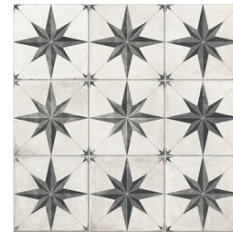

cifre
cerámica

Serie **Kamari**

60x60 SL / 24"x24"

60x60 SI / 24"x24"

BLOW MATE 60X60 SL
G.63 | MATT | Neutrale Scherben

FINT MATE 60X60 SL
G.63 | MATT | Neutrale Scherben

STAR MATE 60X60 SL
G.63 | MATT | Neutrale Scherben

GIANT MATE 60X60 SL
G.63 | MATT | Neutrale Scherben

PISA MATE 60X60 SL
G.63 | MATT | Neutrale Scherben

Fotogalerie