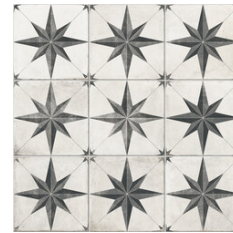

cifre
cerámica

Serie **Kamari**

60x60 SL / 24"x24"

60x60 SL / 24"x24"

BLOW MATE 60X60 SL
G.63 | MATT | Neutrale Scherben

FINT MATE 60X60 SL
G.63 | MATT | Neutrale Scherben

STAR MATE 60X60 SL
G.63 | MATT | Neutrale Scherben

GIANT MATE 60X60 SL
G.63 | MATT | Neutrale Scherben

PISA MATE 60X60 SL
G.63 | MATT | Neutrale Scherben

Fotogallerie