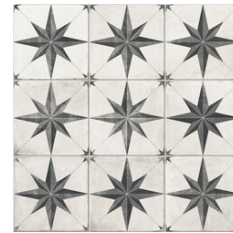

cifre
cerámica

Serie **Kamari**

60x60 SL / 24"x24"

60x60 SL / 24"x24"

BLOW MATE 60X60 SL
G.63 | MATT | Neutrale Scherben

FINT MATE 60X60 SL
G.63 | MATT | Neutrale Scherben

STAR MATE 60X60 SL
G.63 | MATT | Neutrale Scherben

GIANT MATE 60X60 SL
G.63 | MATT | Neutrale Scherben

PISA MATE 60X60 SL
G.63 | MATT | Neutrale Scherben

Fotogalerie