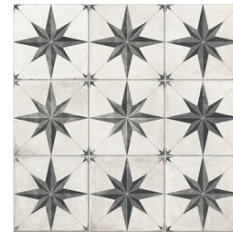

STAR MATE 60X60 SL
G.63 | MATT | Neutrale Scherben