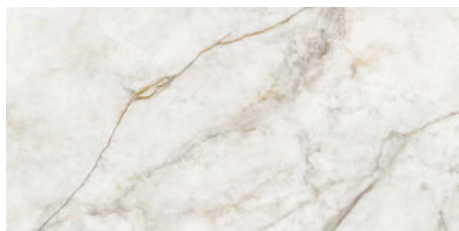

Serie **Joyce**

120x120 RC / 48"x48"

75x150 RC / 30"x59"

60x120 RC / 24"x48"

30x90 XS RC / 12"x36"

120x120 Rc / 48"x48"

JOYCE GOLD PULIDO PREMIUM
120x120 RC
G.192 | Poliert | Neutrale Scherben
Begradigt.

75x150 Rc / 30"x59"

JOYCE GOLD PULIDO 75x150 RC
G.200 | Poliert | Neutrale Scherben
Begradigt.

60x120 Rc / 24"x48"

JOYCE GOLD PULIDO PREMIUM
60x120 RC
G.177 | Poliert | Neutrale Scherben
Begradigt.

30x90 Xs Rc / 12"x36"

JOYCE GOLD BRILLO 30X90 XS RC
G.104 | Glanz | Weiss Scherbíg
Begradigt.