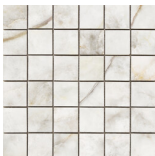

60x120 Rc / 24"x48"

**JOYCE GOLD PULIDO PREMIUM
60x120 RC**
G.177 | Poliert | Neutrale Scherben
Begradigt.

30x90 Xs Rc / 12"x36"

JOYCE GOLD BRILLO 30x90 XS RC
G.104 | Glanz | Weiss Scherbig
Begradigt.

**JOYCE MING GOLD BRILLO 30x90
XS RC**
G.112 | Glanz | Weiss Scherbig
Begradigt.

30x30 / 12"x12"

**JOYCE MOSAICO GOLD PULIDO
PREMIUM 30x30**
SP2037 | Hochwertige Politur |

Technische Stufe

Feinsteinzeug

RODAPIÉ 10X120 PULIDO
| 120X120 / 48"x48"

RODAPIÉ 11X75 PULIDO
| 75X150 / 30"x59"

Fotogallerie