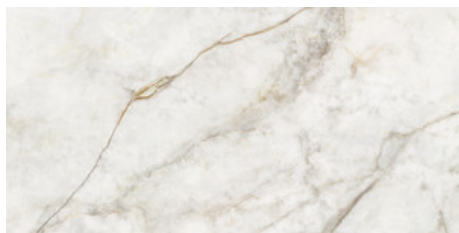

# Serie **Joyce**

120x120 RC / 48"x48"

75x150 RC / 30"x59"

60x120 RC / 24"x48"

30x90 XS RC / 12"x36"

---

**120x120 Rc / 48"x48"**

---

**JOYCE GOLD PULIDO PREMIUM**  
**120x120 RC**  
G.192 | Poliert | Neutrale Scherben  
Begradigt.

---

**75x150 Rc / 30"x59"**

---

**JOYCE GOLD PULIDO 75x150 RC**  
G.200 | Poliert | Neutrale Scherben  
Begradigt.

---

**60x120 Rc / 24"x48"**

---

**JOYCE GOLD PULIDO PREMIUM**  
**60x120 RC**  
G.177 | Poliert | Neutrale Scherben  
Begradigt.

---

**30x90 Xs Rc / 12"x36"**

---

**JOYCE GOLD BRILLO 30X90 XS RC**  
G.104 | Glanz | Weiss Scherbíg  
Begradigt.