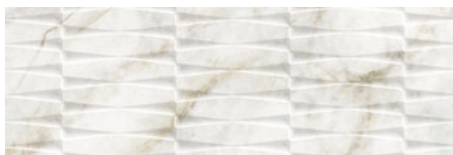

**JOYCE GOLD PULIDO PREMIUM**  
**120x120 RC**  
G.192 | Poliert | Neutrale Scherben  
Begradigt.

---

**75x150 Rc / 30"x59"**

---

**JOYCE GOLD PULIDO 75x150 RC**  
G.200 | Poliert | Neutrale Scherben  
Begradigt.

---

**60x120 Rc / 24"x48"**

---

**JOYCE GOLD PULIDO PREMIUM**  
**60x120 RC**  
G.177 | Poliert | Neutrale Scherben  
Begradigt.

---

**30x90 Xs Rc / 12"x36"**

---

**JOYCE GOLD BRILLO 30X90 XS RC**  
G.104 | Glanz | Weiss Scherbíg  
Begradigt.

**JOYCE MING GOLD BRILLO 30X90**  
**XS RC**  
G.112 | Glanz | Weiss Scherbíg  
Begradigt.

---