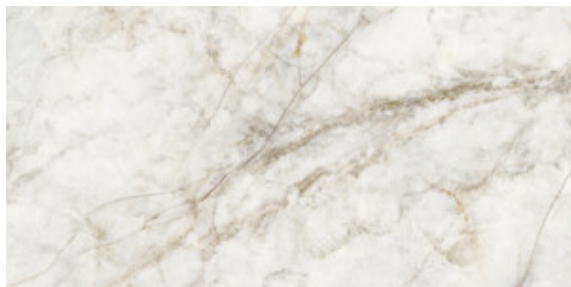

Serie **Joyce**

120x120 RC / 48"x48"

75x150 RC / 30"x59"

60x120 RC / 24"x48"

30x90 XS RC / 12"x36"

120x120 Rc / 48"x48"

JOYCE GOLD PULIDO PREMIUM
120x120 RC
G.192 | Poliert | Neutrale Scherben
Begradigt.

75x150 Rc / 30"x59"

JOYCE GOLD PULIDO 75x150 RC
G.200 | Poliert | Neutrale Scherben
Begradigt.

60x120 Rc / 24"x48"

JOYCE GOLD PULIDO PREMIUM
60x120 RC
G.177 | Poliert | Neutrale Scherben
Begradigt.

30x90 Xs Rc / 12"x36"

JOYCE GOLD BRILLO 30X90 XS RC
G.104 | Glanz | Weiss Scherbíg
Begradigt.