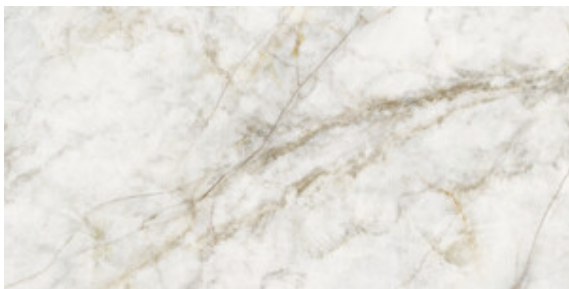

# Serie **Joyce**

120x120 RC / 48"x48"

75x150 RC / 30"x59"

60x120 RC / 24"x48"

30x90 XS RC / 12"x36"

---

**120x120 Rc / 48"x48"**

---

**JOYCE GOLD PULIDO PREMIUM**  
**120x120 RC**  
G.192 | Poliert | Neutrale Scherben  
Begradigt.

---

**75x150 Rc / 30"x59"**

---

**JOYCE GOLD PULIDO 75x150 RC**  
G.200 | Poliert | Neutrale Scherben  
Begradigt.

---

**60x120 Rc / 24"x48"**

---

**JOYCE GOLD PULIDO PREMIUM**  
**60x120 RC**  
G.177 | Poliert | Neutrale Scherben  
Begradigt.

---

**30x90 Xs Rc / 12"x36"**

---

**JOYCE GOLD BRILLO 30X90 XS RC**  
G.104 | Glanz | Weiss Scherbíg  
Begradigt.