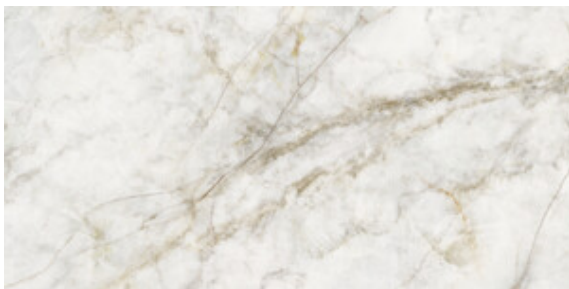

Serie **Joyce**

120x120 RC / 48"x48"

75x150 RC / 30"x59"

60x120 RC / 24"x48"

30x90 XS RC / 12"x36"

120x120 Rc / 48"x48"

JOYCE GOLD PULIDO PREMIUM
120x120 RC
G.192 | Poliert | Neutrale Scherben
Begradigt.

75x150 Rc / 30"x59"

JOYCE GOLD PULIDO 75x150 RC
G.200 | Poliert | Neutrale Scherben
Begradigt.

60x120 Rc / 24"x48"

JOYCE GOLD PULIDO PREMIUM
60x120 RC
G.177 | Poliert | Neutrale Scherben
Begradigt.

30x90 Xs Rc / 12"x36"

JOYCE GOLD BRILLO 30X90 XS RC
G.104 | Glanz | Weiss Scherbig
Begradigt.