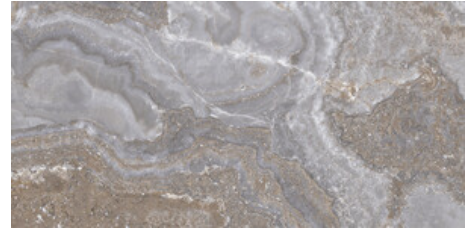

Serie **Jewel**

120x120 RC / 48"x48"

60x120 RC / 24"x48"

120x120 Rc / 48"x48"

**JEWEL BLACK PULIDO GRANILLA
120X120 RC**
G.157 | Hochwertige Politur | Neutrale Scherben
Begradigt.

**JEWEL BLUE PULIDO GRANILLA
120X120 RC**
G.157 | Hochwertige Politur | Neutrale Scherben
Begradigt.

**JEWEL GREY PULIDO GRANILLA
120X120 RC**
G.157 | Hochwertige Politur | Neutrale Scherben
Begradigt.

**JEWEL WHITE PULIDO GRANILLA
120X120 RC**
G.157 | Hochwertige Politur | Neutrale Scherben
Begradigt.

60x120 Rc / 24"x48"

**JEWEL BLACK PULIDO GRANILLA
60X120 RC**
G.155 | Hochwertige Politur | Neutrale Scherben
Begradigt.

**JEWEL BLUE PULIDO GRANILLA
60X120 RC**
G.155 | Hochwertige Politur | Neutrale Scherben
Begradigt.

**JEWEL GREY PULIDO GRANILLA
60X120 RC**
G.155 | Hochwertige Politur | Neutrale Scherben
Begradigt.

**JEWEL WHITE PULIDO GRANILLA
60X120 RC**
G.155 | Hochwertige Politur | Neutrale Scherben
Begradigt.

30x30 / 12"x12"