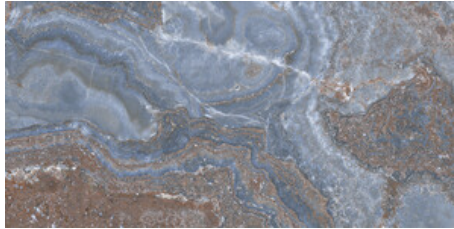

Serie **Jewel**

120x120 RC / 48"x48"

60x120 RC / 24"x48"

120x120 Rc / 48"x48"

**JEWEL BLACK PULIDO GRANILLA
120X120 RC**
G.157 | Hochwertige Politur | Neutrale Scherben
Begradigt.

**JEWEL BLUE PULIDO GRANILLA
120X120 RC**
G.157 | Hochwertige Politur | Neutrale Scherben
Begradigt.

**JEWEL GREY PULIDO GRANILLA
120X120 RC**
G.157 | Hochwertige Politur | Neutrale Scherben
Begradigt.

**JEWEL WHITE PULIDO GRANILLA
120X120 RC**
G.157 | Hochwertige Politur | Neutrale Scherben
Begradigt.

60x120 Rc / 24"x48"

**JEWEL BLACK PULIDO GRANILLA
60X120 RC**
G.155 | Hochwertige Politur | Neutrale Scherben
Begradigt.

**JEWEL BLUE PULIDO GRANILLA
60X120 RC**
G.155 | Hochwertige Politur | Neutrale Scherben
Begradigt.

**JEWEL GREY PULIDO GRANILLA
60X120 RC**
G.155 | Hochwertige Politur | Neutrale Scherben
Begradigt.

**JEWEL WHITE PULIDO GRANILLA
60X120 RC**
G.155 | Hochwertige Politur | Neutrale Scherben
Begradigt.

30x30 / 12"x12"