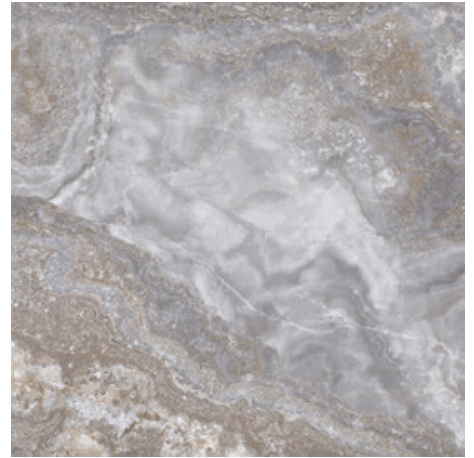

Serie **Jewel**

120x120 RC / 48"x48"

60x120 RC / 24"x48"

120x120 Rc / 48"x48"

**JEWEL BLACK PULIDO GRANILLA
120X120 RC**
G.157 | Hochwertige Politur | Neutrale Scherben
Begradigt.

**JEWEL BLUE PULIDO GRANILLA
120X120 RC**
G.157 | Hochwertige Politur | Neutrale Scherben
Begradigt.

**JEWEL GREY PULIDO GRANILLA
120X120 RC**
G.157 | Hochwertige Politur | Neutrale Scherben
Begradigt.

**JEWEL WHITE PULIDO GRANILLA
120X120 RC**
G.157 | Hochwertige Politur | Neutrale Scherben
Begradigt.

60x120 Rc / 24"x48"

**JEWEL BLACK PULIDO GRANILLA
60X120 RC**
G.155 | Hochwertige Politur | Neutrale Scherben
Begradigt.

**JEWEL BLUE PULIDO GRANILLA
60X120 RC**
G.155 | Hochwertige Politur | Neutrale Scherben
Begradigt.

**JEWEL GREY PULIDO GRANILLA
60X120 RC**
G.155 | Hochwertige Politur | Neutrale Scherben
Begradigt.

**JEWEL WHITE PULIDO GRANILLA
60X120 RC**
G.155 | Hochwertige Politur | Neutrale Scherben
Begradigt.

30x30 / 12"x12"