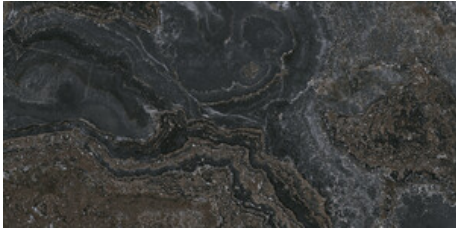

Serie **Jewel**

120x120 RC / 48"x48"

60x120 RC / 24"x48"

120x120 Rc / 48"x48"

**JEWEL BLACK PULIDO GRANILLA
120X120 RC**
G.157 | Hochwertige Politur | Neutrale Scherben
Begradigt.

**JEWEL BLUE PULIDO GRANILLA
120X120 RC**
G.157 | Hochwertige Politur | Neutrale Scherben
Begradigt.

**JEWEL GREY PULIDO GRANILLA
120X120 RC**
G.157 | Hochwertige Politur | Neutrale Scherben
Begradigt.

**JEWEL WHITE PULIDO GRANILLA
120X120 RC**
G.157 | Hochwertige Politur | Neutrale Scherben
Begradigt.

60x120 Rc / 24"x48"

**JEWEL BLACK PULIDO GRANILLA
60X120 RC**
G.155 | Hochwertige Politur | Neutrale Scherben
Begradigt.

**JEWEL BLUE PULIDO GRANILLA
60X120 RC**
G.155 | Hochwertige Politur | Neutrale Scherben
Begradigt.

**JEWEL GREY PULIDO GRANILLA
60X120 RC**
G.155 | Hochwertige Politur | Neutrale Scherben
Begradigt.

**JEWEL WHITE PULIDO GRANILLA
60X120 RC**
G.155 | Hochwertige Politur | Neutrale Scherben
Begradigt.

30x30 / 12"x12"