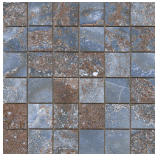

Serie **Jewel**

30x30 / 12"x12"

**JEWEL MOSAICO BLUE PULIDO
GRANILLA 30X30**
SP2037 | Hochwertige Politur |

**JEWEL MOSAICO WHITE PULIDO
GRANILLA 30X30**
SP2037 | Hochwertige Politur |

**JEWEL MOSAICO GREY PULIDO
GRANILLA 30X30**
SP2037 | Hochwertige Politur |

**JEWEL MOSAICO BLACK PULIDO
GRANILLA 30X30**
SP2037 | Hochwertige Politur |

Technische Stufe

Feinsteinzeug

RODAPIÉ 10X120 PULIDO
| 120X120 / 48"x48"

RODAPIÉ 10X60 PULIDO
| 60X120 / 24"x48"

Fotogallerie