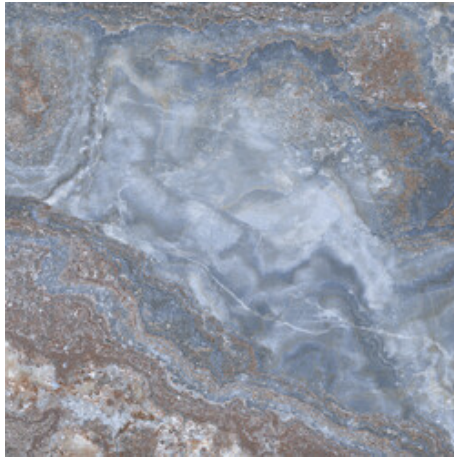

Serie **Jewel**

120x120 RC / 48"x48"

60x120 RC / 24"x48"

120x120 Rc / 48"x48"

**JEWEL BLACK PULIDO GRANILLA
120X120 RC**
G.157 | Hochwertige Politur | Neutrale Scherben
Begradigt.

**JEWEL BLUE PULIDO GRANILLA
120X120 RC**
G.157 | Hochwertige Politur | Neutrale Scherben
Begradigt.

**JEWEL GREY PULIDO GRANILLA
120X120 RC**
G.157 | Hochwertige Politur | Neutrale Scherben
Begradigt.

**JEWEL WHITE PULIDO GRANILLA
120X120 RC**
G.157 | Hochwertige Politur | Neutrale Scherben
Begradigt.

60x120 Rc / 24"x48"

**JEWEL BLACK PULIDO GRANILLA
60X120 RC**
G.155 | Hochwertige Politur | Neutrale Scherben
Begradigt.

**JEWEL BLUE PULIDO GRANILLA
60X120 RC**
G.155 | Hochwertige Politur | Neutrale Scherben
Begradigt.

**JEWEL GREY PULIDO GRANILLA
60X120 RC**
G.155 | Hochwertige Politur | Neutrale Scherben
Begradigt.

**JEWEL WHITE PULIDO GRANILLA
60X120 RC**
G.155 | Hochwertige Politur | Neutrale Scherben
Begradigt.

30x30 / 12"x12"