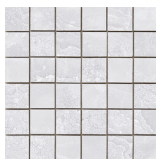

**JEWEL GREY PULIDO GRANILLA
120X120 RC**
G.157 | Hochwertige Politur | Neutrale Scherben
Begradigt.

**JEWEL WHITE PULIDO GRANILLA
120X120 RC**
G.157 | Hochwertige Politur | Neutrale Scherben
Begradigt.

60x120 Rc / 24"x48"

**JEWEL BLACK PULIDO GRANILLA
60X120 RC**
G.155 | Hochwertige Politur | Neutrale Scherben
Begradigt.

**JEWEL BLUE PULIDO GRANILLA
60X120 RC**
G.155 | Hochwertige Politur | Neutrale Scherben
Begradigt.

**JEWEL GREY PULIDO GRANILLA
60X120 RC**
G.155 | Hochwertige Politur | Neutrale Scherben
Begradigt.

**JEWEL WHITE PULIDO GRANILLA
60X120 RC**
G.155 | Hochwertige Politur | Neutrale Scherben
Begradigt.

30x30 / 12"x12"

**JEWEL MOSAICO BLUE PULIDO
GRANILLA 30X30**
SP2037 | Hochwertige Politur |

**JEWEL MOSAICO WHITE PULIDO
GRANILLA 30X30**
SP2037 | Hochwertige Politur |

**JEWEL MOSAICO GREY PULIDO
GRANILLA 30X30**
SP2037 | Hochwertige Politur |