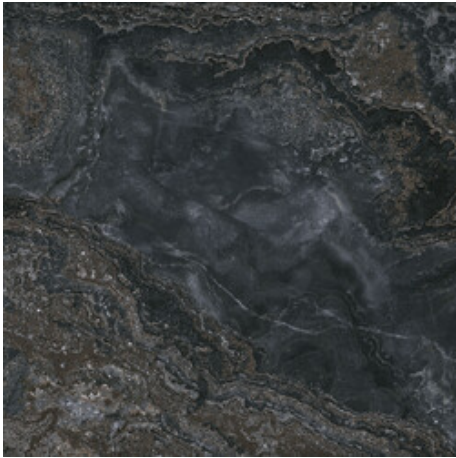

Serie **Jewel**

120x120 RC / 48"x48"

60x120 RC / 24"x48"

120x120 Rc / 48"x48"

**JEWEL BLACK PULIDO GRANILLA
120X120 RC**
G.157 | Hochwertige Politur | Neutrale Scherben
Begradigt.

**JEWEL BLUE PULIDO GRANILLA
120X120 RC**
G.157 | Hochwertige Politur | Neutrale Scherben
Begradigt.

**JEWEL GREY PULIDO GRANILLA
120X120 RC**
G.157 | Hochwertige Politur | Neutrale Scherben
Begradigt.

**JEWEL WHITE PULIDO GRANILLA
120X120 RC**
G.157 | Hochwertige Politur | Neutrale Scherben
Begradigt.

60x120 Rc / 24"x48"

**JEWEL BLACK PULIDO GRANILLA
60X120 RC**
G.155 | Hochwertige Politur | Neutrale Scherben
Begradigt.

**JEWEL BLUE PULIDO GRANILLA
60X120 RC**
G.155 | Hochwertige Politur | Neutrale Scherben
Begradigt.

**JEWEL GREY PULIDO GRANILLA
60X120 RC**
G.155 | Hochwertige Politur | Neutrale Scherben
Begradigt.

**JEWEL WHITE PULIDO GRANILLA
60X120 RC**
G.155 | Hochwertige Politur | Neutrale Scherben
Begradigt.

30x30 / 12"x12"