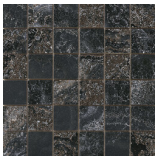

Serie **Jewel**

30x30 / 12"x12"

**JEWEL MOSAICO BLUE PULIDO
GRANILLA 30X30**
SP2037 | Hochwertige Politur |

**JEWEL MOSAICO WHITE PULIDO
GRANILLA 30X30**
SP2037 | Hochwertige Politur |

**JEWEL MOSAICO GREY PULIDO
GRANILLA 30X30**
SP2037 | Hochwertige Politur |

**JEWEL MOSAICO BLACK PULIDO
GRANILLA 30X30**
SP2037 | Hochwertige Politur |

Technische Stufe

Feinsteinzeug

RODAPIÉ 10X120 PULIDO
| 120X120 / 48"x48"

RODAPIÉ 10X60 PULIDO
| 60X120 / 24"x48"

Fotogallerie