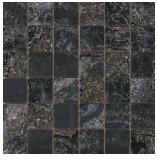

**JEWEL GREY PULIDO GRANILLA
120X120 RC**
G.157 | Hochwertige Politur | Neutrale Scherben
Begradigt.

**JEWEL WHITE PULIDO GRANILLA
120X120 RC**
G.157 | Hochwertige Politur | Neutrale Scherben
Begradigt.

60x120 Rc / 24"x48"

**JEWEL BLACK PULIDO GRANILLA
60X120 RC**
G.155 | Hochwertige Politur | Neutrale Scherben
Begradigt.

**JEWEL BLUE PULIDO GRANILLA
60X120 RC**
G.155 | Hochwertige Politur | Neutrale Scherben
Begradigt.

**JEWEL GREY PULIDO GRANILLA
60X120 RC**
G.155 | Hochwertige Politur | Neutrale Scherben
Begradigt.

**JEWEL WHITE PULIDO GRANILLA
60X120 RC**
G.155 | Hochwertige Politur | Neutrale Scherben
Begradigt.

30x30 / 12"x12"

**JEWEL MOSAICO BLUE PULIDO
GRANILLA 30X30**
SP2037 | Hochwertige Politur |

**JEWEL MOSAICO WHITE PULIDO
GRANILLA 30X30**
SP2037 | Hochwertige Politur |

**JEWEL MOSAICO GREY PULIDO
GRANILLA 30X30**
SP2037 | Hochwertige Politur |