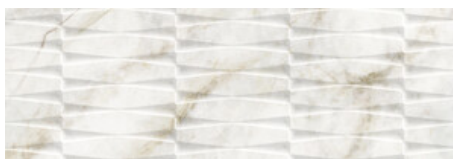

Serie **Joyce**

120x120 RC / 48"x48"

75x150 RC / 30"x59"

60x120 RC / 24"x48"

30x90 XS RC / 12"x36"

120x120 Rc / 48"x48"

GOLD PULIDO PREMIUM 120x120 RC
G.192 | Poliert | Neutrale Scherben
Begradigt.

75x150 Rc / 30"x59"

GOLD PULIDO 75x150 RC
G.200 | Poliert | Neutrale Scherben
Begradigt.

60x120 Rc / 24"x48"

GOLD PULIDO PREMIUM 60x120 RC
G.177 | Poliert | Neutrale Scherben
Begradigt.

30x90 Xs Rc / 12"x36"

GOLD BRILLO 30x90 XS RC
G.104 | Glanz | Weiss Scherbig
Begradigt.

MING GOLD BRILLO 30x90 XS RC
G.112 | Glanz | Weiss Scherbig
Begradigt.

Technische Stufe

Feinsteinzeug

RODAPIÉ 10X120 PULIDO
| 120X120 / 48"x48"

RODAPIÉ 11X75 PULIDO
| 75X150 / 30"x59"

Fotogallerie