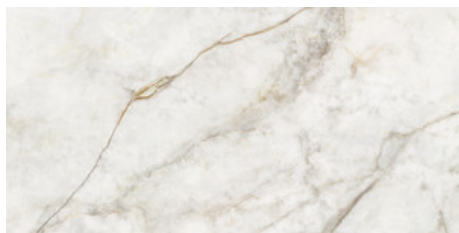

Serie **Joyce**

120x120 RC / 48"x48"

75x150 RC / 30"x59"

60x120 RC / 24"x48"

30x90 XS RC / 12"x36"

120x120 Rc / 48"x48"

GOLD PULIDO PREMIUM 120x120 RC
G.192 | Poliert | Neutrale Scherben
Begradigt.

75x150 Rc / 30"x59"

GOLD PULIDO 75x150 RC
G.200 | Poliert | Neutrale Scherben
Begradigt.

60x120 Rc / 24"x48"

GOLD PULIDO PREMIUM 60x120 RC
G.177 | Poliert | Neutrale Scherben
Begradigt.

30x90 Xs Rc / 12"x36"

GOLD BRILLO 30x90 XS RC
G.104 | Glanz | Weiss Scherbig
Begradigt.