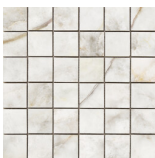

60x120 Rc / 24"x48"

GOLD PULIDO PREMIUM 60x120 RC
G.177 | Poliert | Neutrale Scherben
Begradigt.

30x90 Xs Rc / 12"x36"

GOLD BRILLO 30x90 XS RC
G.104 | Glanz | Weiss Scherbig
Begradigt.

MING GOLD BRILLO 30x90 XS RC
G.112 | Glanz | Weiss Scherbig
Begradigt.

30x30 / 12"x12"

**MOSAICO GOLD PULIDO PREMIUM
30x30**
SP2037 | Hochwertige Politur |

Technische Stufe

Feinsteinzeug

RODAPIÉ 10X120 PULIDO
| 120X120 / 48"x48"

RODAPIÉ 11X75 PULIDO
| 75X150 / 30"x59"

Fotogallerie