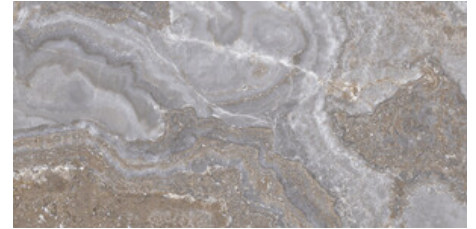

**120x120 Rc / 48"x48"**

**BLACK PULIDO GRANILLA 120X120**

**RC**

G.157 | Hochwertige Politur | Neutrale Scherben  
Begradigt.

**BLUE PULIDO GRANILLA 120X120**

**RC**

G.157 | Hochwertige Politur | Neutrale Scherben  
Begradigt.

**GREY PULIDO GRANILLA 120X120**

**RC**

G.157 | Hochwertige Politur | Neutrale Scherben  
Begradigt.

**WHITE PULIDO GRANILLA 120X120**

**RC**

G.157 | Hochwertige Politur | Neutrale Scherben  
Begradigt.

**60x120 Rc / 24"x48"**

**BLACK PULIDO GRANILLA 60X120 RC**  
G.155 | Hochwertige Politur | Neutrale Scherben  
Begradigt.

**BLUE PULIDO GRANILLA 60X120 RC**  
G.155 | Hochwertige Politur | Neutrale Scherben  
Begradigt.

**GREY PULIDO GRANILLA 60X120 RC**  
G.155 | Hochwertige Politur | Neutrale Scherben  
Begradigt.