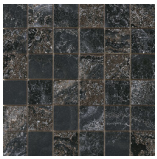

# Serie **Jewel**

**30x30 / 12"x12"**

---

**MOSAICO BLUE PULIDO GRANILLA**  
**30X30**  
SP2037 | Hochwertige Politur |

**MOSAICO WHITE PULIDO GRANILLA**  
**30X30**  
SP2037 | Hochwertige Politur |

**MOSAICO GREY PULIDO GRANILLA**  
**30X30**  
SP2037 | Hochwertige Politur |

**MOSAICO BLACK PULIDO GRANILLA**  
**30X30**  
SP2037 | Hochwertige Politur |

---

**Technische Stufe**

---

Feinsteinzeug

---

**RODAPIÉ 10X120 PULIDO**  
| 120X120 / 48"x48"

**RODAPIÉ 10X60 PULIDO**  
| 60X120 / 24"x48"