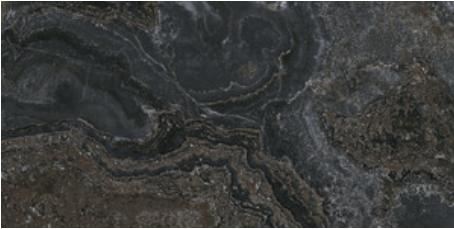

**120x120 Rc / 48"x48"**

**BLACK PULIDO GRANILLA 120X120**

**RC**

G.157 | Hochwertige Politur | Neutrale Scherben  
Begradigt.

**BLUE PULIDO GRANILLA 120X120**

**RC**

G.157 | Hochwertige Politur | Neutrale Scherben  
Begradigt.

**GREY PULIDO GRANILLA 120X120**

**RC**

G.157 | Hochwertige Politur | Neutrale Scherben  
Begradigt.

**WHITE PULIDO GRANILLA 120X120**

**RC**

G.157 | Hochwertige Politur | Neutrale Scherben  
Begradigt.

**60x120 Rc / 24"x48"**

**BLACK PULIDO GRANILLA 60X120 RC**  
G.155 | Hochwertige Politur | Neutrale Scherben  
Begradigt.

**BLUE PULIDO GRANILLA 60X120 RC**  
G.155 | Hochwertige Politur | Neutrale Scherben  
Begradigt.

**GREY PULIDO GRANILLA 60X120 RC**  
G.155 | Hochwertige Politur | Neutrale Scherben  
Begradigt.