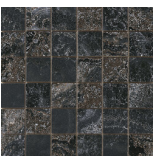

**GREY PULIDO GRANILLA 120X120**

**RC**

G.157 | Hochwertige Politur | Neutrale Scherben  
Begradigt.

**WHITE PULIDO GRANILLA 120X120**

**RC**

G.157 | Hochwertige Politur | Neutrale Scherben  
Begradigt.

**60x120 Rc / 24"x48"**

**BLACK PULIDO GRANILLA 60X120 RC**  
G.155 | Hochwertige Politur | Neutrale Scherben  
Begradigt.

**BLUE PULIDO GRANILLA 60X120 RC**  
G.155 | Hochwertige Politur | Neutrale Scherben  
Begradigt.

**GREY PULIDO GRANILLA 60X120 RC**  
G.155 | Hochwertige Politur | Neutrale Scherben  
Begradigt.

**WHITE PULIDO GRANILLA 60X120 RC**  
G.155 | Hochwertige Politur | Neutrale Scherben  
Begradigt.

**30x30 / 12"x12"**

**MOSAICO BLUE PULIDO GRANILLA 30X30**  
SP2037 | Hochwertige Politur |

**MOSAICO WHITE PULIDO GRANILLA 30X30**  
SP2037 | Hochwertige Politur |

**MOSAICO GREY PULIDO GRANILLA 30X30**  
SP2037 | Hochwertige Politur |

**MOSAICO BLACK PULIDO GRANILLA 30X30**  
SP2037 | Hochwertige Politur |

---

**Technische Stufe**

---

Feinsteinzeug

---

**RODAPIÉ 10X120 PULIDO**  
| 120X120 / 48"x48"