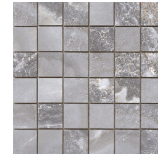

# Serie **Jewel**

**30x30 / 12"x12"**

---

**MOSAICO BLUE PULIDO GRANILLA**  
**30X30**  
SP2037 | Hochwertige Politur |

**MOSAICO WHITE PULIDO GRANILLA**  
**30X30**  
SP2037 | Hochwertige Politur |

**MOSAICO GREY PULIDO GRANILLA**  
**30X30**  
SP2037 | Hochwertige Politur |

**MOSAICO BLACK PULIDO GRANILLA**  
**30X30**  
SP2037 | Hochwertige Politur |

---

**Technische Stufe**

---

Feinsteinzeug

---

**RODAPIÉ 10X120 PULIDO**  
| 120X120 / 48"x48"

**RODAPIÉ 10X60 PULIDO**  
| 60X120 / 24"x48"