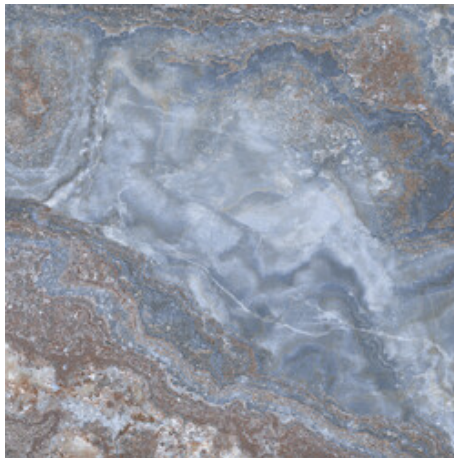

**120x120 Rc / 48"x48"**

**BLACK PULIDO GRANILLA 120X120**

**RC**

G.157 | Hochwertige Politur | Neutrale Scherben  
Begradigt.

**BLUE PULIDO GRANILLA 120X120**

**RC**

G.157 | Hochwertige Politur | Neutrale Scherben  
Begradigt.

**GREY PULIDO GRANILLA 120X120**

**RC**

G.157 | Hochwertige Politur | Neutrale Scherben  
Begradigt.

**WHITE PULIDO GRANILLA 120X120**

**RC**

G.157 | Hochwertige Politur | Neutrale Scherben  
Begradigt.

**60x120 Rc / 24"x48"**

**BLACK PULIDO GRANILLA 60X120 RC**  
G.155 | Hochwertige Politur | Neutrale Scherben  
Begradigt.

**BLUE PULIDO GRANILLA 60X120 RC**  
G.155 | Hochwertige Politur | Neutrale Scherben  
Begradigt.

**GREY PULIDO GRANILLA 60X120 RC**  
G.155 | Hochwertige Politur | Neutrale Scherben  
Begradigt.

**WHITE PULIDO GRANILLA 60X120 RC**  
G.155 | Hochwertige Politur | Neutrale Scherben  
Begradigt.

**30x30 / 12"x12"**

**MOSAICO BLUE PULIDO GRANILLA 30X30**  
SP2037 | Hochwertige Politur |

**MOSAICO WHITE PULIDO GRANILLA 30X30**  
SP2037 | Hochwertige Politur |