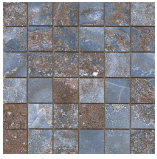

# Serie **Jewel**

**30x30 / 12"x12"**

---

**MOSAICO BLUE PULIDO GRANILLA**  
**30X30**  
SP2037 | Hochwertige Politur |

**MOSAICO WHITE PULIDO GRANILLA**  
**30X30**  
SP2037 | Hochwertige Politur |

**MOSAICO GREY PULIDO GRANILLA**  
**30X30**  
SP2037 | Hochwertige Politur |

**MOSAICO BLACK PULIDO GRANILLA**  
**30X30**  
SP2037 | Hochwertige Politur |

---

**Technische Stufe**

---

Feinsteinzeug

---

**RODAPIÉ 10X120 PULIDO**  
| 120X120 / 48"x48"

**RODAPIÉ 10X60 PULIDO**  
| 60X120 / 24"x48"