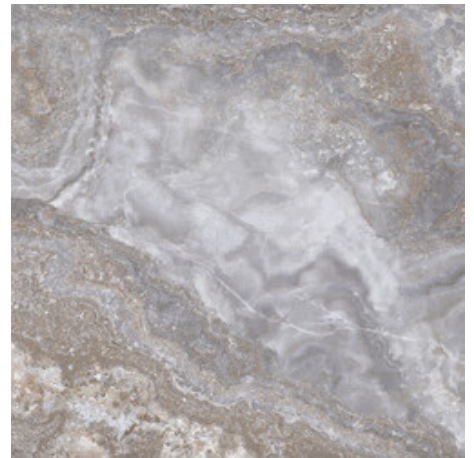

**120x120 Rc / 48"x48"**

**BLACK PULIDO GRANILLA 120X120**

**RC**

G.157 | Hochwertige Politur | Neutrale Scherben  
Begradigt.

**BLUE PULIDO GRANILLA 120X120**

**RC**

G.157 | Hochwertige Politur | Neutrale Scherben  
Begradigt.

**GREY PULIDO GRANILLA 120X120**

**RC**

G.157 | Hochwertige Politur | Neutrale Scherben  
Begradigt.

**WHITE PULIDO GRANILLA 120X120**

**RC**

G.157 | Hochwertige Politur | Neutrale Scherben  
Begradigt.

**60x120 Rc / 24"x48"**

**BLACK PULIDO GRANILLA 60X120 RC**  
G.155 | Hochwertige Politur | Neutrale Scherben  
Begradigt.

**BLUE PULIDO GRANILLA 60X120 RC**  
G.155 | Hochwertige Politur | Neutrale Scherben  
Begradigt.

**GREY PULIDO GRANILLA 60X120 RC**  
G.155 | Hochwertige Politur | Neutrale Scherben  
Begradigt.