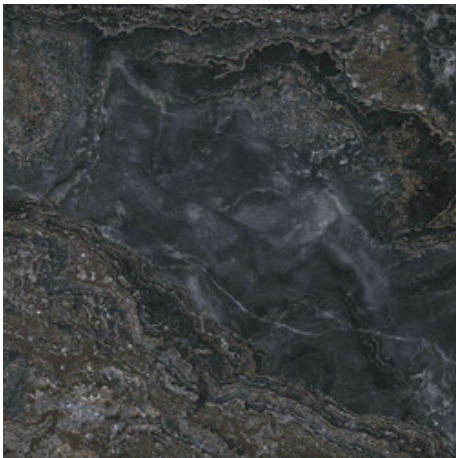

**120x120 Rc / 48"x48"**

**BLACK PULIDO GRANILLA 120X120**

**RC**

G.157 | Hochwertige Politur | Neutrale Scherben  
Begradigt.

**BLUE PULIDO GRANILLA 120X120**

**RC**

G.157 | Hochwertige Politur | Neutrale Scherben  
Begradigt.

**GREY PULIDO GRANILLA 120X120**

**RC**

G.157 | Hochwertige Politur | Neutrale Scherben  
Begradigt.

**WHITE PULIDO GRANILLA 120X120**

**RC**

G.157 | Hochwertige Politur | Neutrale Scherben  
Begradigt.

**60x120 Rc / 24"x48"**

**BLACK PULIDO GRANILLA 60X120 RC**  
G.155 | Hochwertige Politur | Neutrale Scherben  
Begradigt.

**BLUE PULIDO GRANILLA 60X120 RC**  
G.155 | Hochwertige Politur | Neutrale Scherben  
Begradigt.

**GREY PULIDO GRANILLA 60X120 RC**  
G.155 | Hochwertige Politur | Neutrale Scherben  
Begradigt.