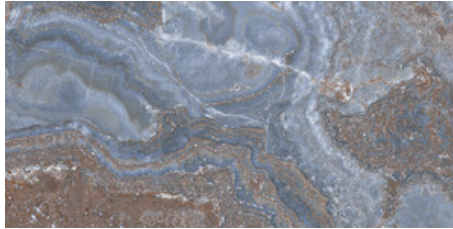

**120x120 Rc / 48"x48"**

**BLACK PULIDO GRANILLA 120X120**

**RC**

G.157 | Hochwertige Politur | Neutrale Scherben  
Begradigt.

**BLUE PULIDO GRANILLA 120X120**

**RC**

G.157 | Hochwertige Politur | Neutrale Scherben  
Begradigt.

**GREY PULIDO GRANILLA 120X120**

**RC**

G.157 | Hochwertige Politur | Neutrale Scherben  
Begradigt.

**WHITE PULIDO GRANILLA 120X120**

**RC**

G.157 | Hochwertige Politur | Neutrale Scherben  
Begradigt.

**60x120 Rc / 24"x48"**

**BLACK PULIDO GRANILLA 60X120 RC**  
G.155 | Hochwertige Politur | Neutrale Scherben  
Begradigt.

**BLUE PULIDO GRANILLA 60X120 RC**  
G.155 | Hochwertige Politur | Neutrale Scherben  
Begradigt.

**GREY PULIDO GRANILLA 60X120 RC**  
G.155 | Hochwertige Politur | Neutrale Scherben  
Begradigt.

**WHITE PULIDO GRANILLA 60X120 RC**  
G.155 | Hochwertige Politur | Neutrale Scherben  
Begradigt.

**30x30 / 12"x12"**

**MOSAICO BLUE PULIDO GRANILLA 30X30**  
SP2037 | Hochwertige Politur |

**MOSAICO WHITE PULIDO GRANILLA 30X30**  
SP2037 | Hochwertige Politur |