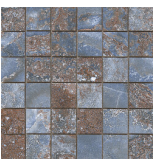

**GREY PULIDO GRANILLA 120X120**

**RC**

G.157 | Hochwertige Politur | Neutrale Scherben  
Begradigt.

**WHITE PULIDO GRANILLA 120X120**

**RC**

G.157 | Hochwertige Politur | Neutrale Scherben  
Begradigt.

**60x120 Rc / 24"x48"**

**BLACK PULIDO GRANILLA 60X120 RC**  
G.155 | Hochwertige Politur | Neutrale Scherben  
Begradigt.

**BLUE PULIDO GRANILLA 60X120 RC**  
G.155 | Hochwertige Politur | Neutrale Scherben  
Begradigt.

**GREY PULIDO GRANILLA 60X120 RC**  
G.155 | Hochwertige Politur | Neutrale Scherben  
Begradigt.

**WHITE PULIDO GRANILLA 60X120 RC**  
G.155 | Hochwertige Politur | Neutrale Scherben  
Begradigt.

**30x30 / 12"x12"**

**MOSAICO BLUE PULIDO GRANILLA 30X30**  
SP2037 | Hochwertige Politur |

**MOSAICO WHITE PULIDO GRANILLA 30X30**  
SP2037 | Hochwertige Politur |

**MOSAICO GREY PULIDO GRANILLA 30X30**  
SP2037 | Hochwertige Politur |

**MOSAICO BLACK PULIDO GRANILLA 30X30**  
SP2037 | Hochwertige Politur |

---

**Technische Stufe**

---

Feinsteinzeug

---

**RODAPIÉ 10X120 PULIDO**  
| 120X120 / 48"x48"