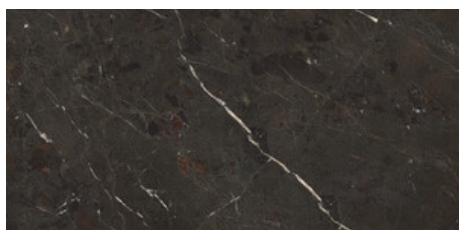

**INFINITY FLAMED BROWN MATE**

**120X280 RC**

G.217 | MATT | Eingefärbtes Feinsteinzeug  
Begradigt.

**INFINITY FLAMED SAND MATE**

**120X280 RC**

G.217 | MATT | Eingefärbtes Feinsteinzeug  
Begradigt.

**120x120 SI Rc / 48"x48"**

**INFINITY BROWN MATE 120x120  
SL RC**

G.214 | MATT | Eingefärbtes Feinsteinzeug  
Begradigt.

**INFINITY SAND MATE 120x120 SL  
RC**

G.214 | MATT | Eingefärbtes Feinsteinzeug  
Begradigt.

**60x120 SI Rc / 24"x48"**

**INFINITY BROWN MATE 60x120 SL  
RC**

G.215 | MATT | Eingefärbtes Feinsteinzeug  
Begradigt.

**INFINITY SAND MATE 60x120 SL  
RC**

G.215 | MATT | Eingefärbtes Feinsteinzeug  
Begradigt.

**INFINITY BROWN MATE 60x120 SL  
RC ANTISLIP**

G.216 | MATT | Eingefärbtes Feinsteinzeug  
Begradigt.

**INFINITY SAND MATE 60x120 SL**

**RC ANTISLIP**

G.216 | MATT | Eingefärbtes Feinsteinzeug  
Begradigt.