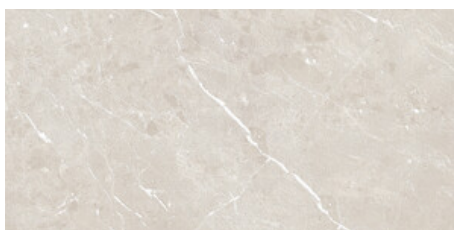

**INFINITY FLAMED BROWN MATE**

**120X280 RC**

G.217 | MATT | Eingefärbtes Feinsteinzeug  
Begradigt.

**INFINITY FLAMED SAND MATE**

**120X280 RC**

G.217 | MATT | Eingefärbtes Feinsteinzeug  
Begradigt.

**120x120 SI Rc / 48"x48"**

**INFINITY BROWN MATE 120x120  
SL RC**

G.214 | MATT | Eingefärbtes Feinsteinzeug  
Begradigt.

**INFINITY SAND MATE 120x120 SL  
RC**

G.214 | MATT | Eingefärbtes Feinsteinzeug  
Begradigt.

**60x120 SI Rc / 24"x48"**

**INFINITY BROWN MATE 60x120 SL  
RC**

G.215 | MATT | Eingefärbtes Feinsteinzeug  
Begradigt.

**INFINITY SAND MATE 60x120 SL  
RC**

G.215 | MATT | Eingefärbtes Feinsteinzeug  
Begradigt.

**INFINITY BROWN MATE 60x120 SL  
RC ANTISLIP**