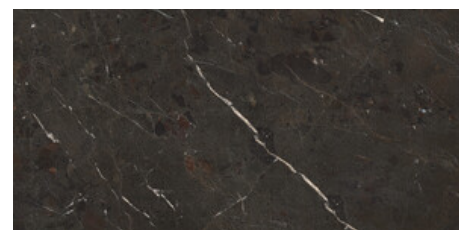

**INFINITY FLAMED BROWN MATE**

**120X280 RC**

G.217 | MATT | Eingefärbtes Feinsteinzeug  
Begradigt.

**INFINITY FLAMED SAND MATE**

**120X280 RC**

G.217 | MATT | Eingefärbtes Feinsteinzeug  
Begradigt.

**120x120 SI Rc / 48"x48"**

**INFINITY BROWN MATE 120x120  
SL RC**

G.214 | MATT | Eingefärbtes Feinsteinzeug  
Begradigt.

**INFINITY SAND MATE 120x120 SL  
RC**

G.214 | MATT | Eingefärbtes Feinsteinzeug  
Begradigt.

**60x120 SI Rc / 24"x48"**

**INFINITY BROWN MATE 60x120 SL  
RC**

G.215 | MATT | Eingefärbtes Feinsteinzeug  
Begradigt.

**INFINITY SAND MATE 60x120 SL  
RC**

G.215 | MATT | Eingefärbtes Feinsteinzeug  
Begradigt.

**INFINITY BROWN MATE 60x120 SL  
RC ANTISLIP**

G.216 | MATT | Eingefärbtes Feinsteinzeug  
Begradigt.

**INFINITY SAND MATE 60x120 SL**

**RC ANTISLIP**

G.216 | MATT | Eingefärbtes Feinsteinzeug  
Begradigt.