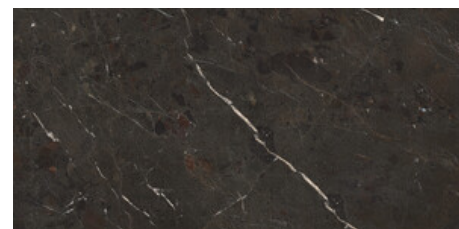

120x280 Rc / 48"x111"

BROWN MATE 120X280 RC
G.197 | MATT | Eingefärbtes Feinsteinzeug
Begradigt.

SAND MATE 120X280 RC
G.197 | MATT | Eingefärbtes Feinsteinzeug
Begradigt.

FLAMED BROWN MATE 120X280 RC
G.217 | MATT | Eingefärbtes Feinsteinzeug
Begradigt.

FLAMED SAND MATE 120X280 RC
G.217 | MATT | Eingefärbtes Feinsteinzeug
Begradigt.

120x120 SI Rc / 48"x48"**BROWN MATE 120x120 SL RC**

G.214 | MATT | Eingefärbtes Feinsteinzeug
Begradigt.

**SAND MATE 120x120 SL RC**

G.214 | MATT | Eingefärbtes Feinsteinzeug
Begradigt.

60x120 SI Rc / 24"x48"**BROWN MATE 60x120 SL RC**

G.215 | MATT | Eingefärbtes Feinsteinzeug
Begradigt.

**SAND MATE 60x120 SL RC**

G.215 | MATT | Eingefärbtes Feinsteinzeug
Begradigt.

**BROWN MATE 60x120 SL RC**

ANTI SLIP
G.216 | MATT | Eingefärbtes Feinsteinzeug
Begradigt.

SAND MATE 60x120 SL RC

ANTISLIP

G.216 | MATT | Eingefärbtes Feinsteinzeug
Begradigt.

Fotogalerie

Die dargestellten Ergebnisse stellen eine grobe Annäherung dar. Dieses Dokument stellt kein Vertragsverhältnis dar. Um Bestellungen aufzugeben oder die Produktverfügbarkeit zu prüfen, wenden Sie sich bitte an das Unternehmen.