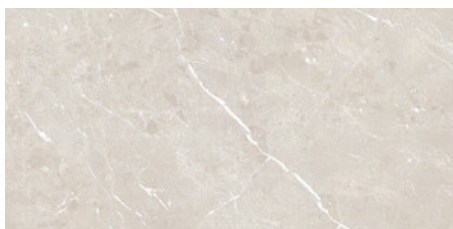

120x280 Rc / 48"x111"

BROWN MATE 120X280 RC
G.197 | MATT | Eingefärbtes Feinsteinzeug
Begradigt.

SAND MATE 120X280 RC
G.197 | MATT | Eingefärbtes Feinsteinzeug
Begradigt.

FLAMED BROWN MATE 120X280 RC
G.217 | MATT | Eingefärbtes Feinsteinzeug
Begradigt.

FLAMED SAND MATE 120X280 RC
G.217 | MATT | Eingefärbtes Feinsteinzeug
Begradigt.

120x120 SI Rc / 48"x48"**BROWN MATE 120x120 SL RC**

G.214 | MATT | Eingefärbtes Feinsteinzeug
Begradigt.

**SAND MATE 120x120 SL RC**

G.214 | MATT | Eingefärbtes Feinsteinzeug
Begradigt.

60x120 SI Rc / 24"x48"**BROWN MATE 60x120 SL RC**

G.215 | MATT | Eingefärbtes Feinsteinzeug
Begradigt.

**SAND MATE 60x120 SL RC**

G.215 | MATT | Eingefärbtes Feinsteinzeug
Begradigt.

**BROWN MATE 60x120 SL RC**

ANTI SLIP
G.216 | MATT | Eingefärbtes Feinsteinzeug
Begradigt.

SAND MATE 60x120 SL RC

ANTISLIP

G.216 | MATT | Eingefärbtes Feinsteinzeug
Begradigt.

Fotogalerie

Die dargestellten Ergebnisse stellen eine grobe Annäherung dar. Dieses Dokument stellt kein Vertragsverhältnis dar. Um Bestellungen aufzugeben oder die Produktverfügbarkeit zu prüfen, wenden Sie sich bitte an das Unternehmen.