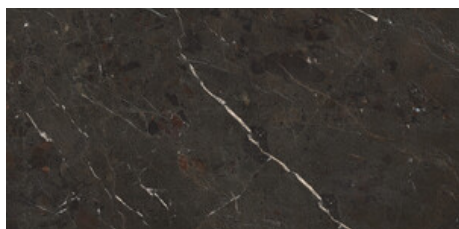

120x280 Rc / 48"x111"

BROWN MATE 120X280 RC
G.197 | MATT | Eingefärbtes Feinsteinzeug
Begradigt.

SAND MATE 120X280 RC
G.197 | MATT | Eingefärbtes Feinsteinzeug
Begradigt.

FLAMED BROWN MATE 120X280 RC
G.217 | MATT | Eingefärbtes Feinsteinzeug
Begradigt.

FLAMED SAND MATE 120X280 RC
G.217 | MATT | Eingefärbtes Feinsteinzeug
Begradigt.

120x120 SI Rc / 48"x48"**BROWN MATE 120x120 SL RC**

G.214 | MATT | Eingefärbtes Feinsteinzeug
Begradigt.

**SAND MATE 120x120 SL RC**

G.214 | MATT | Eingefärbtes Feinsteinzeug
Begradigt.

60x120 SI Rc / 24"x48"**BROWN MATE 60x120 SL RC**

G.215 | MATT | Eingefärbtes Feinsteinzeug
Begradigt.

**SAND MATE 60x120 SL RC**

G.215 | MATT | Eingefärbtes Feinsteinzeug
Begradigt.

**BROWN MATE 60x120 SL RC**

ANTI SLIP
G.216 | MATT | Eingefärbtes Feinsteinzeug
Begradigt.

SAND MATE 60x120 SL RC

ANTISLIP

G.216 | MATT | Eingefärbtes Feinsteinzeug
Begradigt.

Fotogalerie

Die dargestellten Ergebnisse stellen eine grobe Annäherung dar. Dieses Dokument stellt kein Vertragsverhältnis dar. Um Bestellungen aufzugeben oder die Produktverfügbarkeit zu prüfen, wenden Sie sich bitte an das Unternehmen.