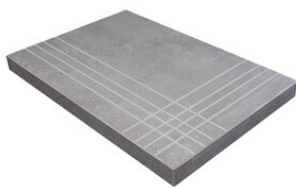

PELDAÑO ANGULO ROMO 20X120
| 20X120 / 8"x48"

PELDAÑO ANGULO ROMO 25X150
| 25X150 / 10"x59"

PELDAÑO GRADONE RECTO 20X120
| 20X120 / 8"x48"

PELDAÑO GRADONE RECTO 25X150
| 25X150 / 10"x59"

PELDAÑO ANGULO GRADONE RECTO 20X120
| 20X120 / 8"x48"