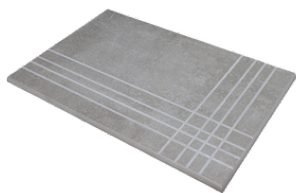

HEARTWOOD MAPLE MATE 20x120

SL RC

G.100 | MATT | Neutrale Scherben
Begradigt.

HEARTWOOD HONEY MATE 20x120

SL RC

G.100 | MATT | Neutrale Scherben
Begradigt.

HEARTWOOD OAK MATE 20x120 SL

RC

G.100 | MATT | Neutrale Scherben
Begradigt.

Technische Stufe

Feinsteinzeug

RODAPIÉ 10X60
| 20X120 / 8"x48"

RODAPIÉ 8X75
| 25X150 / 10"x59"

PELDAÑO ROMO 20X120
| 20X120 / 8"x48"

PELDAÑO ROMO 25X150
| 25X150 / 10"x59"

PELDAÑO ANGULO ROMO 20X120
| 20X120 / 8"x48"

PELDAÑO ANGULO ROMO 25X150
| 25X150 / 10"x59"

PELDAÑO GRADONE RECTO 20X120
| 20X120 / 8"x48"

PELDAÑO GRADONE RECTO 25X150
| 25X150 / 10"x59"

PELDAÑO ANGULO GRADONE RECTO 20X120
| 20X120 / 8"x48"