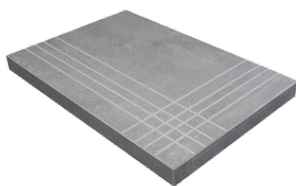

PELDAÑO ANGULO ROMO 20X120
| 20X120 / 8"x48"

PELDAÑO ANGULO ROMO 25X150
| 25X150 / 10"x59"

PELDAÑO GRADONE RECTO 20X120
| 20X120 / 8"x48"

PELDAÑO GRADONE RECTO 25X150
| 25X150 / 10"x59"

PELDAÑO ANGULO GRADONE RECTO 20X120
| 20X120 / 8"x48"