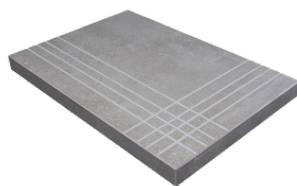

PELDAÑO ANGULO ROMO 20X120
| 20X120 / 8"x48"

PELDAÑO ANGULO ROMO 25X150
| 25X150 / 10"x59"

PELDAÑO GRADONE RECTO 20X120
| 20X120 / 8"x48"

PELDAÑO GRADONE RECTO 25X150
| 25X150 / 10"x59"

PELDAÑO ANGULO GRADONE RECTO 20X120
| 20X120 / 8"x48"

PELDAÑO ANGULO GRADONE RECTO 25X150
| 25X150 / 10"x59"

Fotogallerie

Die dargestellten Ergebnisse stellen eine grobe Annäherung dar. Dieses Dokument stellt kein Vertragsverhältnis dar. Um Bestellungen aufzugeben oder die Produktverfügbarkeit zu prüfen, wenden Sie sich bitte an das Unternehmen.