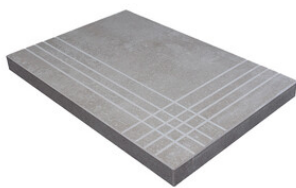

**RODAPIÉ 8X75**  
| 25X150 / 10"x59"

**PELDAÑO ROMO 20X120**  
| 20X120 / 8"x48"

**PELDAÑO ROMO 25X150**  
| 25X150 / 10"x59"

**PELDAÑO ANGULO ROMO 20X120**  
| 20X120 / 8"x48"

**PELDAÑO ANGULO ROMO 25X150**  
| 25X150 / 10"x59"

**PELDAÑO GRADONE RECTO 20X120**  
| 20X120 / 8"x48"

**PELDAÑO GRADONE RECTO 25X150**  
| 25X150 / 10"x59"

**PELDAÑO ANGULO GRADONE RECTO 20X120**  
| 20X120 / 8"x48"

**PELDAÑO ANGULO GRADONE RECTO 25X150**  
| 25X150 / 10"x59"