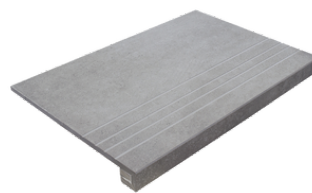

G.100 | MATT | Neutrale Scherben
Begradigt.

Technische Stufe

Feinsteinzeug

RODAPIÉ 10X60
| 20X120 / 8"x48"

RODAPIÉ 8X75
| 25X150 / 10"x59"

PELDAÑO ROMO 20X120
| 20X120 / 8"x48"

PELDAÑO ROMO 25X150
| 25X150 / 10"x59"

PELDAÑO ANGULO ROMO 20X120
| 20X120 / 8"x48"

PELDAÑO ANGULO ROMO 25X150
| 25X150 / 10"x59"

PELDAÑO GRADONE RECTO 20X120
| 20X120 / 8"x48"

PELDAÑO GRADONE RECTO 25X150
| 25X150 / 10"x59"

PELDAÑO ANGULO GRADONE RECTO 20X120
| 20X120 / 8"x48"