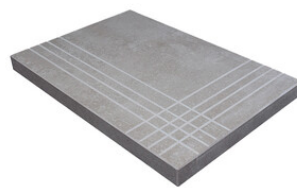

PELDAÑO ANGULO ROMO 20X120
| 20X120 / 8"x48"

PELDAÑO ANGULO ROMO 25X150
| 25X150 / 10"x59"

PELDAÑO GRADONE RECTO 20X120
| 20X120 / 8"x48"

PELDAÑO GRADONE RECTO 25X150
| 25X150 / 10"x59"

PELDAÑO ANGULO GRADONE RECTO 20X120
| 20X120 / 8"x48"