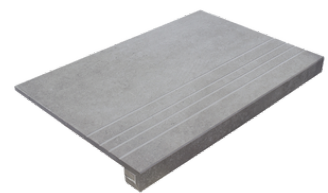

G.100 | MATT | Neutrale Scherben
Begradigt.

Technische Stufe

Feinsteinzeug

RODAPIÉ 10X60
| 20X120 / 8"x48"

RODAPIÉ 8X75
| 25X150 / 10"x59"

PELDAÑO ROMO 20X120
| 20X120 / 8"x48"

PELDAÑO ROMO 25X150
| 25X150 / 10"x59"

PELDAÑO ANGULO ROMO 20X120
| 20X120 / 8"x48"

PELDAÑO ANGULO ROMO 25X150
| 25X150 / 10"x59"

PELDAÑO GRADONE RECTO 20X120
| 20X120 / 8"x48"

PELDAÑO GRADONE RECTO 25X150
| 25X150 / 10"x59"

PELDAÑO ANGULO GRADONE RECTO 20X120
| 20X120 / 8"x48"