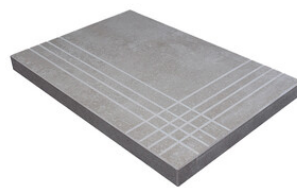

**RODAPIÉ 8X75**  
| 25X150 / 10"x59"

**PELDAÑO ROMO 20X120**  
| 20X120 / 8"x48"

**PELDAÑO ROMO 25X150**  
| 25X150 / 10"x59"

**PELDAÑO ANGULO ROMO 20X120**  
| 20X120 / 8"x48"

**PELDAÑO ANGULO ROMO 25X150**  
| 25X150 / 10"x59"

**PELDAÑO GRADONE RECTO 20X120**  
| 20X120 / 8"x48"

**PELDAÑO GRADONE RECTO 25X150**  
| 25X150 / 10"x59"

**PELDAÑO ANGULO GRADONE RECTO 20X120**  
| 20X120 / 8"x48"

**PELDAÑO ANGULO GRADONE RECTO 25X150**  
| 25X150 / 10"x59"