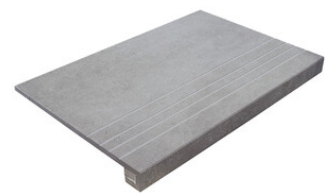

**RODAPIÉ 8X75**  
| 25X150 / 10"x59"

**PELDAÑO ROMO 20X120**  
| 20X120 / 8"x48"

**PELDAÑO ROMO 25X150**  
| 25X150 / 10"x59"

**PELDAÑO ANGULO ROMO 20X120**  
| 20X120 / 8"x48"

**PELDAÑO ANGULO ROMO 25X150**  
| 25X150 / 10"x59"

**PELDAÑO GRADONE RECTO 20X120**  
| 20X120 / 8"x48"

**PELDAÑO GRADONE RECTO 25X150**  
| 25X150 / 10"x59"

**PELDAÑO ANGULO GRADONE RECTO 20X120**  
| 20X120 / 8"x48"

**PELDAÑO ANGULO GRADONE RECTO 25X150**  
| 25X150 / 10"x59"