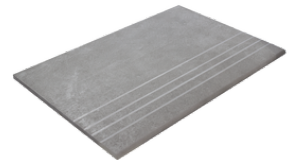

HEARTWOOD MAPLE MATE 20x120

SL RC

G.100 | MATT | Neutrale Scherben
Begradigt.

HEARTWOOD HONEY MATE 20x120

SL RC

G.100 | MATT | Neutrale Scherben
Begradigt.

HEARTWOOD OAK MATE 20x120 SL

RC

G.100 | MATT | Neutrale Scherben
Begradigt.

Technische Stufe

Feinsteinzeug

RODAPIÉ 10X60
| 20X120 / 8"x48"

RODAPIÉ 8X75
| 25X150 / 10"x59"

PELDAÑO ROMO 20X120
| 20X120 / 8"x48"

PELDAÑO ROMO 25X150
| 25X150 / 10"x59"

PELDAÑO ANGULO ROMO 20X120
| 20X120 / 8"x48"

PELDAÑO ANGULO ROMO 25X150
| 25X150 / 10"x59"

PELDAÑO GRADONE RECTO 20X120
| 20X120 / 8"x48"

PELDAÑO GRADONE RECTO 25X150
| 25X150 / 10"x59"

PELDAÑO ANGULO GRADONE RECTO 20X120
| 20X120 / 8"x48"