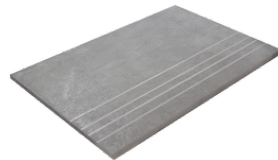

HEARTWOOD MAPLE MATE 20x120

SL RC

G.100 | MATT | Neutrale Scherben
Begradigt.

HEARTWOOD HONEY MATE 20x120

SL RC

G.100 | MATT | Neutrale Scherben
Begradigt.

HEARTWOOD OAK MATE 20x120 SL

RC

G.100 | MATT | Neutrale Scherben
Begradigt.

Technische Stufe

Feinsteinzeug

RODAPIÉ 10X60
| 20X120 / 8"x48"

RODAPIÉ 8X75
| 25X150 / 10"x59"

PELDAÑO ROMO 20X120
| 20X120 / 8"x48"

PELDAÑO ROMO 25X150
| 25X150 / 10"x59"

PELDAÑO ANGULO ROMO 20X120
| 20X120 / 8"x48"

PELDAÑO ANGULO ROMO 25X150
| 25X150 / 10"x59"

PELDAÑO GRADONE RECTO 20X120
| 20X120 / 8"x48"

PELDAÑO GRADONE RECTO 25X150
| 25X150 / 10"x59"

PELDAÑO ANGULO GRADONE RECTO 20X120
| 20X120 / 8"x48"