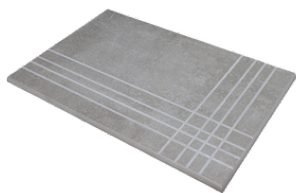

MAPLE MATE 20x120 SL RC
G.100 | MATT | Neutrale Scherben
Begradigt.

HONEY MATE 20x120 SL RC
G.100 | MATT | Neutrale Scherben
Begradigt.

OAK MATE 20x120 SL RC
G.100 | MATT | Neutrale Scherben
Begradigt.

Technische Stufe

Feinsteinzeug

RODAPIÉ 10X60
| 20X120 / 8"x48"

RODAPIÉ 8X75
| 25X150 / 10"x59"

PELDAÑO ROMO 20X120
| 20X120 / 8"x48"

PELDAÑO ROMO 25X150
| 25X150 / 10"x59"

PELDAÑO ANGULO ROMO 20X120
| 20X120 / 8"x48"

PELDAÑO ANGULO ROMO 25X150
| 25X150 / 10"x59"

PELDAÑO GRADONE RECTO 20X120
| 20X120 / 8"x48"

PELDAÑO GRADONE RECTO 25X150
| 25X150 / 10"x59"

PELDAÑO ANGULO GRADONE RECTO 20X120
| 20X120 / 8"x48"

PELDAÑO ANGULO GRADONE RECTO 25X150
| 25X150 / 10"x59"