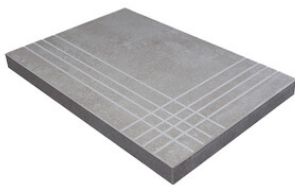

MAPLE MATE 20x120 SL RC
ANTISLIP
G.5100 | MATT | Neutrale Scherben
Begradigt.

MAPLE MATE 20x120 SL RC
ANTISLIP
G.5100 | MATT | Neutrale Scherben
Begradigt.

HONEY MATE 20x120 SL RC
ANTISLIP
G.5100 | MATT | Neutrale Scherben
Begradigt.

Technische Stufe

Feinsteinzeug

RODAPIÉ 10X60
| 20X120 / 8"x48"

RODAPIÉ 8X75
| 25X150 / 10"x59"

PELDAÑO ROMO 20X120
| 20X120 / 8"x48"

PELDAÑO ROMO 25X150
| 25X150 / 10"x59"

PELDAÑO ANGULO ROMO 20X120
| 20X120 / 8"x48"

PELDAÑO ANGULO ROMO 25X150
| 25X150 / 10"x59"

PELDAÑO GRADONE RECTO 20X120
| 20X120 / 8"x48"

PELDAÑO GRADONE RECTO 25X150
| 25X150 / 10"x59"

PELDAÑO ANGULO GRADONE RECTO 20X120
| 20X120 / 8"x48"

PELDAÑO ANGULO GRADONE RECTO 25X150
| 25X150 / 10"x59"