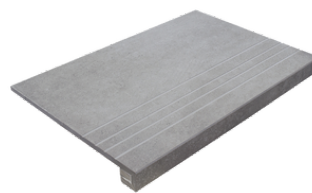

MAPLE MATE 20x120 SL RC
G.100 | MATT | Neutrale Scherben
Begradigt.

HONEY MATE 20x120 SL RC
G.100 | MATT | Neutrale Scherben
Begradigt.

OAK MATE 20x120 SL RC
G.100 | MATT | Neutrale Scherben
Begradigt.

Technische Stufe

Feinsteinzeug

RODAPIÉ 10X60
| 20X120 / 8"x48"

RODAPIÉ 8X75
| 25X150 / 10"x59"

PELDAÑO ROMO 20X120
| 20X120 / 8"x48"

PELDAÑO ROMO 25X150
| 25X150 / 10"x59"

PELDAÑO ANGULO ROMO 20X120
| 20X120 / 8"x48"

PELDAÑO ANGULO ROMO 25X150
| 25X150 / 10"x59"

PELDAÑO GRADONE RECTO 20X120
| 20X120 / 8"x48"

PELDAÑO GRADONE RECTO 25X150
| 25X150 / 10"x59"

PELDAÑO ANGULO GRADONE RECTO 20X120
| 20X120 / 8"x48"

PELDAÑO ANGULO GRADONE RECTO 25X150
| 25X150 / 10"x59"