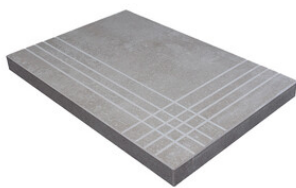

HONEY MATE 20x120 SL RC
ANTISLIP
G.5100 | MATT | Neutrale Scherben
Begradigt.

Technische Stufe

Feinsteinzeug

RODAPIÉ 10X60
| 20X120 / 8"x48"

RODAPIÉ 8X75
| 25X150 / 10"x59"

PELDAÑO ROMO 20X120
| 20X120 / 8"x48"

PELDAÑO ROMO 25X150
| 25X150 / 10"x59"

PELDAÑO ANGULO ROMO 20X120
| 20X120 / 8"x48"

PELDAÑO ANGULO ROMO 25X150
| 25X150 / 10"x59"

PELDAÑO GRADONE RECTO 20X120
| 20X120 / 8"x48"

PELDAÑO GRADONE RECTO 25X150
| 25X150 / 10"x59"