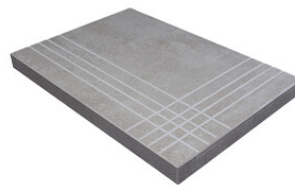

PELDAÑO ANGULO ROMO 25X150
| 25X150 / 10"x59"

PELDAÑO GRADONE RECTO 20X120
| 20X120 / 8"x48"

PELDAÑO GRADONE RECTO 25X150
| 25X150 / 10"x59"

PELDAÑO ANGULO GRADONE RECTO 20X120
| 20X120 / 8"x48"

PELDAÑO ANGULO GRADONE RECTO 25X150
| 25X150 / 10"x59"