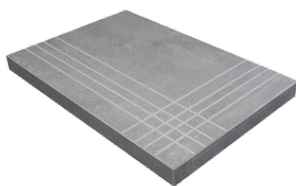

MAPLE MATE 20x120 SL RC
G.100 | MATT | Neutrale Scherben
Begradigt.

HONEY MATE 20x120 SL RC
G.100 | MATT | Neutrale Scherben
Begradigt.

OAK MATE 20x120 SL RC
G.100 | MATT | Neutrale Scherben
Begradigt.

Technische Stufe

Feinsteinzeug

RODAPIÉ 10X60
| 20X120 / 8"x48"

RODAPIÉ 8X75
| 25X150 / 10"x59"

PELDAÑO ROMO 20X120
| 20X120 / 8"x48"

PELDAÑO ROMO 25X150
| 25X150 / 10"x59"

PELDAÑO ANGULO ROMO 20X120
| 20X120 / 8"x48"

PELDAÑO ANGULO ROMO 25X150
| 25X150 / 10"x59"

PELDAÑO GRADONE RECTO 20X120
| 20X120 / 8"x48"

PELDAÑO GRADONE RECTO 25X150
| 25X150 / 10"x59"

PELDAÑO ANGULO GRADONE RECTO 20X120
| 20X120 / 8"x48"

PELDAÑO ANGULO GRADONE RECTO 25X150
| 25X150 / 10"x59"