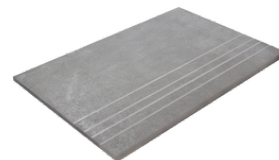

MAPLE MATE 20x120 SL RC
G.100 | MATT | Neutrale Scherben
Begradigt.

HONEY MATE 20x120 SL RC
G.100 | MATT | Neutrale Scherben
Begradigt.

OAK MATE 20x120 SL RC
G.100 | MATT | Neutrale Scherben
Begradigt.

Technische Stufe

Feinsteinzeug

RODAPIÉ 10X60
| 20X120 / 8"x48"

RODAPIÉ 8X75
| 25X150 / 10"x59"

PELDAÑO ROMO 20X120
| 20X120 / 8"x48"

PELDAÑO ROMO 25X150
| 25X150 / 10"x59"

PELDAÑO ANGULO ROMO 20X120
| 20X120 / 8"x48"

PELDAÑO ANGULO ROMO 25X150
| 25X150 / 10"x59"

PELDAÑO GRADONE RECTO 20X120
| 20X120 / 8"x48"

PELDAÑO GRADONE RECTO 25X150
| 25X150 / 10"x59"

PELDAÑO ANGULO GRADONE RECTO 20X120
| 20X120 / 8"x48"

PELDAÑO ANGULO GRADONE RECTO 25X150
| 25X150 / 10"x59"