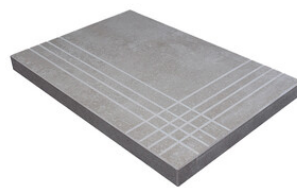

PELDAÑO ANGULO GRADONE RECTO 25X150
| 25X150 / 10"x59"