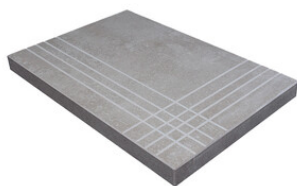

PELDAÑO ANGULO ROMO 25X150
| 25X150 / 10"x59"

PELDAÑO GRADONE RECTO 20X120
| 20X120 / 8"x48"

PELDAÑO GRADONE RECTO 25X150
| 25X150 / 10"x59"

PELDAÑO ANGULO GRADONE RECTO 20X120
| 20X120 / 8"x48"

PELDAÑO ANGULO GRADONE RECTO 25X150
| 25X150 / 10"x59"