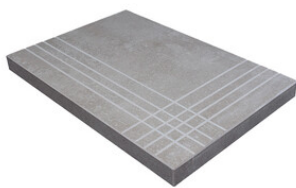

**OAK MATE 20x120 SL RC**  
G.100 | MATT | Neutrale Scherben  
Begradigt.

**HONEY MATE 20x120 SL RC**  
G.100 | MATT | Neutrale Scherben  
Begradigt.

Technische Stufe

Feinsteinzeug

**RODAPIÉ 10X60**  
| 20X120 / 8"x48"

**RODAPIÉ 8X75**  
| 25X150 / 10"x59"

**PELDAÑO ROMO 20X120**  
| 20X120 / 8"x48"

**PELDAÑO ROMO 25X150**  
| 25X150 / 10"x59"

**PELDAÑO ANGULO ROMO 20X120**  
| 20X120 / 8"x48"

**PELDAÑO ANGULO ROMO 25X150**  
| 25X150 / 10"x59"

**PELDAÑO GRADONE RECTO 20X120**  
| 20X120 / 8"x48"

**PELDAÑO GRADONE RECTO 25X150**  
| 25X150 / 10"x59"

**PELDAÑO ANGULO GRADONE RECTO 20X120**  
| 20X120 / 8"x48"

**PELDAÑO ANGULO GRADONE RECTO 25X150**  
| 25X150 / 10"x59"