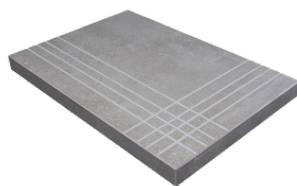

MAPLE MATE 20x120 SL RC
G.100 | MATT | Neutrale Scherben
Begradigt.

HONEY MATE 20x120 SL RC
G.100 | MATT | Neutrale Scherben
Begradigt.

OAK MATE 20x120 SL RC
G.100 | MATT | Neutrale Scherben
Begradigt.

Technische Stufe

Feinsteinzeug

RODAPIÉ 10X60
| 20X120 / 8"x48"

RODAPIÉ 8X75
| 25X150 / 10"x59"

PELDAÑO ROMO 20X120
| 20X120 / 8"x48"

PELDAÑO ROMO 25X150
| 25X150 / 10"x59"

PELDAÑO ANGULO ROMO 20X120
| 20X120 / 8"x48"

PELDAÑO ANGULO ROMO 25X150
| 25X150 / 10"x59"

PELDAÑO GRADONE RECTO 20X120
| 20X120 / 8"x48"

PELDAÑO GRADONE RECTO 25X150
| 25X150 / 10"x59"

PELDAÑO ANGULO GRADONE RECTO 20X120
| 20X120 / 8"x48"

PELDAÑO ANGULO GRADONE RECTO 25X150
| 25X150 / 10"x59"