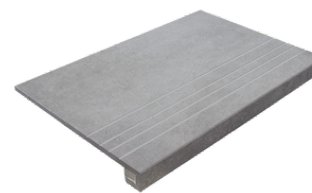

MAPLE MATE 20x120 SL RC
G.100 | MATT | Neutrale Scherben
Begradigt.

HONEY MATE 20x120 SL RC
G.100 | MATT | Neutrale Scherben
Begradigt.

OAK MATE 20x120 SL RC
G.100 | MATT | Neutrale Scherben
Begradigt.

Technische Stufe

Feinsteinzeug

RODAPIÉ 10X60
| 20X120 / 8"x48"

RODAPIÉ 8X75
| 25X150 / 10"x59"

PELDAÑO ROMO 20X120
| 20X120 / 8"x48"

PELDAÑO ROMO 25X150
| 25X150 / 10"x59"

PELDAÑO ANGULO ROMO 20X120
| 20X120 / 8"x48"

PELDAÑO ANGULO ROMO 25X150
| 25X150 / 10"x59"

PELDAÑO GRADONE RECTO 20X120
| 20X120 / 8"x48"

PELDAÑO GRADONE RECTO 25X150
| 25X150 / 10"x59"

PELDAÑO ANGULO GRADONE RECTO 20X120
| 20X120 / 8"x48"

PELDAÑO ANGULO GRADONE RECTO 25X150
| 25X150 / 10"x59"