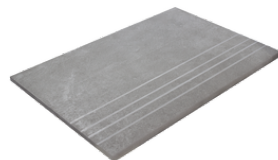

Technische Stufe

Feinsteinzeug

RODAPIÉ 10X60
| 20X120 / 8"x48"

RODAPIÉ 8X75
| 25X150 / 10"x59"

PELDAÑO ROMO 20X120
| 20X120 / 8"x48"