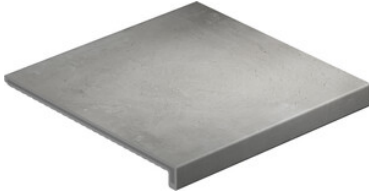

33,3x33,3 / 13"x13"

**GREDA PERLA MATE 33,3x33,3
ANTISLIP**
G.56 | MATT | Neutrale Scherben

**GREDA BEIGE MATE 33,3x33,3
ANTISLIP**
G.56 | MATT | Neutrale Scherben

**GREDA COTTO MATE 33,3x33,3
ANTISLIP**
G.56 | MATT | Neutrale Scherben

**PELDAÑO EXTRUÍDO RECTO GREDA
BEIGE**
SP2046 | MATT | Neutrale Scherben

**PELDAÑO EXTRUÍDO RECTO GREDA
COTTO**
SP2046 | MATT | Neutrale Scherben

**PELDAÑO EXTRUÍDO RECTO GREDA
PERLA**
SP2046 | MATT | Neutrale Scherben

Technische Stufe

Extruido_recto

PELDAÑO EXTRUIDO RECTO 33.3X33.3
| 33,3x33,3 / 13"x13"

Fotogallerie