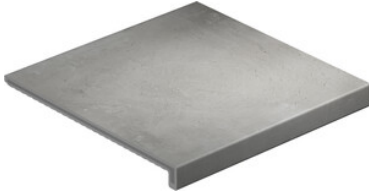

33,3x33,3 / 13"x13"

**PELDAÑO EXTRUÍDO RECTO GREDA
BEIGE**
SP2046 | MATT | Neutrale Scherben

**PELDAÑO EXTRUÍDO RECTO GREDA
COTTO**
SP2046 | MATT | Neutrale Scherben

**PELDAÑO EXTRUÍDO RECTO GREDA
PERLA**
SP2046 | MATT | Neutrale Scherben

33,3x33,3 SI / 13"x13"

**GREDA PERLA MATE 33,3x33,3
ANTISLIP**
. | MATT | Neutrale Scherben

**GREDA BEIGE MATE 33,3x33,3
ANTISLIP**
. | MATT | Neutrale Scherben

**GREDA COTTO MATE 33,3x33,3
ANTISLIP**
. | MATT | Neutrale Scherben

Technische Stufe

Extruido_recto

PELDAÑO EXTRUIDO RECTO 33.3X33.3
| 33,3x33,3 / 13"x13"

Fotogallerie