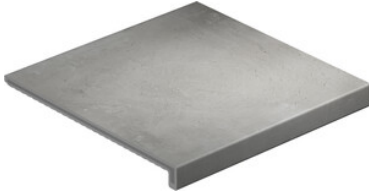

**33,3x33,3 / 13"x13"**

**GREDA PERLA MATE 33,3x33,3  
ANTISLIP**  
G.56 | MATT | Neutrale Scherben

**GREDA BEIGE MATE 33,3x33,3  
ANTISLIP**  
G.56 | MATT | Neutrale Scherben

**GREDA COTTO MATE 33,3x33,3  
ANTISLIP**  
G.56 | MATT | Neutrale Scherben

**PELDAÑO EXTRUÍDO RECTO GREDA  
BEIGE**  
SP2046 | MATT | Neutrale Scherben

**PELDAÑO EXTRUÍDO RECTO GREDA  
COTTO**  
SP2046 | MATT | Neutrale Scherben

**PELDAÑO EXTRUÍDO RECTO GREDA  
PERLA**  
SP2046 | MATT | Neutrale Scherben

---

**Technische Stufe**

---

Extruido\_recto

---

**PELDAÑO EXTRUIDO RECTO 33.3X33.3**  
| 33,3x33,3 / 13"x13"

Fotogalerie