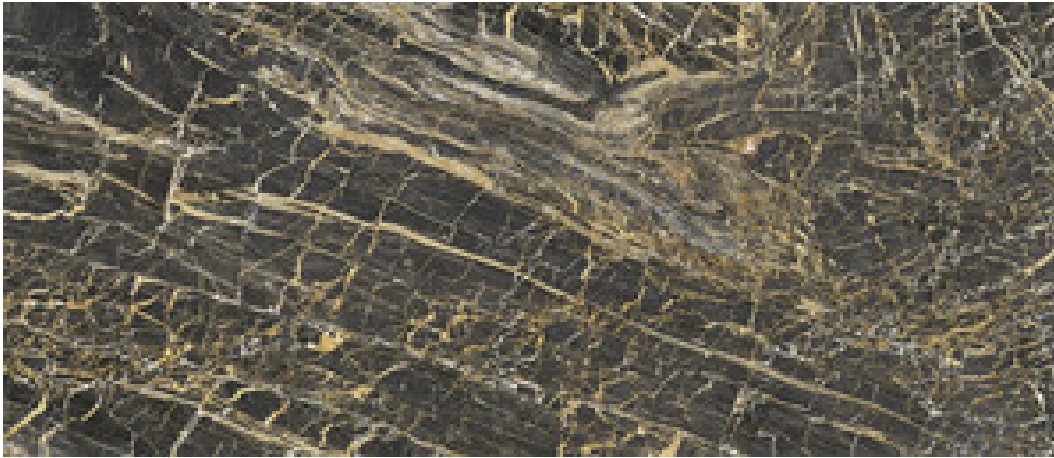

Serie **Golden**

120x280 RC / 48"x111"

120x260 RC / 48"x103"

120x120 RC / 48"x48"

60x120 RC / 24"x48"

60x60 RC / 24"x24"

120x280 Rc / 48"x111"

GOLDEN BLACK PULIDO 120X280 RC
G.196 | Poliert | Eingefärbtes Feinsteinzeug
Begradigt.

120x260 Rc / 48"x103"

GOLDEN BLUE PULIDO 120X260 RC

G.199 | Poliert | Eingefärbtes Feinsteinzeug
Begradigt.

GOLDEN WHITE PULIDO 120X260 RC

G.199 | Poliert | Eingefärbtes Feinsteinzeug
Begradigt.

120x120 Rc / 48"x48"

GOLDEN BLACK PULIDO 120x120 RC
G.157 | Hochwertige Politur | Neutrale Scherben
Begradigt.

GOLDEN WHITE PULIDO 120x120 RC
G.157 | Hochwertige Politur | Neutrale Scherben
Begradigt.

**GOLDEN BLUE PULIDO GRANILLA
120x120 RC**
G.157 | Hochwertige Politur | Neutrale Scherben
Begradigt.

**GOLDEN BLUE PULIDO GRANILLA
60x120 RC**
G.155 | Hochwertige Politur | Neutrale Scherben
Begradigt.

GOLDEN WHITE PULIDO GRANILLA

60X120 RC

G.155 | Hochwertige Politur | Neutrale Scherben
Begradigt.

60x60 Rc / 24"x24"