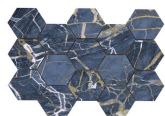

**GOLDEN BLUE PULIDO GRANILLA
60x120 RC**
G.155 | Hochwertige Politur | Neutrale Scherben
Begradigt.

GOLDEN WHITE PULIDO GRANILLA

60X120 RC

G.155 | Hochwertige Politur | Neutrale Scherben
Begradigt.

60x60 Rc / 24"x24"

GOLDEN BLACK PULIDO GRANILLA

60X60 RC

G.175 | Hochwertige Politur | Neutrale Scherben
Begradigt.

32,5x22,5 /

**GOLDEN HEXAGON AMPLE BLACK
PULIDO 32,5X22,5**

SP2046 | Poliert |

**GOLDEN HEXAGON AMPLE BLUE
PULIDO 32,5X22,5**

SP2046 | Poliert |

**GOLDEN HEXAGON AMPLE WHITE
PULIDO 32,5X22,5**

SP2046 | Poliert |

30x30 / 12"x12"

**GOLDEN BLUE MOSAICO PULIDO
GRANILLA 30X30**
SP2041 | Hochwertige Politur |

**GOLDEN WHITE MOSAICO PULIDO
GRANILLA 30X30**
SP2041 | Hochwertige Politur |