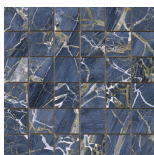

GOLDEN BLACK PULIDO 120x120 RC
G.157 | Hochwertige Politur | Neutrale Scherben
Begradigt.

GOLDEN WHITE PULIDO 120x120 RC
G.157 | Hochwertige Politur | Neutrale Scherben
Begradigt.

**GOLDEN BLUE PULIDO GRANILLA
120x120 RC**
G.157 | Hochwertige Politur | Neutrale Scherben
Begradigt.

**GOLDEN BLUE PULIDO GRANILLA
60x120 RC**
G.155 | Hochwertige Politur | Neutrale Scherben
Begradigt.

GOLDEN WHITE PULIDO GRANILLA

60X120 RC

G.155 | Hochwertige Politur | Neutrale Scherben
Begradigt.

60x60 Rc / 24"x24"

GOLDEN BLACK PULIDO GRANILLA

60X60 RC

G.175 | Hochwertige Politur | Neutrale Scherben
Begradigt.

32,5x22,5 /

**GOLDEN HEXAGON AMPLE BLACK
PULIDO 32,5X22,5**

SP2046 | Poliert |

**GOLDEN HEXAGON AMPLE BLUE
PULIDO 32,5X22,5**

SP2046 | Poliert |

**GOLDEN HEXAGON AMPLE WHITE
PULIDO 32,5X22,5**

SP2046 | Poliert |

30x30 / 12"x12"

**GOLDEN BLUE MOSAICO PULIDO
GRANILLA 30X30**
SP2041 | Hochwertige Politur |

**GOLDEN WHITE MOSAICO PULIDO
GRANILLA 30X30**
SP2041 | Hochwertige Politur |