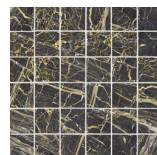

**GOLDEN BLUE PULIDO GRANILLA
60x120 RC**
G.155 | Hochwertige Politur | Neutrale Scherben
Begradigt.

GOLDEN WHITE PULIDO GRANILLA

60X120 RC

G.155 | Hochwertige Politur | Neutrale Scherben
Begradigt.

60x60 Rc / 24"x24"

GOLDEN BLACK PULIDO GRANILLA

60X60 RC

G.175 | Hochwertige Politur | Neutrale Scherben
Begradigt.

32,5x22,5 /

**GOLDEN HEXAGON AMPLE BLACK
PULIDO 32,5X22,5**

SP2046 | Poliert |

**GOLDEN HEXAGON AMPLE BLUE
PULIDO 32,5X22,5**

SP2046 | Poliert |

**GOLDEN HEXAGON AMPLE WHITE
PULIDO 32,5X22,5**

SP2046 | Poliert |

30x30 / 12"x12"

**GOLDEN BLUE MOSAICO PULIDO
GRANILLA 30X30**
SP2041 | Hochwertige Politur |

**GOLDEN WHITE MOSAICO PULIDO
GRANILLA 30X30**
SP2041 | Hochwertige Politur |

**GOLDEN MOSAICO BLACK PULIDO
30X30**
SP2041 | Poliirt |

26x27 / 11"x11"

**GOLDEN HEXAGON BLUE PULIDO
26X27**
SP2051 | Poliirt |

**GOLDEN HEXAGON WHITE PULIDO
26X27**
SP2051 | Poliirt |

**GOLDEN BLACK HEXAGON PULIDO
26X27**
SP2051 | Poliirt |