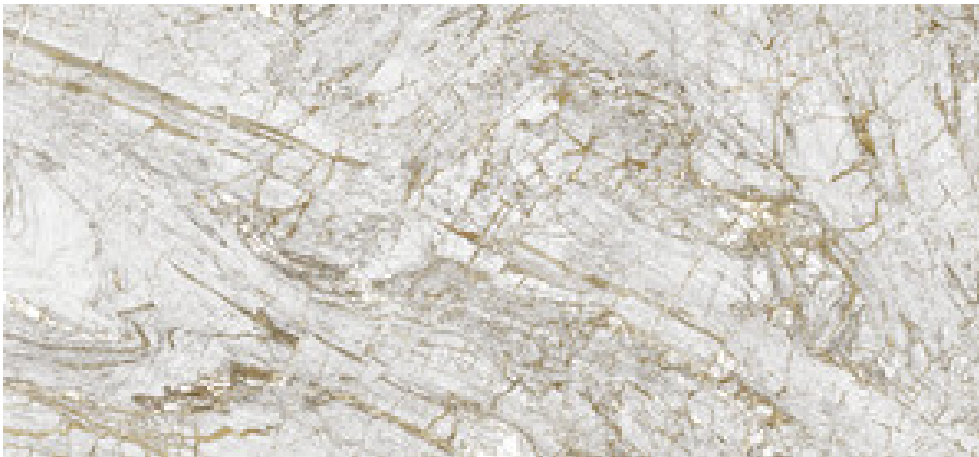

Serie **Golden**

120x280 RC / 48"x111"

120x260 RC / 48"x103"

120x120 RC / 48"x48"

60x120 RC / 24"x48"

60x60 RC / 24"x24"

120x280 Rc / 48"x111"

GOLDEN BLACK PULIDO 120X280 RC
G.196 | Poliert | Eingefärbtes Feinsteinzeug
Begradigt.

120x260 Rc / 48"x103"

GOLDEN BLUE PULIDO 120X260 RC

G.199 | Poliert | Eingefärbtes Feinsteinzeug
Begradigt.

GOLDEN WHITE PULIDO 120X260 RC

G.199 | Poliert | Eingefärbtes Feinsteinzeug
Begradigt.

120x120 Rc / 48"x48"

GOLDEN BLACK PULIDO 120x120 RC
G.157 | Hochwertige Politur | Neutrale Scherben
Begradigt.

GOLDEN WHITE PULIDO 120x120 RC
G.157 | Hochwertige Politur | Neutrale Scherben
Begradigt.

**GOLDEN BLUE PULIDO GRANILLA
120x120 RC**
G.157 | Hochwertige Politur | Neutrale Scherben
Begradigt.

**GOLDEN BLUE PULIDO GRANILLA
60x120 RC**
G.155 | Hochwertige Politur | Neutrale Scherben
Begradigt.

GOLDEN WHITE PULIDO GRANILLA

60X120 RC

G.155 | Hochwertige Politur | Neutrale Scherben
Begradigt.

60x60 Rc / 24"x24"