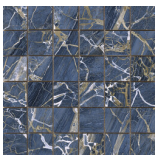

**GOLDEN WHITE PULIDO GRANILLA
60x120 RC**
G.155 | Hochwertige Politur | Neutrale Scherben
Begradigt.

60x60 Rc / 24"x24"

**GOLDEN BLACK PULIDO GRANILLA
60X60 RC**

G.175 | Hochwertige Politur | Neutrale Scherben
Begradigt.

32,5x22,5 /

**GOLDEN HEXAGON AMPLE BLACK
PULIDO 32,5X22,5**

SP2046 | Poliert |

**GOLDEN HEXAGON AMPLE BLUE
PULIDO 32,5X22,5**

SP2046 | Poliert |

**GOLDEN HEXAGON AMPLE WHITE
PULIDO 32,5X22,5**

SP2046 | Poliert |

30x30 / 12"x12"

**GOLDEN BLUE MOSAICO PULIDO
GRANILLA 30X30**

SP2037 | Hochwertige Politur |

**GOLDEN WHITE MOSAICO PULIDO
GRANILLA 30X30**

SP2037 | Hochwertige Politur |

**GOLDEN MOSAICO BLACK PULIDO
30X30**

SP2037 | Poliert |

26x27 / 11"x11"

GOLDEN HEXAGON BLUE PULIDO
26X27
SP2051 | Poliert |

GOLDEN HEXAGON WHITE PULIDO
26X27
SP2051 | Poliert |

GOLDEN BLACK HEXAGON PULIDO
26X27
SP2051 | Poliert |

Technische Stufe