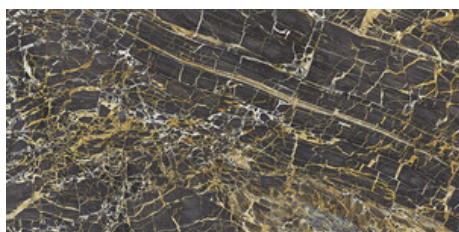

GOLDEN BLACK PULIDO 120x120 RC
G.157 | Hochwertige Politur | Neutrale Scherben
Begradigt.

GOLDEN WHITE PULIDO 120x120 RC
G.157 | Hochwertige Politur | Neutrale Scherben
Begradigt.

**GOLDEN BLUE PULIDO GRANILLA
120x120 RC**
G.157 | Hochwertige Politur | Neutrale Scherben
Begradigt.

60x120 Rc / 24"x48"

**GOLDEN BLACK PULIDO GRANILLA
60x120 RC**
G.155 | Hochwertige Politur | Neutrale Scherben
Begradigt.

**GOLDEN BLUE PULIDO GRANILLA
60x120 RC**
G.155 | Hochwertige Politur | Neutrale Scherben
Begradigt.

**GOLDEN WHITE PULIDO GRANILLA
60x120 RC**
G.155 | Hochwertige Politur | Neutrale Scherben
Begradigt.

60x60 Rc / 24"x24"

**GOLDEN BLACK PULIDO GRANILLA
60X60 RC**

G.175 | Hochwertige Politur | Neutrale Scherben
Begradigt.