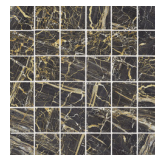

**GOLDEN WHITE PULIDO GRANILLA
60x120 RC**
G.155 | Hochwertige Politur | Neutrale Scherben
Begradigt.

60x60 Rc / 24"x24"

**GOLDEN BLACK PULIDO GRANILLA
60X60 RC**

G.175 | Hochwertige Politur | Neutrale Scherben
Begradigt.

32,5x22,5 /

**GOLDEN HEXAGON AMPLE BLACK
PULIDO 32,5X22,5**

SP2046 | Poliert |

**GOLDEN HEXAGON AMPLE BLUE
PULIDO 32,5X22,5**

SP2046 | Poliert |

**GOLDEN HEXAGON AMPLE WHITE
PULIDO 32,5X22,5**

SP2046 | Poliert |

30x30 / 12"x12"

**GOLDEN BLUE MOSAICO PULIDO
GRANILLA 30X30**

SP2037 | Hochwertige Politur |

**GOLDEN WHITE MOSAICO PULIDO
GRANILLA 30X30**

SP2037 | Hochwertige Politur |

**GOLDEN MOSAICO BLACK PULIDO
30X30**

SP2037 | Poliert |

26x27 / 11"x11"

GOLDEN HEXAGON BLUE PULIDO
26X27
SP2051 | Poliert |

GOLDEN HEXAGON WHITE PULIDO
26X27
SP2051 | Poliert |

GOLDEN BLACK HEXAGON PULIDO
26X27
SP2051 | Poliert |

Technische Stufe