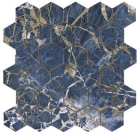

**GOLDEN WHITE PULIDO GRANILLA
60x120 RC**
G.155 | Hochwertige Politur | Neutrale Scherben
Begradigt.

60x60 Rc / 24"x24"

**GOLDEN BLACK PULIDO GRANILLA
60X60 RC**

G.175 | Hochwertige Politur | Neutrale Scherben
Begradigt.

32,5x22,5 /

**GOLDEN HEXAGON AMPLE BLACK
PULIDO 32,5X22,5**

SP2046 | Poliert |

**GOLDEN HEXAGON AMPLE BLUE
PULIDO 32,5X22,5**

SP2046 | Poliert |

**GOLDEN HEXAGON AMPLE WHITE
PULIDO 32,5X22,5**

SP2046 | Poliert |

30x30 / 12"x12"

**GOLDEN BLUE MOSAICO PULIDO
GRANILLA 30X30**

SP2037 | Hochwertige Politur |

**GOLDEN WHITE MOSAICO PULIDO
GRANILLA 30X30**

SP2037 | Hochwertige Politur |

**GOLDEN MOSAICO BLACK PULIDO
30X30**

SP2037 | Poliert |

26x27 / 11"x11"

GOLDEN HEXAGON BLUE PULIDO
26X27
SP2051 | Poliert |

GOLDEN HEXAGON WHITE PULIDO
26X27
SP2051 | Poliert |

GOLDEN BLACK HEXAGON PULIDO
26X27
SP2051 | Poliert |

Technische Stufe