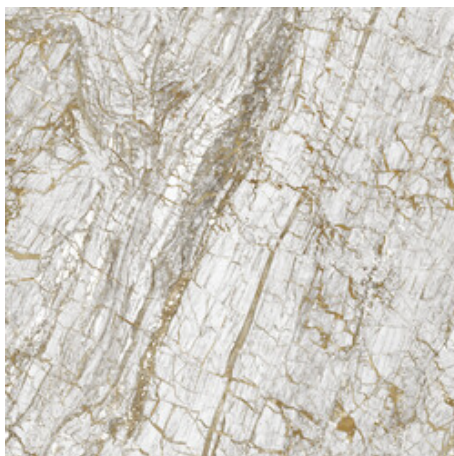

120x260 Rc / 48"x103"

GOLDEN BLUE PULIDO 120X260 RC

G.199 | Poliert | Eingefärbtes Feinsteinzeug
Begradigt.

GOLDEN WHITE PULIDO 120X260 RC

G.199 | Poliert | Eingefärbtes Feinsteinzeug
Begradigt.

120x120 Rc / 48"x48"

GOLDEN BLACK PULIDO 120x120 RC
G.157 | Hochwertige Politur | Neutrale Scherben
Begradigt.

GOLDEN WHITE PULIDO 120x120 RC
G.157 | Hochwertige Politur | Neutrale Scherben
Begradigt.

**GOLDEN BLUE PULIDO GRANILLA
120x120 RC**
G.157 | Hochwertige Politur | Neutrale Scherben
Begradigt.

60x120 Rc / 24"x48"

**GOLDEN BLACK PULIDO GRANILLA
60x120 RC**
G.155 | Hochwertige Politur | Neutrale Scherben
Begradigt.

GOLDEN BLACK PULIDO 60x120 RC
G.155 | Hochwertige Politur | Neutrale Scherben
Begradigt.

**GOLDEN BLUE PULIDO GRANILLA
60x120 RC**
G.155 | Hochwertige Politur | Neutrale Scherben
Begradigt.

GOLDEN WHITE PULIDO GRANILLA

60X120 RC

G.155 | Hochwertige Politur | Neutrale Scherben
Begradigt.

60x60 Rc / 24"x24"