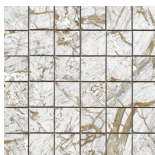

**GOLDEN WHITE PULIDO GRANILLA
60x120 RC**
G.155 | Hochwertige Politur | Neutrale Scherben
Begradigt.

60x60 Rc / 24"x24"

**GOLDEN BLACK PULIDO GRANILLA
60X60 RC**

G.175 | Hochwertige Politur | Neutrale Scherben
Begradigt.

32,5x22,5 /

**GOLDEN HEXAGON AMPLE BLACK
PULIDO 32,5X22,5**

SP2046 | Poliert |

**GOLDEN HEXAGON AMPLE BLUE
PULIDO 32,5X22,5**

SP2046 | Poliert |

**GOLDEN HEXAGON AMPLE WHITE
PULIDO 32,5X22,5**

SP2046 | Poliert |

30x30 / 12"x12"

**GOLDEN BLUE MOSAICO PULIDO
GRANILLA 30X30**

SP2037 | Hochwertige Politur |

**GOLDEN WHITE MOSAICO PULIDO
GRANILLA 30X30**

SP2037 | Hochwertige Politur |

**GOLDEN MOSAICO BLACK PULIDO
30X30**

SP2037 | Poliert |

26x27 / 11"x11"

GOLDEN HEXAGON BLUE PULIDO
26X27
SP2051 | Poliert |

GOLDEN HEXAGON WHITE PULIDO
26X27
SP2051 | Poliert |

GOLDEN BLACK HEXAGON PULIDO
26X27
SP2051 | Poliert |

Technische Stufe