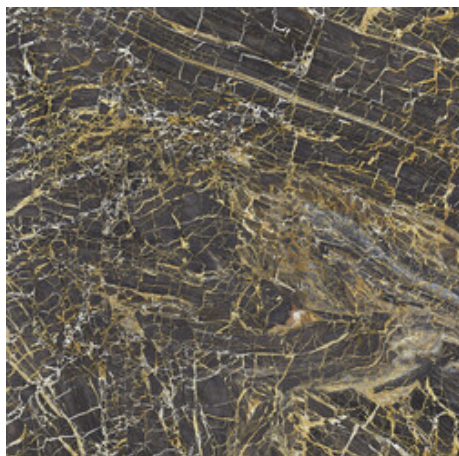

120x260 Rc / 48"x103"

GOLDEN BLUE PULIDO 120X260 RC

G.199 | Poliert | Eingefärbtes Feinsteinzeug
Begradigt.

GOLDEN WHITE PULIDO 120X260 RC

G.199 | Poliert | Eingefärbtes Feinsteinzeug
Begradigt.

120x120 Rc / 48"x48"

GOLDEN BLACK PULIDO 120x120 RC
G.157 | Hochwertige Politur | Neutrale Scherben
Begradigt.

GOLDEN WHITE PULIDO 120x120 RC
G.157 | Hochwertige Politur | Neutrale Scherben
Begradigt.

**GOLDEN BLUE PULIDO GRANILLA
120x120 RC**
G.157 | Hochwertige Politur | Neutrale Scherben
Begradigt.

60x120 Rc / 24"x48"

**GOLDEN BLACK PULIDO GRANILLA
60x120 RC**
G.155 | Hochwertige Politur | Neutrale Scherben
Begradigt.

GOLDEN BLACK PULIDO 60x120 RC
G.155 | Hochwertige Politur | Neutrale Scherben
Begradigt.

**GOLDEN BLUE PULIDO GRANILLA
60x120 RC**
G.155 | Hochwertige Politur | Neutrale Scherben
Begradigt.

GOLDEN WHITE PULIDO GRANILLA

60X120 RC

G.155 | Hochwertige Politur | Neutrale Scherben
Begradigt.

60x60 Rc / 24"x24"