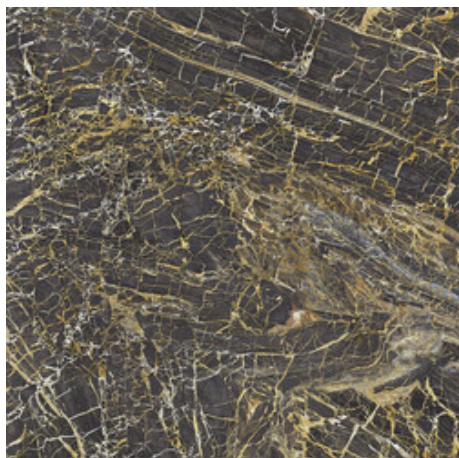

120x260 Rc / 48"x103"

GOLDEN BLUE PULIDO 120X260 RC

G.199 | Poliert | Eingefärbtes Feinsteinzeug
Begradigt.

GOLDEN WHITE PULIDO 120X260 RC

G.199 | Poliert | Eingefärbtes Feinsteinzeug
Begradigt.

120x120 Rc / 48"x48"

GOLDEN BLACK PULIDO 120x120 RC
G.157 | Hochwertige Politur | Neutrale Scherben
Begradigt.

GOLDEN WHITE PULIDO 120x120 RC
G.157 | Hochwertige Politur | Neutrale Scherben
Begradigt.

**GOLDEN BLUE PULIDO GRANILLA
120x120 RC**
G.157 | Hochwertige Politur | Neutrale Scherben
Begradigt.

60x120 Rc / 24"x48"

**GOLDEN BLACK PULIDO GRANILLA
60x120 RC**
G.155 | Hochwertige Politur | Neutrale Scherben
Begradigt.

**GOLDEN BLUE PULIDO GRANILLA
60x120 RC**
G.155 | Hochwertige Politur | Neutrale Scherben
Begradigt.