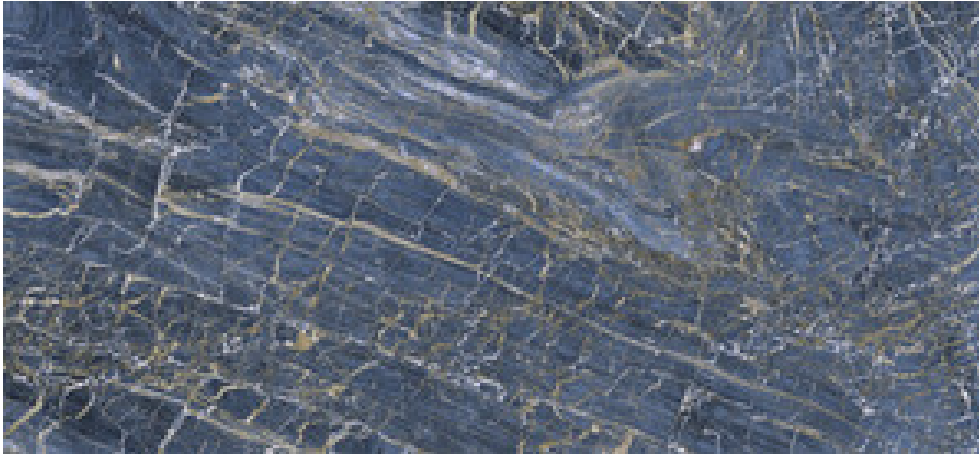

Serie **Golden**

120x280 RC / 48"x111"

120x260 RC / 48"x103"

120x120 RC / 48"x48"

60x120 RC / 24"x48"

60x60 RC / 24"x24"

120x280 Rc / 48"x111"

GOLDEN BLACK PULIDO 120X280 RC
G.196 | Poliert | Eingefärbtes Feinsteinzeug
Begradigt.

120x260 Rc / 48"x103"

GOLDEN BLUE PULIDO 120X260 RC

G.199 | Poliert | Eingefärbtes Feinsteinzeug
Begradigt.

GOLDEN WHITE PULIDO 120X260 RC

G.199 | Poliert | Eingefärbtes Feinsteinzeug
Begradigt.

120x120 Rc / 48"x48"

GOLDEN BLACK PULIDO 120x120 RC
G.157 | Hochwertige Politur | Neutrale Scherben
Begradigt.

GOLDEN WHITE PULIDO 120x120 RC
G.157 | Hochwertige Politur | Neutrale Scherben
Begradigt.

**GOLDEN BLUE PULIDO GRANILLA
120x120 RC**
G.157 | Hochwertige Politur | Neutrale Scherben
Begradigt.

**GOLDEN BLUE PULIDO GRANILLA
60x120 RC**
G.155 | Hochwertige Politur | Neutrale Scherben
Begradigt.

GOLDEN WHITE PULIDO GRANILLA

60X120 RC

G.155 | Hochwertige Politur | Neutrale Scherben
Begradigt.

60x60 Rc / 24"x24"