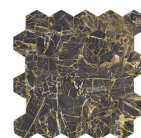

60x120 Rc / 24"x48"

**GOLDEN BLACK PULIDO GRANILLA
60x120 RC**
G.155 | Hochwertige Politur | Neutrale Scherben
Begradigt.

GOLDEN BLACK PULIDO 60x120 RC
G.155 | Hochwertige Politur | Neutrale Scherben
Begradigt.

**GOLDEN BLUE PULIDO GRANILLA
60x120 RC**
G.155 | Hochwertige Politur | Neutrale Scherben
Begradigt.

GOLDEN WHITE PULIDO GRANILLA

60X120 RC

G.155 | Hochwertige Politur | Neutrale Scherben
Begradigt.

60x60 Rc / 24"x24"

SP2046 | Poliert |

**GOLDEN HEXAGON AMPLE WHITE
PULIDO 32,5X22,5**

SP2046 | Poliert |

30x30 / 12"x12"

**GOLDEN BLUE MOSAICO PULIDO
GRANILLA 30X30**
SP2041 | Hochwertige Politur |

**GOLDEN WHITE MOSAICO PULIDO
GRANILLA 30X30**
SP2041 | Hochwertige Politur |

**GOLDEN MOSAICO BLACK PULIDO
30X30**
SP2041 | Poliirt |

26x27 / 11"x11"

**GOLDEN HEXAGON BLUE PULIDO
26X27**
SP2051 | Poliirt |

**GOLDEN HEXAGON WHITE PULIDO
26X27**
SP2051 | Poliirt |

**GOLDEN BLACK HEXAGON PULIDO
26X27**
SP2051 | Poliirt |