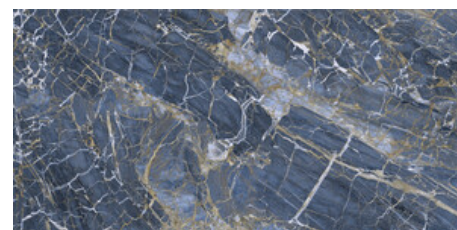

GOLDEN BLACK PULIDO 120x120 RC
G.157 | Hochwertige Politur | Neutrale Scherben
Begradigt.

GOLDEN WHITE PULIDO 120x120 RC
G.157 | Hochwertige Politur | Neutrale Scherben
Begradigt.

**GOLDEN BLUE PULIDO GRANILLA
120x120 RC**
G.157 | Hochwertige Politur | Neutrale Scherben
Begradigt.

60x120 Rc / 24"x48"

**GOLDEN BLACK PULIDO GRANILLA
60x120 RC**
G.155 | Hochwertige Politur | Neutrale Scherben
Begradigt.

GOLDEN BLACK PULIDO 60x120 RC
G.155 | Hochwertige Politur | Neutrale Scherben
Begradigt.

**GOLDEN BLUE PULIDO GRANILLA
60x120 RC**
G.155 | Hochwertige Politur | Neutrale Scherben
Begradigt.

GOLDEN WHITE PULIDO GRANILLA

60X120 RC

G.155 | Hochwertige Politur | Neutrale Scherben
Begradigt.

60x60 Rc / 24"x24"