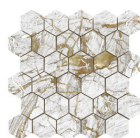

**GOLDEN BLUE PULIDO GRANILLA
60x120 RC**
G.155 | Hochwertige Politur | Neutrale Scherben
Begradigt.

GOLDEN WHITE PULIDO GRANILLA

60X120 RC

G.155 | Hochwertige Politur | Neutrale Scherben
Begradigt.

60x60 Rc / 24"x24"

GOLDEN BLACK PULIDO GRANILLA

60X60 RC

G.175 | Hochwertige Politur | Neutrale Scherben
Begradigt.

32,5x22,5 /

**GOLDEN HEXAGON AMPLE BLACK
PULIDO 32,5X22,5**

SP2046 | Poliert |

**GOLDEN HEXAGON AMPLE BLUE
PULIDO 32,5X22,5**

SP2046 | Poliert |

**GOLDEN HEXAGON AMPLE WHITE
PULIDO 32,5X22,5**

SP2046 | Poliert |

30x30 / 12"x12"

**GOLDEN BLUE MOSAICO PULIDO
GRANILLA 30X30**
SP2041 | Hochwertige Politur |

**GOLDEN WHITE MOSAICO PULIDO
GRANILLA 30X30**
SP2041 | Hochwertige Politur |

**GOLDEN MOSAICO BLACK PULIDO
30X30**
SP2041 | Poliirt |

26x27 / 11"x11"

**GOLDEN HEXAGON BLUE PULIDO
26X27**
SP2051 | Poliirt |

**GOLDEN HEXAGON WHITE PULIDO
26X27**
SP2051 | Poliirt |

**GOLDEN BLACK HEXAGON PULIDO
26X27**
SP2051 | Poliirt |