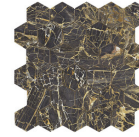

60x120 Rc / 24"x48"

**GOLDEN BLACK PULIDO GRANILLA
60x120 RC**
G.155 | Hochwertige Politur | Neutrale Scherben
Begradigt.

**GOLDEN BLUE PULIDO GRANILLA
60x120 RC**
G.155 | Hochwertige Politur | Neutrale Scherben
Begradigt.

**GOLDEN WHITE PULIDO GRANILLA
60x120 RC**
G.155 | Hochwertige Politur | Neutrale Scherben
Begradigt.

60x60 Rc / 24"x24"

**GOLDEN BLACK PULIDO GRANILLA
60X60 RC**

G.175 | Hochwertige Politur | Neutrale Scherben
Begradigt.

30x30 / 12"x12"

**GOLDEN BLUE MOSAICO PULIDO
GRANILLA 30X30**

SP2037 | Hochwertige Politur |

**GOLDEN WHITE MOSAICO PULIDO
GRANILLA 30X30**

SP2037 | Hochwertige Politur |

**GOLDEN MOSAICO BLACK PULIDO
30X30**

SP2037 | Poliert |

26x27 / 11"x11"

GOLDEN HEXAGON BLUE PULIDO
26X27
SP2051 | Poliert |

GOLDEN HEXAGON WHITE PULIDO
26X27
SP2051 | Poliert |

GOLDEN BLACK HEXAGON PULIDO
26X27
SP2051 | Poliert |

Technische Stufe