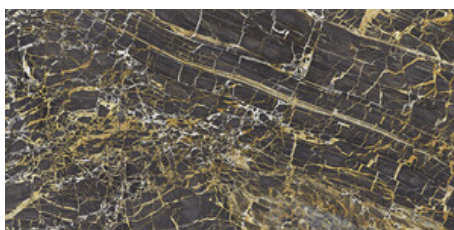

GOLDEN BLACK PULIDO 120x120 RC
G.157 | Hochwertige Politur | Neutrale Scherben
Begradigt.

GOLDEN WHITE PULIDO 120x120 RC
G.157 | Hochwertige Politur | Neutrale Scherben
Begradigt.

**GOLDEN BLUE PULIDO GRANILLA
120x120 RC**
G.157 | Hochwertige Politur | Neutrale Scherben
Begradigt.

60x120 Rc / 24"x48"

**GOLDEN BLACK PULIDO GRANILLA
60x120 RC**
G.155 | Hochwertige Politur | Neutrale Scherben
Begradigt.

GOLDEN BLACK PULIDO 60x120 RC
G.155 | Hochwertige Politur | Neutrale Scherben
Begradigt.

**GOLDEN BLUE PULIDO GRANILLA
60x120 RC**
G.155 | Hochwertige Politur | Neutrale Scherben
Begradigt.

GOLDEN WHITE PULIDO GRANILLA

60X120 RC

G.155 | Hochwertige Politur | Neutrale Scherben
Begradigt.

60x60 Rc / 24"x24"