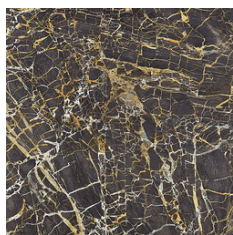

GOLDEN BLACK PULIDO 120x120 RC
G.157 | Hochwertige Politur | Neutrale Scherben
Begradigt.

GOLDEN WHITE PULIDO 120x120 RC
G.157 | Hochwertige Politur | Neutrale Scherben
Begradigt.

**GOLDEN BLUE PULIDO GRANILLA
120x120 RC**
G.157 | Hochwertige Politur | Neutrale Scherben
Begradigt.

60x120 Rc / 24"x48"

**GOLDEN BLACK PULIDO GRANILLA
60x120 RC**
G.155 | Hochwertige Politur | Neutrale Scherben
Begradigt.

GOLDEN BLACK PULIDO 60x120 RC
G.155 | Hochwertige Politur | Neutrale Scherben
Begradigt.

**GOLDEN BLUE PULIDO GRANILLA
60x120 RC**
G.155 | Hochwertige Politur | Neutrale Scherben
Begradigt.

GOLDEN WHITE PULIDO GRANILLA

60X120 RC

G.155 | Hochwertige Politur | Neutrale Scherben
Begradigt.

60x60 Rc / 24"x24"

GOLDEN BLACK PULIDO GRANILLA

60X60 RC

G.175 | Hochwertige Politur | Neutrale Scherben
Begradigt.

32,5x22,5 /

**GOLDEN HEXAGON AMPLE BLACK
PULIDO 32,5X22,5**

SP2046 | Poliert |

**GOLDEN HEXAGON AMPLE BLUE
PULIDO 32,5X22,5**