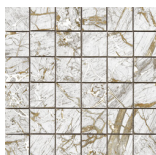

**GOLDEN BLUE PULIDO GRANILLA
60x120 RC**
G.155 | Hochwertige Politur | Neutrale Scherben
Begradigt.

GOLDEN WHITE PULIDO GRANILLA

60X120 RC

G.155 | Hochwertige Politur | Neutrale Scherben
Begradigt.

60x60 Rc / 24"x24"

GOLDEN BLACK PULIDO GRANILLA

60X60 RC

G.175 | Hochwertige Politur | Neutrale Scherben
Begradigt.

32,5x22,5 /

**GOLDEN HEXAGON AMPLE BLACK
PULIDO 32,5X22,5**

SP2046 | Poliert |

**GOLDEN HEXAGON AMPLE BLUE
PULIDO 32,5X22,5**

SP2046 | Poliert |

**GOLDEN HEXAGON AMPLE WHITE
PULIDO 32,5X22,5**

SP2046 | Poliert |

30x30 / 12"x12"

**GOLDEN BLUE MOSAICO PULIDO
GRANILLA 30X30**
SP2041 | Hochwertige Politur |

**GOLDEN WHITE MOSAICO PULIDO
GRANILLA 30X30**
SP2041 | Hochwertige Politur |

**GOLDEN MOSAICO BLACK PULIDO
30X30**
SP2041 | Poliirt |

26x27 / 11"x11"

**GOLDEN HEXAGON BLUE PULIDO
26X27**
SP2051 | Poliirt |

**GOLDEN HEXAGON WHITE PULIDO
26X27**
SP2051 | Poliirt |

**GOLDEN BLACK HEXAGON PULIDO
26X27**
SP2051 | Poliirt |