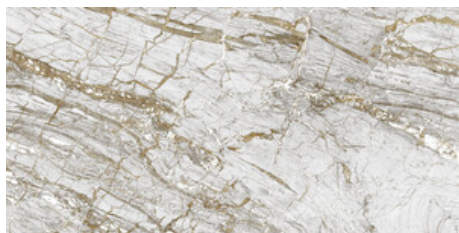

GOLDEN BLACK PULIDO 120x120 RC
G.157 | Hochwertige Politur | Neutrale Scherben
Begradigt.

GOLDEN WHITE PULIDO 120x120 RC
G.157 | Hochwertige Politur | Neutrale Scherben
Begradigt.

**GOLDEN BLUE PULIDO GRANILLA
120x120 RC**
G.157 | Hochwertige Politur | Neutrale Scherben
Begradigt.

60x120 Rc / 24"x48"

**GOLDEN BLACK PULIDO GRANILLA
60x120 RC**
G.155 | Hochwertige Politur | Neutrale Scherben
Begradigt.

GOLDEN BLACK PULIDO 60x120 RC
G.155 | Hochwertige Politur | Neutrale Scherben
Begradigt.

**GOLDEN BLUE PULIDO GRANILLA
60x120 RC**
G.155 | Hochwertige Politur | Neutrale Scherben
Begradigt.

GOLDEN WHITE PULIDO GRANILLA

60X120 RC

G.155 | Hochwertige Politur | Neutrale Scherben
Begradigt.

60x60 Rc / 24"x24"