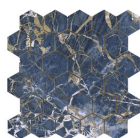

**GOLDEN BLUE PULIDO GRANILLA
60x120 RC**
G.155 | Hochwertige Politur | Neutrale Scherben
Begradigt.

GOLDEN WHITE PULIDO GRANILLA

60X120 RC

G.155 | Hochwertige Politur | Neutrale Scherben
Begradigt.

60x60 Rc / 24"x24"

GOLDEN BLACK PULIDO GRANILLA

60X60 RC

G.175 | Hochwertige Politur | Neutrale Scherben
Begradigt.

32,5x22,5 /

**GOLDEN HEXAGON AMPLE BLACK
PULIDO 32,5X22,5**

SP2046 | Poliert |

**GOLDEN HEXAGON AMPLE BLUE
PULIDO 32,5X22,5**

SP2046 | Poliert |

**GOLDEN HEXAGON AMPLE WHITE
PULIDO 32,5X22,5**

SP2046 | Poliert |

30x30 / 12"x12"

**GOLDEN BLUE MOSAICO PULIDO
GRANILLA 30X30**
SP2041 | Hochwertige Politur |

**GOLDEN WHITE MOSAICO PULIDO
GRANILLA 30X30**
SP2041 | Hochwertige Politur |

**GOLDEN MOSAICO BLACK PULIDO
30X30**
SP2041 | Poliirt |

26x27 / 11"x11"

**GOLDEN HEXAGON BLUE PULIDO
26X27**
SP2051 | Poliirt |

**GOLDEN HEXAGON WHITE PULIDO
26X27**
SP2051 | Poliirt |

**GOLDEN BLACK HEXAGON PULIDO
26X27**
SP2051 | Poliirt |