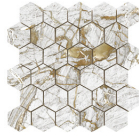

**GOLDEN WHITE PULIDO GRANILLA
60x120 RC**
G.155 | Hochwertige Politur | Neutrale Scherben
Begradigt.

60x60 Rc / 24"x24"

**GOLDEN BLACK PULIDO GRANILLA
60X60 RC**

G.175 | Hochwertige Politur | Neutrale Scherben
Begradigt.

32,5x22,5 /

**GOLDEN HEXAGON AMPLE BLACK
PULIDO 32,5X22,5**

SP2046 | Poliert |

**GOLDEN HEXAGON AMPLE BLUE
PULIDO 32,5X22,5**

SP2046 | Poliert |

**GOLDEN HEXAGON AMPLE WHITE
PULIDO 32,5X22,5**

SP2046 | Poliert |

30x30 / 12"x12"

**GOLDEN BLUE MOSAICO PULIDO
GRANILLA 30X30**

SP2037 | Hochwertige Politur |

**GOLDEN WHITE MOSAICO PULIDO
GRANILLA 30X30**

SP2037 | Hochwertige Politur |

**GOLDEN MOSAICO BLACK PULIDO
30X30**

SP2037 | Poliert |

26x27 / 11"x11"

GOLDEN HEXAGON BLUE PULIDO
26X27
SP2051 | Poliert |

GOLDEN HEXAGON WHITE PULIDO
26X27
SP2051 | Poliert |

GOLDEN BLACK HEXAGON PULIDO
26X27
SP2051 | Poliert |

Technische Stufe