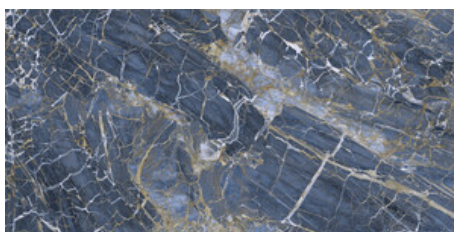

GOLDEN BLACK PULIDO 120x120 RC
G.157 | Hochwertige Politur | Neutrale Scherben
Begradigt.

GOLDEN WHITE PULIDO 120x120 RC
G.157 | Hochwertige Politur | Neutrale Scherben
Begradigt.

**GOLDEN BLUE PULIDO GRANILLA
120x120 RC**
G.157 | Hochwertige Politur | Neutrale Scherben
Begradigt.

60x120 Rc / 24"x48"

**GOLDEN BLACK PULIDO GRANILLA
60x120 RC**
G.155 | Hochwertige Politur | Neutrale Scherben
Begradigt.

**GOLDEN BLUE PULIDO GRANILLA
60x120 RC**
G.155 | Hochwertige Politur | Neutrale Scherben
Begradigt.

**GOLDEN WHITE PULIDO GRANILLA
60x120 RC**
G.155 | Hochwertige Politur | Neutrale Scherben
Begradigt.

60x60 Rc / 24"x24"

**GOLDEN BLACK PULIDO GRANILLA
60X60 RC**

G.175 | Hochwertige Politur | Neutrale Scherben
Begradigt.