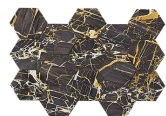

GOLDEN BLACK PULIDO 120x120 RC
G.157 | Hochwertige Politur | Neutrale Scherben
Begradigt.

GOLDEN WHITE PULIDO 120x120 RC
G.157 | Hochwertige Politur | Neutrale Scherben
Begradigt.

**GOLDEN BLUE PULIDO GRANILLA
120x120 RC**
G.157 | Hochwertige Politur | Neutrale Scherben
Begradigt.

60x120 Rc / 24"x48"

**GOLDEN BLACK PULIDO GRANILLA
60x120 RC**
G.155 | Hochwertige Politur | Neutrale Scherben
Begradigt.

GOLDEN BLACK PULIDO 60x120 RC
G.155 | Hochwertige Politur | Neutrale Scherben
Begradigt.

**GOLDEN BLUE PULIDO GRANILLA
60x120 RC**
G.155 | Hochwertige Politur | Neutrale Scherben
Begradigt.

GOLDEN WHITE PULIDO GRANILLA

60X120 RC

G.155 | Hochwertige Politur | Neutrale Scherben
Begradigt.

60x60 Rc / 24"x24"

GOLDEN BLACK PULIDO GRANILLA

60X60 RC

G.175 | Hochwertige Politur | Neutrale Scherben
Begradigt.

32,5x22,5 /

**GOLDEN HEXAGON AMPLE BLACK
PULIDO 32,5X22,5**

SP2046 | Poliert |

**GOLDEN HEXAGON AMPLE BLUE
PULIDO 32,5X22,5**