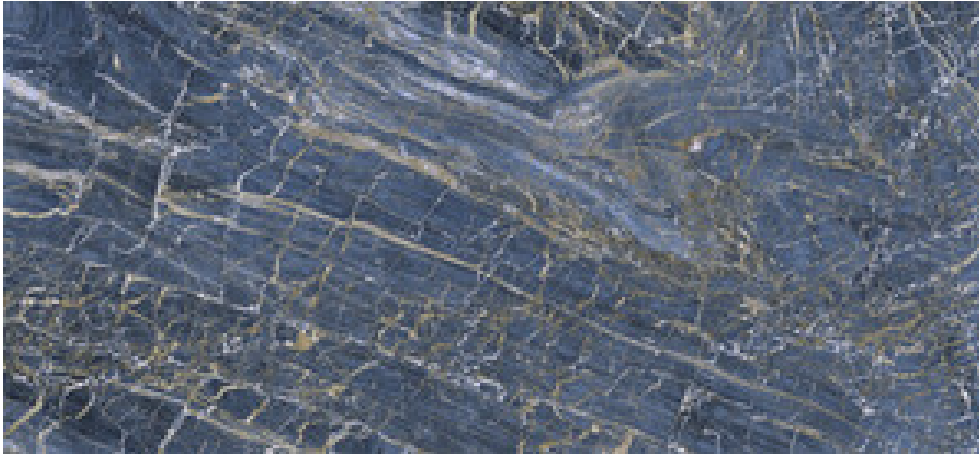

Serie **Golden**

120x280 RC / 48"x111"

120x260 RC / 48"x103"

120x120 RC / 48"x48"

60x120 RC / 24"x48"

60x60 RC / 24"x24"

120x280 Rc / 48"x111"

GOLDEN BLACK PULIDO 120X280 RC
G.196 | Poliert | Eingefärbtes Feinsteinzeug
Begradigt.

120x260 Rc / 48"x103"

GOLDEN BLUE PULIDO 120X260 RC

G.199 | Poliert | Eingefärbtes Feinsteinzeug
Begradigt.

GOLDEN WHITE PULIDO 120X260 RC

G.199 | Poliert | Eingefärbtes Feinsteinzeug
Begradigt.

120x120 Rc / 48"x48"

GOLDEN BLACK PULIDO 120x120 RC
G.157 | Hochwertige Politur | Neutrale Scherben
Begradigt.

GOLDEN WHITE PULIDO 120x120 RC
G.157 | Hochwertige Politur | Neutrale Scherben
Begradigt.

**GOLDEN BLUE PULIDO GRANILLA
120x120 RC**
G.157 | Hochwertige Politur | Neutrale Scherben
Begradigt.

60x120 Rc / 24"x48"

**GOLDEN BLACK PULIDO GRANILLA
60x120 RC**
G.155 | Hochwertige Politur | Neutrale Scherben
Begradigt.

**GOLDEN BLUE PULIDO GRANILLA
60x120 RC**
G.155 | Hochwertige Politur | Neutrale Scherben
Begradigt.