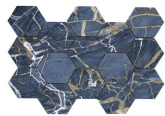

60x120 Rc / 24"x48"

**GOLDEN BLACK PULIDO GRANILLA
60x120 RC**
G.155 | Hochwertige Politur | Neutrale Scherben
Begradigt.

**GOLDEN BLUE PULIDO GRANILLA
60x120 RC**
G.155 | Hochwertige Politur | Neutrale Scherben
Begradigt.

**GOLDEN WHITE PULIDO GRANILLA
60x120 RC**
G.155 | Hochwertige Politur | Neutrale Scherben
Begradigt.

60x60 Rc / 24"x24"

**GOLDEN BLACK PULIDO GRANILLA
60X60 RC**

G.175 | Hochwertige Politur | Neutrale Scherben
Begradigt.

32,5x22,5 /

**GOLDEN HEXAGON AMPLE BLACK
PULIDO 32,5X22,5**

SP2046 | Poliert |

**GOLDEN HEXAGON AMPLE BLUE
PULIDO 32,5X22,5**

SP2046 | Poliert |

**GOLDEN HEXAGON AMPLE WHITE
PULIDO 32,5X22,5**

SP2046 | Poliert |