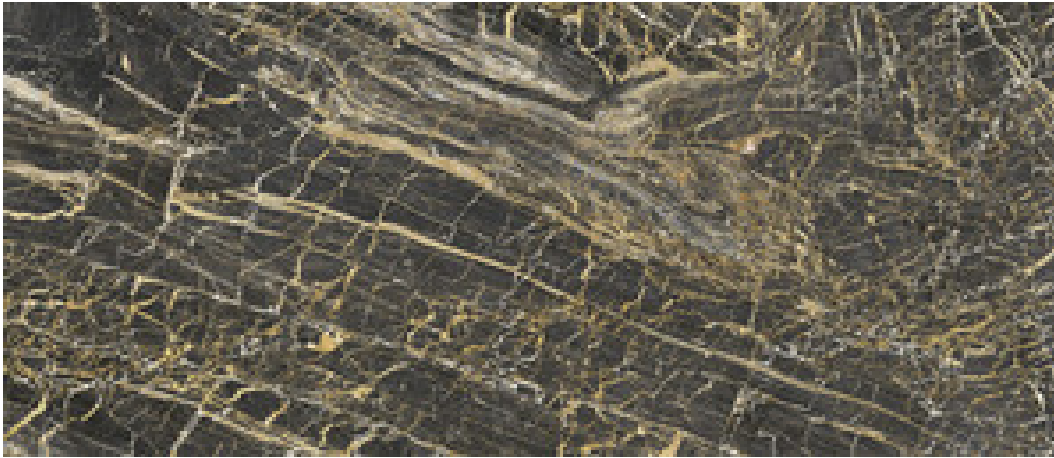

Serie **Golden**

120x280 RC / 48"x111"

120x260 RC / 48"x103"

120x120 RC / 48"x48"

60x120 RC / 24"x48"

60x60 RC / 24"x24"

120x280 Rc / 48"x111"

GOLDEN BLACK PULIDO 120X280 RC
G.196 | Poliert | Eingefärbtes Feinsteinzeug
Begradigt.

120x260 Rc / 48"x103"

GOLDEN BLUE PULIDO 120X260 RC

G.199 | Poliert | Eingefärbtes Feinsteinzeug
Begradigt.

GOLDEN WHITE PULIDO 120X260 RC

G.199 | Poliert | Eingefärbtes Feinsteinzeug
Begradigt.

120x120 Rc / 48"x48"

GOLDEN BLACK PULIDO 120x120 RC
G.157 | Hochwertige Politur | Neutrale Scherben
Begradigt.

GOLDEN WHITE PULIDO 120x120 RC
G.157 | Hochwertige Politur | Neutrale Scherben
Begradigt.

**GOLDEN BLUE PULIDO GRANILLA
120x120 RC**
G.157 | Hochwertige Politur | Neutrale Scherben
Begradigt.

60x120 Rc / 24"x48"

**GOLDEN BLACK PULIDO GRANILLA
60x120 RC**
G.155 | Hochwertige Politur | Neutrale Scherben
Begradigt.

**GOLDEN BLUE PULIDO GRANILLA
60x120 RC**
G.155 | Hochwertige Politur | Neutrale Scherben
Begradigt.