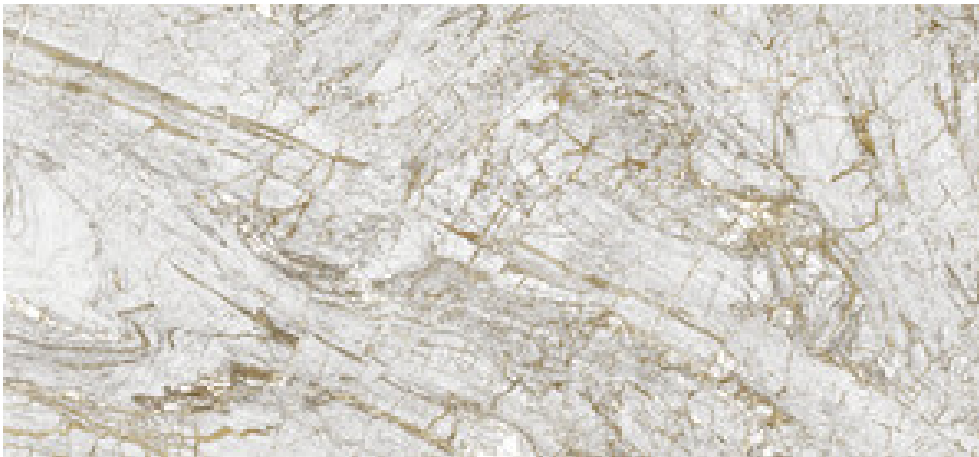

Serie **Golden**

120x280 RC / 48"x111"

120x260 RC / 48"x103"

120x120 RC / 48"x48"

60x120 RC / 24"x48"

60x60 RC / 24"x24"

120x280 Rc / 48"x111"

GOLDEN BLACK PULIDO 120X280 RC
G.196 | Poliert | Eingefärbtes Feinsteinzeug
Begradigt.

120x260 Rc / 48"x103"

GOLDEN BLUE PULIDO 120X260 RC

G.199 | Poliert | Eingefärbtes Feinsteinzeug
Begradigt.

GOLDEN WHITE PULIDO 120X260 RC

G.199 | Poliert | Eingefärbtes Feinsteinzeug
Begradigt.

120x120 Rc / 48"x48"

GOLDEN BLACK PULIDO 120x120 RC
G.157 | Hochwertige Politur | Neutrale Scherben
Begradigt.

GOLDEN WHITE PULIDO 120x120 RC
G.157 | Hochwertige Politur | Neutrale Scherben
Begradigt.

**GOLDEN BLUE PULIDO GRANILLA
120x120 RC**
G.157 | Hochwertige Politur | Neutrale Scherben
Begradigt.

60x120 Rc / 24"x48"

**GOLDEN BLACK PULIDO GRANILLA
60x120 RC**
G.155 | Hochwertige Politur | Neutrale Scherben
Begradigt.

**GOLDEN BLUE PULIDO GRANILLA
60x120 RC**
G.155 | Hochwertige Politur | Neutrale Scherben
Begradigt.