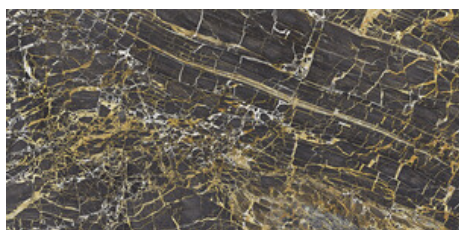

GOLDEN BLACK PULIDO 120x120 RC
G.157 | Hochwertige Politur | Neutrale Scherben
Begradigt.

GOLDEN WHITE PULIDO 120x120 RC
G.157 | Hochwertige Politur | Neutrale Scherben
Begradigt.

**GOLDEN BLUE PULIDO GRANILLA
120x120 RC**
G.157 | Hochwertige Politur | Neutrale Scherben
Begradigt.

60x120 Rc / 24"x48"

**GOLDEN BLACK PULIDO GRANILLA
60x120 RC**
G.155 | Hochwertige Politur | Neutrale Scherben
Begradigt.

GOLDEN BLACK PULIDO 60x120 RC
G.155 | Hochwertige Politur | Neutrale Scherben
Begradigt.

**GOLDEN BLUE PULIDO GRANILLA
60x120 RC**
G.155 | Hochwertige Politur | Neutrale Scherben
Begradigt.

GOLDEN WHITE PULIDO GRANILLA

60X120 RC

G.155 | Hochwertige Politur | Neutrale Scherben
Begradigt.

60x60 Rc / 24"x24"