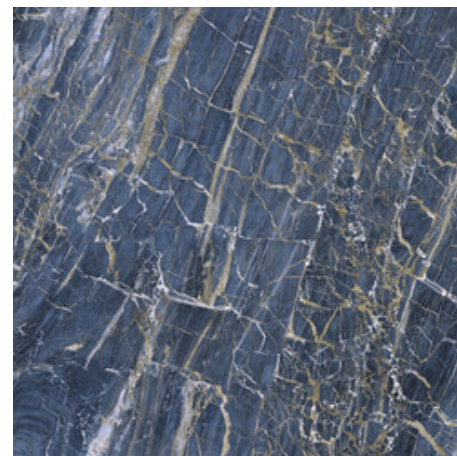

120x260 Rc / 48"x103"

GOLDEN BLUE PULIDO 120X260 RC

G.199 | Poliert | Eingefärbtes Feinsteinzeug
Begradigt.

GOLDEN WHITE PULIDO 120X260 RC

G.199 | Poliert | Eingefärbtes Feinsteinzeug
Begradigt.

120x120 Rc / 48"x48"

GOLDEN BLACK PULIDO 120x120 RC
G.157 | Hochwertige Politur | Neutrale Scherben
Begradigt.

GOLDEN WHITE PULIDO 120x120 RC
G.157 | Hochwertige Politur | Neutrale Scherben
Begradigt.

**GOLDEN BLUE PULIDO GRANILLA
120x120 RC**
G.157 | Hochwertige Politur | Neutrale Scherben
Begradigt.

60x120 Rc / 24"x48"

**GOLDEN BLACK PULIDO GRANILLA
60x120 RC**
G.155 | Hochwertige Politur | Neutrale Scherben
Begradigt.

GOLDEN BLACK PULIDO 60x120 RC
G.155 | Hochwertige Politur | Neutrale Scherben
Begradigt.

**GOLDEN BLUE PULIDO GRANILLA
60x120 RC**
G.155 | Hochwertige Politur | Neutrale Scherben
Begradigt.

GOLDEN WHITE PULIDO GRANILLA

60X120 RC

G.155 | Hochwertige Politur | Neutrale Scherben
Begradigt.

60x60 Rc / 24"x24"