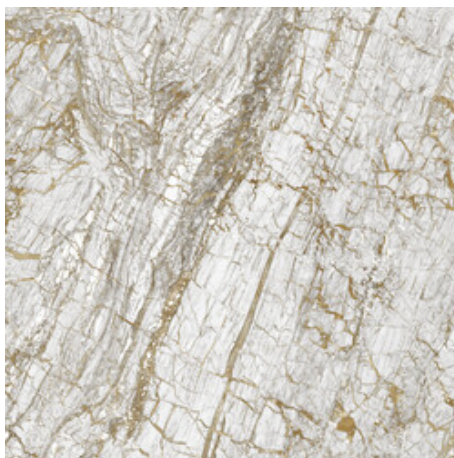

120x260 Rc / 48"x103"

GOLDEN BLUE PULIDO 120X260 RC

G.199 | Poliert | Eingefärbtes Feinsteinzeug
Begradigt.

GOLDEN WHITE PULIDO 120X260 RC

G.199 | Poliert | Eingefärbtes Feinsteinzeug
Begradigt.

120x120 Rc / 48"x48"

GOLDEN BLACK PULIDO 120x120 RC
G.157 | Hochwertige Politur | Neutrale Scherben
Begradigt.

GOLDEN WHITE PULIDO 120x120 RC
G.157 | Hochwertige Politur | Neutrale Scherben
Begradigt.

**GOLDEN BLUE PULIDO GRANILLA
120x120 RC**
G.157 | Hochwertige Politur | Neutrale Scherben
Begradigt.

60x120 Rc / 24"x48"

**GOLDEN BLACK PULIDO GRANILLA
60x120 RC**
G.155 | Hochwertige Politur | Neutrale Scherben
Begradigt.

**GOLDEN BLUE PULIDO GRANILLA
60x120 RC**
G.155 | Hochwertige Politur | Neutrale Scherben
Begradigt.

**GOLDEN WHITE PULIDO GRANILLA
60x120 RC**
G.155 | Hochwertige Politur | Neutrale Scherben
Begradigt.

60x60 Rc / 24"x24"

**GOLDEN BLACK PULIDO GRANILLA
60X60 RC**

G.175 | Hochwertige Politur | Neutrale Scherben
Begradigt.