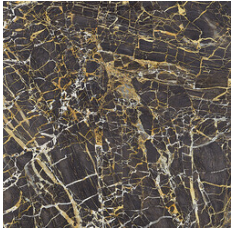

GOLDEN BLACK PULIDO 120x120 RC
G.157 | Hochwertige Politur | Neutrale Scherben
Begradigt.

GOLDEN WHITE PULIDO 120x120 RC
G.157 | Hochwertige Politur | Neutrale Scherben
Begradigt.

**GOLDEN BLUE PULIDO GRANILLA
120x120 RC**
G.157 | Hochwertige Politur | Neutrale Scherben
Begradigt.

60x120 Rc / 24"x48"

**GOLDEN BLACK PULIDO GRANILLA
60x120 RC**
G.155 | Hochwertige Politur | Neutrale Scherben
Begradigt.

**GOLDEN BLUE PULIDO GRANILLA
60x120 RC**
G.155 | Hochwertige Politur | Neutrale Scherben
Begradigt.

**GOLDEN WHITE PULIDO GRANILLA
60x120 RC**
G.155 | Hochwertige Politur | Neutrale Scherben
Begradigt.

60x60 Rc / 24"x24"

**GOLDEN BLACK PULIDO GRANILLA
60X60 RC**

G.175 | Hochwertige Politur | Neutrale Scherben
Begradigt.

32,5x22,5 /

**GOLDEN HEXAGON AMPLE BLACK
PULIDO 32,5X22,5**

SP2046 | Poliert |

**GOLDEN HEXAGON AMPLE BLUE
PULIDO 32,5X22,5**

SP2046 | Poliert |

**GOLDEN HEXAGON AMPLE WHITE
PULIDO 32,5X22,5**

SP2046 | Poliert |