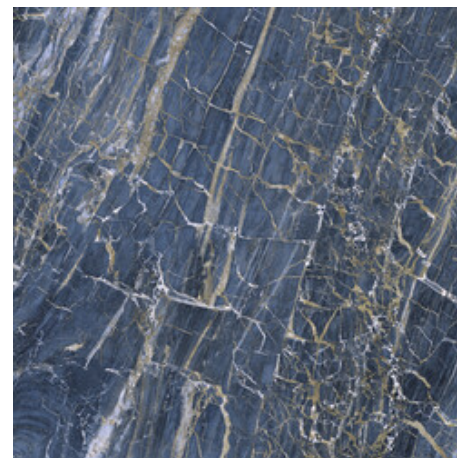

120x260 Rc / 48"x103"

GOLDEN BLUE PULIDO 120X260 RC

G.199 | Poliert | Eingefärbtes Feinsteinzeug
Begradigt.

GOLDEN WHITE PULIDO 120X260 RC

G.199 | Poliert | Eingefärbtes Feinsteinzeug
Begradigt.

120x120 Rc / 48"x48"

GOLDEN BLACK PULIDO 120x120 RC
G.157 | Hochwertige Politur | Neutrale Scherben
Begradigt.

GOLDEN WHITE PULIDO 120x120 RC
G.157 | Hochwertige Politur | Neutrale Scherben
Begradigt.

**GOLDEN BLUE PULIDO GRANILLA
120x120 RC**
G.157 | Hochwertige Politur | Neutrale Scherben
Begradigt.

60x120 Rc / 24"x48"

**GOLDEN BLACK PULIDO GRANILLA
60x120 RC**
G.155 | Hochwertige Politur | Neutrale Scherben
Begradigt.

**GOLDEN BLUE PULIDO GRANILLA
60x120 RC**
G.155 | Hochwertige Politur | Neutrale Scherben
Begradigt.