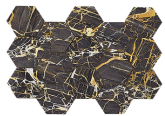

GOLDEN BLACK PULIDO 120x120 RC
G.157 | Hochwertige Politur | Neutrale Scherben
Begradigt.

GOLDEN WHITE PULIDO 120x120 RC
G.157 | Hochwertige Politur | Neutrale Scherben
Begradigt.

**GOLDEN BLUE PULIDO GRANILLA
120x120 RC**
G.157 | Hochwertige Politur | Neutrale Scherben
Begradigt.

60x120 Rc / 24"x48"

**GOLDEN BLACK PULIDO GRANILLA
60x120 RC**
G.155 | Hochwertige Politur | Neutrale Scherben
Begradigt.

**GOLDEN BLUE PULIDO GRANILLA
60x120 RC**
G.155 | Hochwertige Politur | Neutrale Scherben
Begradigt.

**GOLDEN WHITE PULIDO GRANILLA
60x120 RC**
G.155 | Hochwertige Politur | Neutrale Scherben
Begradigt.

60x60 Rc / 24"x24"

**GOLDEN BLACK PULIDO GRANILLA
60X60 RC**

G.175 | Hochwertige Politur | Neutrale Scherben
Begradigt.

32,5x22,5 /

**GOLDEN HEXAGON AMPLE BLACK
PULIDO 32,5X22,5**

SP2046 | Poliert |

**GOLDEN HEXAGON AMPLE BLUE
PULIDO 32,5X22,5**

SP2046 | Poliert |

**GOLDEN HEXAGON AMPLE WHITE
PULIDO 32,5X22,5**

SP2046 | Poliert |