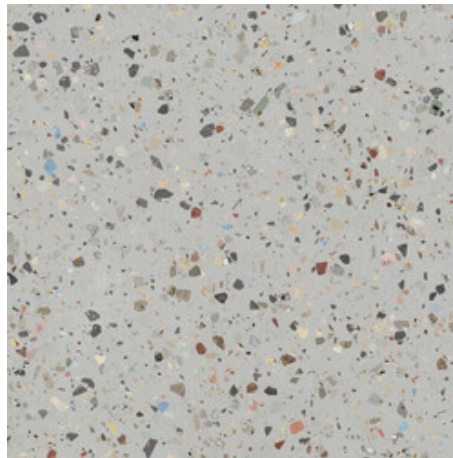

Serie **Gemstone**

120x120 RC / 48"x48"

60x120 RC / 24"x48"

120x120 Rc / 48"x48"

**GEMSTONE WHITE PULIDO
GRANILLA 120x120 RC**
G.157 | Hochwertige Politur | Neutrale Scherben
Begradigt.

**GEMSTONE GREY PULIDO GRANILLA
120x120 RC**
G.157 | Hochwertige Politur | Neutrale Scherben
Begradigt.

**GEMSTONE BLACK PULIDO
GRANILLA 120x120 RC**
G.157 | Hochwertige Politur | Neutrale Scherben
Begradigt.

60x120 Rc / 24"x48"

**GEMSTONE WHITE PULIDO
GRANILLA 60x120 RC**
G.155 | Hochwertige Politur | Neutrale Scherben
Begradigt.

**GEMSTONE GREY PULIDO GRANILLA
60x120 RC**
G.155 | Hochwertige Politur | Neutrale Scherben
Begradigt.

**GEMSTONE BLACK PULIDO
GRANILLA 60x120 RC**
G.155 | Hochwertige Politur | Neutrale Scherben
Begradigt.

30x30 / 12"x12"

GEMSTONE MOSAICO WHITE PULIDO
30x30
SP2037 | Poliert |

GEMSTONE MOSAICO GREY PULIDO
30x30
SP2037 | Poliert |

GEMSTONE MOSAICO BLACK PULIDO
30x30
SP2037 | Poliert |

Technische Stufe

Feinsteinzeug