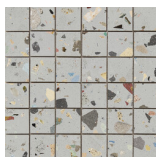

Serie **Gemstone**

120x120 RC / 48"x48"

60x120 RC / 24"x48"

120x120 Rc / 48"x48"**GEMSTONE WHITE PULIDO
GRANILLA 120x120 RC**

G.157 | Hochwertige Politur | Neutrale Scherben
Begradigt.

**GEMSTONE GREY PULIDO GRANILLA
120x120 RC**

G.157 | Hochwertige Politur | Neutrale Scherben
Begradigt.

**GEMSTONE BLACK PULIDO
GRANILLA 120x120 RC**

G.157 | Hochwertige Politur | Neutrale Scherben
Begradigt.

60x120 Rc / 24"x48"**GEMSTONE WHITE PULIDO
GRANILLA 60x120 RC**

G.155 | Hochwertige Politur | Neutrale Scherben
Begradigt.

**GEMSTONE GREY PULIDO GRANILLA
60x120 RC**

G.155 | Hochwertige Politur | Neutrale Scherben
Begradigt.

**GEMSTONE BLACK PULIDO
GRANILLA 60x120 RC**

G.155 | Hochwertige Politur | Neutrale Scherben
Begradigt.

30x30 / 12"x12"

GEMSTONE MOSAICO WHITE PULIDO
30x30
SP2037 | Poliert |

GEMSTONE MOSAICO GREY PULIDO
30x30
SP2037 | Poliert |

GEMSTONE MOSAICO BLACK PULIDO
30x30
SP2037 | Poliert |