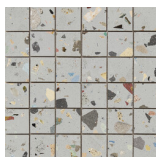

Serie **Gemstone**

120x120 RC / 48"x48"

60x120 RC / 24"x48"

120x120 Rc / 48"x48"

**GEMSTONE WHITE PULIDO
GRANILLA 120x120 RC**
G.157 | Hochwertige Politur | Neutrale Scherben
Begradigt.

**GEMSTONE GREY PULIDO GRANILLA
120x120 RC**
G.157 | Hochwertige Politur | Neutrale Scherben
Begradigt.

**GEMSTONE BLACK PULIDO
GRANILLA 120x120 RC**
G.157 | Hochwertige Politur | Neutrale Scherben
Begradigt.

60x120 Rc / 24"x48"

**GEMSTONE WHITE PULIDO
GRANILLA 60x120 RC**
G.155 | Hochwertige Politur | Neutrale Scherben
Begradigt.

**GEMSTONE GREY PULIDO GRANILLA
60x120 RC**
G.155 | Hochwertige Politur | Neutrale Scherben
Begradigt.

**GEMSTONE BLACK PULIDO
GRANILLA 60x120 RC**
G.155 | Hochwertige Politur | Neutrale Scherben
Begradigt.

30x30 / 12"x12"

GEMSTONE MOSAICO WHITE PULIDO
30x30
SP2037 | Poliert |

GEMSTONE MOSAICO GREY PULIDO
30x30
SP2037 | Poliert |

GEMSTONE MOSAICO BLACK PULIDO
30x30
SP2037 | Poliert |

Technische Stufe

Feinsteinzeug