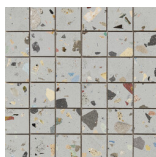

Serie **Gemstone**

120x120 RC / 48"x48"

60x120 RC / 24"x48"

120x120 Rc / 48"x48"**GEMSTONE WHITE PULIDO
GRANILLA 120x120 RC**G.157 | Hochwertige Politur | Neutrale Scherben
Begradigt.**GEMSTONE GREY PULIDO GRANILLA
120x120 RC**G.157 | Hochwertige Politur | Neutrale Scherben
Begradigt.**GEMSTONE BLACK PULIDO
GRANILLA 120x120 RC**G.157 | Hochwertige Politur | Neutrale Scherben
Begradigt.**60x120 Rc / 24"x48"****GEMSTONE WHITE PULIDO
GRANILLA 60x120 RC**G.155 | Hochwertige Politur | Neutrale Scherben
Begradigt.**GEMSTONE GREY PULIDO GRANILLA
60x120 RC**G.155 | Hochwertige Politur | Neutrale Scherben
Begradigt.**GEMSTONE BLACK PULIDO
GRANILLA 60x120 RC**G.155 | Hochwertige Politur | Neutrale Scherben
Begradigt.

30x30 / 12"x12"

GEMSTONE MOSAICO WHITE PULIDO
30x30
SP2041 | Poliert |

GEMSTONE MOSAICO GREY PULIDO
30x30
SP2041 | Poliert |

GEMSTONE MOSAICO BLACK PULIDO
30x30
SP2041 | Poliert |

Technische Stufe

Feinsteinzeug

RODAPIÉ 10X120 PULIDO
| 120X120 / 48"x48"

RODAPIÉ 10X60 PULIDO
| 60X120 / 24"x48"

Fotogallerie

Die dargestellten Ergebnisse stellen eine grobe Annäherung dar. Dieses Dokument stellt kein Vertragsverhältnis dar. Um Bestellungen aufzugeben oder die Produktverfügbarkeit zu prüfen, wenden Sie sich bitte an das Unternehmen.