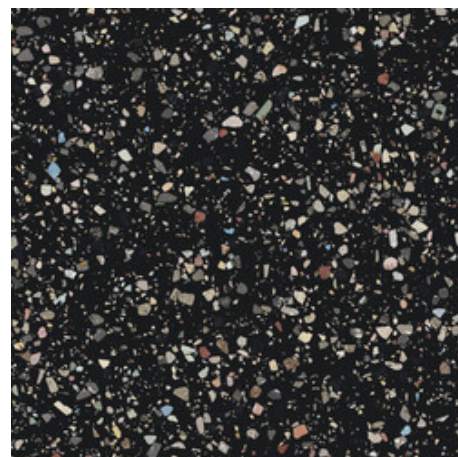

Serie **Gemstone**

120x120 RC / 48"x48"

60x120 RC / 24"x48"

120x120 Rc / 48"x48"**GEMSTONE WHITE PULIDO
GRANILLA 120x120 RC**G.157 | Hochwertige Politur | Neutrale Scherben
Begradigt.**GEMSTONE GREY PULIDO GRANILLA
120x120 RC**G.157 | Hochwertige Politur | Neutrale Scherben
Begradigt.**GEMSTONE BLACK PULIDO
GRANILLA 120x120 RC**G.157 | Hochwertige Politur | Neutrale Scherben
Begradigt.**60x120 Rc / 24"x48"****GEMSTONE WHITE PULIDO
GRANILLA 60x120 RC**G.155 | Hochwertige Politur | Neutrale Scherben
Begradigt.**GEMSTONE GREY PULIDO GRANILLA
60x120 RC**G.155 | Hochwertige Politur | Neutrale Scherben
Begradigt.**GEMSTONE BLACK PULIDO
GRANILLA 60x120 RC**G.155 | Hochwertige Politur | Neutrale Scherben
Begradigt.

30x30 / 12"x12"

GEMSTONE MOSAICO WHITE PULIDO
30x30
SP2037 | Poliert |

GEMSTONE MOSAICO GREY PULIDO
30x30
SP2037 | Poliert |

GEMSTONE MOSAICO BLACK PULIDO
30x30
SP2037 | Poliert |

Technische Stufe

Feinsteinzeug