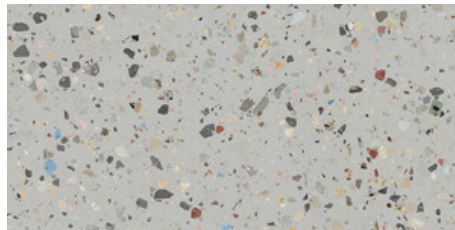

Serie **Gemstone**

120x120 RC / 48"x48"

60x120 RC / 24"x48"

120x120 Rc / 48"x48"

**GEMSTONE WHITE PULIDO
GRANILLA 120x120 RC**
G.157 | Hochwertige Politur | Neutrale Scherben
Begradigt.

**GEMSTONE GREY PULIDO GRANILLA
120x120 RC**
G.157 | Hochwertige Politur | Neutrale Scherben
Begradigt.

**GEMSTONE BLACK PULIDO
GRANILLA 120x120 RC**
G.157 | Hochwertige Politur | Neutrale Scherben
Begradigt.

60x120 Rc / 24"x48"

**GEMSTONE WHITE PULIDO
GRANILLA 60x120 RC**
G.155 | Hochwertige Politur | Neutrale Scherben
Begradigt.

**GEMSTONE GREY PULIDO GRANILLA
60x120 RC**
G.155 | Hochwertige Politur | Neutrale Scherben
Begradigt.

**GEMSTONE BLACK PULIDO
GRANILLA 60x120 RC**
G.155 | Hochwertige Politur | Neutrale Scherben
Begradigt.

30x30 / 12"x12"

GEMSTONE MOSAICO WHITE PULIDO
30x30
SP2037 | Poliert |

GEMSTONE MOSAICO GREY PULIDO
30x30
SP2037 | Poliert |

GEMSTONE MOSAICO BLACK PULIDO
30x30
SP2037 | Poliert |

Technische Stufe

Feinsteinzeug