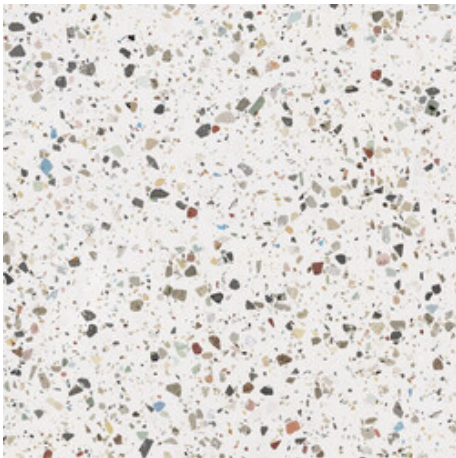

Serie **Gemstone**

120x120 RC / 48"x48"

60x120 RC / 24"x48"

120x120 Rc / 48"x48"

**GEMSTONE WHITE PULIDO
GRANILLA 120x120 RC**
G.157 | Hochwertige Politur | Neutrale Scherben
Begradigt.

**GEMSTONE GREY PULIDO GRANILLA
120x120 RC**
G.157 | Hochwertige Politur | Neutrale Scherben
Begradigt.

**GEMSTONE BLACK PULIDO
GRANILLA 120x120 RC**
G.157 | Hochwertige Politur | Neutrale Scherben
Begradigt.

60x120 Rc / 24"x48"

**GEMSTONE WHITE PULIDO
GRANILLA 60x120 RC**
G.155 | Hochwertige Politur | Neutrale Scherben
Begradigt.

**GEMSTONE GREY PULIDO GRANILLA
60x120 RC**
G.155 | Hochwertige Politur | Neutrale Scherben
Begradigt.

**GEMSTONE BLACK PULIDO
GRANILLA 60x120 RC**
G.155 | Hochwertige Politur | Neutrale Scherben
Begradigt.

30x30 / 12"x12"

GEMSTONE MOSAICO WHITE PULIDO
30x30
SP2037 | Poliert |

GEMSTONE MOSAICO GREY PULIDO
30x30
SP2037 | Poliert |

GEMSTONE MOSAICO BLACK PULIDO
30x30
SP2037 | Poliert |

Technische Stufe

Feinsteinzeug