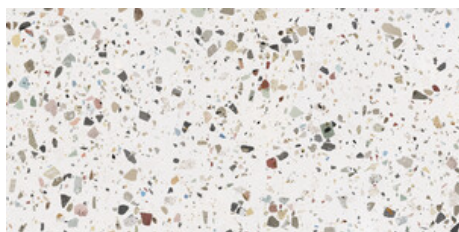

Serie **Gemstone**

120x120 RC / 48"x48"

60x120 RC / 24"x48"

120x120 Rc / 48"x48"**GEMSTONE WHITE PULIDO
GRANILLA 120x120 RC**G.157 | Hochwertige Politur | Neutrale Scherben
Begradigt.**GEMSTONE GREY PULIDO GRANILLA
120x120 RC**G.157 | Hochwertige Politur | Neutrale Scherben
Begradigt.**GEMSTONE BLACK PULIDO
GRANILLA 120x120 RC**G.157 | Hochwertige Politur | Neutrale Scherben
Begradigt.**60x120 Rc / 24"x48"****GEMSTONE WHITE PULIDO
GRANILLA 60x120 RC**G.155 | Hochwertige Politur | Neutrale Scherben
Begradigt.**GEMSTONE GREY PULIDO GRANILLA
60x120 RC**G.155 | Hochwertige Politur | Neutrale Scherben
Begradigt.**GEMSTONE BLACK PULIDO
GRANILLA 60x120 RC**G.155 | Hochwertige Politur | Neutrale Scherben
Begradigt.

30x30 / 12"x12"

GEMSTONE MOSAICO WHITE PULIDO
30x30
SP2041 | Poliert |

GEMSTONE MOSAICO GREY PULIDO
30x30
SP2041 | Poliert |

GEMSTONE MOSAICO BLACK PULIDO
30x30
SP2041 | Poliert |

Technische Stufe

Feinsteinzeug