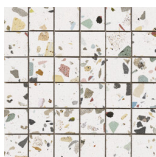

Serie **Gemstone**

120x120 RC / 48"x48"

60x120 RC / 24"x48"

120x120 Rc / 48"x48"**GEMSTONE WHITE PULIDO
GRANILLA 120x120 RC**G.157 | Hochwertige Politur | Neutrale Scherben
Begradigt.**GEMSTONE GREY PULIDO GRANILLA
120x120 RC**G.157 | Hochwertige Politur | Neutrale Scherben
Begradigt.**GEMSTONE BLACK PULIDO
GRANILLA 120x120 RC**G.157 | Hochwertige Politur | Neutrale Scherben
Begradigt.**60x120 Rc / 24"x48"****GEMSTONE WHITE PULIDO
GRANILLA 60x120 RC**G.155 | Hochwertige Politur | Neutrale Scherben
Begradigt.**GEMSTONE GREY PULIDO GRANILLA
60x120 RC**G.155 | Hochwertige Politur | Neutrale Scherben
Begradigt.**GEMSTONE BLACK PULIDO
GRANILLA 60x120 RC**G.155 | Hochwertige Politur | Neutrale Scherben
Begradigt.

30x30 / 12"x12"

GEMSTONE MOSAICO WHITE PULIDO
30x30
SP2041 | Poliert |

GEMSTONE MOSAICO GREY PULIDO
30x30
SP2041 | Poliert |

GEMSTONE MOSAICO BLACK PULIDO
30x30
SP2041 | Poliert |

Technische Stufe

Feinsteinzeug