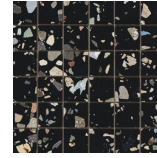

Serie **Gemstone**

120x120 RC / 48"x48"

60x120 RC / 24"x48"

120x120 Rc / 48"x48"**GEMSTONE WHITE PULIDO
GRANILLA 120x120 RC**G.157 | Hochwertige Politur | Neutrale Scherben
Begradigt.**GEMSTONE GREY PULIDO GRANILLA
120x120 RC**G.157 | Hochwertige Politur | Neutrale Scherben
Begradigt.**GEMSTONE BLACK PULIDO
GRANILLA 120x120 RC**G.157 | Hochwertige Politur | Neutrale Scherben
Begradigt.**60x120 Rc / 24"x48"****GEMSTONE WHITE PULIDO
GRANILLA 60x120 RC**G.155 | Hochwertige Politur | Neutrale Scherben
Begradigt.**GEMSTONE GREY PULIDO GRANILLA
60x120 RC**G.155 | Hochwertige Politur | Neutrale Scherben
Begradigt.**GEMSTONE BLACK PULIDO
GRANILLA 60x120 RC**G.155 | Hochwertige Politur | Neutrale Scherben
Begradigt.

30x30 / 12"x12"

GEMSTONE MOSAICO WHITE PULIDO
30x30
SP2037 | Poliert |

GEMSTONE MOSAICO GREY PULIDO
30x30
SP2037 | Poliert |

GEMSTONE MOSAICO BLACK PULIDO
30x30
SP2037 | Poliert |

Technische Stufe

Feinsteinzeug

RODAPIÉ 10X120 PULIDO
| 120X120 / 48"x48"

RODAPIÉ 10X60 PULIDO
| 60X120 / 24"x48"

Fotogallerie

Die dargestellten Ergebnisse stellen eine grobe Annäherung dar. Dieses Dokument stellt kein Vertragsverhältnis dar. Um Bestellungen aufzugeben oder die Produktverfügbarkeit zu prüfen, wenden Sie sich bitte an das Unternehmen.