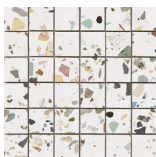

Serie **Gemstone**

120x120 RC / 48"x48"

60x120 RC / 24"x48"

120x120 Rc / 48"x48"

**GEMSTONE WHITE PULIDO
GRANILLA 120x120 RC**
G.157 | Hochwertige Politur | Neutrale Scherben
Begradigt.

**GEMSTONE GREY PULIDO GRANILLA
120x120 RC**
G.157 | Hochwertige Politur | Neutrale Scherben
Begradigt.

**GEMSTONE BLACK PULIDO
GRANILLA 120x120 RC**
G.157 | Hochwertige Politur | Neutrale Scherben
Begradigt.

60x120 Rc / 24"x48"

**GEMSTONE WHITE PULIDO
GRANILLA 60x120 RC**
G.155 | Hochwertige Politur | Neutrale Scherben
Begradigt.

**GEMSTONE GREY PULIDO GRANILLA
60x120 RC**
G.155 | Hochwertige Politur | Neutrale Scherben
Begradigt.

**GEMSTONE BLACK PULIDO
GRANILLA 60x120 RC**
G.155 | Hochwertige Politur | Neutrale Scherben
Begradigt.

30x30 / 12"x12"

GEMSTONE MOSAICO WHITE PULIDO
30x30
SP2037 | Poliert |

GEMSTONE MOSAICO GREY PULIDO
30x30
SP2037 | Poliert |

GEMSTONE MOSAICO BLACK PULIDO
30x30
SP2037 | Poliert |

Technische Stufe

Feinsteinzeug