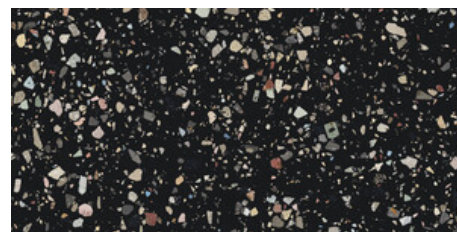

Serie **Gemstone**

120x120 RC / 48"x48"

60x120 RC / 24"x48"

120x120 Rc / 48"x48"**GEMSTONE WHITE PULIDO
GRANILLA 120x120 RC**G.157 | Hochwertige Politur | Neutrale Scherben
Begradigt.**GEMSTONE GREY PULIDO GRANILLA
120x120 RC**G.157 | Hochwertige Politur | Neutrale Scherben
Begradigt.**GEMSTONE BLACK PULIDO
GRANILLA 120x120 RC**G.157 | Hochwertige Politur | Neutrale Scherben
Begradigt.**60x120 Rc / 24"x48"****GEMSTONE WHITE PULIDO
GRANILLA 60x120 RC**G.155 | Hochwertige Politur | Neutrale Scherben
Begradigt.**GEMSTONE GREY PULIDO GRANILLA
60x120 RC**G.155 | Hochwertige Politur | Neutrale Scherben
Begradigt.**GEMSTONE BLACK PULIDO
GRANILLA 60x120 RC**G.155 | Hochwertige Politur | Neutrale Scherben
Begradigt.

30x30 / 12"x12"

GEMSTONE MOSAICO WHITE PULIDO
30x30
SP2041 | Poliert |

GEMSTONE MOSAICO GREY PULIDO
30x30
SP2041 | Poliert |

GEMSTONE MOSAICO BLACK PULIDO
30x30
SP2041 | Poliert |

Technische Stufe

Feinsteinzeug