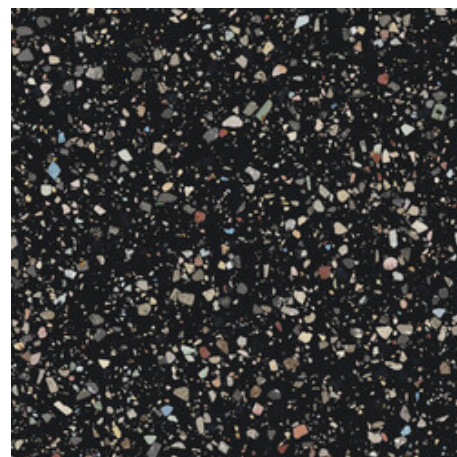

Serie **Gemstone**

120x120 RC / 48"x48"

60x120 RC / 24"x48"

120x120 Rc / 48"x48"**GEMSTONE WHITE PULIDO
GRANILLA 120x120 RC**G.157 | Hochwertige Politur | Neutrale Scherben
Begradigt.**GEMSTONE GREY PULIDO GRANILLA
120x120 RC**G.157 | Hochwertige Politur | Neutrale Scherben
Begradigt.**GEMSTONE BLACK PULIDO
GRANILLA 120x120 RC**G.157 | Hochwertige Politur | Neutrale Scherben
Begradigt.**60x120 Rc / 24"x48"****GEMSTONE WHITE PULIDO
GRANILLA 60x120 RC**G.155 | Hochwertige Politur | Neutrale Scherben
Begradigt.**GEMSTONE GREY PULIDO GRANILLA
60x120 RC**G.155 | Hochwertige Politur | Neutrale Scherben
Begradigt.**GEMSTONE BLACK PULIDO
GRANILLA 60x120 RC**G.155 | Hochwertige Politur | Neutrale Scherben
Begradigt.

30x30 / 12"x12"

GEMSTONE MOSAICO WHITE PULIDO
30x30
SP2037 | Poliert |

GEMSTONE MOSAICO GREY PULIDO
30x30
SP2037 | Poliert |

GEMSTONE MOSAICO BLACK PULIDO
30x30
SP2037 | Poliert |

Technische Stufe

Feinsteinzeug