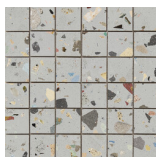

GEMSTONE MOSAICO GREY PULIDO
30x30
SP2037 | Poliert |