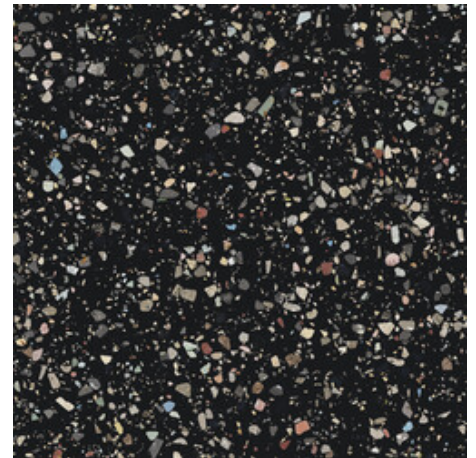

Serie **Gemstone**

120x120 RC / 48"x48"

60x120 RC / 24"x48"

120x120 Rc / 48"x48"

**GEMSTONE WHITE PULIDO
GRANILLA 120x120 RC**
G.157 | Hochwertige Politur | Neutrale Scherben
Begradigt.

**GEMSTONE GREY PULIDO GRANILLA
120x120 RC**
G.157 | Hochwertige Politur | Neutrale Scherben
Begradigt.

**GEMSTONE BLACK PULIDO
GRANILLA 120x120 RC**
G.157 | Hochwertige Politur | Neutrale Scherben
Begradigt.

60x120 Rc / 24"x48"

**GEMSTONE WHITE PULIDO
GRANILLA 60x120 RC**
G.155 | Hochwertige Politur | Neutrale Scherben
Begradigt.

**GEMSTONE GREY PULIDO GRANILLA
60x120 RC**
G.155 | Hochwertige Politur | Neutrale Scherben
Begradigt.

**GEMSTONE BLACK PULIDO
GRANILLA 60x120 RC**
G.155 | Hochwertige Politur | Neutrale Scherben
Begradigt.

30x30 / 12"x12"

GEMSTONE MOSAICO WHITE PULIDO
30x30
SP2037 | Poliert |

GEMSTONE MOSAICO GREY PULIDO
30x30
SP2037 | Poliert |

GEMSTONE MOSAICO BLACK PULIDO
30x30
SP2037 | Poliert |

Technische Stufe

Feinsteinzeug