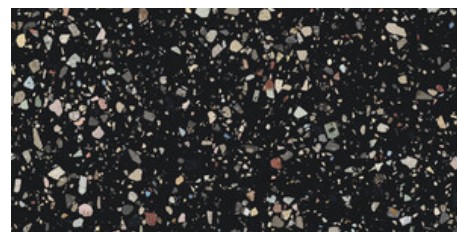

Serie **Gemstone**

120x120 RC / 48"x48"

60x120 RC / 24"x48"

120x120 Rc / 48"x48"**GEMSTONE WHITE PULIDO
GRANILLA 120x120 RC**G.157 | Hochwertige Politur | Neutrale Scherben
Begradigt.**GEMSTONE GREY PULIDO GRANILLA
120x120 RC**G.157 | Hochwertige Politur | Neutrale Scherben
Begradigt.**GEMSTONE BLACK PULIDO
GRANILLA 120x120 RC**G.157 | Hochwertige Politur | Neutrale Scherben
Begradigt.**60x120 Rc / 24"x48"****GEMSTONE WHITE PULIDO
GRANILLA 60x120 RC**G.155 | Hochwertige Politur | Neutrale Scherben
Begradigt.**GEMSTONE GREY PULIDO GRANILLA
60x120 RC**G.155 | Hochwertige Politur | Neutrale Scherben
Begradigt.**GEMSTONE BLACK PULIDO
GRANILLA 60x120 RC**G.155 | Hochwertige Politur | Neutrale Scherben
Begradigt.

30x30 / 12"x12"

GEMSTONE MOSAICO WHITE PULIDO
30x30
SP2037 | Poliert |

GEMSTONE MOSAICO GREY PULIDO
30x30
SP2037 | Poliert |

GEMSTONE MOSAICO BLACK PULIDO
30x30
SP2037 | Poliert |

Technische Stufe

Feinsteinzeug