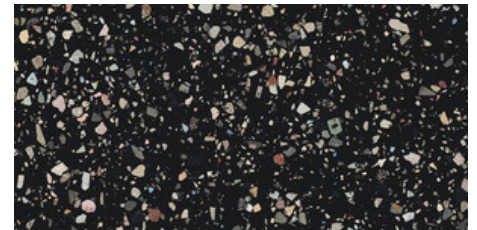

Serie **Gemstone**

120x120 RC / 48"x48"

60x120 RC / 24"x48"

120x120 Rc / 48"x48"

**GEMSTONE WHITE PULIDO
GRANILLA 120x120 RC**
G.157 | Hochwertige Politur | Neutrale Scherben
Begradigt.

**GEMSTONE GREY PULIDO GRANILLA
120x120 RC**
G.157 | Hochwertige Politur | Neutrale Scherben
Begradigt.

**GEMSTONE BLACK PULIDO
GRANILLA 120x120 RC**
G.157 | Hochwertige Politur | Neutrale Scherben
Begradigt.

60x120 Rc / 24"x48"

**GEMSTONE WHITE PULIDO
GRANILLA 60x120 RC**
G.155 | Hochwertige Politur | Neutrale Scherben
Begradigt.

**GEMSTONE GREY PULIDO GRANILLA
60x120 RC**
G.155 | Hochwertige Politur | Neutrale Scherben
Begradigt.

**GEMSTONE BLACK PULIDO
GRANILLA 60x120 RC**
G.155 | Hochwertige Politur | Neutrale Scherben
Begradigt.

30x30 / 12"x12"

GEMSTONE MOSAICO WHITE PULIDO
30x30
SP2037 | Poliert |

GEMSTONE MOSAICO GREY PULIDO
30x30
SP2037 | Poliert |

GEMSTONE MOSAICO BLACK PULIDO
30x30
SP2037 | Poliert |

Technische Stufe

Feinsteinzeug