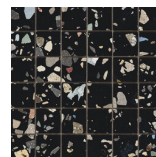

Serie **Gemstone**

120x120 RC / 48"x48"

60x120 RC / 24"x48"

120x120 Rc / 48"x48"**GEMSTONE WHITE PULIDO
GRANILLA 120x120 RC**G.157 | Hochwertige Politur | Neutrale Scherben
Begradigt.**GEMSTONE GREY PULIDO GRANILLA
120x120 RC**G.157 | Hochwertige Politur | Neutrale Scherben
Begradigt.**GEMSTONE BLACK PULIDO
GRANILLA 120x120 RC**G.157 | Hochwertige Politur | Neutrale Scherben
Begradigt.**60x120 Rc / 24"x48"****GEMSTONE WHITE PULIDO
GRANILLA 60x120 RC**G.155 | Hochwertige Politur | Neutrale Scherben
Begradigt.**GEMSTONE GREY PULIDO GRANILLA
60x120 RC**G.155 | Hochwertige Politur | Neutrale Scherben
Begradigt.**GEMSTONE BLACK PULIDO
GRANILLA 60x120 RC**G.155 | Hochwertige Politur | Neutrale Scherben
Begradigt.

30x30 / 12"x12"

GEMSTONE MOSAICO WHITE PULIDO
30x30
SP2041 | Poliert |

GEMSTONE MOSAICO GREY PULIDO
30x30
SP2041 | Poliert |

GEMSTONE MOSAICO BLACK PULIDO
30x30
SP2041 | Poliert |

Technische Stufe

Feinsteinzeug

RODAPIÉ 10X120 PULIDO
| 120X120 / 48"x48"

RODAPIÉ 10X60 PULIDO
| 60X120 / 24"x48"

Fotogallerie

Die dargestellten Ergebnisse stellen eine grobe Annäherung dar. Dieses Dokument stellt kein Vertragsverhältnis dar. Um Bestellungen aufzugeben oder die Produktverfügbarkeit zu prüfen, wenden Sie sich bitte an das Unternehmen.