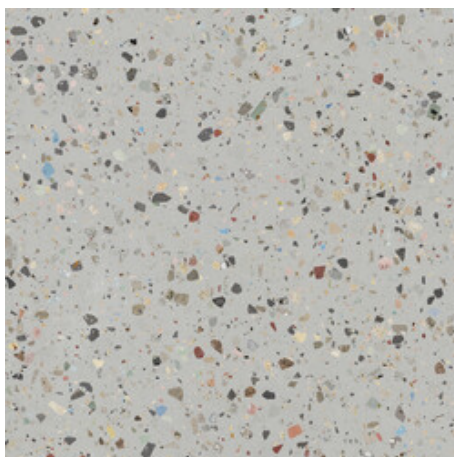

Serie **Gemstone**

120x120 RC / 48"x48"

60x120 RC / 24"x48"

120x120 Rc / 48"x48"**GEMSTONE WHITE PULIDO
GRANILLA 120x120 RC**G.157 | Hochwertige Politur | Neutrale Scherben
Begradigt.**GEMSTONE GREY PULIDO GRANILLA
120x120 RC**G.157 | Hochwertige Politur | Neutrale Scherben
Begradigt.**GEMSTONE BLACK PULIDO
GRANILLA 120x120 RC**G.157 | Hochwertige Politur | Neutrale Scherben
Begradigt.**60x120 Rc / 24"x48"****GEMSTONE WHITE PULIDO
GRANILLA 60x120 RC**G.155 | Hochwertige Politur | Neutrale Scherben
Begradigt.**GEMSTONE GREY PULIDO GRANILLA
60x120 RC**G.155 | Hochwertige Politur | Neutrale Scherben
Begradigt.**GEMSTONE BLACK PULIDO
GRANILLA 60x120 RC**G.155 | Hochwertige Politur | Neutrale Scherben
Begradigt.

30x30 / 12"x12"

GEMSTONE MOSAICO WHITE PULIDO
30x30
SP2037 | Poliert |

GEMSTONE MOSAICO GREY PULIDO
30x30
SP2037 | Poliert |

GEMSTONE MOSAICO BLACK PULIDO
30x30
SP2037 | Poliert |

Technische Stufe

Feinsteinzeug