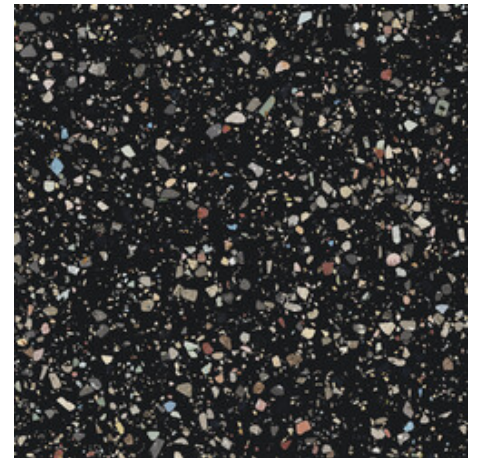

Serie **Gemstone**

120x120 RC / 48"x48"

60x120 RC / 24"x48"

120x120 Rc / 48"x48"

**GEMSTONE WHITE PULIDO
GRANILLA 120x120 RC**
G.157 | Hochwertige Politur | Neutrale Scherben
Begradigt.

**GEMSTONE GREY PULIDO GRANILLA
120x120 RC**
G.157 | Hochwertige Politur | Neutrale Scherben
Begradigt.

**GEMSTONE BLACK PULIDO
GRANILLA 120x120 RC**
G.157 | Hochwertige Politur | Neutrale Scherben
Begradigt.

60x120 Rc / 24"x48"

**GEMSTONE WHITE PULIDO
GRANILLA 60x120 RC**
G.155 | Hochwertige Politur | Neutrale Scherben
Begradigt.

**GEMSTONE GREY PULIDO GRANILLA
60x120 RC**
G.155 | Hochwertige Politur | Neutrale Scherben
Begradigt.

**GEMSTONE BLACK PULIDO
GRANILLA 60x120 RC**
G.155 | Hochwertige Politur | Neutrale Scherben
Begradigt.

30x30 / 12"x12"

GEMSTONE MOSAICO WHITE PULIDO
30x30
SP2037 | Poliert |

GEMSTONE MOSAICO GREY PULIDO
30x30
SP2037 | Poliert |

GEMSTONE MOSAICO BLACK PULIDO
30x30
SP2037 | Poliert |

Technische Stufe

Feinsteinzeug