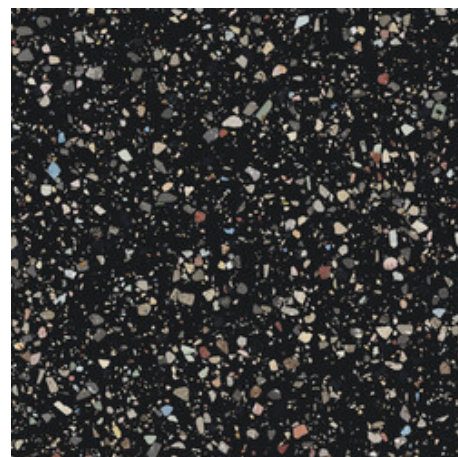

Serie **Gemstone**

120x120 RC / 48"x48"

60x120 RC / 24"x48"

120x120 Rc / 48"x48"**GEMSTONE WHITE PULIDO
GRANILLA 120x120 RC**

G.157 | Hochwertige Politur | Neutrale Scherben
Begradigt.

**GEMSTONE GREY PULIDO GRANILLA
120x120 RC**

G.157 | Hochwertige Politur | Neutrale Scherben
Begradigt.

**GEMSTONE BLACK PULIDO
GRANILLA 120x120 RC**

G.157 | Hochwertige Politur | Neutrale Scherben
Begradigt.

60x120 Rc / 24"x48"**GEMSTONE WHITE PULIDO
GRANILLA 60x120 RC**

G.155 | Hochwertige Politur | Neutrale Scherben
Begradigt.

**GEMSTONE GREY PULIDO GRANILLA
60x120 RC**

G.155 | Hochwertige Politur | Neutrale Scherben
Begradigt.

**GEMSTONE BLACK PULIDO
GRANILLA 60x120 RC**

G.155 | Hochwertige Politur | Neutrale Scherben
Begradigt.

30x30 / 12"x12"

GEMSTONE MOSAICO WHITE PULIDO
30x30
SP2037 | Poliert |

GEMSTONE MOSAICO GREY PULIDO
30x30
SP2037 | Poliert |

GEMSTONE MOSAICO BLACK PULIDO
30x30
SP2037 | Poliert |