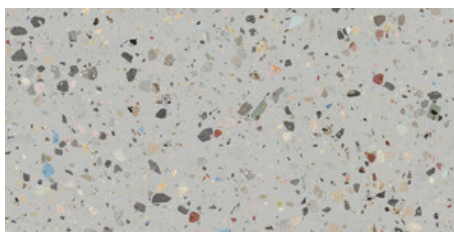

Serie **Gemstone**

120x120 RC / 48"x48"

60x120 RC / 24"x48"

120x120 Rc / 48"x48"**GEMSTONE WHITE PULIDO
GRANILLA 120x120 RC**

G.157 | Hochwertige Politur | Neutrale Scherben
Begradigt.

**GEMSTONE GREY PULIDO GRANILLA
120x120 RC**

G.157 | Hochwertige Politur | Neutrale Scherben
Begradigt.

**GEMSTONE BLACK PULIDO
GRANILLA 120x120 RC**

G.157 | Hochwertige Politur | Neutrale Scherben
Begradigt.

60x120 Rc / 24"x48"**GEMSTONE WHITE PULIDO
GRANILLA 60x120 RC**

G.155 | Hochwertige Politur | Neutrale Scherben
Begradigt.

**GEMSTONE GREY PULIDO GRANILLA
60x120 RC**

G.155 | Hochwertige Politur | Neutrale Scherben
Begradigt.

**GEMSTONE BLACK PULIDO
GRANILLA 60x120 RC**

G.155 | Hochwertige Politur | Neutrale Scherben
Begradigt.

30x30 / 12"x12"

GEMSTONE MOSAICO WHITE PULIDO
30x30
SP2037 | Poliert |

GEMSTONE MOSAICO GREY PULIDO
30x30
SP2037 | Poliert |

GEMSTONE MOSAICO BLACK PULIDO
30x30
SP2037 | Poliert |