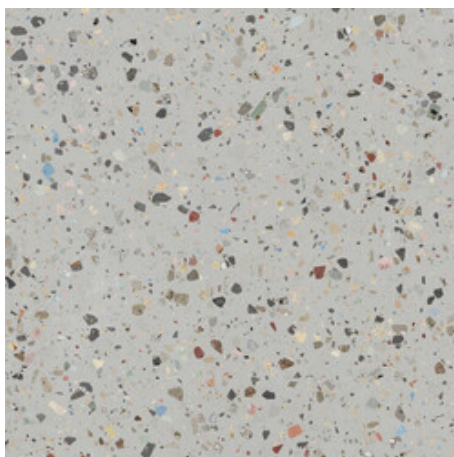

Serie **Gemstone**

120x120 RC / 48"x48"

60x120 RC / 24"x48"

120x120 Rc / 48"x48"**GEMSTONE WHITE PULIDO
GRANILLA 120x120 RC**

G.157 | Hochwertige Politur | Neutrale Scherben
Begradigt.

**GEMSTONE GREY PULIDO GRANILLA
120x120 RC**

G.157 | Hochwertige Politur | Neutrale Scherben
Begradigt.

**GEMSTONE BLACK PULIDO
GRANILLA 120x120 RC**

G.157 | Hochwertige Politur | Neutrale Scherben
Begradigt.

60x120 Rc / 24"x48"**GEMSTONE WHITE PULIDO
GRANILLA 60x120 RC**

G.155 | Hochwertige Politur | Neutrale Scherben
Begradigt.

**GEMSTONE GREY PULIDO GRANILLA
60x120 RC**

G.155 | Hochwertige Politur | Neutrale Scherben
Begradigt.

**GEMSTONE BLACK PULIDO
GRANILLA 60x120 RC**

G.155 | Hochwertige Politur | Neutrale Scherben
Begradigt.

30x30 / 12"x12"

GEMSTONE MOSAICO WHITE PULIDO
30x30
SP2037 | Poliert |

GEMSTONE MOSAICO GREY PULIDO
30x30
SP2037 | Poliert |

GEMSTONE MOSAICO BLACK PULIDO
30x30
SP2037 | Poliert |