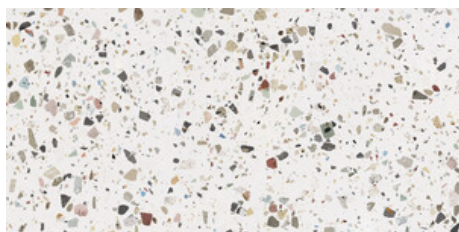

Serie **Gemstone**

120x120 RC / 48"x48"

60x120 RC / 24"x48"

120x120 Rc / 48"x48"**GEMSTONE WHITE PULIDO
GRANILLA 120x120 RC**G.157 | Hochwertige Politur | Neutrale Scherben
Begradigt.**GEMSTONE GREY PULIDO GRANILLA
120x120 RC**G.157 | Hochwertige Politur | Neutrale Scherben
Begradigt.**GEMSTONE BLACK PULIDO
GRANILLA 120x120 RC**G.157 | Hochwertige Politur | Neutrale Scherben
Begradigt.**60x120 Rc / 24"x48"****GEMSTONE WHITE PULIDO
GRANILLA 60x120 RC**G.155 | Hochwertige Politur | Neutrale Scherben
Begradigt.**GEMSTONE GREY PULIDO GRANILLA
60x120 RC**G.155 | Hochwertige Politur | Neutrale Scherben
Begradigt.**GEMSTONE BLACK PULIDO
GRANILLA 60x120 RC**G.155 | Hochwertige Politur | Neutrale Scherben
Begradigt.

30x30 / 12"x12"

GEMSTONE MOSAICO WHITE PULIDO
30x30
SP2037 | Poliert |

GEMSTONE MOSAICO GREY PULIDO
30x30
SP2037 | Poliert |

GEMSTONE MOSAICO BLACK PULIDO
30x30
SP2037 | Poliert |

Technische Stufe

Feinsteinzeug