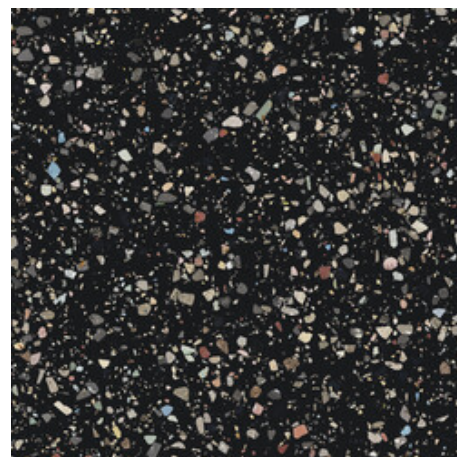

Serie **Gemstone**

120x120 RC / 48"x48"

60x120 RC / 24"x48"

120x120 Rc / 48"x48"**GEMSTONE WHITE PULIDO
GRANILLA 120x120 RC**G.157 | Hochwertige Politur | Neutrale Scherben
Begradigt.**GEMSTONE GREY PULIDO GRANILLA
120x120 RC**G.157 | Hochwertige Politur | Neutrale Scherben
Begradigt.**GEMSTONE BLACK PULIDO
GRANILLA 120x120 RC**G.157 | Hochwertige Politur | Neutrale Scherben
Begradigt.**60x120 Rc / 24"x48"****GEMSTONE WHITE PULIDO
GRANILLA 60x120 RC**G.155 | Hochwertige Politur | Neutrale Scherben
Begradigt.**GEMSTONE GREY PULIDO GRANILLA
60x120 RC**G.155 | Hochwertige Politur | Neutrale Scherben
Begradigt.**GEMSTONE BLACK PULIDO
GRANILLA 60x120 RC**G.155 | Hochwertige Politur | Neutrale Scherben
Begradigt.

30x30 / 12"x12"

GEMSTONE MOSAICO WHITE PULIDO
30x30
SP2041 | Poliert |

GEMSTONE MOSAICO GREY PULIDO
30x30
SP2041 | Poliert |

GEMSTONE MOSAICO BLACK PULIDO
30x30
SP2041 | Poliert |

Technische Stufe

Feinsteinzeug