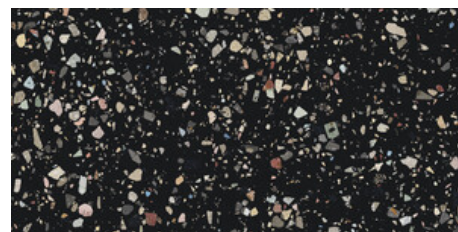

Serie **Gemstone**

120x120 RC / 48"x48"

60x120 RC / 24"x48"

120x120 Rc / 48"x48"**GEMSTONE WHITE PULIDO
GRANILLA 120x120 RC**

G.157 | Hochwertige Politur | Neutrale Scherben
Begradigt.

**GEMSTONE GREY PULIDO GRANILLA
120x120 RC**

G.157 | Hochwertige Politur | Neutrale Scherben
Begradigt.

**GEMSTONE BLACK PULIDO
GRANILLA 120x120 RC**

G.157 | Hochwertige Politur | Neutrale Scherben
Begradigt.

60x120 Rc / 24"x48"**GEMSTONE WHITE PULIDO
GRANILLA 60x120 RC**

G.155 | Hochwertige Politur | Neutrale Scherben
Begradigt.

**GEMSTONE GREY PULIDO GRANILLA
60x120 RC**

G.155 | Hochwertige Politur | Neutrale Scherben
Begradigt.

**GEMSTONE BLACK PULIDO
GRANILLA 60x120 RC**

G.155 | Hochwertige Politur | Neutrale Scherben
Begradigt.

30x30 / 12"x12"

GEMSTONE MOSAICO WHITE PULIDO
30x30
SP2037 | Poliert |

GEMSTONE MOSAICO GREY PULIDO
30x30
SP2037 | Poliert |

GEMSTONE MOSAICO BLACK PULIDO
30x30
SP2037 | Poliert |