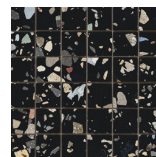

GEMSTONE MOSAICO BLACK PULIDO
30x30
SP2037 | Poliert |