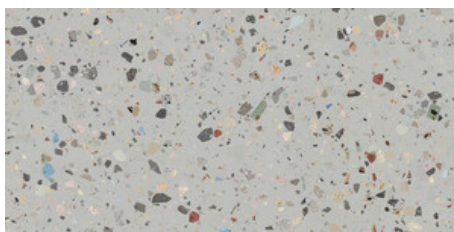

Serie **Gemstone**

120x120 RC / 48"x48"

60x120 RC / 24"x48"

120x120 Rc / 48"x48"**GEMSTONE WHITE PULIDO
GRANILLA 120x120 RC**G.157 | Hochwertige Politur | Neutrale Scherben
Begradigt.**GEMSTONE GREY PULIDO GRANILLA
120x120 RC**G.157 | Hochwertige Politur | Neutrale Scherben
Begradigt.**GEMSTONE BLACK PULIDO
GRANILLA 120x120 RC**G.157 | Hochwertige Politur | Neutrale Scherben
Begradigt.**60x120 Rc / 24"x48"****GEMSTONE WHITE PULIDO
GRANILLA 60x120 RC**G.155 | Hochwertige Politur | Neutrale Scherben
Begradigt.**GEMSTONE GREY PULIDO GRANILLA
60x120 RC**G.155 | Hochwertige Politur | Neutrale Scherben
Begradigt.**GEMSTONE BLACK PULIDO
GRANILLA 60x120 RC**G.155 | Hochwertige Politur | Neutrale Scherben
Begradigt.

30x30 / 12"x12"

GEMSTONE MOSAICO WHITE PULIDO
30x30
SP2037 | Poliert |

GEMSTONE MOSAICO GREY PULIDO
30x30
SP2037 | Poliert |

GEMSTONE MOSAICO BLACK PULIDO
30x30
SP2037 | Poliert |

Technische Stufe

Feinsteinzeug