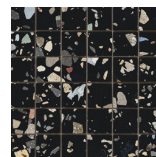

Serie **Gemstone**

120x120 RC / 48"x48"

60x120 RC / 24"x48"

120x120 Rc / 48"x48"**GEMSTONE WHITE PULIDO
GRANILLA 120x120 RC**

G.157 | Hochwertige Politur | Neutrale Scherben
Begradigt.

**GEMSTONE GREY PULIDO GRANILLA
120x120 RC**

G.157 | Hochwertige Politur | Neutrale Scherben
Begradigt.

**GEMSTONE BLACK PULIDO
GRANILLA 120x120 RC**

G.157 | Hochwertige Politur | Neutrale Scherben
Begradigt.

60x120 Rc / 24"x48"**GEMSTONE WHITE PULIDO
GRANILLA 60x120 RC**

G.155 | Hochwertige Politur | Neutrale Scherben
Begradigt.

**GEMSTONE GREY PULIDO GRANILLA
60x120 RC**

G.155 | Hochwertige Politur | Neutrale Scherben
Begradigt.

**GEMSTONE BLACK PULIDO
GRANILLA 60x120 RC**

G.155 | Hochwertige Politur | Neutrale Scherben
Begradigt.

30x30 / 12"x12"

GEMSTONE MOSAICO WHITE PULIDO
30x30
SP2037 | Poliert |

GEMSTONE MOSAICO GREY PULIDO
30x30
SP2037 | Poliert |

GEMSTONE MOSAICO BLACK PULIDO
30x30
SP2037 | Poliert |