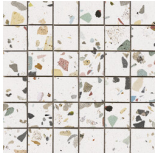

Serie **Gemstone**

120x120 RC / 48"x48"

60x120 RC / 24"x48"

120x120 Rc / 48"x48"**GEMSTONE WHITE PULIDO
GRANILLA 120x120 RC**G.157 | Hochwertige Politur | Neutrale Scherben
Begradigt.**GEMSTONE GREY PULIDO GRANILLA
120x120 RC**G.157 | Hochwertige Politur | Neutrale Scherben
Begradigt.**GEMSTONE BLACK PULIDO
GRANILLA 120x120 RC**G.157 | Hochwertige Politur | Neutrale Scherben
Begradigt.**60x120 Rc / 24"x48"****GEMSTONE WHITE PULIDO
GRANILLA 60x120 RC**G.155 | Hochwertige Politur | Neutrale Scherben
Begradigt.**GEMSTONE GREY PULIDO GRANILLA
60x120 RC**G.155 | Hochwertige Politur | Neutrale Scherben
Begradigt.**GEMSTONE BLACK PULIDO
GRANILLA 60x120 RC**G.155 | Hochwertige Politur | Neutrale Scherben
Begradigt.

30x30 / 12"x12"

GEMSTONE MOSAICO WHITE PULIDO
30x30
SP2037 | Poliert |

GEMSTONE MOSAICO GREY PULIDO
30x30
SP2037 | Poliert |

GEMSTONE MOSAICO BLACK PULIDO
30x30
SP2037 | Poliert |

Technische Stufe

Feinsteinzeug