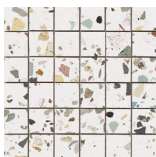

30x30 / 12"x12"

GEMSTONE MOSAICO WHITE PULIDO
30x30
SP2037 | Poliert |