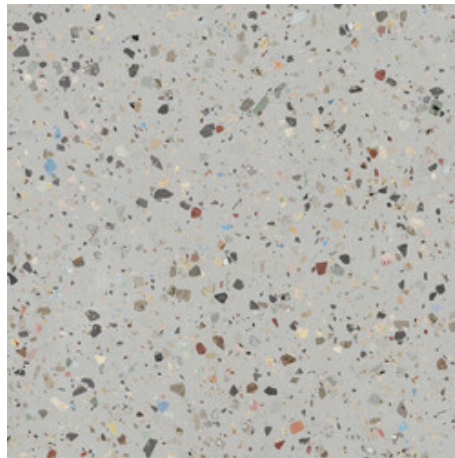

Serie **Gemstone**

120x120 RC / 48"x48"

60x120 RC / 24"x48"

120x120 Rc / 48"x48"

**GEMSTONE WHITE PULIDO
GRANILLA 120x120 RC**
G.157 | Hochwertige Politur | Neutrale Scherben
Begradigt.

**GEMSTONE GREY PULIDO GRANILLA
120x120 RC**
G.157 | Hochwertige Politur | Neutrale Scherben
Begradigt.

**GEMSTONE BLACK PULIDO
GRANILLA 120x120 RC**
G.157 | Hochwertige Politur | Neutrale Scherben
Begradigt.

60x120 Rc / 24"x48"

**GEMSTONE WHITE PULIDO
GRANILLA 60x120 RC**
G.155 | Hochwertige Politur | Neutrale Scherben
Begradigt.

**GEMSTONE GREY PULIDO GRANILLA
60x120 RC**
G.155 | Hochwertige Politur | Neutrale Scherben
Begradigt.

**GEMSTONE BLACK PULIDO
GRANILLA 60x120 RC**
G.155 | Hochwertige Politur | Neutrale Scherben
Begradigt.

30x30 / 12"x12"

GEMSTONE MOSAICO WHITE PULIDO
30x30
SP2037 | Poliert |

GEMSTONE MOSAICO GREY PULIDO
30x30
SP2037 | Poliert |

GEMSTONE MOSAICO BLACK PULIDO
30x30
SP2037 | Poliert |

Technische Stufe

Feinsteinzeug