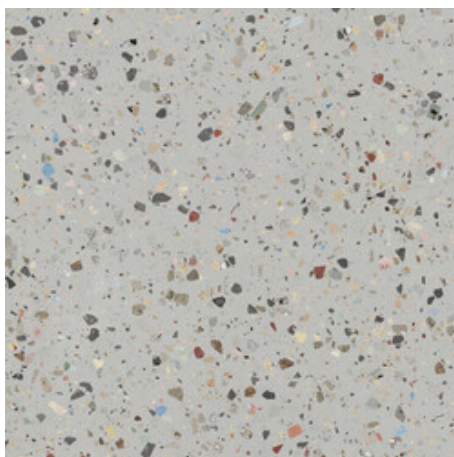

Serie **Gemstone**

120x120 RC / 48"x48"

60x120 RC / 24"x48"

120x120 Rc / 48"x48"**GEMSTONE WHITE PULIDO
GRANILLA 120x120 RC**G.157 | Hochwertige Politur | Neutrale Scherben
Begradigt.**GEMSTONE GREY PULIDO GRANILLA
120x120 RC**G.157 | Hochwertige Politur | Neutrale Scherben
Begradigt.**GEMSTONE BLACK PULIDO
GRANILLA 120x120 RC**G.157 | Hochwertige Politur | Neutrale Scherben
Begradigt.**60x120 Rc / 24"x48"****GEMSTONE WHITE PULIDO
GRANILLA 60x120 RC**G.155 | Hochwertige Politur | Neutrale Scherben
Begradigt.**GEMSTONE GREY PULIDO GRANILLA
60x120 RC**G.155 | Hochwertige Politur | Neutrale Scherben
Begradigt.**GEMSTONE BLACK PULIDO
GRANILLA 60x120 RC**G.155 | Hochwertige Politur | Neutrale Scherben
Begradigt.

30x30 / 12"x12"

GEMSTONE MOSAICO WHITE PULIDO
30x30
SP2041 | Poliert |

GEMSTONE MOSAICO GREY PULIDO
30x30
SP2041 | Poliert |

GEMSTONE MOSAICO BLACK PULIDO
30x30
SP2041 | Poliert |

Technische Stufe

Feinsteinzeug