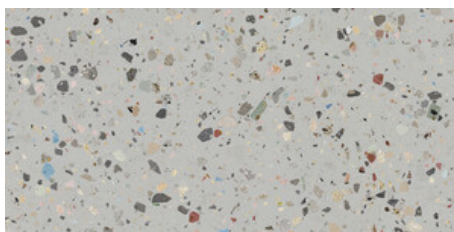

Serie **Gemstone**

120x120 RC / 48"x48"

60x120 RC / 24"x48"

120x120 Rc / 48"x48"**GEMSTONE WHITE PULIDO
GRANILLA 120x120 RC**G.157 | Hochwertige Politur | Neutrale Scherben
Begradigt.**GEMSTONE GREY PULIDO GRANILLA
120x120 RC**G.157 | Hochwertige Politur | Neutrale Scherben
Begradigt.**GEMSTONE BLACK PULIDO
GRANILLA 120x120 RC**G.157 | Hochwertige Politur | Neutrale Scherben
Begradigt.**60x120 Rc / 24"x48"****GEMSTONE WHITE PULIDO
GRANILLA 60x120 RC**G.155 | Hochwertige Politur | Neutrale Scherben
Begradigt.**GEMSTONE GREY PULIDO GRANILLA
60x120 RC**G.155 | Hochwertige Politur | Neutrale Scherben
Begradigt.**GEMSTONE BLACK PULIDO
GRANILLA 60x120 RC**G.155 | Hochwertige Politur | Neutrale Scherben
Begradigt.

30x30 / 12"x12"

GEMSTONE MOSAICO WHITE PULIDO
30x30
SP2041 | Poliert |

GEMSTONE MOSAICO GREY PULIDO
30x30
SP2041 | Poliert |

GEMSTONE MOSAICO BLACK PULIDO
30x30
SP2041 | Poliert |

Technische Stufe

Feinsteinzeug