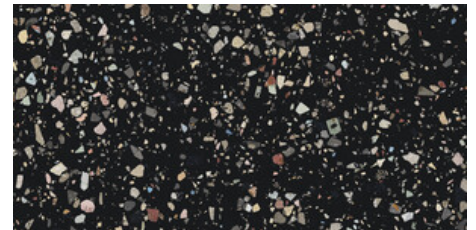

Serie **Gemstone**

120x120 RC / 48"x48"

60x120 RC / 24"x48"

120x120 Rc / 48"x48"

**GEMSTONE WHITE PULIDO
GRANILLA 120x120 RC**
G.157 | Hochwertige Politur | Neutrale Scherben
Begradigt.

**GEMSTONE GREY PULIDO GRANILLA
120x120 RC**
G.157 | Hochwertige Politur | Neutrale Scherben
Begradigt.

**GEMSTONE BLACK PULIDO
GRANILLA 120x120 RC**
G.157 | Hochwertige Politur | Neutrale Scherben
Begradigt.

60x120 Rc / 24"x48"

**GEMSTONE WHITE PULIDO
GRANILLA 60x120 RC**
G.155 | Hochwertige Politur | Neutrale Scherben
Begradigt.

**GEMSTONE GREY PULIDO GRANILLA
60x120 RC**
G.155 | Hochwertige Politur | Neutrale Scherben
Begradigt.

**GEMSTONE BLACK PULIDO
GRANILLA 60x120 RC**
G.155 | Hochwertige Politur | Neutrale Scherben
Begradigt.

30x30 / 12"x12"

GEMSTONE MOSAICO WHITE PULIDO
30x30
SP2037 | Poliert |

GEMSTONE MOSAICO GREY PULIDO
30x30
SP2037 | Poliert |

GEMSTONE MOSAICO BLACK PULIDO
30x30
SP2037 | Poliert |

Technische Stufe

Feinsteinzeug