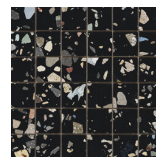

Serie **Gemstone**

120x120 RC / 48"x48"

60x120 RC / 24"x48"

120x120 Rc / 48"x48"

**GEMSTONE WHITE PULIDO
GRANILLA 120x120 RC**
G.157 | Hochwertige Politur | Neutrale Scherben
Begradigt.

**GEMSTONE GREY PULIDO GRANILLA
120x120 RC**
G.157 | Hochwertige Politur | Neutrale Scherben
Begradigt.

**GEMSTONE BLACK PULIDO
GRANILLA 120x120 RC**
G.157 | Hochwertige Politur | Neutrale Scherben
Begradigt.

60x120 Rc / 24"x48"

**GEMSTONE WHITE PULIDO
GRANILLA 60x120 RC**
G.155 | Hochwertige Politur | Neutrale Scherben
Begradigt.

**GEMSTONE GREY PULIDO GRANILLA
60x120 RC**
G.155 | Hochwertige Politur | Neutrale Scherben
Begradigt.

**GEMSTONE BLACK PULIDO
GRANILLA 60x120 RC**
G.155 | Hochwertige Politur | Neutrale Scherben
Begradigt.

30x30 / 12"x12"

GEMSTONE MOSAICO WHITE PULIDO
30x30
SP2037 | Poliert |

GEMSTONE MOSAICO GREY PULIDO
30x30
SP2037 | Poliert |

GEMSTONE MOSAICO BLACK PULIDO
30x30
SP2037 | Poliert |

Technische Stufe

Feinsteinzeug