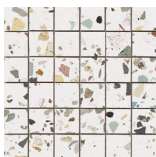

Serie **Gemstone**

120x120 RC / 48"x48"

60x120 RC / 24"x48"

120x120 Rc / 48"x48"**GEMSTONE WHITE PULIDO
GRANILLA 120x120 RC**

G.157 | Hochwertige Politur | Neutrale Scherben
Begradigt.

**GEMSTONE GREY PULIDO GRANILLA
120x120 RC**

G.157 | Hochwertige Politur | Neutrale Scherben
Begradigt.

**GEMSTONE BLACK PULIDO
GRANILLA 120x120 RC**

G.157 | Hochwertige Politur | Neutrale Scherben
Begradigt.

60x120 Rc / 24"x48"**GEMSTONE WHITE PULIDO
GRANILLA 60x120 RC**

G.155 | Hochwertige Politur | Neutrale Scherben
Begradigt.

**GEMSTONE GREY PULIDO GRANILLA
60x120 RC**

G.155 | Hochwertige Politur | Neutrale Scherben
Begradigt.

**GEMSTONE BLACK PULIDO
GRANILLA 60x120 RC**

G.155 | Hochwertige Politur | Neutrale Scherben
Begradigt.

30x30 / 12"x12"

GEMSTONE MOSAICO WHITE PULIDO
30x30
SP2037 | Poliert |

GEMSTONE MOSAICO GREY PULIDO
30x30
SP2037 | Poliert |

GEMSTONE MOSAICO BLACK PULIDO
30x30
SP2037 | Poliert |