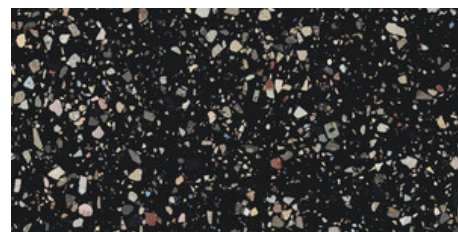

Serie **Gemstone**

120x120 RC / 48"x48"

60x120 RC / 24"x48"

120x120 Rc / 48"x48"**GEMSTONE WHITE PULIDO
GRANILLA 120x120 RC**G.157 | Hochwertige Politur | Neutrale Scherben
Begradigt.**GEMSTONE GREY PULIDO GRANILLA
120x120 RC**G.157 | Hochwertige Politur | Neutrale Scherben
Begradigt.**GEMSTONE BLACK PULIDO
GRANILLA 120x120 RC**G.157 | Hochwertige Politur | Neutrale Scherben
Begradigt.**60x120 Rc / 24"x48"****GEMSTONE WHITE PULIDO
GRANILLA 60x120 RC**G.155 | Hochwertige Politur | Neutrale Scherben
Begradigt.**GEMSTONE GREY PULIDO GRANILLA
60x120 RC**G.155 | Hochwertige Politur | Neutrale Scherben
Begradigt.**GEMSTONE BLACK PULIDO
GRANILLA 60x120 RC**G.155 | Hochwertige Politur | Neutrale Scherben
Begradigt.

30x30 / 12"x12"

GEMSTONE MOSAICO WHITE PULIDO
30x30
SP2037 | Poliert |

GEMSTONE MOSAICO GREY PULIDO
30x30
SP2037 | Poliert |

GEMSTONE MOSAICO BLACK PULIDO
30x30
SP2037 | Poliert |

Technische Stufe

Feinsteinzeug