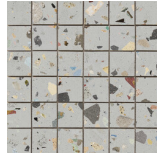

Serie **Gemstone**

120x120 RC / 48"x48"

60x120 RC / 24"x48"

120x120 Rc / 48"x48"**GEMSTONE WHITE PULIDO
GRANILLA 120x120 RC**G.157 | Hochwertige Politur | Neutrale Scherben
Begradigt.**GEMSTONE GREY PULIDO GRANILLA
120x120 RC**G.157 | Hochwertige Politur | Neutrale Scherben
Begradigt.**GEMSTONE BLACK PULIDO
GRANILLA 120x120 RC**G.157 | Hochwertige Politur | Neutrale Scherben
Begradigt.**60x120 Rc / 24"x48"****GEMSTONE WHITE PULIDO
GRANILLA 60x120 RC**G.155 | Hochwertige Politur | Neutrale Scherben
Begradigt.**GEMSTONE GREY PULIDO GRANILLA
60x120 RC**G.155 | Hochwertige Politur | Neutrale Scherben
Begradigt.**GEMSTONE BLACK PULIDO
GRANILLA 60x120 RC**G.155 | Hochwertige Politur | Neutrale Scherben
Begradigt.

30x30 / 12"x12"

GEMSTONE MOSAICO WHITE PULIDO
30x30
SP2037 | Poliert |

GEMSTONE MOSAICO GREY PULIDO
30x30
SP2037 | Poliert |

GEMSTONE MOSAICO BLACK PULIDO
30x30
SP2037 | Poliert |

Technische Stufe

Feinsteinzeug

RODAPIÉ 10X120 PULIDO
| 120X120 / 48"x48"

RODAPIÉ 10X60 PULIDO
| 60X120 / 24"x48"

Fotogallerie

Die dargestellten Ergebnisse stellen eine grobe Annäherung dar. Dieses Dokument stellt kein Vertragsverhältnis dar. Um Bestellungen aufzugeben oder die Produktverfügbarkeit zu prüfen, wenden Sie sich bitte an das Unternehmen.