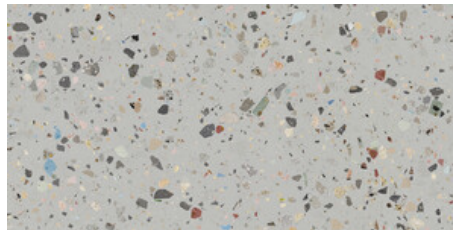

Serie **Gemstone**

120x120 RC / 48"x48"

60x120 RC / 24"x48"

120x120 Rc / 48"x48"

**GEMSTONE WHITE PULIDO
GRANILLA 120x120 RC**
G.157 | Hochwertige Politur | Neutrale Scherben
Begradigt.

**GEMSTONE GREY PULIDO GRANILLA
120x120 RC**
G.157 | Hochwertige Politur | Neutrale Scherben
Begradigt.

**GEMSTONE BLACK PULIDO
GRANILLA 120x120 RC**
G.157 | Hochwertige Politur | Neutrale Scherben
Begradigt.

60x120 Rc / 24"x48"

**GEMSTONE WHITE PULIDO
GRANILLA 60x120 RC**
G.155 | Hochwertige Politur | Neutrale Scherben
Begradigt.

**GEMSTONE GREY PULIDO GRANILLA
60x120 RC**
G.155 | Hochwertige Politur | Neutrale Scherben
Begradigt.

**GEMSTONE BLACK PULIDO
GRANILLA 60x120 RC**
G.155 | Hochwertige Politur | Neutrale Scherben
Begradigt.

30x30 / 12"x12"

GEMSTONE MOSAICO WHITE PULIDO
30x30
SP2037 | Poliert |

GEMSTONE MOSAICO GREY PULIDO
30x30
SP2037 | Poliert |

GEMSTONE MOSAICO BLACK PULIDO
30x30
SP2037 | Poliert |

Technische Stufe

Feinsteinzeug