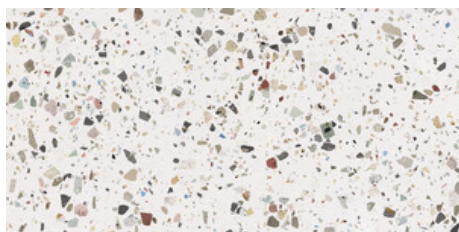

Serie **Gemstone**

120x120 RC / 48"x48"

60x120 RC / 24"x48"

120x120 Rc / 48"x48"**GEMSTONE WHITE PULIDO
GRANILLA 120x120 RC**

G.157 | Hochwertige Politur | Neutrale Scherben
Begradigt.

**GEMSTONE GREY PULIDO GRANILLA
120x120 RC**

G.157 | Hochwertige Politur | Neutrale Scherben
Begradigt.

**GEMSTONE BLACK PULIDO
GRANILLA 120x120 RC**

G.157 | Hochwertige Politur | Neutrale Scherben
Begradigt.

60x120 Rc / 24"x48"**GEMSTONE WHITE PULIDO
GRANILLA 60x120 RC**

G.155 | Hochwertige Politur | Neutrale Scherben
Begradigt.

**GEMSTONE GREY PULIDO GRANILLA
60x120 RC**

G.155 | Hochwertige Politur | Neutrale Scherben
Begradigt.

**GEMSTONE BLACK PULIDO
GRANILLA 60x120 RC**

G.155 | Hochwertige Politur | Neutrale Scherben
Begradigt.

30x30 / 12"x12"

GEMSTONE MOSAICO WHITE PULIDO
30x30
SP2037 | Poliert |

GEMSTONE MOSAICO GREY PULIDO
30x30
SP2037 | Poliert |

GEMSTONE MOSAICO BLACK PULIDO
30x30
SP2037 | Poliert |