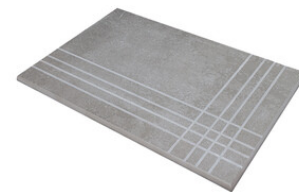

**RODAPIÉ 10X60**  
| 60X120 / 24"x48"

**RODAPIÉ 10X60 PULIDO**  
| 60X120 / 24"x48"

**PELDAÑO ROMO 30X60**  
| 30X60 / 12"x24"

**PELDAÑO ROMO 60X120**  
| 60X120 / 24"x48"

**PELDAÑO ROMO 60X60**  
| 60X60 / 24"x24"

**PELDAÑO ANGULO ROMO 30X60**  
| 30X60 / 12"x24"

**PELDAÑO ANGULO ROMO 60X60**  
| 60X60 / 24"x24"

**PELDAÑO ANGULO ROMO 60X120**  
| 60X120 / 24"x48"

**PELDAÑO GRADONE RECTO 30X60**  
| 30X60 / 12"x24"