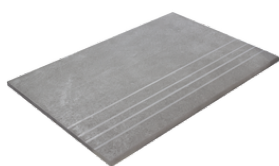

Technische Stufe

Feinsteinzeug

RODAPIÉ 10X120 PULIDO
| 120X120 / 48"x48"

RODAPIÉ 7,5X60
| 30X60 / 12"x24"
| 60X60 / 24"x24"

RODAPIÉ 10X60
| 60X120 / 24"x48"

RODAPIÉ 10X60 PULIDO
| 60X120 / 24"x48"

PELDAÑO ROMO 30X60
| 30X60 / 12"x24"