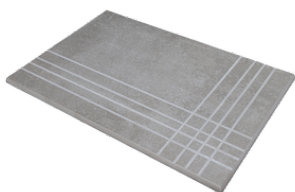

RODAPIÉ 7.5X60 PULIDO
| 30X60 / 12"x24"
| 60X60 / 24"x24"

RODAPIÉ 10X60
| 60X120 / 24"x48"

RODAPIÉ 10X60 PULIDO
| 60X120 / 24"x48"

PELDAÑO ROMO 30X60
| 30X60 / 12"x24"

PELDAÑO ROMO 60X120
| 60X120 / 24"x48"

PELDAÑO ROMO 60X60
| 60X60 / 24"x24"

PELDAÑO ANGULO ROMO 30X60
| 30X60 / 12"x24"

PELDAÑO ANGULO ROMO 60X60
| 60X60 / 24"x24"

PELDAÑO ANGULO ROMO 60X120
| 60X120 / 24"x48"

PELDAÑO GRADONE RECTO 30X60
| 30X60 / 12"x24"