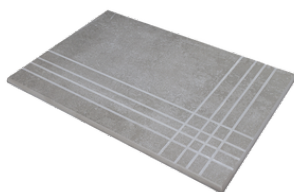

RODAPIÉ 7.5X60 PULIDO
| 30X60 / 12"x24"
| 60X60 / 24"x24"

RODAPIÉ 10X60
| 60X120 / 24"x48"

RODAPIÉ 10X60 PULIDO
| 60X120 / 24"x48"

PELDAÑO ROMO 30X60
| 30X60 / 12"x24"

PELDAÑO ROMO 60X120
| 60X120 / 24"x48"

PELDAÑO ROMO 60X60
| 60X60 / 24"x24"

PELDAÑO ANGULO ROMO 30X60
| 30X60 / 12"x24"

PELDAÑO ANGULO ROMO 60X60
| 60X60 / 24"x24"

PELDAÑO ANGULO ROMO 60X120
| 60X120 / 24"x48"

PELDAÑO GRADONE RECTO 30X60
| 30X60 / 12"x24"