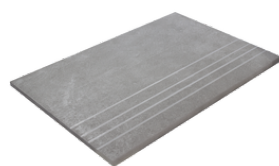

RODAPIÉ 7.5X60 PULIDO
| 30X60 / 12"x24"
| 60X60 / 24"x24"

RODAPIÉ 10X60
| 60X120 / 24"x48"

RODAPIÉ 10X60 PULIDO
| 60X120 / 24"x48"

PELDAÑO ROMO 30X60
| 30X60 / 12"x24"

PELDAÑO ROMO 60X120
| 60X120 / 24"x48"