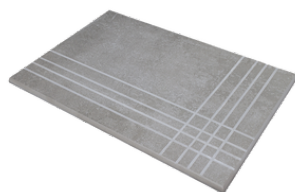

RODAPIÉ 7.5X60 PULIDO
| 30X60 / 12"x24"
| 60X60 / 24"x24"

RODAPIÉ 10X60
| 60X120 / 24"x48"

RODAPIÉ 10X60 PULIDO
| 60X120 / 24"x48"

PELDAÑO ROMO 30X60
| 30X60 / 12"x24"

PELDAÑO ROMO 60X120
| 60X120 / 24"x48"

PELDAÑO ROMO 60X60
| 60X60 / 24"x24"

PELDAÑO ANGULO ROMO 30X60
| 30X60 / 12"x24"

PELDAÑO ANGULO ROMO 60X60
| 60X60 / 24"x24"

PELDAÑO ANGULO ROMO 60X120
| 60X120 / 24"x48"

PELDAÑO GRADONE RECTO 30X60
| 30X60 / 12"x24"