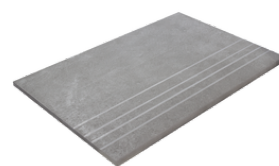

RODAPIÉ 7.5X60 PULIDO
| 30X60 / 12"x24"
| 60X60 / 24"x24"

RODAPIÉ 10X60
| 60X120 / 24"x48"

RODAPIÉ 10X60 PULIDO
| 60X120 / 24"x48"

PELDAÑO ROMO 30X60
| 30X60 / 12"x24"

PELDAÑO ROMO 60X120
| 60X120 / 24"x48"