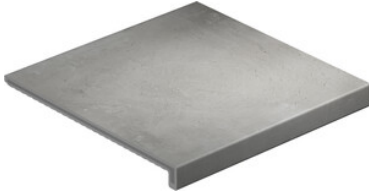

Technische Stufe

Extruido_recto

PELDAÑO EXTRUIDO RECTO 33.3X33.3
| 33,3x33,3 / 13"x13"