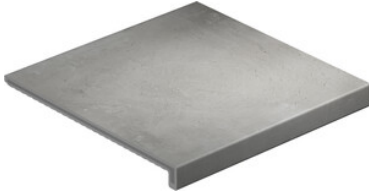

**33,3x33,3 / 13"x13"**

**PERLA MATE 33,3x33,3 ANTISLIP**  
G.56 | MATT | Neutrale Scherben

**BEIGE MATE 33,3x33,3 ANTISLIP**  
G.56 | MATT | Neutrale Scherben

**COTTO MATE 33,3x33,3 ANTISLIP**  
G.56 | MATT | Neutrale Scherben

**PELDAÑO EXTRUÍDO RECTO BEIGE**  
SP2046 | MATT | Neutrale Scherben

**PELDAÑO EXTRUÍDO RECTO COTTO**  
SP2046 | MATT | Neutrale Scherben

**PELDAÑO EXTRUÍDO RECTO PERLA**  
SP2046 | MATT | Neutrale Scherben

---

**Technische Stufe**

---

Extruido\_recto

---

**PELDAÑO EXTRUIDO RECTO 33.3X33.3**  
| 33,3x33,3 / 13"x13"

Fotogallerie