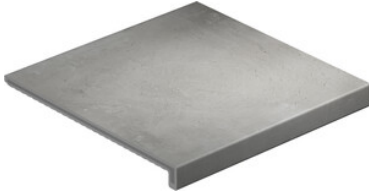

33,3x33,3 SI / 13"x13"

PERLA MATE 33,3x33,3 ANTISLIP
. | MATT | Neutrale Scherben

BEIGE MATE 33,3x33,3 ANTISLIP
. | MATT | Neutrale Scherben

COTTO MATE 33,3x33,3 ANTISLIP
. | MATT | Neutrale Scherben

33,3x33,3 / 13"x13"

PELDAÑO EXTRUÍDO RECTO BEIGE
SP2046 | MATT | Neutrale Scherben

PELDAÑO EXTRUÍDO RECTO COTTO
SP2046 | MATT | Neutrale Scherben

PELDAÑO EXTRUÍDO RECTO PERLA
SP2046 | MATT | Neutrale Scherben

Technische Stufe

Extruido_recto

PELDAÑO EXTRUIDO RECTO 33.3X33.3
| 33,3x33,3 / 13"x13"

Fotogallerie