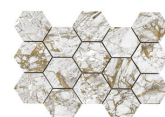

G.155 | Hochwertige Politur | Neutrale Scherben  
Begradigt.

**BLUE PULIDO GRANILLA 60x120 RC**

G.155 | Hochwertige Politur | Neutrale Scherben  
Begradigt.

**WHITE PULIDO GRANILLA 60X120**

**RC**

G.155 | Hochwertige Politur | Neutrale Scherben  
Begradigt.

**60x60 Rc / 24"x24"**

**BLACK PULIDO GRANILLA 60X60 RC**

G.175 | Hochwertige Politur | Neutrale Scherben  
Begradigt.

**32,5x22,5 /**

**HEXAGON AMPLE BLACK PULIDO**

**32,5X22,5**

SP2046 | Poliert |

**HEXAGON AMPLE BLUE PULIDO**

**32,5X22,5**

SP2046 | Poliert |

**HEXAGON AMPLE WHITE PULIDO**

**32,5X22,5**

SP2046 | Poliert |

**30x30 / 12"x12"**

**BLUE MOSAICO PULIDO GRANILLA  
30X30**  
SP2041 | Hochwertige Politur |

**WHITE MOSAICO PULIDO GRANILLA  
30X30**  
SP2041 | Hochwertige Politur |

**MOSAICO BLACK PULIDO 30X30**  
SP2041 | Poliert |

**26x27 / 11"x11"**

**HEXAGON BLUE PULIDO 26X27**  
SP2051 | Poliert |

**HEXAGON WHITE PULIDO 26X27**  
SP2051 | Poliert |

**BLACK HEXAGON PULIDO 26X27**  
SP2051 | Poliert |