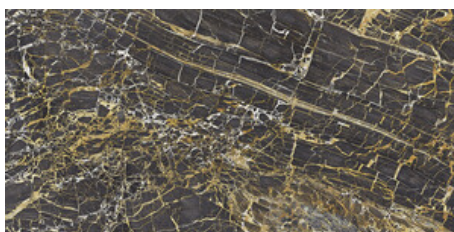

**BLACK PULIDO 120x120 RC**

G.157 | Hochwertige Politur | Neutrale Scherben  
Begradigt.

**WHITE PULIDO 120x120 RC**

G.157 | Hochwertige Politur | Neutrale Scherben  
Begradigt.

**BLUE PULIDO GRANILLA 120x120**

**RC**  
G.157 | Hochwertige Politur | Neutrale Scherben  
Begradigt.

**60x120 Rc / 24"x48"**

**BLACK PULIDO GRANILLA 60x120**  
**RC**

G.155 | Hochwertige Politur | Neutrale Scherben  
Begradigt.

**BLACK PULIDO 60x120 RC**

G.155 | Hochwertige Politur | Neutrale Scherben  
Begradigt.

**BLUE PULIDO GRANILLA 60x120 RC**

G.155 | Hochwertige Politur | Neutrale Scherben  
Begradigt.

**WHITE PULIDO GRANILLA 60X120**

**RC**

G.155 | Hochwertige Politur | Neutrale Scherben  
Begradigt.