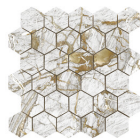

G.155 | Hochwertige Politur | Neutrale Scherben  
Begradigt.

**BLUE PULIDO GRANILLA 60x120 RC**

G.155 | Hochwertige Politur | Neutrale Scherben  
Begradigt.

**WHITE PULIDO GRANILLA 60X120**

**RC**

G.155 | Hochwertige Politur | Neutrale Scherben  
Begradigt.

**60x60 Rc / 24"x24"**

**BLACK PULIDO GRANILLA 60X60 RC**

G.175 | Hochwertige Politur | Neutrale Scherben  
Begradigt.

**32,5x22,5 /**

**HEXAGON AMPLE BLACK PULIDO**

**32,5X22,5**

SP2046 | Poliert |

**HEXAGON AMPLE BLUE PULIDO**

**32,5X22,5**

SP2046 | Poliert |

**HEXAGON AMPLE WHITE PULIDO**

**32,5X22,5**

SP2046 | Poliert |

**30x30 / 12"x12"**

**BLUE MOSAICO PULIDO GRANILLA  
30X30**  
SP2041 | Hochwertige Politur |

**WHITE MOSAICO PULIDO GRANILLA  
30X30**  
SP2041 | Hochwertige Politur |

**MOSAICO BLACK PULIDO 30X30**  
SP2041 | Poliert |

**26x27 / 11"x11"**

**HEXAGON BLUE PULIDO 26X27**  
SP2051 | Poliert |

**HEXAGON WHITE PULIDO 26X27**  
SP2051 | Poliert |

**BLACK HEXAGON PULIDO 26X27**  
SP2051 | Poliert |