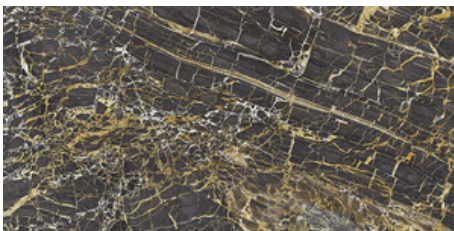

**BLACK PULIDO 120x120 RC**  
G.157 | Hochwertige Politur | Neutrale Scherben  
Begradigt.

**WHITE PULIDO 120x120 RC**  
G.157 | Hochwertige Politur | Neutrale Scherben  
Begradigt.

**BLUE PULIDO GRANILLA 120x120  
RC**  
G.157 | Hochwertige Politur | Neutrale Scherben  
Begradigt.

**60x120 Rc / 24"x48"**

**BLACK PULIDO GRANILLA 60x120  
RC**  
G.155 | Hochwertige Politur | Neutrale Scherben  
Begradigt.

**BLUE PULIDO GRANILLA 60x120 RC**  
G.155 | Hochwertige Politur | Neutrale Scherben  
Begradigt.

**WHITE PULIDO GRANILLA 60x120  
RC**  
G.155 | Hochwertige Politur | Neutrale Scherben  
Begradigt.

60x60 Rc / 24"x24"

**BLACK PULIDO GRANILLA 60X60 RC**  
G.175 | Hochwertige Politur | Neutrale Scherben  
Begradigt.