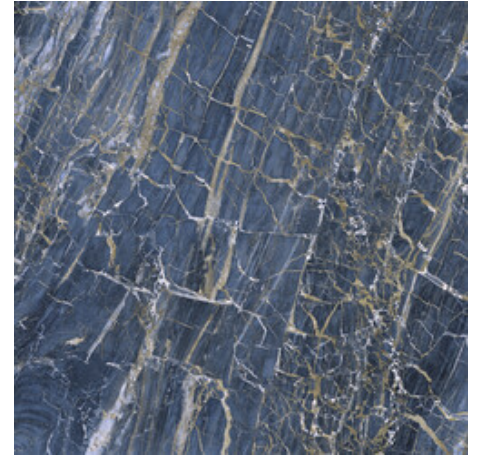

**120x260 Rc / 48"x103"**

**BLUE PULIDO 120X260 RC**

G.199 | Poliert | Eingefärbtes Feinsteinzeug  
Begradigt.

**WHITE PULIDO 120X260 RC**

G.199 | Poliert | Eingefärbtes Feinsteinzeug  
Begradigt.

**120x120 Rc / 48"x48"**

**BLACK PULIDO 120x120 RC**  
G.157 | Hochwertige Politur | Neutrale Scherben  
Begradigt.

**WHITE PULIDO 120x120 RC**  
G.157 | Hochwertige Politur | Neutrale Scherben  
Begradigt.

**BLUE PULIDO GRANILLA 120x120  
RC**  
G.157 | Hochwertige Politur | Neutrale Scherben  
Begradigt.

**60x120 Rc / 24"x48"**

**BLACK PULIDO GRANILLA 60x120  
RC**  
G.155 | Hochwertige Politur | Neutrale Scherben  
Begradigt.

**BLUE PULIDO GRANILLA 60x120 RC**  
G.155 | Hochwertige Politur | Neutrale Scherben  
Begradigt.

**WHITE PULIDO GRANILLA 60x120  
RC**  
G.155 | Hochwertige Politur | Neutrale Scherben  
Begradigt.

60x60 Rc / 24"x24"

**BLACK PULIDO GRANILLA 60X60 RC**  
G.175 | Hochwertige Politur | Neutrale Scherben  
Begradigt.