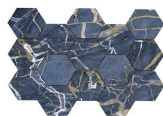

**WHITE PULIDO GRANILLA 60x120  
RC**  
G.155 | Hochwertige Politur | Neutrale Scherben  
Begradigt.

60x60 Rc / 24"x24"

**BLACK PULIDO GRANILLA 60X60 RC**  
G.175 | Hochwertige Politur | Neutrale Scherben  
Begradigt.

32,5x22,5 /

**HEXAGON AMPLE BLACK PULIDO**  
**32,5X22,5**  
SP2046 | Poliert |

**HEXAGON AMPLE BLUE PULIDO**  
**32,5X22,5**  
SP2046 | Poliert |

**HEXAGON AMPLE WHITE PULIDO**  
**32,5X22,5**  
SP2046 | Poliert |

30x30 / 12"x12"

**BLUE MOSAICO PULIDO GRANILLA**  
**30X30**  
SP2037 | Hochwertige Politur |

**WHITE MOSAICO PULIDO GRANILLA**  
**30X30**  
SP2037 | Hochwertige Politur |

**MOSAICO BLACK PULIDO 30X30**  
SP2037 | Poliert |