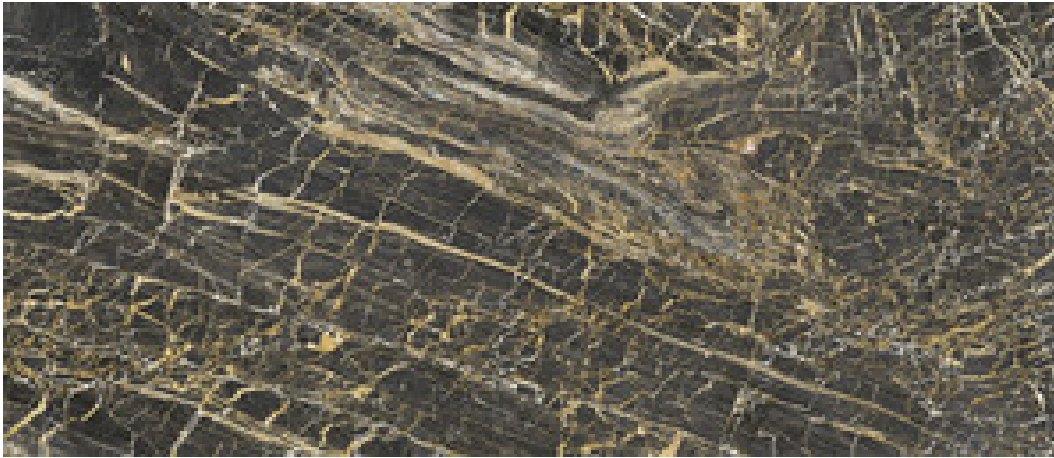

## Serie **Golden**

120x280 RC / 48"x111"

120x260 RC / 48"x103"

120x120 RC / 48"x48"

60x120 RC / 24"x48"

60x60 RC / 24"x24"

**120x280 Rc / 48"x111"**

**BLACK PULIDO 120X280 RC**  
G.196 | Poliert | Eingefärbtes Feinsteinzeug  
Begradigt.

**120x260 Rc / 48"x103"**

**BLUE PULIDO 120X260 RC**

G.199 | Poliert | Eingefärbtes Feinsteinzeug  
Begradigt.

**WHITE PULIDO 120X260 RC**

G.199 | Poliert | Eingefärbtes Feinsteinzeug  
Begradigt.

**120x120 Rc / 48"x48"**

**BLACK PULIDO 120x120 RC**  
G.157 | Hochwertige Politur | Neutrale Scherben  
Begradigt.

**WHITE PULIDO 120x120 RC**  
G.157 | Hochwertige Politur | Neutrale Scherben  
Begradigt.

**BLUE PULIDO GRANILLA 120x120  
RC**  
G.157 | Hochwertige Politur | Neutrale Scherben  
Begradigt.

**60x120 Rc / 24"x48"**

**BLACK PULIDO GRANILLA 60x120  
RC**  
G.155 | Hochwertige Politur | Neutrale Scherben  
Begradigt.

**BLUE PULIDO GRANILLA 60x120 RC**  
G.155 | Hochwertige Politur | Neutrale Scherben  
Begradigt.