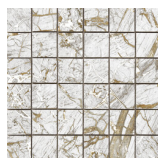

**WHITE PULIDO GRANILLA 60x120  
RC**  
G.155 | Hochwertige Politur | Neutrale Scherben  
Begradigt.

60x60 Rc / 24"x24"

**BLACK PULIDO GRANILLA 60X60 RC**  
G.175 | Hochwertige Politur | Neutrale Scherben  
Begradigt.

32,5x22,5 /

**HEXAGON AMPLE BLACK PULIDO**  
**32,5X22,5**  
SP2046 | Poliert |

**HEXAGON AMPLE BLUE PULIDO**  
**32,5X22,5**  
SP2046 | Poliert |

**HEXAGON AMPLE WHITE PULIDO**  
**32,5X22,5**  
SP2046 | Poliert |

30x30 / 12"x12"

**BLUE MOSAICO PULIDO GRANILLA**  
**30X30**  
SP2037 | Hochwertige Politur |

**WHITE MOSAICO PULIDO GRANILLA**  
**30X30**  
SP2037 | Hochwertige Politur |

**MOSAICO BLACK PULIDO 30X30**  
SP2037 | Poliert |

**26x27 / 11"x11"**

**HEXAGON BLUE PULIDO 26X27**  
SP2051 | Poliert |

**HEXAGON WHITE PULIDO 26X27**  
SP2051 | Poliert |

**BLACK HEXAGON PULIDO 26X27**  
SP2051 | Poliert |

---

**Technische Stufe**

---

Feinsteinzeug