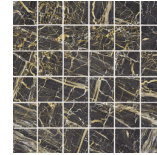

G.155 | Hochwertige Politur | Neutrale Scherben  
Begradigt.

**BLUE PULIDO GRANILLA 60x120 RC**

G.155 | Hochwertige Politur | Neutrale Scherben  
Begradigt.

**WHITE PULIDO GRANILLA 60X120**

**RC**

G.155 | Hochwertige Politur | Neutrale Scherben  
Begradigt.

**60x60 Rc / 24"x24"**

**BLACK PULIDO GRANILLA 60X60 RC**

G.175 | Hochwertige Politur | Neutrale Scherben  
Begradigt.

**32,5x22,5 /**

**HEXAGON AMPLE BLACK PULIDO**

**32,5X22,5**

SP2046 | Poliert |

**HEXAGON AMPLE BLUE PULIDO**

**32,5X22,5**

SP2046 | Poliert |

**HEXAGON AMPLE WHITE PULIDO**

**32,5X22,5**

SP2046 | Poliert |

**30x30 / 12"x12"**

**BLUE MOSAICO PULIDO GRANILLA  
30X30**  
SP2041 | Hochwertige Politur |

**WHITE MOSAICO PULIDO GRANILLA  
30X30**  
SP2041 | Hochwertige Politur |

**MOSAICO BLACK PULIDO 30X30**  
SP2041 | Poliert |

**26x27 / 11"x11"**

**HEXAGON BLUE PULIDO 26X27**  
SP2051 | Poliert |

**HEXAGON WHITE PULIDO 26X27**  
SP2051 | Poliert |

**BLACK HEXAGON PULIDO 26X27**  
SP2051 | Poliert |