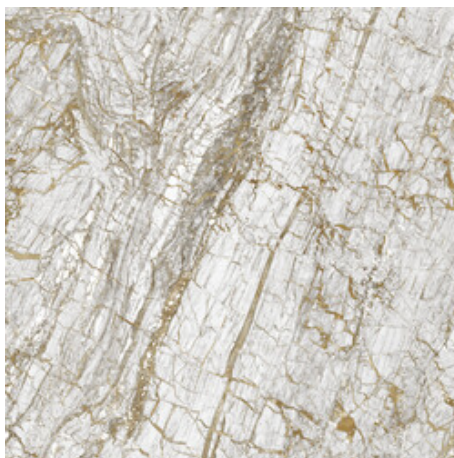

**120x260 Rc / 48"x103"**

**BLUE PULIDO 120X260 RC**

G.199 | Poliert | Eingefärbtes Feinsteinzeug  
Begradigt.

**WHITE PULIDO 120X260 RC**

G.199 | Poliert | Eingefärbtes Feinsteinzeug  
Begradigt.

**120x120 Rc / 48"x48"**

**BLACK PULIDO 120x120 RC**

G.157 | Hochwertige Politur | Neutrale Scherben  
Begradigt.

**WHITE PULIDO 120x120 RC**

G.157 | Hochwertige Politur | Neutrale Scherben  
Begradigt.

**BLUE PULIDO GRANILLA 120x120**

**RC**  
G.157 | Hochwertige Politur | Neutrale Scherben  
Begradigt.

**60x120 Rc / 24"x48"**

**BLACK PULIDO GRANILLA 60x120**  
**RC**

G.155 | Hochwertige Politur | Neutrale Scherben  
Begradigt.

**BLACK PULIDO 60x120 RC**

G.155 | Hochwertige Politur | Neutrale Scherben  
Begradigt.

**BLUE PULIDO GRANILLA 60x120 RC**

G.155 | Hochwertige Politur | Neutrale Scherben  
Begradigt.

**WHITE PULIDO GRANILLA 60X120**

**RC**

G.155 | Hochwertige Politur | Neutrale Scherben  
Begradigt.