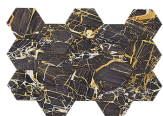

**BLACK PULIDO 120x120 RC**  
G.157 | Hochwertige Politur | Neutrale Scherben  
Begradigt.

**WHITE PULIDO 120x120 RC**  
G.157 | Hochwertige Politur | Neutrale Scherben  
Begradigt.

**BLUE PULIDO GRANILLA 120x120  
RC**  
G.157 | Hochwertige Politur | Neutrale Scherben  
Begradigt.

**60x120 Rc / 24"x48"**

**BLACK PULIDO GRANILLA 60x120  
RC**  
G.155 | Hochwertige Politur | Neutrale Scherben  
Begradigt.

**BLUE PULIDO GRANILLA 60x120 RC**  
G.155 | Hochwertige Politur | Neutrale Scherben  
Begradigt.

**WHITE PULIDO GRANILLA 60x120  
RC**  
G.155 | Hochwertige Politur | Neutrale Scherben  
Begradigt.

60x60 Rc / 24"x24"

**BLACK PULIDO GRANILLA 60X60 RC**  
G.175 | Hochwertige Politur | Neutrale Scherben  
Begradigt.

32,5x22,5 /

**HEXAGON AMPLE BLACK PULIDO**  
**32,5X22,5**  
SP2046 | Poliert |

**HEXAGON AMPLE BLUE PULIDO**  
**32,5X22,5**  
SP2046 | Poliert |

**HEXAGON AMPLE WHITE PULIDO**  
**32,5X22,5**  
SP2046 | Poliert |