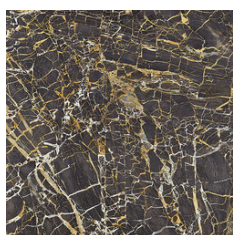

**RC**  
G.157 | Hochwertige Politur | Neutrale Scherben  
Begradigt.

**60x120 Rc / 24"x48"**

**BLACK PULIDO GRANILLA 60x120**  
**RC**

G.155 | Hochwertige Politur | Neutrale Scherben  
Begradigt.

**BLACK PULIDO 60x120 RC**

G.155 | Hochwertige Politur | Neutrale Scherben  
Begradigt.

**BLUE PULIDO GRANILLA 60x120 RC**

G.155 | Hochwertige Politur | Neutrale Scherben  
Begradigt.

**WHITE PULIDO GRANILLA 60X120**

**RC**

G.155 | Hochwertige Politur | Neutrale Scherben  
Begradigt.

**60x60 Rc / 24"x24"**

**BLACK PULIDO GRANILLA 60X60 RC**

G.175 | Hochwertige Politur | Neutrale Scherben  
Begradigt.

**32,5x22,5 /**

**HEXAGON AMPLE BLACK PULIDO**

**32,5X22,5**

SP2046 | Poliert |

**HEXAGON AMPLE BLUE PULIDO**

**32,5X22,5**

SP2046 | Poliert |

**HEXAGON AMPLE WHITE PULIDO**

**32,5X22,5**

SP2046 | Poliert |

**30x30 / 12"x12"**

**BLUE MOSAICO PULIDO GRANILLA  
30X30**  
SP2041 | Hochwertige Politur |

**WHITE MOSAICO PULIDO GRANILLA  
30X30**  
SP2041 | Hochwertige Politur |