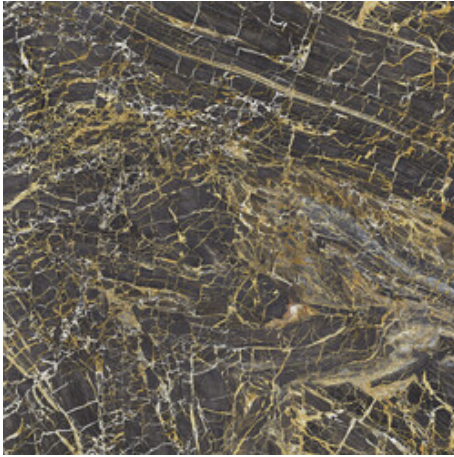

**120x260 Rc / 48"x103"**

**BLUE PULIDO 120X260 RC**

G.199 | Poliert | Eingefärbtes Feinsteinzeug  
Begradigt.

**WHITE PULIDO 120X260 RC**

G.199 | Poliert | Eingefärbtes Feinsteinzeug  
Begradigt.

**120x120 Rc / 48"x48"**

**BLACK PULIDO 120x120 RC**  
G.157 | Hochwertige Politur | Neutrale Scherben  
Begradigt.

**WHITE PULIDO 120x120 RC**  
G.157 | Hochwertige Politur | Neutrale Scherben  
Begradigt.

**BLUE PULIDO GRANILLA 120x120  
RC**  
G.157 | Hochwertige Politur | Neutrale Scherben  
Begradigt.

**60x120 Rc / 24"x48"**

**BLACK PULIDO GRANILLA 60x120  
RC**  
G.155 | Hochwertige Politur | Neutrale Scherben  
Begradigt.

**BLUE PULIDO GRANILLA 60x120 RC**  
G.155 | Hochwertige Politur | Neutrale Scherben  
Begradigt.

**WHITE PULIDO GRANILLA 60x120  
RC**  
G.155 | Hochwertige Politur | Neutrale Scherben  
Begradigt.

60x60 Rc / 24"x24"

**BLACK PULIDO GRANILLA 60X60 RC**  
G.175 | Hochwertige Politur | Neutrale Scherben  
Begradigt.