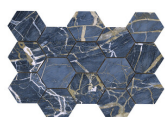

**60x60 Rc / 24"x24"**

**BLACK PULIDO GRANILLA 60X60 RC**

G.175 | Hochwertige Politur | Neutrale Scherben  
Begradigt.

**32,5x22,5 /**

**HEXAGON AMPLE BLACK PULIDO**

**32,5X22,5**

SP2046 | Poliert |

**HEXAGON AMPLE BLUE PULIDO**

**32,5X22,5**

SP2046 | Poliert |

**HEXAGON AMPLE WHITE PULIDO**

**32,5X22,5**

SP2046 | Poliert |

**30x30 / 12"x12"**

**BLUE MOSAICO PULIDO GRANILLA  
30X30**  
SP2041 | Hochwertige Politur |

**WHITE MOSAICO PULIDO GRANILLA  
30X30**  
SP2041 | Hochwertige Politur |

**MOSAICO BLACK PULIDO 30X30**  
SP2041 | Poliert |

**26x27 / 11"x11"**

**HEXAGON BLUE PULIDO 26X27**  
SP2051 | Poliert |

**HEXAGON WHITE PULIDO 26X27**  
SP2051 | Poliert |

**BLACK HEXAGON PULIDO 26X27**  
SP2051 | Poliert |