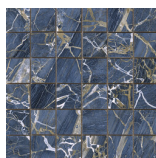

**WHITE PULIDO GRANILLA 60x120  
RC**  
G.155 | Hochwertige Politur | Neutrale Scherben  
Begradigt.

60x60 Rc / 24"x24"

**BLACK PULIDO GRANILLA 60X60 RC**  
G.175 | Hochwertige Politur | Neutrale Scherben  
Begradigt.

32,5x22,5 /

**HEXAGON AMPLE BLACK PULIDO**  
**32,5X22,5**  
SP2046 | Poliert |

**HEXAGON AMPLE BLUE PULIDO**  
**32,5X22,5**  
SP2046 | Poliert |

**HEXAGON AMPLE WHITE PULIDO**  
**32,5X22,5**  
SP2046 | Poliert |

30x30 / 12"x12"

**BLUE MOSAICO PULIDO GRANILLA**  
**30X30**  
SP2037 | Hochwertige Politur |

**WHITE MOSAICO PULIDO GRANILLA**  
**30X30**  
SP2037 | Hochwertige Politur |

**MOSAICO BLACK PULIDO 30X30**  
SP2037 | Poliert |

**26x27 / 11"x11"**

**HEXAGON BLUE PULIDO 26X27**  
SP2051 | Poliert |

**HEXAGON WHITE PULIDO 26X27**  
SP2051 | Poliert |

**BLACK HEXAGON PULIDO 26X27**  
SP2051 | Poliert |

---

**Technische Stufe**

---

Feinsteinzeug