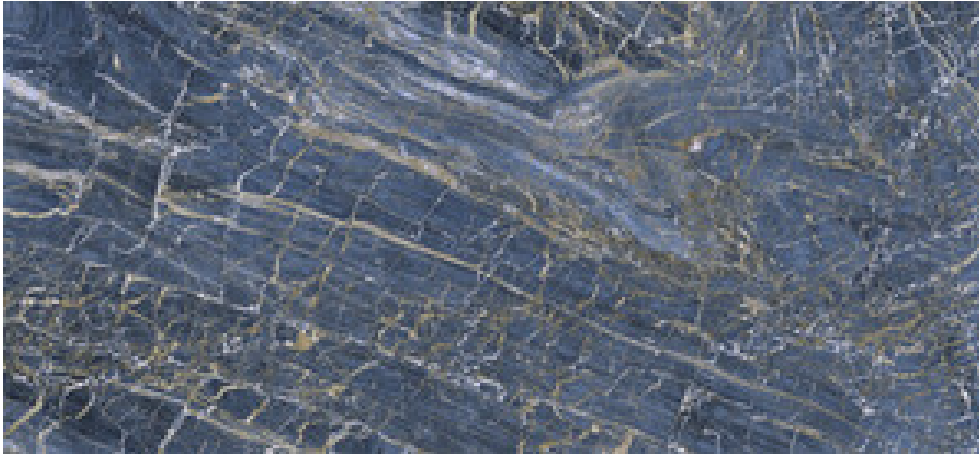

120x260 Rc / 48"x103"

BLUE PULIDO 120X260 RC

G.199 | Poliert | Eingefärbtes Feinsteinzeug
Begradigt.