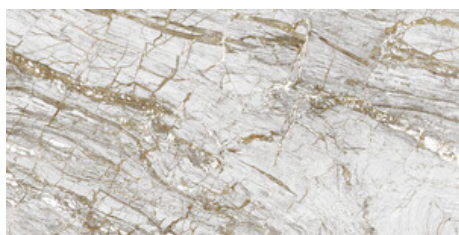

**RC**  
G.157 | Hochwertige Politur | Neutrale Scherben  
Begradigt.

**60x120 Rc / 24"x48"**

**BLACK PULIDO GRANILLA 60x120**  
**RC**

G.155 | Hochwertige Politur | Neutrale Scherben  
Begradigt.

**BLACK PULIDO 60x120 RC**

G.155 | Hochwertige Politur | Neutrale Scherben  
Begradigt.

**BLUE PULIDO GRANILLA 60x120 RC**

G.155 | Hochwertige Politur | Neutrale Scherben  
Begradigt.

**WHITE PULIDO GRANILLA 60X120**

**RC**

G.155 | Hochwertige Politur | Neutrale Scherben  
Begradigt.