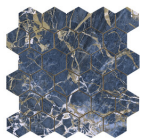

G.155 | Hochwertige Politur | Neutrale Scherben  
Begradigt.

**BLUE PULIDO GRANILLA 60x120 RC**

G.155 | Hochwertige Politur | Neutrale Scherben  
Begradigt.

**WHITE PULIDO GRANILLA 60X120**

**RC**

G.155 | Hochwertige Politur | Neutrale Scherben  
Begradigt.

**60x60 Rc / 24"x24"**

**BLACK PULIDO GRANILLA 60X60 RC**

G.175 | Hochwertige Politur | Neutrale Scherben  
Begradigt.

**32,5x22,5 /**

**HEXAGON AMPLE BLACK PULIDO**

**32,5X22,5**

SP2046 | Poliert |

**HEXAGON AMPLE BLUE PULIDO**

**32,5X22,5**

SP2046 | Poliert |

**HEXAGON AMPLE WHITE PULIDO**

**32,5X22,5**

SP2046 | Poliert |

**30x30 / 12"x12"**

**BLUE MOSAICO PULIDO GRANILLA  
30X30**  
SP2041 | Hochwertige Politur |

**WHITE MOSAICO PULIDO GRANILLA  
30X30**  
SP2041 | Hochwertige Politur |

**MOSAICO BLACK PULIDO 30X30**  
SP2041 | Poliert |

**26x27 / 11"x11"**

**HEXAGON BLUE PULIDO 26X27**  
SP2051 | Poliert |

**HEXAGON WHITE PULIDO 26X27**  
SP2051 | Poliert |

**BLACK HEXAGON PULIDO 26X27**  
SP2051 | Poliert |