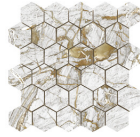

**WHITE PULIDO GRANILLA 60x120  
RC**  
G.155 | Hochwertige Politur | Neutrale Scherben  
Begradigt.

60x60 Rc / 24"x24"

**BLACK PULIDO GRANILLA 60X60 RC**  
G.175 | Hochwertige Politur | Neutrale Scherben  
Begradigt.

32,5x22,5 /

**HEXAGON AMPLE BLACK PULIDO**  
**32,5X22,5**  
SP2046 | Poliert |

**HEXAGON AMPLE BLUE PULIDO**  
**32,5X22,5**  
SP2046 | Poliert |

**HEXAGON AMPLE WHITE PULIDO**  
**32,5X22,5**  
SP2046 | Poliert |

30x30 / 12"x12"

**BLUE MOSAICO PULIDO GRANILLA**  
**30X30**  
SP2037 | Hochwertige Politur |

**WHITE MOSAICO PULIDO GRANILLA**  
**30X30**  
SP2037 | Hochwertige Politur |

**MOSAICO BLACK PULIDO 30X30**  
SP2037 | Poliert |

**26x27 / 11"x11"**

**HEXAGON BLUE PULIDO 26X27**  
SP2051 | Poliert |

**HEXAGON WHITE PULIDO 26X27**  
SP2051 | Poliert |

**BLACK HEXAGON PULIDO 26X27**  
SP2051 | Poliert |

---

**Technische Stufe**

---

Feinsteinzeug