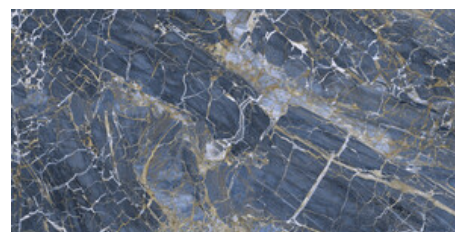

**BLACK PULIDO 120x120 RC**

G.157 | Hochwertige Politur | Neutrale Scherben  
Begradigt.

**WHITE PULIDO 120x120 RC**

G.157 | Hochwertige Politur | Neutrale Scherben  
Begradigt.

**BLUE PULIDO GRANILLA 120x120**

**RC**  
G.157 | Hochwertige Politur | Neutrale Scherben  
Begradigt.

**60x120 Rc / 24"x48"**

**BLACK PULIDO GRANILLA 60x120**  
**RC**

G.155 | Hochwertige Politur | Neutrale Scherben  
Begradigt.

**BLACK PULIDO 60x120 RC**

G.155 | Hochwertige Politur | Neutrale Scherben  
Begradigt.

**BLUE PULIDO GRANILLA 60x120 RC**

G.155 | Hochwertige Politur | Neutrale Scherben  
Begradigt.

**WHITE PULIDO GRANILLA 60X120**

**RC**

G.155 | Hochwertige Politur | Neutrale Scherben  
Begradigt.