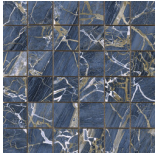

G.155 | Hochwertige Politur | Neutrale Scherben  
Begradigt.

**BLUE PULIDO GRANILLA 60x120 RC**

G.155 | Hochwertige Politur | Neutrale Scherben  
Begradigt.

**WHITE PULIDO GRANILLA 60X120**

**RC**

G.155 | Hochwertige Politur | Neutrale Scherben  
Begradigt.

**60x60 Rc / 24"x24"**

**BLACK PULIDO GRANILLA 60X60 RC**

G.175 | Hochwertige Politur | Neutrale Scherben  
Begradigt.

**32,5x22,5 /**

**HEXAGON AMPLE BLACK PULIDO**

**32,5X22,5**

SP2046 | Poliert |

**HEXAGON AMPLE BLUE PULIDO**

**32,5X22,5**

SP2046 | Poliert |

**HEXAGON AMPLE WHITE PULIDO**

**32,5X22,5**

SP2046 | Poliert |

**30x30 / 12"x12"**

**BLUE MOSAICO PULIDO GRANILLA  
30X30**  
SP2041 | Hochwertige Politur |

**WHITE MOSAICO PULIDO GRANILLA  
30X30**  
SP2041 | Hochwertige Politur |

**MOSAICO BLACK PULIDO 30X30**  
SP2041 | Poliert |

**26x27 / 11"x11"**

**HEXAGON BLUE PULIDO 26X27**  
SP2051 | Poliert |

**HEXAGON WHITE PULIDO 26X27**  
SP2051 | Poliert |

**BLACK HEXAGON PULIDO 26X27**  
SP2051 | Poliert |