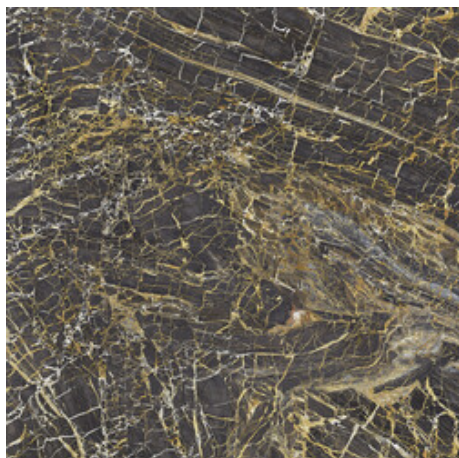

**120x260 Rc / 48"x103"**

**BLUE PULIDO 120X260 RC**

G.199 | Poliert | Eingefärbtes Feinsteinzeug  
Begradigt.

**WHITE PULIDO 120X260 RC**

G.199 | Poliert | Eingefärbtes Feinsteinzeug  
Begradigt.

**120x120 Rc / 48"x48"**

**BLACK PULIDO 120x120 RC**

G.157 | Hochwertige Politur | Neutrale Scherben  
Begradigt.

**WHITE PULIDO 120x120 RC**

G.157 | Hochwertige Politur | Neutrale Scherben  
Begradigt.

**BLUE PULIDO GRANILLA 120x120**

**RC**  
G.157 | Hochwertige Politur | Neutrale Scherben  
Begradigt.

**60x120 Rc / 24"x48"**

**BLACK PULIDO GRANILLA 60x120**  
**RC**

G.155 | Hochwertige Politur | Neutrale Scherben  
Begradigt.

**BLACK PULIDO 60x120 RC**

G.155 | Hochwertige Politur | Neutrale Scherben  
Begradigt.

**BLUE PULIDO GRANILLA 60x120 RC**

G.155 | Hochwertige Politur | Neutrale Scherben  
Begradigt.

**WHITE PULIDO GRANILLA 60X120**

**RC**

G.155 | Hochwertige Politur | Neutrale Scherben  
Begradigt.