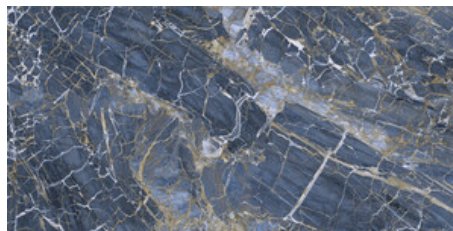

**BLACK PULIDO 120x120 RC**  
G.157 | Hochwertige Politur | Neutrale Scherben  
Begradigt.

**WHITE PULIDO 120x120 RC**  
G.157 | Hochwertige Politur | Neutrale Scherben  
Begradigt.

**BLUE PULIDO GRANILLA 120x120  
RC**  
G.157 | Hochwertige Politur | Neutrale Scherben  
Begradigt.

**60x120 Rc / 24"x48"**

**BLACK PULIDO GRANILLA 60x120  
RC**  
G.155 | Hochwertige Politur | Neutrale Scherben  
Begradigt.

**BLUE PULIDO GRANILLA 60x120 RC**  
G.155 | Hochwertige Politur | Neutrale Scherben  
Begradigt.

**WHITE PULIDO GRANILLA 60x120  
RC**  
G.155 | Hochwertige Politur | Neutrale Scherben  
Begradigt.

60x60 Rc / 24"x24"

**BLACK PULIDO GRANILLA 60X60 RC**  
G.175 | Hochwertige Politur | Neutrale Scherben  
Begradigt.