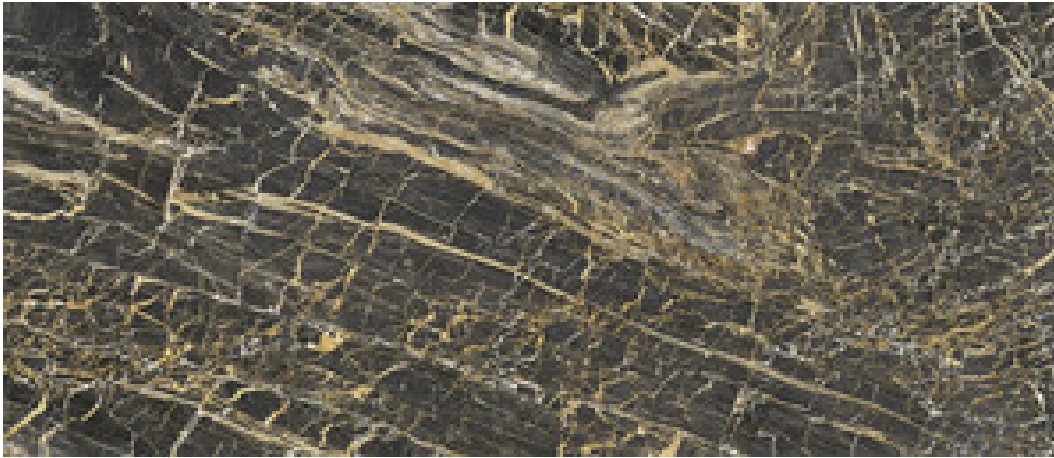

## Serie **Golden**

120x280 RC / 48"x111"

120x260 RC / 48"x103"

120x120 RC / 48"x48"

60x120 RC / 24"x48"

60x60 RC / 24"x24"

**120x280 Rc / 48"x111"**

**BLACK PULIDO 120X280 RC**  
G.196 | Poliert | Eingefärbtes Feinsteinzeug  
Begradigt.

**120x260 Rc / 48"x103"**

**BLUE PULIDO 120X260 RC**

G.199 | Poliert | Eingefärbtes Feinsteinzeug  
Begradigt.

**WHITE PULIDO 120X260 RC**

G.199 | Poliert | Eingefärbtes Feinsteinzeug  
Begradigt.

**120x120 Rc / 48"x48"**

**BLACK PULIDO 120x120 RC**

G.157 | Hochwertige Politur | Neutrale Scherben  
Begradigt.

**WHITE PULIDO 120x120 RC**

G.157 | Hochwertige Politur | Neutrale Scherben  
Begradigt.

**BLUE PULIDO GRANILLA 120x120**

G.155 | Hochwertige Politur | Neutrale Scherben  
Begradigt.

**BLUE PULIDO GRANILLA 60x120 RC**

G.155 | Hochwertige Politur | Neutrale Scherben  
Begradigt.

**WHITE PULIDO GRANILLA 60X120**

**RC**

G.155 | Hochwertige Politur | Neutrale Scherben  
Begradigt.