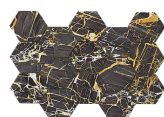

G.155 | Hochwertige Politur | Neutrale Scherben  
Begradigt.

**BLUE PULIDO GRANILLA 60x120 RC**

G.155 | Hochwertige Politur | Neutrale Scherben  
Begradigt.

**WHITE PULIDO GRANILLA 60X120**

**RC**

G.155 | Hochwertige Politur | Neutrale Scherben  
Begradigt.

**60x60 Rc / 24"x24"**

**BLACK PULIDO GRANILLA 60X60 RC**

G.175 | Hochwertige Politur | Neutrale Scherben  
Begradigt.

**32,5x22,5 /**

**HEXAGON AMPLE BLACK PULIDO**

**32,5X22,5**

SP2046 | Poliert |

**HEXAGON AMPLE BLUE PULIDO**

**32,5X22,5**

SP2046 | Poliert |

**HEXAGON AMPLE WHITE PULIDO**

**32,5X22,5**

SP2046 | Poliert |

**30x30 / 12"x12"**

**BLUE MOSAICO PULIDO GRANILLA  
30X30**  
SP2041 | Hochwertige Politur |

**WHITE MOSAICO PULIDO GRANILLA  
30X30**  
SP2041 | Hochwertige Politur |