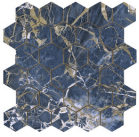

**WHITE PULIDO GRANILLA 60x120  
RC**  
G.155 | Hochwertige Politur | Neutrale Scherben  
Begradigt.

60x60 Rc / 24"x24"

**BLACK PULIDO GRANILLA 60X60 RC**  
G.175 | Hochwertige Politur | Neutrale Scherben  
Begradigt.

32,5x22,5 /

**HEXAGON AMPLE BLACK PULIDO**  
**32,5X22,5**  
SP2046 | Poliert |

**HEXAGON AMPLE BLUE PULIDO**  
**32,5X22,5**  
SP2046 | Poliert |

**HEXAGON AMPLE WHITE PULIDO**  
**32,5X22,5**  
SP2046 | Poliert |

30x30 / 12"x12"

**BLUE MOSAICO PULIDO GRANILLA**  
**30X30**  
SP2037 | Hochwertige Politur |

**WHITE MOSAICO PULIDO GRANILLA**  
**30X30**  
SP2037 | Hochwertige Politur |

**MOSAICO BLACK PULIDO 30X30**  
SP2037 | Poliert |

**26x27 / 11"x11"**

**HEXAGON BLUE PULIDO 26X27**  
SP2051 | Poliert |

**HEXAGON WHITE PULIDO 26X27**  
SP2051 | Poliert |

**BLACK HEXAGON PULIDO 26X27**  
SP2051 | Poliert |

---

**Technische Stufe**

---

Feinsteinzeug