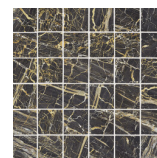

**WHITE PULIDO GRANILLA 60x120  
RC**  
G.155 | Hochwertige Politur | Neutrale Scherben  
Begradigt.

60x60 Rc / 24"x24"

**BLACK PULIDO GRANILLA 60X60 RC**  
G.175 | Hochwertige Politur | Neutrale Scherben  
Begradigt.

32,5x22,5 /

**HEXAGON AMPLE BLACK PULIDO**  
**32,5X22,5**  
SP2046 | Poliert |

**HEXAGON AMPLE BLUE PULIDO**  
**32,5X22,5**  
SP2046 | Poliert |

**HEXAGON AMPLE WHITE PULIDO**  
**32,5X22,5**  
SP2046 | Poliert |

30x30 / 12"x12"

**BLUE MOSAICO PULIDO GRANILLA**  
**30X30**  
SP2037 | Hochwertige Politur |

**WHITE MOSAICO PULIDO GRANILLA**  
**30X30**  
SP2037 | Hochwertige Politur |

**MOSAICO BLACK PULIDO 30X30**  
SP2037 | Poliert |

**26x27 / 11"x11"**

**HEXAGON BLUE PULIDO 26X27**  
SP2051 | Poliert |

**HEXAGON WHITE PULIDO 26X27**  
SP2051 | Poliert |

**BLACK HEXAGON PULIDO 26X27**  
SP2051 | Poliert |

---

**Technische Stufe**

---

Feinsteinzeug