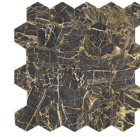

**WHITE PULIDO GRANILLA 60x120  
RC**  
G.155 | Hochwertige Politur | Neutrale Scherben  
Begradigt.

60x60 Rc / 24"x24"

**BLACK PULIDO GRANILLA 60X60 RC**  
G.175 | Hochwertige Politur | Neutrale Scherben  
Begradigt.

32,5x22,5 /

**HEXAGON AMPLE BLACK PULIDO**  
**32,5X22,5**  
SP2046 | Poliert |

**HEXAGON AMPLE BLUE PULIDO**  
**32,5X22,5**  
SP2046 | Poliert |

**HEXAGON AMPLE WHITE PULIDO**  
**32,5X22,5**  
SP2046 | Poliert |

30x30 / 12"x12"

**BLUE MOSAICO PULIDO GRANILLA**  
**30X30**  
SP2037 | Hochwertige Politur |

**WHITE MOSAICO PULIDO GRANILLA**  
**30X30**  
SP2037 | Hochwertige Politur |

**MOSAICO BLACK PULIDO 30X30**  
SP2037 | Poliert |

**26x27 / 11"x11"**

**HEXAGON BLUE PULIDO 26X27**  
SP2051 | Poliert |

**HEXAGON WHITE PULIDO 26X27**  
SP2051 | Poliert |

**BLACK HEXAGON PULIDO 26X27**  
SP2051 | Poliert |

---

**Technische Stufe**

---

Feinsteinzeug