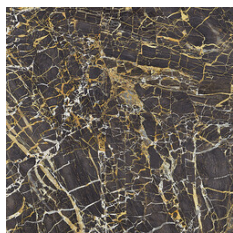

**BLACK PULIDO 120x120 RC**  
G.157 | Hochwertige Politur | Neutrale Scherben  
Begradigt.

**WHITE PULIDO 120x120 RC**  
G.157 | Hochwertige Politur | Neutrale Scherben  
Begradigt.

**BLUE PULIDO GRANILLA 120x120  
RC**  
G.157 | Hochwertige Politur | Neutrale Scherben  
Begradigt.

**60x120 Rc / 24"x48"**

**BLACK PULIDO GRANILLA 60x120  
RC**  
G.155 | Hochwertige Politur | Neutrale Scherben  
Begradigt.

**BLUE PULIDO GRANILLA 60x120 RC**  
G.155 | Hochwertige Politur | Neutrale Scherben  
Begradigt.

**WHITE PULIDO GRANILLA 60x120  
RC**  
G.155 | Hochwertige Politur | Neutrale Scherben  
Begradigt.

60x60 Rc / 24"x24"

**BLACK PULIDO GRANILLA 60X60 RC**  
G.175 | Hochwertige Politur | Neutrale Scherben  
Begradigt.

32,5x22,5 /

**HEXAGON AMPLE BLACK PULIDO**  
**32,5X22,5**  
SP2046 | Poliert |

**HEXAGON AMPLE BLUE PULIDO**  
**32,5X22,5**  
SP2046 | Poliert |

**HEXAGON AMPLE WHITE PULIDO**  
**32,5X22,5**  
SP2046 | Poliert |