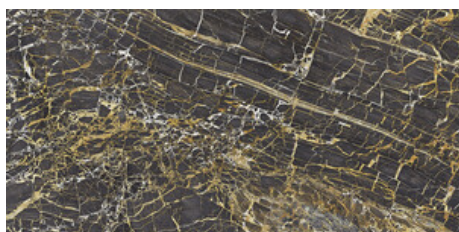

**BLACK PULIDO 120x120 RC**

G.157 | Hochwertige Politur | Neutrale Scherben  
Begradigt.

**WHITE PULIDO 120x120 RC**

G.157 | Hochwertige Politur | Neutrale Scherben  
Begradigt.

**BLUE PULIDO GRANILLA 120x120**

**RC**  
G.157 | Hochwertige Politur | Neutrale Scherben  
Begradigt.

**60x120 Rc / 24"x48"**

**BLACK PULIDO GRANILLA 60x120**  
**RC**

G.155 | Hochwertige Politur | Neutrale Scherben  
Begradigt.

**BLACK PULIDO 60x120 RC**

G.155 | Hochwertige Politur | Neutrale Scherben  
Begradigt.

**BLUE PULIDO GRANILLA 60x120 RC**

G.155 | Hochwertige Politur | Neutrale Scherben  
Begradigt.

**WHITE PULIDO GRANILLA 60X120**

**RC**

G.155 | Hochwertige Politur | Neutrale Scherben  
Begradigt.