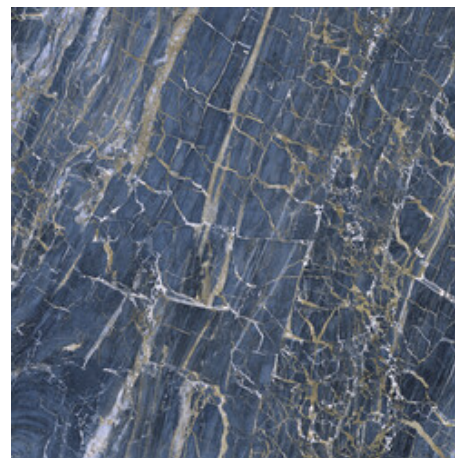

**120x260 Rc / 48"x103"**

**BLUE PULIDO 120X260 RC**

G.199 | Poliert | Eingefärbtes Feinsteinzeug  
Begradigt.

**WHITE PULIDO 120X260 RC**

G.199 | Poliert | Eingefärbtes Feinsteinzeug  
Begradigt.

**120x120 Rc / 48"x48"**

**BLACK PULIDO 120x120 RC**

G.157 | Hochwertige Politur | Neutrale Scherben  
Begradigt.

**WHITE PULIDO 120x120 RC**

G.157 | Hochwertige Politur | Neutrale Scherben  
Begradigt.

**BLUE PULIDO GRANILLA 120x120**

**RC**  
G.157 | Hochwertige Politur | Neutrale Scherben  
Begradigt.

**60x120 Rc / 24"x48"**

**BLACK PULIDO GRANILLA 60x120**  
**RC**

G.155 | Hochwertige Politur | Neutrale Scherben  
Begradigt.

**BLACK PULIDO 60x120 RC**

G.155 | Hochwertige Politur | Neutrale Scherben  
Begradigt.

**BLUE PULIDO GRANILLA 60x120 RC**

G.155 | Hochwertige Politur | Neutrale Scherben  
Begradigt.

**WHITE PULIDO GRANILLA 60X120**

**RC**

G.155 | Hochwertige Politur | Neutrale Scherben  
Begradigt.