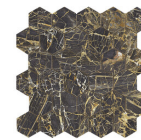

## Serie **Golden**

120x280 RC / 48"x111"

120x260 RC / 48"x103"

120x120 RC / 48"x48"

60x120 RC / 24"x48"

60x60 RC / 24"x24"

**120x280 Rc / 48"x111"**

**BLACK PULIDO 120X280 RC**  
G.196 | Poliert | Eingefärbtes Feinsteinzeug  
Begradigt.

G.155 | Hochwertige Politur | Neutrale Scherben  
Begradigt.

**BLUE PULIDO GRANILLA 60x120 RC**

G.155 | Hochwertige Politur | Neutrale Scherben  
Begradigt.

**WHITE PULIDO GRANILLA 60X120**

**RC**

G.155 | Hochwertige Politur | Neutrale Scherben  
Begradigt.

**32,5X22,5**

SP2046 | Poliert |

**HEXAGON AMPLE WHITE PULIDO**

**32,5X22,5**

SP2046 | Poliert |

**30x30 / 12"x12"**

**BLUE MOSAICO PULIDO GRANILLA  
30X30**  
SP2041 | Hochwertige Politur |

**WHITE MOSAICO PULIDO GRANILLA  
30X30**  
SP2041 | Hochwertige Politur |

**MOSAICO BLACK PULIDO 30X30**  
SP2041 | Poliert |

**26x27 / 11"x11"**

**HEXAGON BLUE PULIDO 26X27**  
SP2051 | Poliert |

**HEXAGON WHITE PULIDO 26X27**  
SP2051 | Poliert |

**BLACK HEXAGON PULIDO 26X27**  
SP2051 | Poliert |