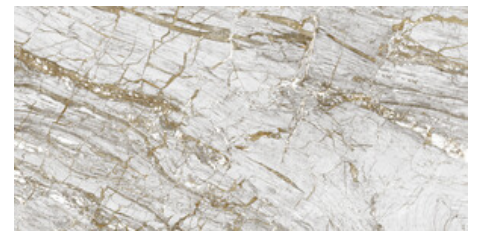

**BLACK PULIDO 120x120 RC**  
G.157 | Hochwertige Politur | Neutrale Scherben  
Begradigt.

**WHITE PULIDO 120x120 RC**  
G.157 | Hochwertige Politur | Neutrale Scherben  
Begradigt.

**BLUE PULIDO GRANILLA 120x120  
RC**  
G.157 | Hochwertige Politur | Neutrale Scherben  
Begradigt.

**60x120 Rc / 24"x48"**

**BLACK PULIDO GRANILLA 60x120  
RC**  
G.155 | Hochwertige Politur | Neutrale Scherben  
Begradigt.

**BLUE PULIDO GRANILLA 60x120 RC**  
G.155 | Hochwertige Politur | Neutrale Scherben  
Begradigt.