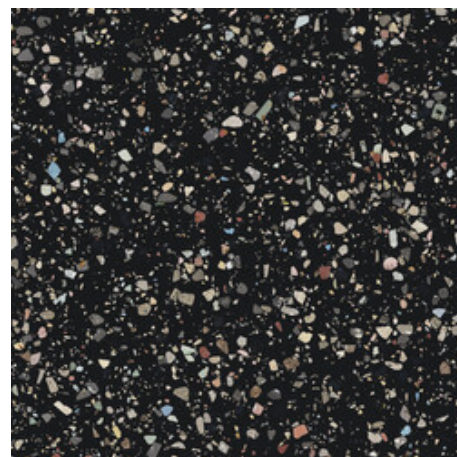

Serie **Gemstone**

120x120 RC / 48"x48"

60x120 RC / 24"x48"

120x120 Rc / 48"x48"

WHITE PULIDO GRANILLA 120x120

RC
G.157 | Hochwertige Politur | Neutrale Scherben
Begradigt.

GREY PULIDO GRANILLA 120x120

RC
G.157 | Hochwertige Politur | Neutrale Scherben
Begradigt.

BLACK PULIDO GRANILLA 120x120

RC
G.157 | Hochwertige Politur | Neutrale Scherben
Begradigt.

60x120 Rc / 24"x48"

WHITE PULIDO GRANILLA 60x120

RC
G.155 | Hochwertige Politur | Neutrale Scherben
Begradigt.

GREY PULIDO GRANILLA 60x120 RC

G.155 | Hochwertige Politur | Neutrale Scherben
Begradigt.

BLACK PULIDO GRANILLA 60x120

RC
G.155 | Hochwertige Politur | Neutrale Scherben
Begradigt.

30x30 / 12"x12"

MOSAICO WHITE PULIDO 30x30
SP2041 | Poliert |