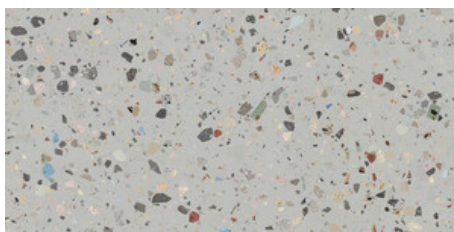

Serie **Gemstone**

120x120 RC / 48"x48"

60x120 RC / 24"x48"

120x120 Rc / 48"x48"

WHITE PULIDO GRANILLA 120x120

RC
G.157 | Hochwertige Politur | Neutrale Scherben
Begradigt.

GREY PULIDO GRANILLA 120x120

RC
G.157 | Hochwertige Politur | Neutrale Scherben
Begradigt.

BLACK PULIDO GRANILLA 120x120

RC
G.157 | Hochwertige Politur | Neutrale Scherben
Begradigt.

60x120 Rc / 24"x48"

WHITE PULIDO GRANILLA 60x120

RC
G.155 | Hochwertige Politur | Neutrale Scherben
Begradigt.

GREY PULIDO GRANILLA 60x120 RC

G.155 | Hochwertige Politur | Neutrale Scherben
Begradigt.

BLACK PULIDO GRANILLA 60x120

RC
G.155 | Hochwertige Politur | Neutrale Scherben
Begradigt.

30x30 / 12"x12"

MOSAICO WHITE PULIDO 30x30
SP2041 | Poliert |