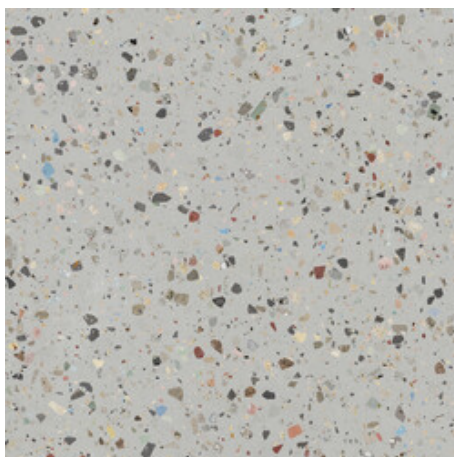

Serie **Gemstone**

120x120 RC / 48"x48"

60x120 RC / 24"x48"

120x120 Rc / 48"x48"

WHITE PULIDO GRANILLA 120x120

RC
G.157 | Hochwertige Politur | Neutrale Scherben
Begradigt.

GREY PULIDO GRANILLA 120x120

RC
G.157 | Hochwertige Politur | Neutrale Scherben
Begradigt.

BLACK PULIDO GRANILLA 120x120

RC
G.157 | Hochwertige Politur | Neutrale Scherben
Begradigt.

60x120 Rc / 24"x48"

WHITE PULIDO GRANILLA 60x120

RC
G.155 | Hochwertige Politur | Neutrale Scherben
Begradigt.

GREY PULIDO GRANILLA 60x120 RC

G.155 | Hochwertige Politur | Neutrale Scherben
Begradigt.

BLACK PULIDO GRANILLA 60x120

RC
G.155 | Hochwertige Politur | Neutrale Scherben
Begradigt.

30x30 / 12"x12"

MOSAICO WHITE PULIDO 30x30
SP2037 | Poliirt |