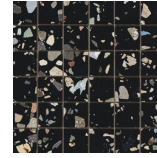

Serie **Gemstone**

120x120 RC / 48"x48"

60x120 RC / 24"x48"

120x120 Rc / 48"x48"

WHITE PULIDO GRANILLA 120x120 RC
G.157 | Hochwertige Politur | Neutrale Scherben
Begradigt.

GREY PULIDO GRANILLA 120x120 RC
G.157 | Hochwertige Politur | Neutrale Scherben
Begradigt.

BLACK PULIDO GRANILLA 120x120 RC
G.157 | Hochwertige Politur | Neutrale Scherben
Begradigt.

60x120 Rc / 24"x48"

WHITE PULIDO GRANILLA 60x120 RC
G.155 | Hochwertige Politur | Neutrale Scherben
Begradigt.

GREY PULIDO GRANILLA 60x120 RC
G.155 | Hochwertige Politur | Neutrale Scherben
Begradigt.

BLACK PULIDO GRANILLA 60x120 RC
G.155 | Hochwertige Politur | Neutrale Scherben
Begradigt.

30x30 / 12"x12"

MOSAICO WHITE PULIDO 30x30
SP2037 | Poliert |

MOSAICO GREY PULIDO 30x30
SP2037 | Poliert |

MOSAICO BLACK PULIDO 30x30
SP2037 | Poliert |

Technische Stufe

Feinsteinzeug

RODAPIÉ 10X120 PULIDO
| 120X120 / 48"x48"

RODAPIÉ 10X60 PULIDO
| 60X120 / 24"x48"

Fotogallerie