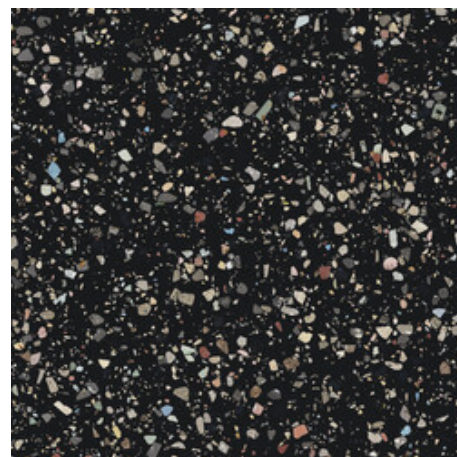

Serie **Gemstone**

120x120 RC / 48"x48"

60x120 RC / 24"x48"

120x120 Rc / 48"x48"

WHITE PULIDO GRANILLA 120x120

RC
G.157 | Hochwertige Politur | Neutrale Scherben
Begradigt.

GREY PULIDO GRANILLA 120x120

RC
G.157 | Hochwertige Politur | Neutrale Scherben
Begradigt.

BLACK PULIDO GRANILLA 120x120

RC
G.157 | Hochwertige Politur | Neutrale Scherben
Begradigt.

60x120 Rc / 24"x48"

WHITE PULIDO GRANILLA 60x120

RC
G.155 | Hochwertige Politur | Neutrale Scherben
Begradigt.

GREY PULIDO GRANILLA 60x120 RC

G.155 | Hochwertige Politur | Neutrale Scherben
Begradigt.

BLACK PULIDO GRANILLA 60x120

RC
G.155 | Hochwertige Politur | Neutrale Scherben
Begradigt.

30x30 / 12"x12"

MOSAICO WHITE PULIDO 30x30
SP2037 | Poliirt |