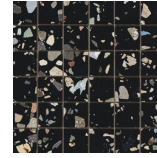

Serie **Gemstone**

120x120 RC / 48"x48"

60x120 RC / 24"x48"

120x120 Rc / 48"x48"

WHITE PULIDO GRANILLA 120x120

RC
G.157 | Hochwertige Politur | Neutrale Scherben
Begradigt.

GREY PULIDO GRANILLA 120x120

RC
G.157 | Hochwertige Politur | Neutrale Scherben
Begradigt.

BLACK PULIDO GRANILLA 120x120

RC
G.157 | Hochwertige Politur | Neutrale Scherben
Begradigt.

60x120 Rc / 24"x48"

WHITE PULIDO GRANILLA 60x120

RC
G.155 | Hochwertige Politur | Neutrale Scherben
Begradigt.

GREY PULIDO GRANILLA 60x120 RC

G.155 | Hochwertige Politur | Neutrale Scherben
Begradigt.

BLACK PULIDO GRANILLA 60x120

RC
G.155 | Hochwertige Politur | Neutrale Scherben
Begradigt.

30x30 / 12"x12"

MOSAICO WHITE PULIDO 30x30
SP2037 | Poliirt |

MOSAICO GREY PULIDO 30x30
SP2037 | Poliirt |

MOSAICO BLACK PULIDO 30x30
SP2037 | Poliirt |

Technische Stufe

Feinsteinzeug

RODAPIÉ 10X120 PULIDO
| 120X120 / 48"x48"

RODAPIÉ 10X60 PULIDO
| 60X120 / 24"x48"

Fotogallerie