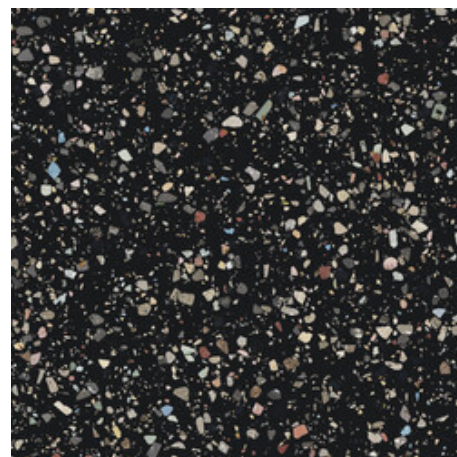

Serie **Gemstone**

120x120 RC / 48"x48"

60x120 RC / 24"x48"

120x120 Rc / 48"x48"

WHITE PULIDO GRANILLA 120x120 RC
G.157 | Hochwertige Politur | Neutrale Scherben
Begradigt.

GREY PULIDO GRANILLA 120x120 RC
G.157 | Hochwertige Politur | Neutrale Scherben
Begradigt.

BLACK PULIDO GRANILLA 120x120 RC
G.157 | Hochwertige Politur | Neutrale Scherben
Begradigt.

60x120 Rc / 24"x48"

WHITE PULIDO GRANILLA 60x120 RC
G.155 | Hochwertige Politur | Neutrale Scherben
Begradigt.

GREY PULIDO GRANILLA 60x120 RC
G.155 | Hochwertige Politur | Neutrale Scherben
Begradigt.

BLACK PULIDO GRANILLA 60x120 RC
G.155 | Hochwertige Politur | Neutrale Scherben
Begradigt.

30x30 / 12"x12"

MOSAICO WHITE PULIDO 30x30
SP2037 | Poliirt |