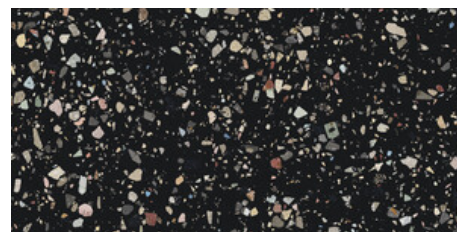

Serie **Gemstone**

120x120 RC / 48"x48"

60x120 RC / 24"x48"

120x120 Rc / 48"x48"

WHITE PULIDO GRANILLA 120x120

RC
G.157 | Hochwertige Politur | Neutrale Scherben
Begradigt.

GREY PULIDO GRANILLA 120x120

RC
G.157 | Hochwertige Politur | Neutrale Scherben
Begradigt.

BLACK PULIDO GRANILLA 120x120

RC
G.157 | Hochwertige Politur | Neutrale Scherben
Begradigt.

60x120 Rc / 24"x48"

WHITE PULIDO GRANILLA 60x120

RC
G.155 | Hochwertige Politur | Neutrale Scherben
Begradigt.

GREY PULIDO GRANILLA 60x120 RC

G.155 | Hochwertige Politur | Neutrale Scherben
Begradigt.

BLACK PULIDO GRANILLA 60x120

RC
G.155 | Hochwertige Politur | Neutrale Scherben
Begradigt.

30x30 / 12"x12"

MOSAICO WHITE PULIDO 30x30
SP2037 | Poliirt |

MOSAICO GREY PULIDO 30x30
SP2037 | Poliirt |

MOSAICO BLACK PULIDO 30x30
SP2037 | Poliirt |

Technische Stufe

Feinsteinzeug

RODAPIÉ 10X120 PULIDO
| 120X120 / 48"x48"

RODAPIÉ 10X60 PULIDO
| 60X120 / 24"x48"

Fotogallerie