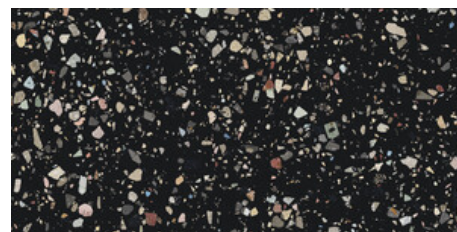

Serie **Gemstone**

120x120 RC / 48"x48"

60x120 RC / 24"x48"

120x120 Rc / 48"x48"

WHITE PULIDO GRANILLA 120x120 RC
G.157 | Hochwertige Politur | Neutrale Scherben
Begradigt.

GREY PULIDO GRANILLA 120x120 RC
G.157 | Hochwertige Politur | Neutrale Scherben
Begradigt.

BLACK PULIDO GRANILLA 120x120 RC
G.157 | Hochwertige Politur | Neutrale Scherben
Begradigt.

60x120 Rc / 24"x48"

WHITE PULIDO GRANILLA 60x120 RC
G.155 | Hochwertige Politur | Neutrale Scherben
Begradigt.

GREY PULIDO GRANILLA 60x120 RC
G.155 | Hochwertige Politur | Neutrale Scherben
Begradigt.

BLACK PULIDO GRANILLA 60x120 RC
G.155 | Hochwertige Politur | Neutrale Scherben
Begradigt.

30x30 / 12"x12"

MOSAICO WHITE PULIDO 30x30
SP2037 | Poliirt |

MOSAICO GREY PULIDO 30x30
SP2037 | Poliirt |

MOSAICO BLACK PULIDO 30x30
SP2037 | Poliirt |

Technische Stufe

Feinsteinzeug

RODAPIÉ 10X120 PULIDO
| 120X120 / 48"x48"

RODAPIÉ 10X60 PULIDO
| 60X120 / 24"x48"

Fotogallerie