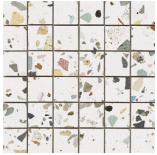

Serie **Gemstone**

120x120 RC / 48"x48"

60x120 RC / 24"x48"

120x120 Rc / 48"x48"

WHITE PULIDO GRANILLA 120x120 RC
G.157 | Hochwertige Politur | Neutrale Scherben
Begradigt.

GREY PULIDO GRANILLA 120x120 RC
G.157 | Hochwertige Politur | Neutrale Scherben
Begradigt.

BLACK PULIDO GRANILLA 120x120 RC
G.157 | Hochwertige Politur | Neutrale Scherben
Begradigt.

60x120 Rc / 24"x48"

WHITE PULIDO GRANILLA 60x120 RC
G.155 | Hochwertige Politur | Neutrale Scherben
Begradigt.

GREY PULIDO GRANILLA 60x120 RC
G.155 | Hochwertige Politur | Neutrale Scherben
Begradigt.

BLACK PULIDO GRANILLA 60x120 RC
G.155 | Hochwertige Politur | Neutrale Scherben
Begradigt.

30x30 / 12"x12"

MOSAICO WHITE PULIDO 30x30
SP2037 | Poliirt |

MOSAICO GREY PULIDO 30x30
SP2037 | Poliirt |

MOSAICO BLACK PULIDO 30x30
SP2037 | Poliirt |

Technische Stufe

Feinsteinzeug

RODAPIÉ 10X120 PULIDO
| 120X120 / 48"x48"

RODAPIÉ 10X60 PULIDO
| 60X120 / 24"x48"

Fotogallerie