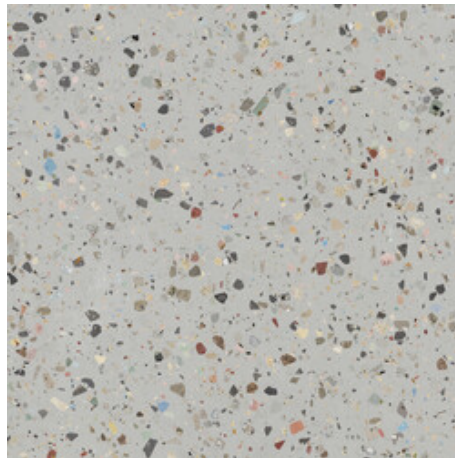

Serie **Gemstone**

120x120 RC / 48"x48"

60x120 RC / 24"x48"

120x120 Rc / 48"x48"

WHITE PULIDO GRANILLA 120x120 RC
G.157 | Hochwertige Politur | Neutrale Scherben
Begradigt.

GREY PULIDO GRANILLA 120x120 RC
G.157 | Hochwertige Politur | Neutrale Scherben
Begradigt.

BLACK PULIDO GRANILLA 120x120 RC
G.157 | Hochwertige Politur | Neutrale Scherben
Begradigt.

60x120 Rc / 24"x48"

WHITE PULIDO GRANILLA 60x120 RC
G.155 | Hochwertige Politur | Neutrale Scherben
Begradigt.

GREY PULIDO GRANILLA 60x120 RC
G.155 | Hochwertige Politur | Neutrale Scherben
Begradigt.

BLACK PULIDO GRANILLA 60x120 RC
G.155 | Hochwertige Politur | Neutrale Scherben
Begradigt.

30x30 / 12"x12"

MOSAICO WHITE PULIDO 30x30
SP2037 | Poliert |

MOSAICO GREY PULIDO 30x30
SP2037 | Poliert |

MOSAICO BLACK PULIDO 30x30
SP2037 | Poliert |

Technische Stufe

Feinsteinzeug

RODAPIÉ 10X120 PULIDO
| 120X120 / 48"x48"

RODAPIÉ 10X60 PULIDO
| 60X120 / 24"x48"

Fotogallerie