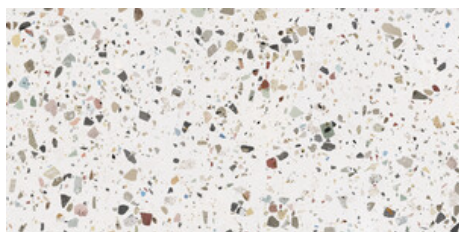

Serie **Gemstone**

120x120 RC / 48"x48"

60x120 RC / 24"x48"

120x120 Rc / 48"x48"

WHITE PULIDO GRANILLA 120x120 RC
G.157 | Hochwertige Politur | Neutrale Scherben
Begradigt.

GREY PULIDO GRANILLA 120x120 RC
G.157 | Hochwertige Politur | Neutrale Scherben
Begradigt.

BLACK PULIDO GRANILLA 120x120 RC
G.157 | Hochwertige Politur | Neutrale Scherben
Begradigt.

60x120 Rc / 24"x48"

WHITE PULIDO GRANILLA 60x120 RC
G.155 | Hochwertige Politur | Neutrale Scherben
Begradigt.

GREY PULIDO GRANILLA 60x120 RC
G.155 | Hochwertige Politur | Neutrale Scherben
Begradigt.

BLACK PULIDO GRANILLA 60x120 RC
G.155 | Hochwertige Politur | Neutrale Scherben
Begradigt.

30x30 / 12"x12"

MOSAICO WHITE PULIDO 30x30
SP2037 | Poliirt |