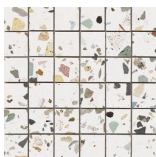

Serie **Gemstone**

120x120 RC / 48"x48"

60x120 RC / 24"x48"

120x120 Rc / 48"x48"

WHITE PULIDO GRANILLA 120x120

RC
G.157 | Hochwertige Politur | Neutrale Scherben
Begradigt.

GREY PULIDO GRANILLA 120x120

RC
G.157 | Hochwertige Politur | Neutrale Scherben
Begradigt.

BLACK PULIDO GRANILLA 120x120

RC
G.157 | Hochwertige Politur | Neutrale Scherben
Begradigt.

60x120 Rc / 24"x48"

WHITE PULIDO GRANILLA 60x120

RC
G.155 | Hochwertige Politur | Neutrale Scherben
Begradigt.

GREY PULIDO GRANILLA 60x120 RC

G.155 | Hochwertige Politur | Neutrale Scherben
Begradigt.

BLACK PULIDO GRANILLA 60x120

RC
G.155 | Hochwertige Politur | Neutrale Scherben
Begradigt.

30x30 / 12"x12"

MOSAICO WHITE PULIDO 30x30
SP2041 | Poliert |

MOSAICO GREY PULIDO 30x30
SP2041 | Poliert |

MOSAICO BLACK PULIDO 30x30
SP2041 | Poliert |

Technische Stufe

Feinsteinzeug

RODAPIÉ 10X120 PULIDO
| 120X120 / 48"x48"

RODAPIÉ 10X60 PULIDO
| 60X120 / 24"x48"

Fotogallerie