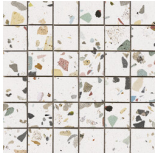

Serie **Gemstone**

120x120 RC / 48"x48"

60x120 RC / 24"x48"

120x120 Rc / 48"x48"

WHITE PULIDO GRANILLA 120x120 RC
G.157 | Hochwertige Politur | Neutrale Scherben
Begradigt.

GREY PULIDO GRANILLA 120x120 RC
G.157 | Hochwertige Politur | Neutrale Scherben
Begradigt.

BLACK PULIDO GRANILLA 120x120 RC
G.157 | Hochwertige Politur | Neutrale Scherben
Begradigt.

60x120 Rc / 24"x48"

WHITE PULIDO GRANILLA 60x120 RC
G.155 | Hochwertige Politur | Neutrale Scherben
Begradigt.

GREY PULIDO GRANILLA 60x120 RC
G.155 | Hochwertige Politur | Neutrale Scherben
Begradigt.

BLACK PULIDO GRANILLA 60x120 RC
G.155 | Hochwertige Politur | Neutrale Scherben
Begradigt.

30x30 / 12"x12"

MOSAICO WHITE PULIDO 30x30
SP2037 | Poliert |

MOSAICO GREY PULIDO 30x30
SP2037 | Poliert |

MOSAICO BLACK PULIDO 30x30
SP2037 | Poliert |

Technische Stufe

Feinsteinzeug

RODAPIÉ 10X120 PULIDO
| 120X120 / 48"x48"

RODAPIÉ 10X60 PULIDO
| 60X120 / 24"x48"

Fotogallerie