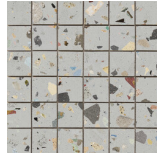

Serie **Gemstone**

120x120 RC / 48"x48"

60x120 RC / 24"x48"

120x120 Rc / 48"x48"

WHITE PULIDO GRANILLA 120x120

RC
G.157 | Hochwertige Politur | Neutrale Scherben
Begradigt.

GREY PULIDO GRANILLA 120x120

RC
G.157 | Hochwertige Politur | Neutrale Scherben
Begradigt.

BLACK PULIDO GRANILLA 120x120

RC
G.157 | Hochwertige Politur | Neutrale Scherben
Begradigt.

60x120 Rc / 24"x48"

WHITE PULIDO GRANILLA 60x120

RC
G.155 | Hochwertige Politur | Neutrale Scherben
Begradigt.

GREY PULIDO GRANILLA 60x120 RC

G.155 | Hochwertige Politur | Neutrale Scherben
Begradigt.

BLACK PULIDO GRANILLA 60x120

RC
G.155 | Hochwertige Politur | Neutrale Scherben
Begradigt.

30x30 / 12"x12"

MOSAICO WHITE PULIDO 30x30
SP2037 | Poliirt |

MOSAICO GREY PULIDO 30x30
SP2037 | Poliirt |

MOSAICO BLACK PULIDO 30x30
SP2037 | Poliirt |

Technische Stufe

Feinsteinzeug

RODAPIÉ 10X120 PULIDO
| 120X120 / 48"x48"

RODAPIÉ 10X60 PULIDO
| 60X120 / 24"x48"

Fotogallerie