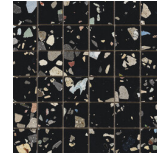

Serie **Gemstone**

120x120 RC / 48"x48"

60x120 RC / 24"x48"

120x120 Rc / 48"x48"

WHITE PULIDO GRANILLA 120x120 RC
G.157 | Hochwertige Politur | Neutrale Scherben
Begradigt.

GREY PULIDO GRANILLA 120x120 RC
G.157 | Hochwertige Politur | Neutrale Scherben
Begradigt.

BLACK PULIDO GRANILLA 120x120 RC
G.157 | Hochwertige Politur | Neutrale Scherben
Begradigt.

60x120 Rc / 24"x48"

WHITE PULIDO GRANILLA 60x120 RC
G.155 | Hochwertige Politur | Neutrale Scherben
Begradigt.

GREY PULIDO GRANILLA 60x120 RC
G.155 | Hochwertige Politur | Neutrale Scherben
Begradigt.

BLACK PULIDO GRANILLA 60x120 RC
G.155 | Hochwertige Politur | Neutrale Scherben
Begradigt.

30x30 / 12"x12"

MOSAICO WHITE PULIDO 30x30
SP2037 | Poliirt |

MOSAICO GREY PULIDO 30x30
SP2037 | Poliirt |

MOSAICO BLACK PULIDO 30x30
SP2037 | Poliirt |

Technische Stufe

Feinsteinzeug

RODAPIÉ 10X120 PULIDO
| 120X120 / 48"x48"

RODAPIÉ 10X60 PULIDO
| 60X120 / 24"x48"

Fotogallerie