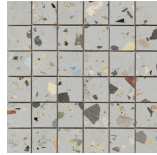

Serie **Gemstone**

120x120 RC / 48"x48"

60x120 RC / 24"x48"

120x120 Rc / 48"x48"

WHITE PULIDO GRANILLA 120x120 RC
G.157 | Hochwertige Politur | Neutrale Scherben
Begradigt.

GREY PULIDO GRANILLA 120x120 RC
G.157 | Hochwertige Politur | Neutrale Scherben
Begradigt.

BLACK PULIDO GRANILLA 120x120 RC
G.157 | Hochwertige Politur | Neutrale Scherben
Begradigt.

60x120 Rc / 24"x48"

WHITE PULIDO GRANILLA 60x120 RC
G.155 | Hochwertige Politur | Neutrale Scherben
Begradigt.

GREY PULIDO GRANILLA 60x120 RC
G.155 | Hochwertige Politur | Neutrale Scherben
Begradigt.

BLACK PULIDO GRANILLA 60x120 RC
G.155 | Hochwertige Politur | Neutrale Scherben
Begradigt.

30x30 / 12"x12"

MOSAICO WHITE PULIDO 30x30
SP2037 | Poliirt |

MOSAICO GREY PULIDO 30x30
SP2037 | Poliirt |

MOSAICO BLACK PULIDO 30x30
SP2037 | Poliirt |

Technische Stufe

Feinsteinzeug

RODAPIÉ 10X120 PULIDO
| 120X120 / 48"x48"

RODAPIÉ 10X60 PULIDO
| 60X120 / 24"x48"

Fotogallerie