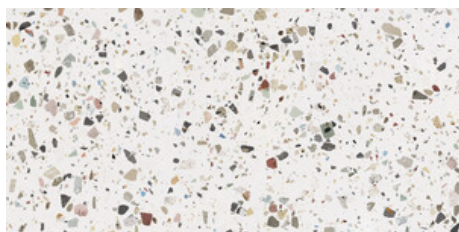

Serie **Gemstone**

120x120 RC / 48"x48"

60x120 RC / 24"x48"

120x120 Rc / 48"x48"

WHITE PULIDO GRANILLA 120x120

RC
G.157 | Hochwertige Politur | Neutrale Scherben
Begradigt.

GREY PULIDO GRANILLA 120x120

RC
G.157 | Hochwertige Politur | Neutrale Scherben
Begradigt.

BLACK PULIDO GRANILLA 120x120

RC
G.157 | Hochwertige Politur | Neutrale Scherben
Begradigt.

60x120 Rc / 24"x48"

WHITE PULIDO GRANILLA 60x120

RC
G.155 | Hochwertige Politur | Neutrale Scherben
Begradigt.

GREY PULIDO GRANILLA 60x120 RC

G.155 | Hochwertige Politur | Neutrale Scherben
Begradigt.

BLACK PULIDO GRANILLA 60x120

RC
G.155 | Hochwertige Politur | Neutrale Scherben
Begradigt.

30x30 / 12"x12"

MOSAICO WHITE PULIDO 30x30
SP2037 | Poliirt |