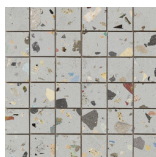

Serie **Gemstone**

120x120 RC / 48"x48"

60x120 RC / 24"x48"

120x120 Rc / 48"x48"

WHITE PULIDO GRANILLA 120x120

RC
G.157 | Hochwertige Politur | Neutrale Scherben
Begradigt.

GREY PULIDO GRANILLA 120x120

RC
G.157 | Hochwertige Politur | Neutrale Scherben
Begradigt.

BLACK PULIDO GRANILLA 120x120

RC
G.157 | Hochwertige Politur | Neutrale Scherben
Begradigt.

60x120 Rc / 24"x48"

WHITE PULIDO GRANILLA 60x120

RC
G.155 | Hochwertige Politur | Neutrale Scherben
Begradigt.

GREY PULIDO GRANILLA 60x120 RC

G.155 | Hochwertige Politur | Neutrale Scherben
Begradigt.

BLACK PULIDO GRANILLA 60x120

RC
G.155 | Hochwertige Politur | Neutrale Scherben
Begradigt.

30x30 / 12"x12"

MOSAICO WHITE PULIDO 30x30
SP2041 | Poliert |

MOSAICO GREY PULIDO 30x30
SP2041 | Poliert |

MOSAICO BLACK PULIDO 30x30
SP2041 | Poliert |

Technische Stufe

Feinsteinzeug

RODAPIÉ 10X120 PULIDO
| 120X120 / 48"x48"

RODAPIÉ 10X60 PULIDO
| 60X120 / 24"x48"

Fotogallerie