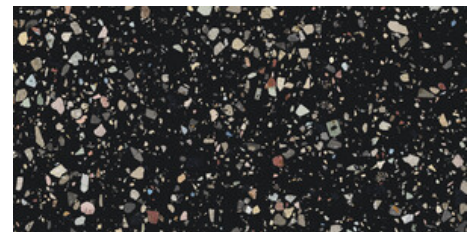

Serie **Gemstone**

120x120 RC / 48"x48"

60x120 RC / 24"x48"

120x120 Rc / 48"x48"

WHITE PULIDO GRANILLA 120x120 RC
G.157 | Hochwertige Politur | Neutrale Scherben
Begradigt.

GREY PULIDO GRANILLA 120x120 RC
G.157 | Hochwertige Politur | Neutrale Scherben
Begradigt.

BLACK PULIDO GRANILLA 120x120 RC
G.157 | Hochwertige Politur | Neutrale Scherben
Begradigt.

60x120 Rc / 24"x48"

WHITE PULIDO GRANILLA 60x120 RC
G.155 | Hochwertige Politur | Neutrale Scherben
Begradigt.

GREY PULIDO GRANILLA 60x120 RC
G.155 | Hochwertige Politur | Neutrale Scherben
Begradigt.

BLACK PULIDO GRANILLA 60x120 RC
G.155 | Hochwertige Politur | Neutrale Scherben
Begradigt.

30x30 / 12"x12"

MOSAICO WHITE PULIDO 30x30
SP2037 | Poliert |

MOSAICO GREY PULIDO 30x30
SP2037 | Poliert |

MOSAICO BLACK PULIDO 30x30
SP2037 | Poliert |

Technische Stufe

Feinsteinzeug

RODAPIÉ 10X120 PULIDO
| 120X120 / 48"x48"

RODAPIÉ 10X60 PULIDO
| 60X120 / 24"x48"

Fotogallerie