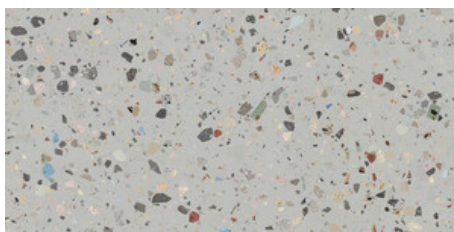

Serie **Gemstone**

120x120 RC / 48"x48"

60x120 RC / 24"x48"

120x120 Rc / 48"x48"

WHITE PULIDO GRANILLA 120x120

RC
G.157 | Hochwertige Politur | Neutrale Scherben
Begradigt.

GREY PULIDO GRANILLA 120x120

RC
G.157 | Hochwertige Politur | Neutrale Scherben
Begradigt.

BLACK PULIDO GRANILLA 120x120

RC
G.157 | Hochwertige Politur | Neutrale Scherben
Begradigt.

60x120 Rc / 24"x48"

WHITE PULIDO GRANILLA 60x120

RC
G.155 | Hochwertige Politur | Neutrale Scherben
Begradigt.

GREY PULIDO GRANILLA 60x120 RC

G.155 | Hochwertige Politur | Neutrale Scherben
Begradigt.

BLACK PULIDO GRANILLA 60x120

RC
G.155 | Hochwertige Politur | Neutrale Scherben
Begradigt.

30x30 / 12"x12"

MOSAICO WHITE PULIDO 30x30
SP2037 | Poliirt |

MOSAICO GREY PULIDO 30x30
SP2037 | Poliirt |

MOSAICO BLACK PULIDO 30x30
SP2037 | Poliirt |

Technische Stufe

Feinsteinzeug

RODAPIÉ 10X120 PULIDO
| 120X120 / 48"x48"

RODAPIÉ 10X60 PULIDO
| 60X120 / 24"x48"

Fotogallerie