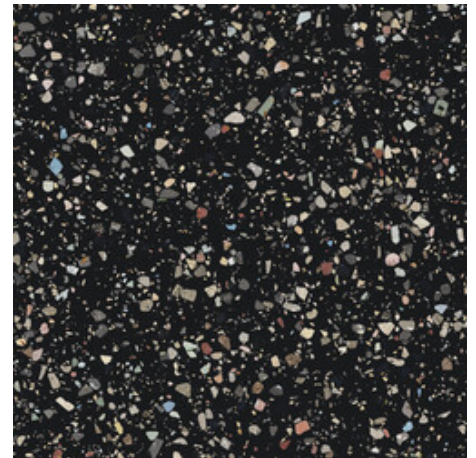

Serie **Gemstone**

120x120 RC / 48"x48"

60x120 RC / 24"x48"

120x120 Rc / 48"x48"

WHITE PULIDO GRANILLA 120x120 RC
G.157 | Hochwertige Politur | Neutrale Scherben
Begradigt.

GREY PULIDO GRANILLA 120x120 RC
G.157 | Hochwertige Politur | Neutrale Scherben
Begradigt.

BLACK PULIDO GRANILLA 120x120 RC
G.157 | Hochwertige Politur | Neutrale Scherben
Begradigt.

60x120 Rc / 24"x48"

WHITE PULIDO GRANILLA 60x120 RC
G.155 | Hochwertige Politur | Neutrale Scherben
Begradigt.

GREY PULIDO GRANILLA 60x120 RC
G.155 | Hochwertige Politur | Neutrale Scherben
Begradigt.

BLACK PULIDO GRANILLA 60x120 RC
G.155 | Hochwertige Politur | Neutrale Scherben
Begradigt.

30x30 / 12"x12"

MOSAICO WHITE PULIDO 30x30
SP2037 | Poliert |

MOSAICO GREY PULIDO 30x30
SP2037 | Poliert |

MOSAICO BLACK PULIDO 30x30
SP2037 | Poliert |

Technische Stufe

Feinsteinzeug

RODAPIÉ 10X120 PULIDO
| 120X120 / 48"x48"

RODAPIÉ 10X60 PULIDO
| 60X120 / 24"x48"

Fotogallerie