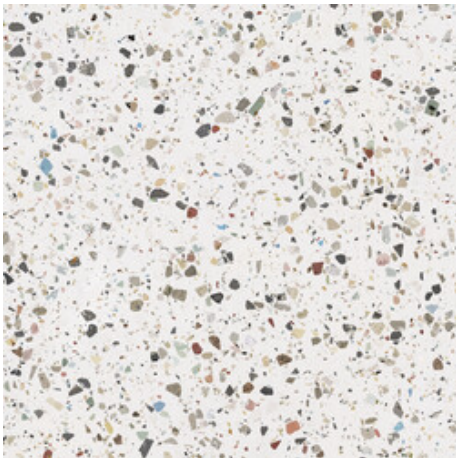

Serie **Gemstone**

120x120 RC / 48"x48"

60x120 RC / 24"x48"

120x120 Rc / 48"x48"

WHITE PULIDO GRANILLA 120x120 RC
G.157 | Hochwertige Politur | Neutrale Scherben
Begradigt.

GREY PULIDO GRANILLA 120x120 RC
G.157 | Hochwertige Politur | Neutrale Scherben
Begradigt.

BLACK PULIDO GRANILLA 120x120 RC
G.157 | Hochwertige Politur | Neutrale Scherben
Begradigt.

60x120 Rc / 24"x48"

WHITE PULIDO GRANILLA 60x120 RC
G.155 | Hochwertige Politur | Neutrale Scherben
Begradigt.

GREY PULIDO GRANILLA 60x120 RC
G.155 | Hochwertige Politur | Neutrale Scherben
Begradigt.

BLACK PULIDO GRANILLA 60x120 RC
G.155 | Hochwertige Politur | Neutrale Scherben
Begradigt.

30x30 / 12"x12"

MOSAICO WHITE PULIDO 30x30
SP2037 | Poliert |