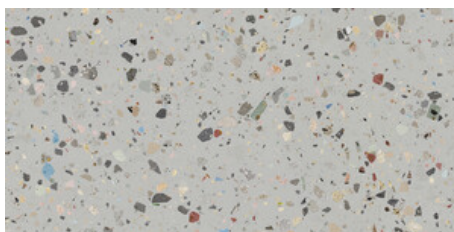

Serie **Gemstone**

120x120 RC / 48"x48"

60x120 RC / 24"x48"

120x120 Rc / 48"x48"

WHITE PULIDO GRANILLA 120x120 RC
G.157 | Hochwertige Politur | Neutrale Scherben
Begradigt.

GREY PULIDO GRANILLA 120x120 RC
G.157 | Hochwertige Politur | Neutrale Scherben
Begradigt.

BLACK PULIDO GRANILLA 120x120 RC
G.157 | Hochwertige Politur | Neutrale Scherben
Begradigt.

60x120 Rc / 24"x48"

WHITE PULIDO GRANILLA 60x120 RC
G.155 | Hochwertige Politur | Neutrale Scherben
Begradigt.

GREY PULIDO GRANILLA 60x120 RC
G.155 | Hochwertige Politur | Neutrale Scherben
Begradigt.

BLACK PULIDO GRANILLA 60x120 RC
G.155 | Hochwertige Politur | Neutrale Scherben
Begradigt.

30x30 / 12"x12"

MOSAICO WHITE PULIDO 30x30
SP2037 | Poliirt |

MOSAICO GREY PULIDO 30x30
SP2037 | Poliirt |

MOSAICO BLACK PULIDO 30x30
SP2037 | Poliirt |

Technische Stufe

Feinsteinzeug

RODAPIÉ 10X120 PULIDO
| 120X120 / 48"x48"

RODAPIÉ 10X60 PULIDO
| 60X120 / 24"x48"

Fotogallerie