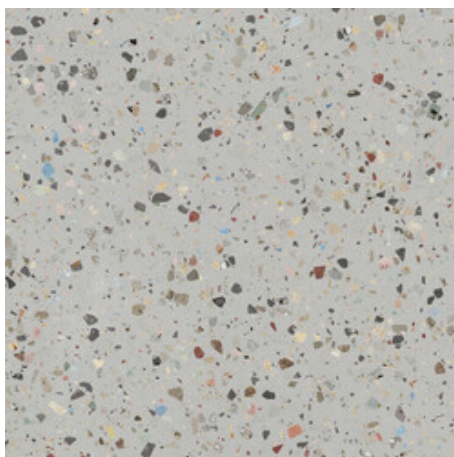

Serie **Gemstone**

120x120 RC / 48"x48"

60x120 RC / 24"x48"

120x120 Rc / 48"x48"

WHITE PULIDO GRANILLA 120x120 RC
G.157 | Hochwertige Politur | Neutrale Scherben
Begradigt.

GREY PULIDO GRANILLA 120x120 RC
G.157 | Hochwertige Politur | Neutrale Scherben
Begradigt.

BLACK PULIDO GRANILLA 120x120 RC
G.157 | Hochwertige Politur | Neutrale Scherben
Begradigt.

60x120 Rc / 24"x48"

WHITE PULIDO GRANILLA 60x120 RC
G.155 | Hochwertige Politur | Neutrale Scherben
Begradigt.

GREY PULIDO GRANILLA 60x120 RC
G.155 | Hochwertige Politur | Neutrale Scherben
Begradigt.

BLACK PULIDO GRANILLA 60x120 RC
G.155 | Hochwertige Politur | Neutrale Scherben
Begradigt.

30x30 / 12"x12"

MOSAICO WHITE PULIDO 30x30
SP2037 | Poliirt |