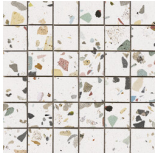

Serie **Gemstone**

120x120 RC / 48"x48"

60x120 RC / 24"x48"

120x120 Rc / 48"x48"

WHITE PULIDO GRANILLA 120x120

RC
G.157 | Hochwertige Politur | Neutrale Scherben
Begradigt.

GREY PULIDO GRANILLA 120x120

RC
G.157 | Hochwertige Politur | Neutrale Scherben
Begradigt.

BLACK PULIDO GRANILLA 120x120

RC
G.157 | Hochwertige Politur | Neutrale Scherben
Begradigt.

60x120 Rc / 24"x48"

WHITE PULIDO GRANILLA 60x120

RC
G.155 | Hochwertige Politur | Neutrale Scherben
Begradigt.

GREY PULIDO GRANILLA 60x120 RC

G.155 | Hochwertige Politur | Neutrale Scherben
Begradigt.

BLACK PULIDO GRANILLA 60x120

RC
G.155 | Hochwertige Politur | Neutrale Scherben
Begradigt.

30x30 / 12"x12"

MOSAICO WHITE PULIDO 30x30
SP2037 | Poliirt |

MOSAICO GREY PULIDO 30x30
SP2037 | Poliirt |

MOSAICO BLACK PULIDO 30x30
SP2037 | Poliirt |

Technische Stufe

Feinsteinzeug

RODAPIÉ 10X120 PULIDO
| 120X120 / 48"x48"

RODAPIÉ 10X60 PULIDO
| 60X120 / 24"x48"

Fotogallerie