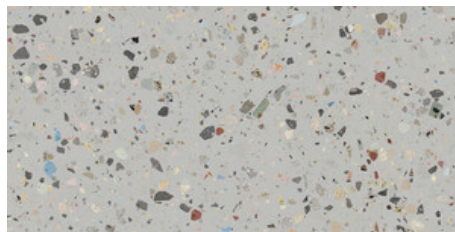

Serie **Gemstone**

120x120 RC / 48"x48"

60x120 RC / 24"x48"

120x120 Rc / 48"x48"

WHITE PULIDO GRANILLA 120x120 RC
G.157 | Hochwertige Politur | Neutrale Scherben
Begradigt.

GREY PULIDO GRANILLA 120x120 RC
G.157 | Hochwertige Politur | Neutrale Scherben
Begradigt.

BLACK PULIDO GRANILLA 120x120 RC
G.157 | Hochwertige Politur | Neutrale Scherben
Begradigt.

60x120 Rc / 24"x48"

WHITE PULIDO GRANILLA 60x120 RC
G.155 | Hochwertige Politur | Neutrale Scherben
Begradigt.

GREY PULIDO GRANILLA 60x120 RC
G.155 | Hochwertige Politur | Neutrale Scherben
Begradigt.

BLACK PULIDO GRANILLA 60x120 RC
G.155 | Hochwertige Politur | Neutrale Scherben
Begradigt.

30x30 / 12"x12"

MOSAICO WHITE PULIDO 30x30
SP2037 | Poliert |