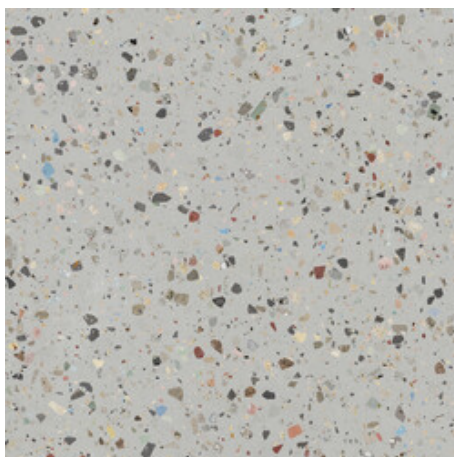

Serie **Gemstone**

120x120 RC / 48"x48"

60x120 RC / 24"x48"

120x120 Rc / 48"x48"

WHITE PULIDO GRANILLA 120x120

RC
G.157 | Hochwertige Politur | Neutrale Scherben
Begradigt.

GREY PULIDO GRANILLA 120x120

RC
G.157 | Hochwertige Politur | Neutrale Scherben
Begradigt.

BLACK PULIDO GRANILLA 120x120

RC
G.157 | Hochwertige Politur | Neutrale Scherben
Begradigt.

60x120 Rc / 24"x48"

WHITE PULIDO GRANILLA 60x120

RC
G.155 | Hochwertige Politur | Neutrale Scherben
Begradigt.

GREY PULIDO GRANILLA 60x120 RC

G.155 | Hochwertige Politur | Neutrale Scherben
Begradigt.

BLACK PULIDO GRANILLA 60x120

RC
G.155 | Hochwertige Politur | Neutrale Scherben
Begradigt.

30x30 / 12"x12"

MOSAICO WHITE PULIDO 30x30
SP2041 | Poliert |