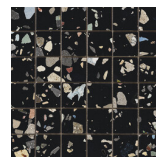

Serie **Gemstone**

120x120 RC / 48"x48"

60x120 RC / 24"x48"

120x120 Rc / 48"x48"

WHITE PULIDO GRANILLA 120x120

RC
G.157 | Hochwertige Politur | Neutrale Scherben
Begradigt.

GREY PULIDO GRANILLA 120x120

RC
G.157 | Hochwertige Politur | Neutrale Scherben
Begradigt.

BLACK PULIDO GRANILLA 120x120

RC
G.157 | Hochwertige Politur | Neutrale Scherben
Begradigt.

60x120 Rc / 24"x48"

WHITE PULIDO GRANILLA 60x120

RC
G.155 | Hochwertige Politur | Neutrale Scherben
Begradigt.

GREY PULIDO GRANILLA 60x120 RC

G.155 | Hochwertige Politur | Neutrale Scherben
Begradigt.

BLACK PULIDO GRANILLA 60x120

RC
G.155 | Hochwertige Politur | Neutrale Scherben
Begradigt.

30x30 / 12"x12"

MOSAICO WHITE PULIDO 30x30
SP2041 | Poliert |

MOSAICO GREY PULIDO 30x30
SP2041 | Poliert |

MOSAICO BLACK PULIDO 30x30
SP2041 | Poliert |

Technische Stufe

Feinsteinzeug

RODAPIÉ 10X120 PULIDO
| 120X120 / 48"x48"

RODAPIÉ 10X60 PULIDO
| 60X120 / 24"x48"

Fotogallerie