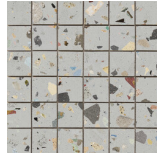

Serie **Gemstone**

120x120 RC / 48"x48"

60x120 RC / 24"x48"

120x120 Rc / 48"x48"

WHITE PULIDO GRANILLA 120x120 RC
G.157 | Hochwertige Politur | Neutrale Scherben
Begradigt.

GREY PULIDO GRANILLA 120x120 RC
G.157 | Hochwertige Politur | Neutrale Scherben
Begradigt.

BLACK PULIDO GRANILLA 120x120 RC
G.157 | Hochwertige Politur | Neutrale Scherben
Begradigt.

60x120 Rc / 24"x48"

WHITE PULIDO GRANILLA 60x120 RC
G.155 | Hochwertige Politur | Neutrale Scherben
Begradigt.

GREY PULIDO GRANILLA 60x120 RC
G.155 | Hochwertige Politur | Neutrale Scherben
Begradigt.

BLACK PULIDO GRANILLA 60x120 RC
G.155 | Hochwertige Politur | Neutrale Scherben
Begradigt.

30x30 / 12"x12"

MOSAICO WHITE PULIDO 30x30
SP2037 | Poliert |

MOSAICO GREY PULIDO 30x30
SP2037 | Poliert |

MOSAICO BLACK PULIDO 30x30
SP2037 | Poliert |

Technische Stufe

Feinsteinzeug

RODAPIÉ 10X120 PULIDO
| 120X120 / 48"x48"

RODAPIÉ 10X60 PULIDO
| 60X120 / 24"x48"

Fotogallerie