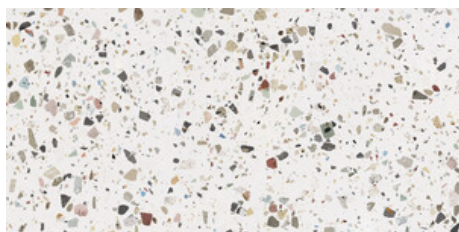

Serie **Gemstone**

120x120 RC / 48"x48"

60x120 RC / 24"x48"

120x120 Rc / 48"x48"

WHITE PULIDO GRANILLA 120x120

RC
G.157 | Hochwertige Politur | Neutrale Scherben
Begradigt.

GREY PULIDO GRANILLA 120x120

RC
G.157 | Hochwertige Politur | Neutrale Scherben
Begradigt.

BLACK PULIDO GRANILLA 120x120

RC
G.157 | Hochwertige Politur | Neutrale Scherben
Begradigt.

60x120 Rc / 24"x48"

WHITE PULIDO GRANILLA 60x120

RC
G.155 | Hochwertige Politur | Neutrale Scherben
Begradigt.

GREY PULIDO GRANILLA 60x120 RC

G.155 | Hochwertige Politur | Neutrale Scherben
Begradigt.

BLACK PULIDO GRANILLA 60x120

RC
G.155 | Hochwertige Politur | Neutrale Scherben
Begradigt.

30x30 / 12"x12"

MOSAICO WHITE PULIDO 30x30
SP2041 | Poliert |