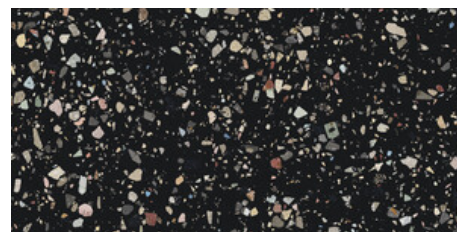

Serie **Gemstone**

120x120 RC / 48"x48"

60x120 RC / 24"x48"

120x120 Rc / 48"x48"

WHITE PULIDO GRANILLA 120x120

RC
G.157 | Hochwertige Politur | Neutrale Scherben
Begradigt.

GREY PULIDO GRANILLA 120x120

RC
G.157 | Hochwertige Politur | Neutrale Scherben
Begradigt.

BLACK PULIDO GRANILLA 120x120

RC
G.157 | Hochwertige Politur | Neutrale Scherben
Begradigt.

60x120 Rc / 24"x48"

WHITE PULIDO GRANILLA 60x120

RC
G.155 | Hochwertige Politur | Neutrale Scherben
Begradigt.

GREY PULIDO GRANILLA 60x120 RC

G.155 | Hochwertige Politur | Neutrale Scherben
Begradigt.

BLACK PULIDO GRANILLA 60x120

RC
G.155 | Hochwertige Politur | Neutrale Scherben
Begradigt.

30x30 / 12"x12"

MOSAICO WHITE PULIDO 30x30
SP2041 | Poliert |

MOSAICO GREY PULIDO 30x30
SP2041 | Poliert |

MOSAICO BLACK PULIDO 30x30
SP2041 | Poliert |

Technische Stufe

Feinsteinzeug

RODAPIÉ 10X120 PULIDO
| 120X120 / 48"x48"

RODAPIÉ 10X60 PULIDO
| 60X120 / 24"x48"

Fotogallerie