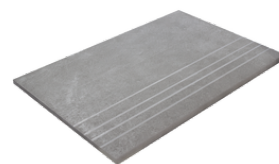

RODAPIÉ 10X60
| 60X120 / 24"x48"

RODAPIÉ 10X60 PULIDO
| 60X120 / 24"x48"

PELDAÑO ROMO 30X60
| 30X60 / 12"x24"

PELDAÑO ROMO 60X120
| 60X120 / 24"x48"

PELDAÑO ROMO 60X60
| 60X60 / 24"x24"

PELDAÑO ANGULO ROMO 30X60
| 30X60 / 12"x24"