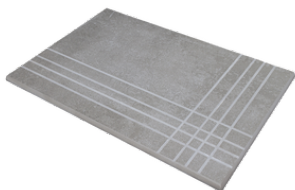

RODAPIÉ 10X60
| 60X120 / 24"x48"

RODAPIÉ 10X60 PULIDO
| 60X120 / 24"x48"

PELDAÑO ROMO 30X60
| 30X60 / 12"x24"

PELDAÑO ROMO 60X120
| 60X120 / 24"x48"

PELDAÑO ROMO 60X60
| 60X60 / 24"x24"

PELDAÑO ANGULO ROMO 30X60
| 30X60 / 12"x24"

PELDAÑO ANGULO ROMO 60X60
| 60X60 / 24"x24"

PELDAÑO ANGULO ROMO 60X120
| 60X120 / 24"x48"

PELDAÑO GRADONE RECTO 30X60
| 30X60 / 12"x24"

PELDAÑO GRADONE RECTO 60X120
| 60X120 / 24"x48"

PELDAÑO GRADONE RECTO 60X60
| 60X60 / 24"x24"