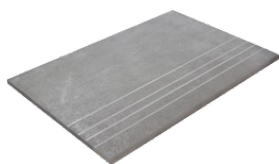

Technische Stufe

Feinsteinzeug

RODAPIÉ 10X120 PULIDO
| 120X120 / 48"x48"

RODAPIÉ 7,5X60
| 30X60 / 12"x24"
| 60X60 / 24"x24"

RODAPIÉ 10X60
| 60X120 / 24"x48"

RODAPIÉ 10X60 PULIDO
| 60X120 / 24"x48"

PELDAÑO ROMO 30X60
| 30X60 / 12"x24"