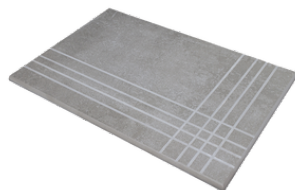

RODAPIÉ 10X60
| 60X120 / 24"x48"

RODAPIÉ 10X60 PULIDO
| 60X120 / 24"x48"

PELDAÑO ROMO 30X60
| 30X60 / 12"x24"

PELDAÑO ROMO 60X120
| 60X120 / 24"x48"

PELDAÑO ROMO 60X60
| 60X60 / 24"x24"

PELDAÑO ANGULO ROMO 30X60
| 30X60 / 12"x24"

PELDAÑO ANGULO ROMO 60X60
| 60X60 / 24"x24"

PELDAÑO ANGULO ROMO 60X120
| 60X120 / 24"x48"

PELDAÑO GRADONE RECTO 30X60
| 30X60 / 12"x24"

PELDAÑO GRADONE RECTO 60X120
| 60X120 / 24"x48"

PELDAÑO GRADONE RECTO 60X60
| 60X60 / 24"x24"