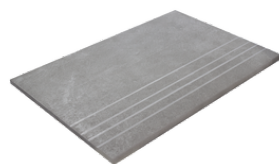

RODAPIÉ 7,5X60 PULIDO
| 30X60 / 12"x24"
| 60X60 / 24"x24"

PELDAÑO ROMO 60X120
| 60X120 / 24"x48"