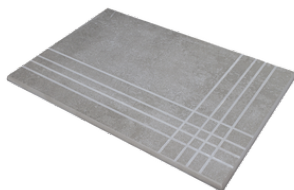

RODAPIÉ 10X60
| 60X120 / 24"x48"

RODAPIÉ 10X60 PULIDO
| 60X120 / 24"x48"

PELDAÑO ROMO 30X60
| 30X60 / 12"x24"

PELDAÑO ROMO 60X120
| 60X120 / 24"x48"

PELDAÑO ROMO 60X60
| 60X60 / 24"x24"

PELDAÑO ANGULO ROMO 30X60
| 30X60 / 12"x24"

PELDAÑO ANGULO ROMO 60X60
| 60X60 / 24"x24"

PELDAÑO ANGULO ROMO 60X120
| 60X120 / 24"x48"

PELDAÑO GRADONE RECTO 30X60
| 30X60 / 12"x24"

PELDAÑO GRADONE RECTO 60X120
| 60X120 / 24"x48"

PELDAÑO GRADONE RECTO 60X60
| 60X60 / 24"x24"