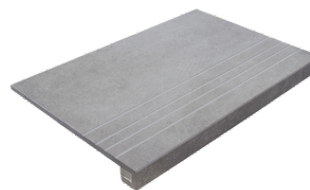

PELDAÑO GRADONE RECTO 30X60
| 30X60 / 12"x24"