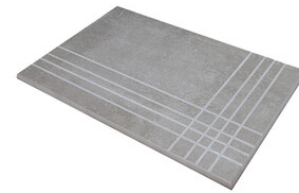

RODAPIÉ 7.5X60 PULIDO
| 30X60 / 12"x24"
| 60X60 / 24"x24"

RODAPIÉ 10X60
| 60X120 / 24"x48"

RODAPIÉ 10X60 PULIDO
| 60X120 / 24"x48"

PELDAÑO ROMO 30X60
| 30X60 / 12"x24"

PELDAÑO ROMO 60X120
| 60X120 / 24"x48"

PELDAÑO ROMO 60X60
| 60X60 / 24"x24"

PELDAÑO ANGULO ROMO 30X60
| 30X60 / 12"x24"

PELDAÑO ANGULO ROMO 60X60
| 60X60 / 24"x24"

PELDAÑO ANGULO ROMO 60X120
| 60X120 / 24"x48"

PELDAÑO GRADONE RECTO 30X60
| 30X60 / 12"x24"