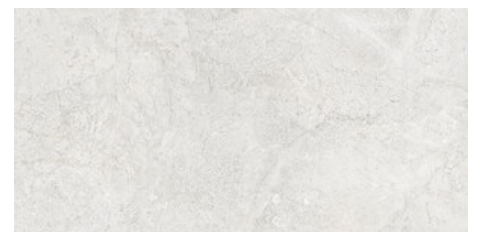

**FREELAND WHITE LAPADO MATE
60x120 SL RC**
G.209 | LAPADO MATE | Neutrale Scherben
Begradigt.