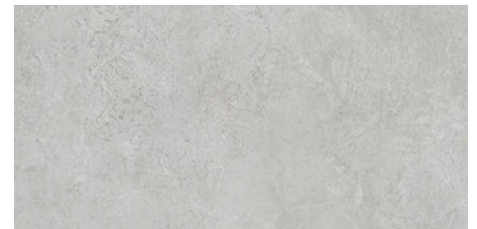

**FREELAND PEARL MATE 60x120 SL
RC**
G.207 | MATT | Neutrale Scherben
Begradigt.