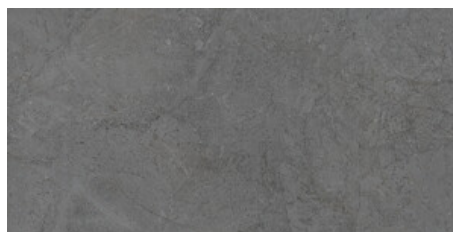

**FREELAND IVORY MATE 60x120
SL RC**
G.207 | MATT | Neutrale Scherben
Begradigt.

**FREELAND WHITE MATE 60x120 SL
RC**
G.207 | MATT | Neutrale Scherben
Begradigt.

**FREELAND PEARL MATE 60x120 SL
RC**
G.207 | MATT | Neutrale Scherben
Begradigt.

**FREELAND IVORY LAPADO MATE
60x120 SL RC**
G.209 | LAPADO MATE | Neutrale Scherben
Begradigt.

**FREELAND ANTHRACITE MATE
60x120 SL RC**
G.207 | MATT | Neutrale Scherben
Begradigt.

**FREELAND WHITE LAPADO MATE
60x120 SL RC**
G.209 | LAPADO MATE | Neutrale Scherben
Begradigt.