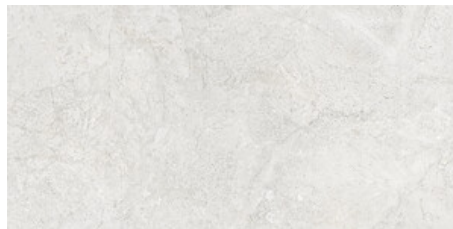

**FREELAND WHITE MATE 60x120 SL
RC**
G.207 | MATT | Neutrale Scherben
Begradigt.