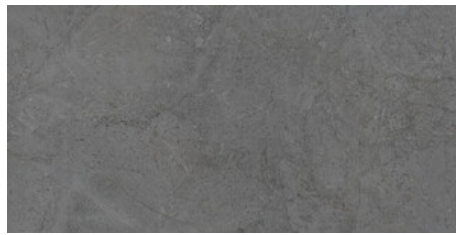

**FREELAND ANTHRACITE LAPADO
MATE 60x120 SL RC**
G.209 | LAPADO MATE | Neutrale Scherben
Begradigt.