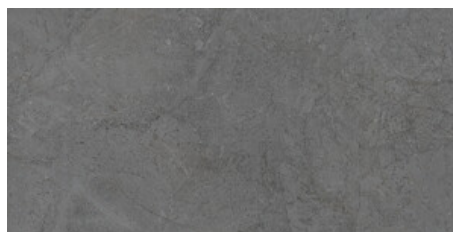

**60x120 SI Rc / 24"x48"**

**FREELAND IVORY MATE 60x120  
SL RC**  
G.207 | MATT | Neutrale Scherben  
Begradigt.

**FREELAND WHITE MATE 60x120 SL  
RC**  
G.207 | MATT | Neutrale Scherben  
Begradigt.

**FREELAND PEARL MATE 60x120 SL  
RC**  
G.207 | MATT | Neutrale Scherben  
Begradigt.

**FREELAND IVORY LAPADO MATE  
60x120 SL RC**  
G.209 | LAPADO MATE | Neutrale Scherben  
Begradigt.

**FREELAND ANTHRACITE MATE  
60x120 SL RC**  
G.207 | MATT | Neutrale Scherben  
Begradigt.

**FREELAND WHITE LAPADO MATE  
60x120 SL RC**  
G.209 | LAPADO MATE | Neutrale Scherben  
Begradigt.