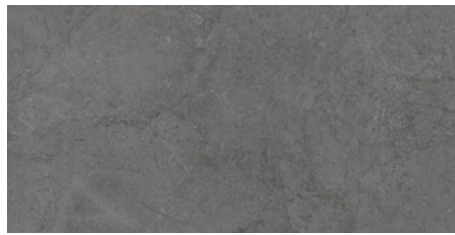

FREELAND ANTHRACITE LAPADO
MATE 60x120 SL RC
G.209 | LAPADO MATE | Neutrale Scherben
Begradigt.