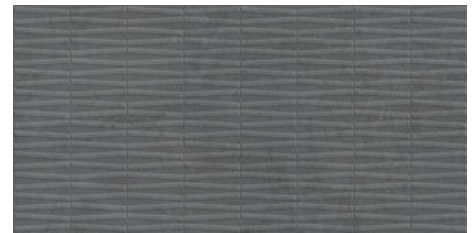

**FREELAND IVORY LAPADO MATE
60x120 SL RC**
G.209 | LAPADO MATE | Neutrale Scherben
Begradigt.

**FREELAND ANTHRACITE MATE
60x120 SL RC**
G.207 | MATT | Neutrale Scherben
Begradigt.

**FREELAND WHITE LAPADO MATE
60x120 SL RC**
G.209 | LAPADO MATE | Neutrale Scherben
Begradigt.

FREELAND PEARL LAPADO MATE
60x120 SL RC
G.209 | LAPADO MATE | Neutrale Scherben
Begradigt.

FREELAND ANTHRACITE LAPADO
MATE 60x120 SL RC
G.209 | LAPADO MATE | Neutrale Scherben
Begradigt.

FREELAND TESLA IVORY MATE
60x120 SL RC
G.208 | MATT | Neutrale Scherben
Begradigt.

FREELAND TESLA WHITE MATE
60x120 SL RC
G.208 | MATT | Neutrale Scherben
Begradigt.

FREELAND TESLA PEARL MATE
60x120 SL RC
G.208 | MATT | Neutrale Scherben
Begradigt.

FREELAND TESLA ANTHRACITE
MATE 60x120 SL RC
G.208 | MATT | Neutrale Scherben
Begradigt.