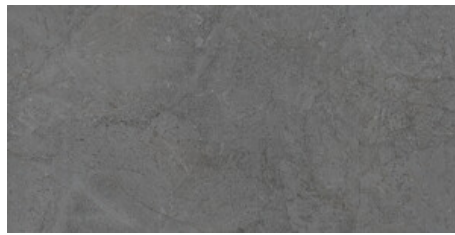

**FREELAND ANTHRACITE LAPADO
MATE 60x120 SL RC**
G.209 | LAPADO MATE | Neutrale Scherben
Begradigt.