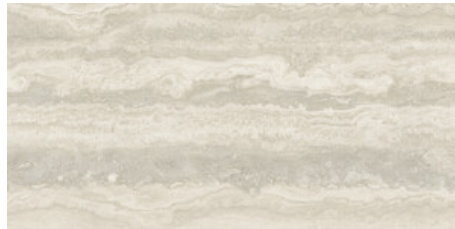

**FIRENZE VEIN IVORY MATE
60x120 SL R**
G.207 | MATT | Neutrale Scherben
Begradigt.