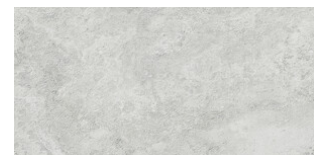

**FIRENZE CROSS PEARL LAPADO
MATE 30X60 SL RC**
G.72 | LAPADO MATE | Neutrale Scherben
Begradigt.