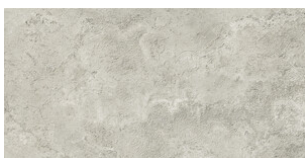

**FIRENZE CROSS GREIGE LAPADO
MATE 30X60 SL RC**
G.72 | LAPADO MATE | Neutrale Scherben
Begradigt.