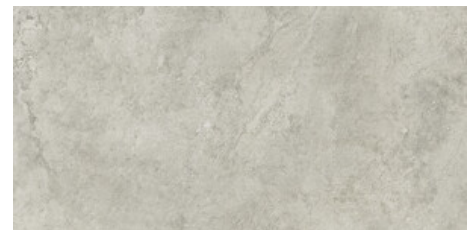

**FIRENZE CROSS GREIGE LAPADO
MATE 60x120 SL RC**
G.209 | LAPADO MATE | Neutrale Scherben
Begradigt.