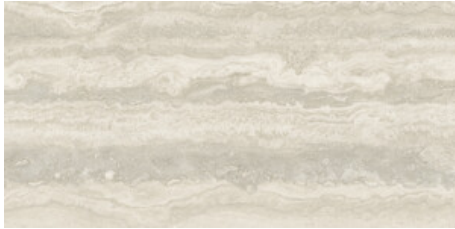

60x120 SI Rc / 24"x48"

**FIRENZE VEIN IVORY LAPADO
MATE 60x120 SL RC**
G.209 | LAPADO MATE | Neutrale Scherben
Begradigt.