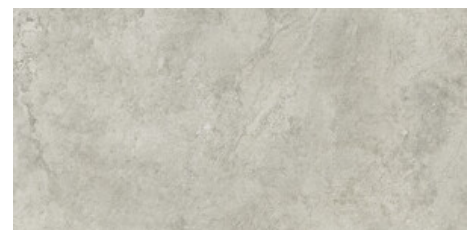

**FIRENZE CROSS GREIGE LAPADO
MATE 60x120 SL RC**
G.209 | LAPADO MATE | Neutrale Scherben
Begradigt.