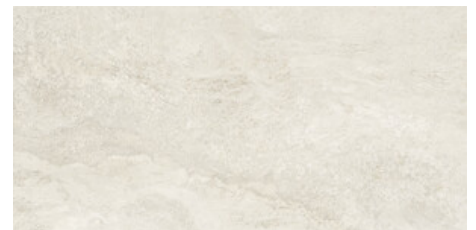

**FIRENZE CROSS IVORY LAPADO
MATE 60x120 SL RC**
G.209 | LAPADO MATE | Neutrale Scherben
Begradigt.