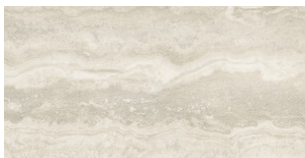

**FIRENZE VEIN IVORY LAPADO
MATE 30X60 SL RC**
G.72 | LAPADO MATE | Neutrale Scherben
Begradigt.