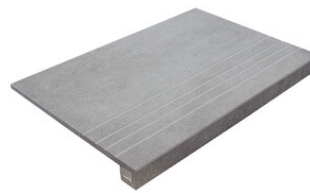

RODAPIÉ 10X60
| 60X120 / 24"x48"

RODAPIÉ 10X120 PM
| 60X120 / 24"x48"

PELDAÑO ROMO 60X120
| 60X120 / 24"x48"

PELDAÑO ROMO 60X120 PM
| 60X120 / 24"x48"

PELDAÑO ANGULO ROMO 60X120
| 60X120 / 24"x48"

PELDAÑO ANGULO ROMO 60X120 PM
| 60X120 / 24"x48"