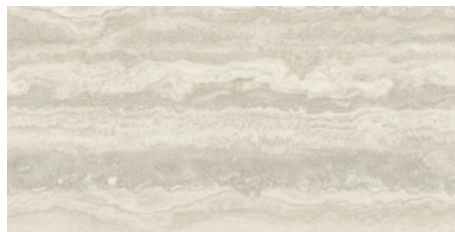

**FIRENZE VEIN IVORY MATE
60x120 SL R**
G.207 | MATT | Neutrale Scherben
Begradigt.