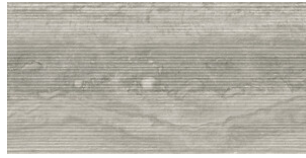

**FIRENZE HOMEY VEIN GREIGE
MATE 30X60 SL RC**
. | MATT | Neutrale Scherben
Begradigt.