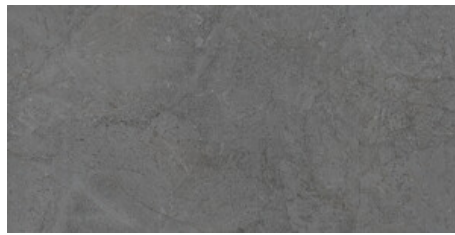

**ANTHRACITE LAPADO MATE 60x120
SL RC**
G.209 | LAPADO MATE | Neutrale Scherben
Begradigt.