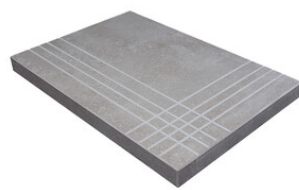

PELDAÑO ANGULO GRADONE RECTO 60X120
| 60X120 / 24"x48"