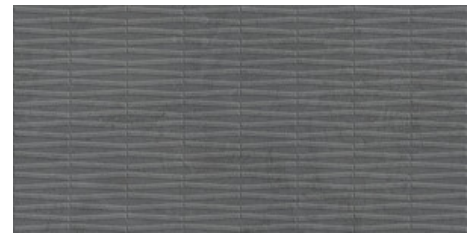

PEARL LAPADO MATE 60x120 SL RC
G.209 | LAPADO MATE | Neutrale Scherben
Begradigt.

**ANTHRACITE LAPADO MATE 60x120
SL RC**
G.209 | LAPADO MATE | Neutrale Scherben
Begradigt.

TESLA IVORY MATE 60x120 SL RC
G.208 | MATT | Neutrale Scherben
Begradigt.

TESLA WHITE MATE 60x120 SL RC
G.208 | MATT | Neutrale Scherben
Begradigt.

TESLA PEARL MATE 60x120 SL RC
G.208 | MATT | Neutrale Scherben
Begradigt.

**TESLA ANTHRACITE MATE 60x120
SL RC**
G.208 | MATT | Neutrale Scherben
Begradigt.