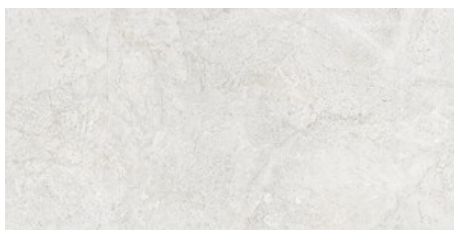

WHITE MATE 60x120 SL RC

G.207 | MATT | Neutrale Scherben
Begradigt.