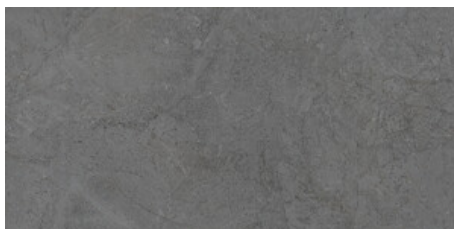

ANTHRACITE MATE 60x120 SL RC

G.207 | MATT | Neutrale Scherben
Begradigt.