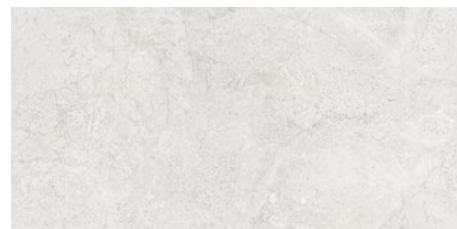

WHITE LAPADO MATE 60x120 SL RC

G.209 | LAPADO MATE | Neutrale Scherben
Begradigt.