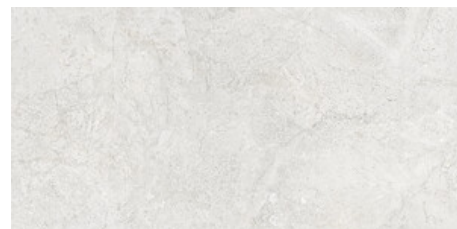

**PEARL MATE 60x120 SL RC**

G.207 | MATT | Neutrale Scherben  
Begradigt.

**IVORY LAPADO MATE 60x120 SL**

**RC**  
G.209 | LAPADO MATE | Neutrale Scherben  
Begradigt.

**ANTHRACITE MATE 60x120 SL RC**

G.207 | MATT | Neutrale Scherben  
Begradigt.