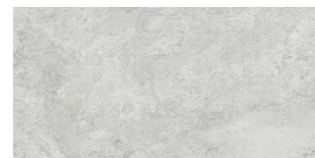

**CROSS PEARL LAPADO MATE 30X60
SL RC**
G.72 | LAPADO MATE | Neutrale Scherben
Begradigt.