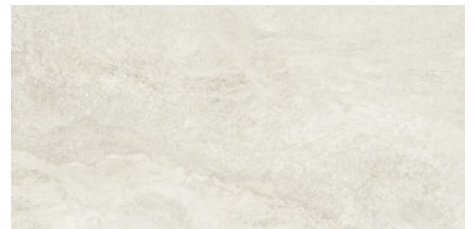

**CROSS IVORY LAPADO MATE
60x120 SL RC**
G.209 | LAPADO MATE | Neutrale Scherben
Begradigt.