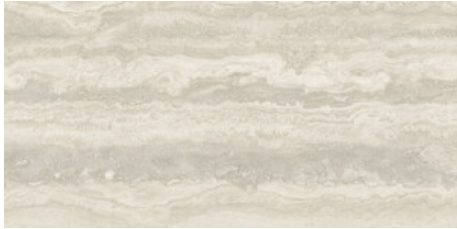

60x120 SI Rc / 24"x48"

**VEIN IVORY LAPADO MATE
60x120 SL RC**
G.209 | LAPADO MATE | Neutrale Scherben
Begradigt.