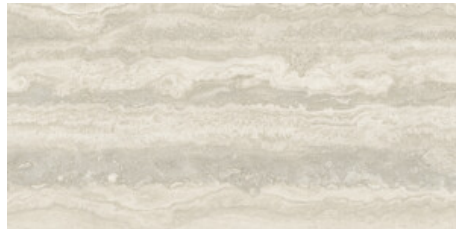

VEIN IVORY MATE 60x120 SL R
G.207 | MATT | Neutrale Scherben
Begradigt.