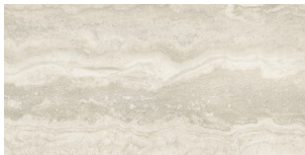

**VEIN IVORY LAPADO MATE 30X60
SL RC**
G.72 | LAPADO MATE | Neutrale Scherben
Begradigt.