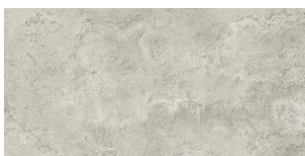

**CROSS GREIGE LAPADO MATE
30X60 SL RC**
G.72 | LAPADO MATE | Neutrale Scherben
Begradigt.