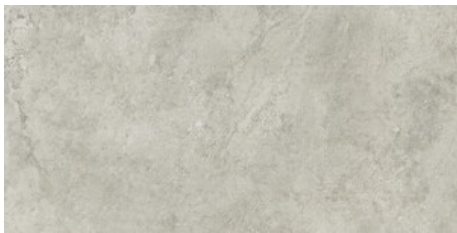

CROSS GREIGE MATE 60x120 SL R
G.207 | MATT | Neutrale Scherben
Begradigt.