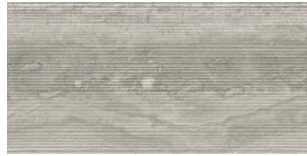

**CROSS IVORY LAPADO MATE 30X60  
SL RC**  
G.72 | LAPADO MATE | Neutrale Scherben  
Begradigt.

**CROSS PEARL LAPADO MATE 30X60  
SL RC**  
G.72 | LAPADO MATE | Neutrale Scherben  
Begradigt.

**CROSS GREIGE LAPADO MATE  
30X60 SL RC**  
G.72 | LAPADO MATE | Neutrale Scherben  
Begradigt.

**HOMEY VEIN WHITE MATE 30X60  
SL RC**  
. | MATT | Neutrale Scherben  
Begradigt.

**HOMEY VEIN IVORY MATE 30X60  
SL RC**  
. | MATT | Neutrale Scherben  
Begradigt.

**HOMEY VEIN PEARL MATE 30X60  
SL RC**  
. | MATT | Neutrale Scherben  
Begradigt.