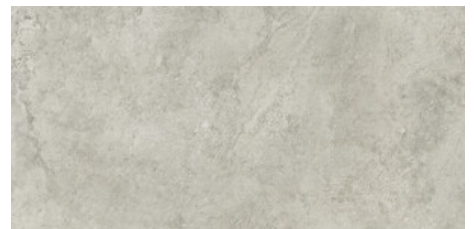

**CROSS GREIGE LAPADO MATE
60x120 SL RC**
G.209 | LAPADO MATE | Neutrale Scherben
Begradigt.