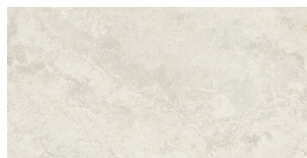

**CROSS IVORY LAPADO MATE 30X60
SL RC**
G.72 | LAPADO MATE | Neutrale Scherben
Begradigt.