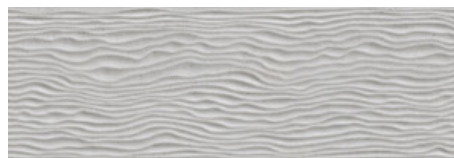

**EVER ANTHRACITE MATE 60x60 SL
RC**
G.80 | MATT | Eingefärbtes Feinsteinzeug
Begradigt.

EVER WHITE MATE 60x60 SL RC
G.80 | MATT | Eingefärbtes Feinsteinzeug
Begradigt.

57x26 / 23"x11"

EVER MURO ANTHRACITE MATE 57X26
SP2045 | MATT |

EVER MURO CREAM MATE 57X26
SP2045 | MATT |

EVER MURO PEARL MATE 57X26
SP2045 | MATT |

EVER MURO WHITE MATE 57X26
SP2045 | MATT |

30x90 Rc / 12"x36"

EVER WHITE MATE 30x90 RC
G.104 | MATT | Weiss Scherbig
Begradigt.

EVER PEARL MATE 30x90 RC
G.104 | MATT | Weiss Scherbig
Begradigt.

EVER CREAM MATE 30x90 RC
G.104 | MATT | Weiss Scherbig
Begradigt.

EVER DUNE WHITE MATE 30x90 RC
G.112 | MATT | Weiss Scherbig
Begradigt.