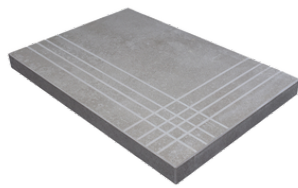

RODAPIÉ 7,5X60
| 60X60 / 24"x24"

PELDAÑO ROMO 60X120
| 60X120 / 24"x48"

PELDAÑO ROMO 60X60
| 60X60 / 24"x24"

PELDAÑO ANGULO ROMO 60X60
| 60X60 / 24"x24"

PELDAÑO ANGULO ROMO 60X120
| 60X120 / 24"x48"

PELDAÑO GRADONE RECTO 60X120
| 60X120 / 24"x48"

PELDAÑO GRADONE RECTO 60X60
| 60X60 / 24"x24"

PELDAÑO ANGULO GRADONE RECTO 60X120
| 60X120 / 24"x48"

PELDAÑO ANGULO GRADONE RECTO 60X60
| 60X60 / 24"x24"

Obra_publica

PELDAÑO OBRA PUBLICA 30X120
| 120X30X20 / 48"x12"