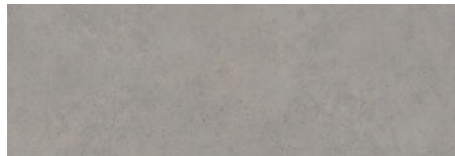

EVER PEARL MATE 30x90 RC
G.104 | MATT | Weiss Scherbig
Begradigt.