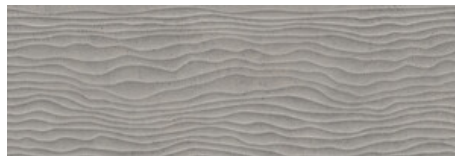

**30x90 Rc / 12"x36"**

**EVER WHITE MATE 30x90 RC**  
G.104 | MATT | Weiss Scherbig  
Begradigt.

**EVER PEARL MATE 30x90 RC**  
G.104 | MATT | Weiss Scherbig  
Begradigt.

**EVER CREAM MATE 30x90 RC**  
G.104 | MATT | Weiss Scherbig  
Begradigt.

**EVER DUNE WHITE MATE 30x90 RC**  
G.112 | MATT | Weiss Scherbig  
Begradigt.

**EVER DUNE PEARL MATE 30x90 RC**  
G.112 | MATT | Weiss Scherbig  
Begradigt.

**EVER DUNE CREAM MATE 30x90 RC**  
G.112 | MATT | Weiss Scherbig  
Begradigt.