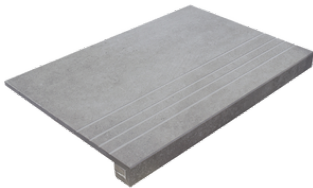

RODAPIÉ 7,5X60
| 60X60 / 24"x24"

PELDAÑO ROMO 60X120
| 60X120 / 24"x48"

PELDAÑO ROMO 60X60
| 60X60 / 24"x24"

PELDAÑO ANGULO ROMO 60X60
| 60X60 / 24"x24"

PELDAÑO ANGULO ROMO 60X120
| 60X120 / 24"x48"

PELDAÑO GRADONE RECTO 60X120
| 60X120 / 24"x48"

PELDAÑO GRADONE RECTO 60X60
| 60X60 / 24"x24"

PELDAÑO ANGULO GRADONE RECTO 60X120
| 60X120 / 24"x48"

PELDAÑO ANGULO GRADONE RECTO 60X60
| 60X60 / 24"x24"

Obra_publica

PELDAÑO OBRA PUBLICA 30X120
| 120X30X20 / 48"x12"