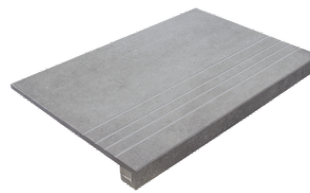

RODAPIÉ 7,5X60
| 60X60 / 24"x24"

PELDAÑO ROMO 60X120
| 60X120 / 24"x48"

PELDAÑO ROMO 60X60
| 60X60 / 24"x24"

PELDAÑO ANGULO ROMO 60X60
| 60X60 / 24"x24"

PELDAÑO ANGULO ROMO 60X120
| 60X120 / 24"x48"

PELDAÑO GRADONE RECTO 60X120
| 60X120 / 24"x48"

PELDAÑO GRADONE RECTO 60X60
| 60X60 / 24"x24"

PELDAÑO ANGULO GRADONE RECTO 60X120
| 60X120 / 24"x48"

PELDAÑO ANGULO GRADONE RECTO 60X60
| 60X60 / 24"x24"

Obra_publica

PELDAÑO OBRA PUBLICA 30X120
| 120X30X20 / 48"x12"