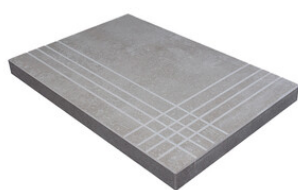

Technische Stufe

Feinsteinzeug

RODAPIÉ 10X60
| 60X120 / 24"x48"

RODAPIÉ 7,5X60
| 60X60 / 24"x24"

PELDAÑO ROMO 60X120
| 60X120 / 24"x48"

PELDAÑO ROMO 60X60
| 60X60 / 24"x24"

PELDAÑO ANGULO ROMO 60X60
| 60X60 / 24"x24"

PELDAÑO ANGULO ROMO 60X120
| 60X120 / 24"x48"

PELDAÑO GRADONE RECTO 60X120
| 60X120 / 24"x48"

PELDAÑO GRADONE RECTO 60X60
| 60X60 / 24"x24"

PELDAÑO ANGULO GRADONE RECTO 60X120
| 60X120 / 24"x48"

PELDAÑO ANGULO GRADONE RECTO 60X60
| 60X60 / 24"x24"