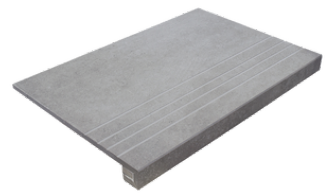

RODAPIÉ 7,5X60
| 60X60 / 24"x24"

PELDAÑO ROMO 60X120
| 60X120 / 24"x48"

PELDAÑO ROMO 60X60
| 60X60 / 24"x24"

PELDAÑO ANGULO ROMO 60X60
| 60X60 / 24"x24"

PELDAÑO ANGULO ROMO 60X120
| 60X120 / 24"x48"

PELDAÑO GRADONE RECTO 60X120
| 60X120 / 24"x48"

PELDAÑO GRADONE RECTO 60X60
| 60X60 / 24"x24"

PELDAÑO ANGULO GRADONE RECTO 60X120
| 60X120 / 24"x48"

PELDAÑO ANGULO GRADONE RECTO 60X60
| 60X60 / 24"x24"

Obra_publica

PELDAÑO OBRA PUBLICA 30X120
| 120X30X20 / 48"x12"