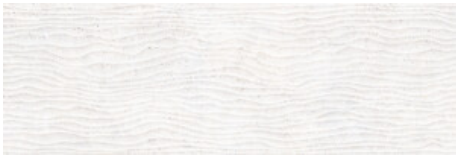

EVER MURO WHITE MATE 57X26
SP2045 | MATT |

30x90 Rc / 12"x36"

EVER WHITE MATE 30x90 RC
G.104 | MATT | Weiss Scherbig
Begradigt.

EVER PEARL MATE 30x90 RC
G.104 | MATT | Weiss Scherbig
Begradigt.

EVER CREAM MATE 30x90 RC
G.104 | MATT | Weiss Scherbig
Begradigt.

EVER DUNE WHITE MATE 30x90 RC
G.112 | MATT | Weiss Scherbig
Begradigt.

EVER DUNE PEARL MATE 30x90 RC
G.112 | MATT | Weiss Scherbig
Begradigt.

EVER DUNE CREAM MATE 30x90 RC
G.112 | MATT | Weiss Scherbig
Begradigt.