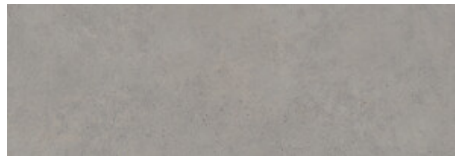

**EVER MURO PEARL MATE 57X26**  
SP2045 | MATT |

**EVER MURO WHITE MATE 57X26**  
SP2045 | MATT |

**30x90 Rc / 12"x36"**

**EVER WHITE MATE 30x90 RC**  
G.104 | MATT | Weiss Scherbig  
Begradigt.

**EVER PEARL MATE 30x90 RC**  
G.104 | MATT | Weiss Scherbig  
Begradigt.