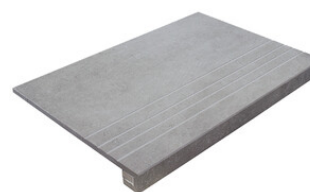

PELDAÑO GRADONE RECTO 60X60
| 60X60 / 24"x24"