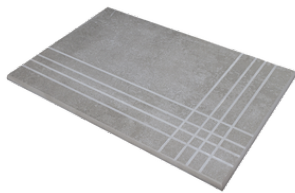

RODAPIÉ 7,5X60
| 60X60 / 24"x24"

PELDAÑO ROMO 60X120
| 60X120 / 24"x48"

PELDAÑO ROMO 60X60
| 60X60 / 24"x24"

PELDAÑO ANGULO ROMO 60X60
| 60X60 / 24"x24"

PELDAÑO ANGULO ROMO 60X120
| 60X120 / 24"x48"

PELDAÑO GRADONE RECTO 60X120
| 60X120 / 24"x48"

PELDAÑO GRADONE RECTO 60X60
| 60X60 / 24"x24"

PELDAÑO ANGULO GRADONE RECTO 60X120
| 60X120 / 24"x48"

PELDAÑO ANGULO GRADONE RECTO 60X60
| 60X60 / 24"x24"

Obra_publica

PELDAÑO OBRA PUBLICA 30X120
| 120X30X20 / 48"x12"