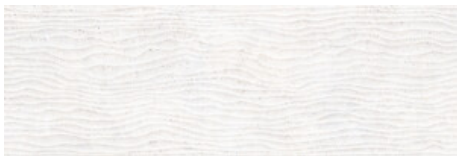

**30x90 Rc / 12"x36"**

**EVER WHITE MATE 30x90 RC**  
G.104 | MATT | Weiss Scherbig  
Begradigt.

**EVER PEARL MATE 30x90 RC**  
G.104 | MATT | Weiss Scherbig  
Begradigt.

**EVER CREAM MATE 30x90 RC**  
G.104 | MATT | Weiss Scherbig  
Begradigt.

**EVER DUNE WHITE MATE 30x90 RC**  
G.112 | MATT | Weiss Scherbig  
Begradigt.

**EVER DUNE PEARL MATE 30x90 RC**  
G.112 | MATT | Weiss Scherbig  
Begradigt.

**EVER DUNE CREAM MATE 30x90 RC**  
G.112 | MATT | Weiss Scherbig  
Begradigt.