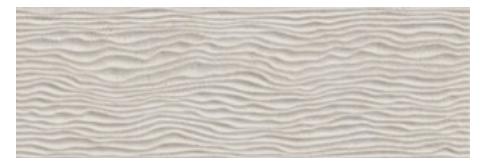

EVER PEARL MATE 30x90 RC
G.104 | MATT | Weiss Scherbig
Begradigt.

EVER CREAM MATE 30x90 RC
G.104 | MATT | Weiss Scherbig
Begradigt.

EVER DUNE WHITE MATE 30x90 RC
G.112 | MATT | Weiss Scherbig
Begradigt.

EVER DUNE PEARL MATE 30x90 RC
G.112 | MATT | Weiss Scherbig
Begradigt.

EVER DUNE CREAM MATE 30x90 RC
G.112 | MATT | Weiss Scherbig
Begradigt.

30x30 / 12"x12"

EVER MOSAICO WHITE MATE 30X30
SP2037 | MATT |