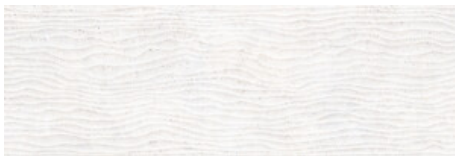

**30x90 Rc / 12"x36"**

**EVER WHITE MATE 30x90 RC**  
G.104 | MATT | Weiss Scherbig  
Begradigt.

**EVER PEARL MATE 30x90 RC**  
G.104 | MATT | Weiss Scherbig  
Begradigt.

**EVER CREAM MATE 30x90 RC**  
G.104 | MATT | Weiss Scherbig  
Begradigt.

**EVER DUNE WHITE MATE 30x90 RC**  
G.112 | MATT | Weiss Scherbig  
Begradigt.

**EVER DUNE PEARL MATE 30x90 RC**  
G.112 | MATT | Weiss Scherbig  
Begradigt.

**EVER DUNE CREAM MATE 30x90 RC**  
G.112 | MATT | Weiss Scherbig  
Begradigt.