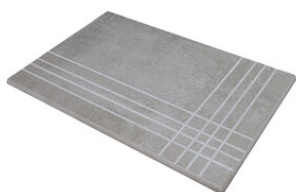

Technische Stufe

Feinsteinzeug

RODAPIÉ 10X60
| 60X120 / 24"x48"

RODAPIÉ 7,5X60
| 60X60 / 24"x24"

PELDAÑO ROMO 60X120
| 60X120 / 24"x48"

PELDAÑO ROMO 60X60
| 60X60 / 24"x24"

PELDAÑO ANGULO ROMO 60X60
| 60X60 / 24"x24"

PELDAÑO ANGULO ROMO 60X120
| 60X120 / 24"x48"

PELDAÑO GRADONE RECTO 60X120
| 60X120 / 24"x48"

PELDAÑO GRADONE RECTO 60X60
| 60X60 / 24"x24"

PELDAÑO ANGULO GRADONE RECTO 60X120
| 60X120 / 24"x48"

PELDAÑO ANGULO GRADONE RECTO 60X60
| 60X60 / 24"x24"