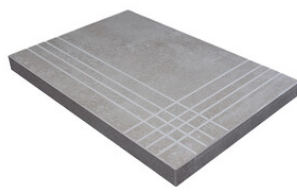

Technische Stufe

Feinsteinzeug

**RODAPIÉ 10X60**  
| 60X120 / 24"x48"

**RODAPIÉ 7,5X60**  
| 60X60 / 24"x24"

**PELDAÑO ROMO 60X120**  
| 60X120 / 24"x48"

**PELDAÑO ROMO 60X60**  
| 60X60 / 24"x24"

**PELDAÑO ANGULO ROMO 60X60**  
| 60X60 / 24"x24"

**PELDAÑO ANGULO ROMO 60X120**  
| 60X120 / 24"x48"

**PELDAÑO GRADONE RECTO 60X120**  
| 60X120 / 24"x48"

**PELDAÑO GRADONE RECTO 60X60**  
| 60X60 / 24"x24"

**PELDAÑO ANGULO GRADONE RECTO 60X120**  
| 60X120 / 24"x48"

**PELDAÑO ANGULO GRADONE RECTO 60X60**  
| 60X60 / 24"x24"

Obra\_publica

**PELDAÑO OBRA PUBLICA 30X120**  
| 120X30X20 / 48"x12"

Fotogallerie