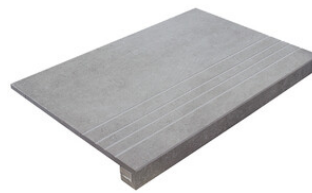

**EVER MOSAICO ANTHRACITE MATE**  
**30X30**  
SP2037 | MATT |

Technische Stufe

Feinsteinzeug

**RODAPIÉ 10X60**  
| 60X120 / 24"x48"

**RODAPIÉ 7,5X60**  
| 60X60 / 24"x24"

**PELDAÑO ROMO 60X120**  
| 60X120 / 24"x48"

**PELDAÑO ROMO 60X60**  
| 60X60 / 24"x24"

**PELDAÑO ANGULO ROMO 60X60**  
| 60X60 / 24"x24"

**PELDAÑO ANGULO ROMO 60X120**  
| 60X120 / 24"x48"

**PELDAÑO GRADONE RECTO 60X120**  
| 60X120 / 24"x48"

**PELDAÑO GRADONE RECTO 60X60**  
| 60X60 / 24"x24"