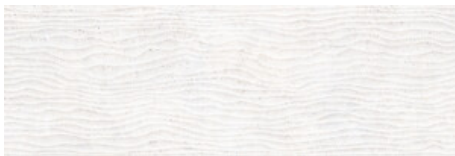

**EVER MURO PEARL MATE 57X26**  
SP2045 | MATT |

**EVER MURO WHITE MATE 57X26**  
SP2045 | MATT |

**30x90 Rc / 12"x36"**

**EVER WHITE MATE 30x90 RC**  
G.104 | MATT | Weiss Scherbig  
Begradigt.

**EVER PEARL MATE 30x90 RC**  
G.104 | MATT | Weiss Scherbig  
Begradigt.

**EVER CREAM MATE 30x90 RC**  
G.104 | MATT | Weiss Scherbig  
Begradigt.

**EVER DUNE WHITE MATE 30x90 RC**  
G.112 | MATT | Weiss Scherbig  
Begradigt.

**EVER DUNE PEARL MATE 30x90 RC**  
G.112 | MATT | Weiss Scherbig  
Begradigt.