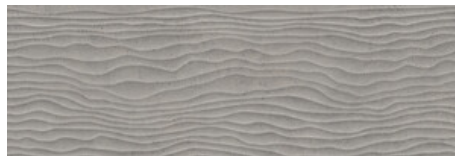

**EVER MURO PEARL MATE 57X26**  
SP2045 | MATT |

**EVER MURO WHITE MATE 57X26**  
SP2045 | MATT |

**30x90 Rc / 12"x36"**

**EVER WHITE MATE 30x90 RC**  
G.104 | MATT | Weiss Scherbig  
Begradigt.

**EVER PEARL MATE 30x90 RC**  
G.104 | MATT | Weiss Scherbig  
Begradigt.

**EVER CREAM MATE 30x90 RC**  
G.104 | MATT | Weiss Scherbig  
Begradigt.

**EVER DUNE WHITE MATE 30x90 RC**  
G.112 | MATT | Weiss Scherbig  
Begradigt.

**EVER DUNE PEARL MATE 30x90 RC**  
G.112 | MATT | Weiss Scherbig  
Begradigt.