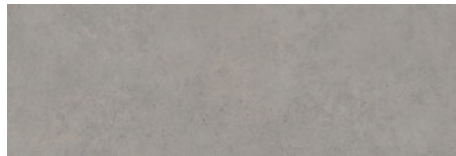

EVER PEARL MATE 30x90 RC
G.104 | MATT | Weiss Scherbig
Begradigt.