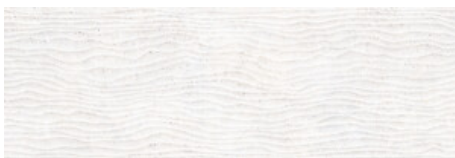

EVER MURO CREAM MATE 57X26
SP2045 | MATT |

EVER MURO PEARL MATE 57X26
SP2045 | MATT |

EVER MURO WHITE MATE 57X26
SP2045 | MATT |

30x90 Rc / 12"x36"

EVER WHITE MATE 30x90 RC
G.104 | MATT | Weiss Scherbig
Begradigt.

EVER PEARL MATE 30x90 RC
G.104 | MATT | Weiss Scherbig
Begradigt.

EVER CREAM MATE 30x90 RC
G.104 | MATT | Weiss Scherbig
Begradigt.

EVER DUNE WHITE MATE 30x90 RC
G.112 | MATT | Weiss Scherbig
Begradigt.