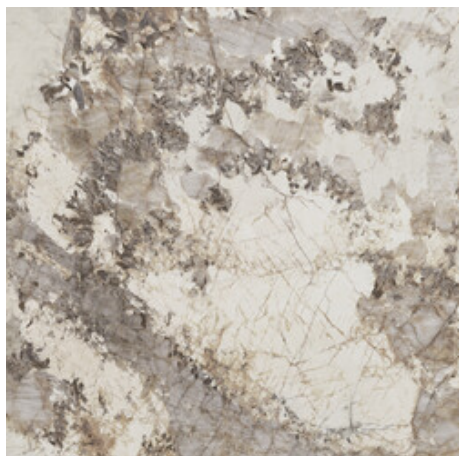

120x280 Rc / 48"x111"

ESPLENDOR GOLD PULIDO 120X280

RC

G.196 | Poliert | Eingefärbtes Feinsteinzeug
Begradigt.

ESPLENDOR BLUE PULIDO 120X280

RC

G.196 | Poliert | Eingefärbtes Feinsteinzeug
Begradigt.

120x120 Rc / 48"x48"

**ESPLENDOR GOLD PULIDO
120x120 RC**
G.192 | Poliert | Neutrale Scherben
Begradigt.

**ESPLENDOR BLUE PULIDO 120x120
RC**
G.192 | Poliert | Neutrale Scherben
Begradigt.

60x120 Rc / 24"x48"

**ESPLENDOR GOLD PULIDO 60x120
RC**
G.177 | Poliert | Neutrale Scherben
Begradigt.

**ESPLENDOR BLUE PULIDO 60x120
RC**
G.177 | Poliert | Neutrale Scherben
Begradigt.

30x30 / 12"x12"

**ESPLENDOR MOSAICO GOLD PULIDO
PREMIUM 30x30**
SP2037 | Hochwertige Politur |

**ESPLENDOR MOSAICO BLUE PULIDO
PREMIUM 30x30**
SP2037 | Hochwertige Politur |