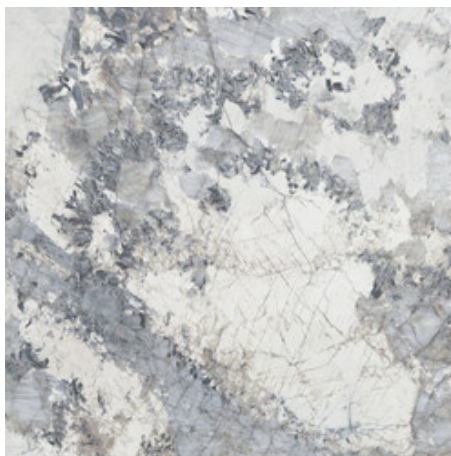

**ESPLENDOR BLUE PULIDO 120x120
RC**
G.192 | Poliert | Neutrale Scherben
Begradigt.