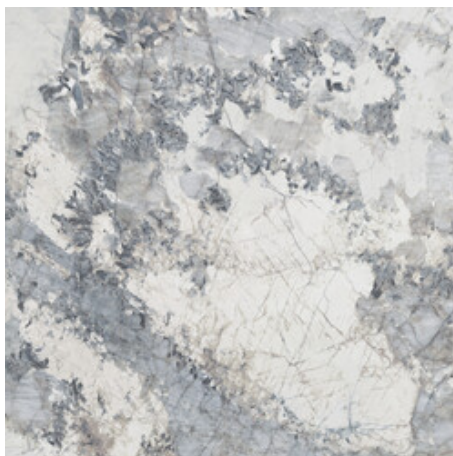

ESPLENDOR BLUE PULIDO 120X280

RC

G.196 | Poliert | Eingefärbtes Feinsteinzeug
Begradigt.

120x120 Rc / 48"x48"

**ESPLENDOR GOLD PULIDO
120x120 RC**
G.192 | Poliert | Neutrale Scherben
Begradigt.

**ESPLENDOR BLUE PULIDO 120x120
RC**
G.192 | Poliert | Neutrale Scherben
Begradigt.

60x120 Rc / 24"x48"

**ESPLENDOR GOLD PULIDO 60x120
RC**
G.177 | Poliert | Neutrale Scherben
Begradigt.

**ESPLENDOR BLUE PULIDO 60x120
RC**
G.177 | Poliert | Neutrale Scherben
Begradigt.

30x30 / 12"x12"

**ESPLENDOR MOSAICO GOLD PULIDO
PREMIUM 30x30**
SP2037 | Hochwertige Politur |