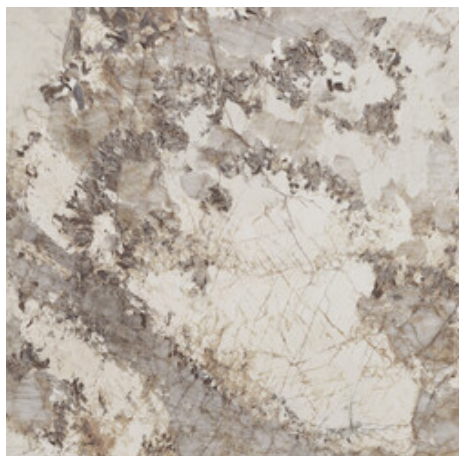

Serie **Esplendor**

120x280 RC / 48"x111"

120x120 RC / 48"x48"

60x120 RC / 24"x48"

120x280 Rc / 48"x111"

ESPLENDOR GOLD PULIDO 120X280

RC

G.196 | Poliert | Eingefärbtes Feinsteinzeug
Begradigt.

ESPLENDOR BLUE PULIDO 120X280

RC

G.196 | Poliert | Eingefärbtes Feinsteinzeug
Begradigt.

120x120 Rc / 48"x48"

**ESPLENDOR GOLD PULIDO
120x120 RC**
G.192 | Poliert | Neutrale Scherben
Begradigt.

**ESPLENDOR BLUE PULIDO 120x120
RC**
G.192 | Poliert | Neutrale Scherben
Begradigt.

60x120 Rc / 24"x48"

**ESPLENDOR GOLD PULIDO 60x120
RC**
G.177 | Poliert | Neutrale Scherben
Begradigt.

**ESPLENDOR BLUE PULIDO 60x120
RC**
G.177 | Poliert | Neutrale Scherben
Begradigt.

30x30 / 12"x12"

**ESPLENDOR MOSAICO GOLD PULIDO
PREMIUM 30x30**
SP2037 | Hochwertige Politur |