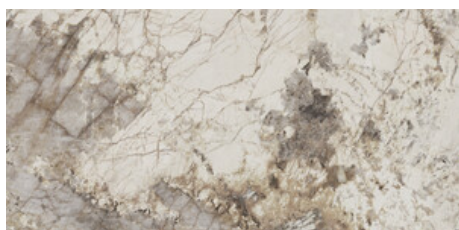

120x280 Rc / 48"x111"

ESPLENDOR GOLD PULIDO 120X280

RC

G.196 | Poliert | Eingefärbtes Feinsteinzeug
Begradigt.

ESPLENDOR BLUE PULIDO 120X280

RC

G.196 | Poliert | Eingefärbtes Feinsteinzeug
Begradigt.

120x120 Rc / 48"x48"

**ESPLENDOR GOLD PULIDO
120x120 RC**
G.192 | Poliert | Neutrale Scherben
Begradigt.

**ESPLENDOR BLUE PULIDO 120x120
RC**
G.192 | Poliert | Neutrale Scherben
Begradigt.

60x120 Rc / 24"x48"

**ESPLENDOR GOLD PULIDO 60x120
RC**
G.177 | Poliert | Neutrale Scherben
Begradigt.