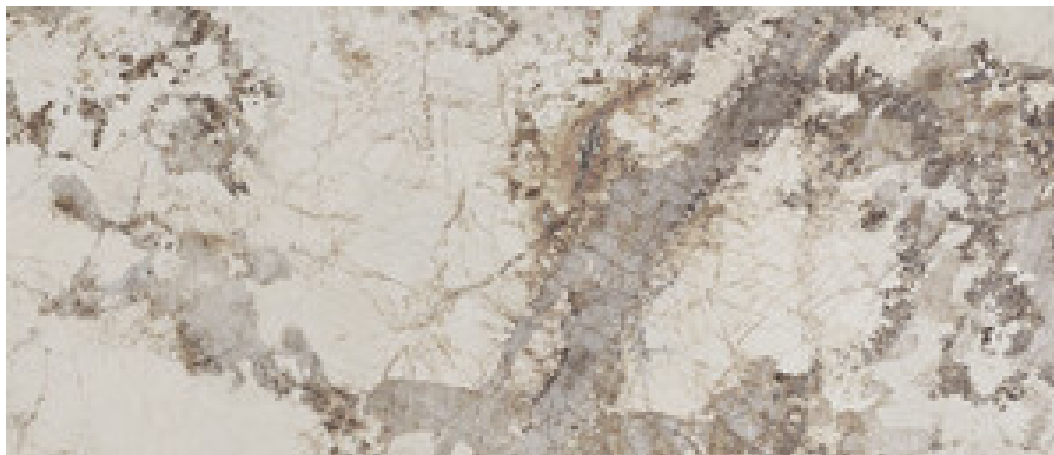

Serie **Esplendor**

120x280 RC / 48"x111"

120x120 RC / 48"x48"

60x120 RC / 24"x48"

120x280 Rc / 48"x111"

ESPLENDOR GOLD PULIDO 120X280

RC

G.196 | Poliert | Eingefärbtes Feinsteinzeug
Begradigt.

ESPLENDOR BLUE PULIDO 120X280

RC

G.196 | Poliert | Eingefärbtes Feinsteinzeug
Begradigt.

120x120 Rc / 48"x48"

**ESPLENDOR GOLD PULIDO
120x120 RC**
G.192 | Poliert | Neutrale Scherben
Begradigt.

**ESPLENDOR BLUE PULIDO 120x120
RC**
G.192 | Poliert | Neutrale Scherben
Begradigt.

60x120 Rc / 24"x48"

**ESPLENDOR GOLD PULIDO 60x120
RC**
G.177 | Poliert | Neutrale Scherben
Begradigt.

**ESPLENDOR BLUE PULIDO 60x120
RC**
G.177 | Poliert | Neutrale Scherben
Begradigt.

30x30 / 12"x12"

**ESPLENDOR MOSAICO GOLD PULIDO
PREMIUM 30x30**
SP2037 | Hochwertige Politur |