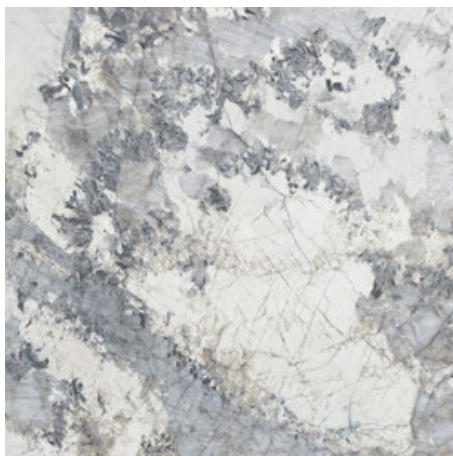

**ESPLENDOR BLUE PULIDO 120x120
RC**
G.192 | Poliert | Neutrale Scherben
Begradigt.