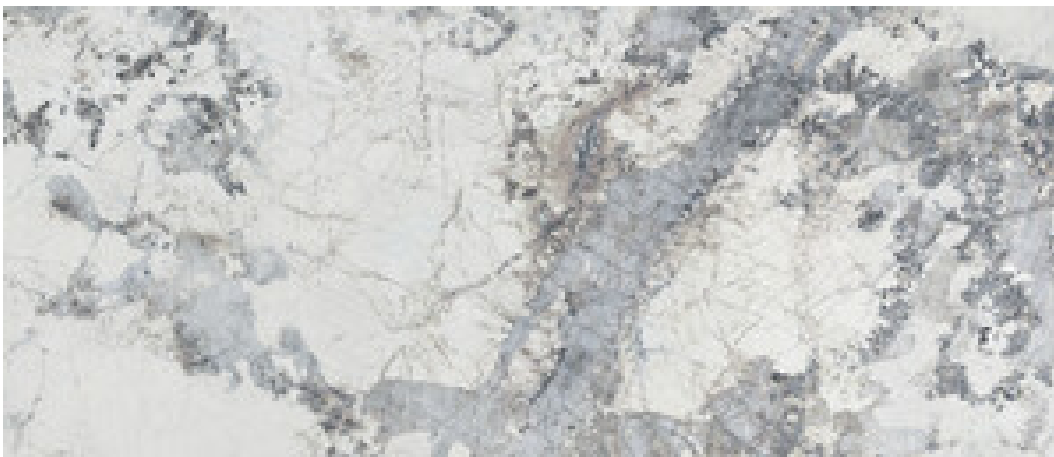

120x280 Rc / 48"x111"

ESPLENDOR GOLD PULIDO 120X280

RC

G.196 | Poliert | Eingefärbtes Feinsteinzeug
Begradigt.

ESPLENDOR BLUE PULIDO 120X280

RC

G.196 | Poliert | Eingefärbtes Feinsteinzeug
Begradigt.

120x120 Rc / 48"x48"