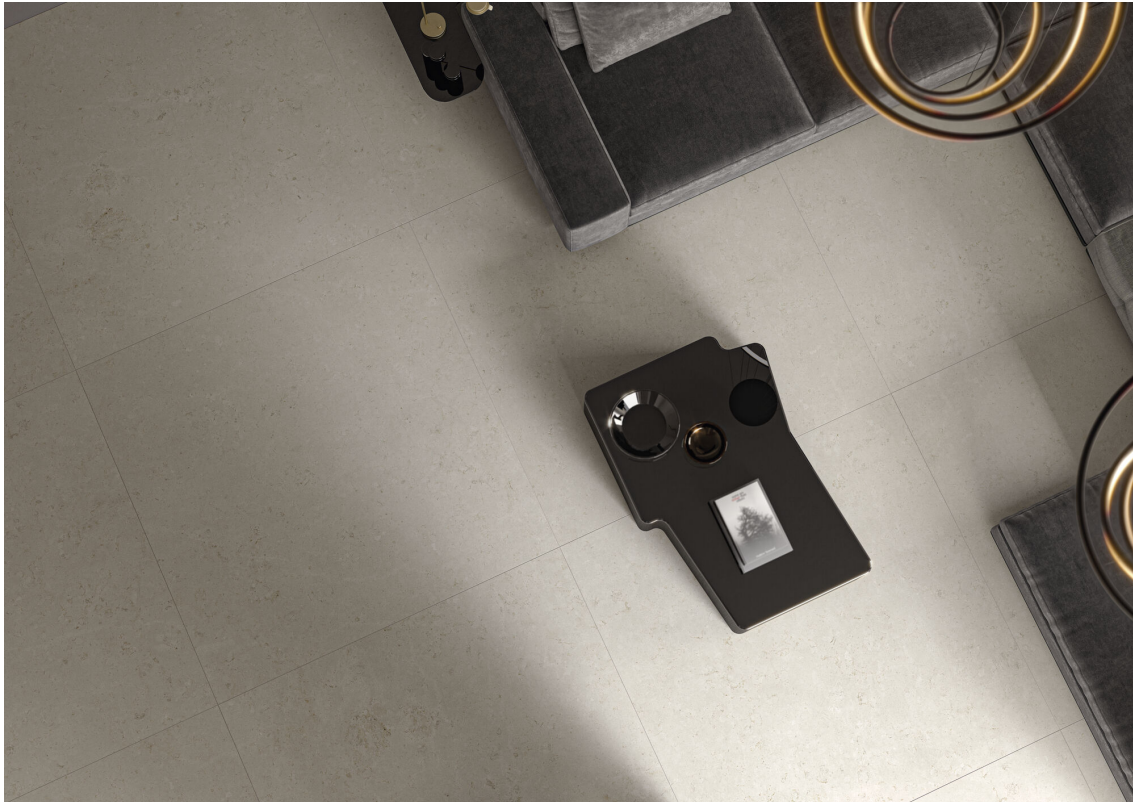

Fotogallerie

Die dargestellten Ergebnisse stellen eine grobe Annäherung dar. Dieses Dokument stellt kein Vertragsverhältnis dar. Um Bestellungen aufzugeben oder die Produktverfügbarkeit zu prüfen, wenden Sie sich bitte an das Unternehmen.