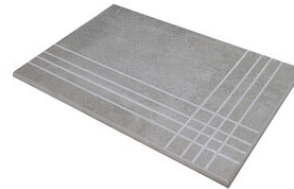

30x90 Rc / 12"x36"

EMBER SAND MATE 30x90 RC
G.104 | MATT | Weiss Scherbig
Begradigt.

EMBER ALMOND MATE 30x90 RC
G.104 | MATT | Weiss Scherbig
Begradigt.

EMBER MATRIX SAND MATE 30x90 RC
G.112 | MATT | Weiss Scherbig
Begradigt.

EMBER MATRIX ALMOND MATE 30x90 RC
G.112 | MATT | Weiss Scherbig
Begradigt.

Technische Stufe

Feinsteinzeug

**RODAPIÉ 10X60**
| 60X120 / 24"x48"**RODAPIÉ 10X160 MATE**
| 160X160 / 63"x63"**PELDAÑO ROMO 60X120**
| 60X120 / 24"x48"**PELDAÑO ANGULO ROMO 60X120**
| 60X120 / 24"x48"**PELDAÑO GRADONE RECTO 60X120**
| 60X120 / 24"x48"**PELDAÑO ANGULO GRADONE RECTO 60X120**
| 60X120 / 24"x48"