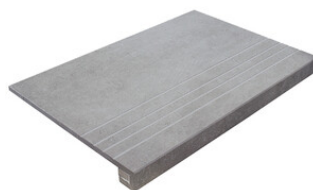

EMBER MATRIX ALMOND MATE 30x90 RC
G.112 | MATT | Weiss Scherbig
Begradigt.

Technische Stufe

Feinsteinzeug

**RODAPIÉ 10X60**
| 60X120 / 24"x48"**RODAPIÉ 10X160 MATE**
| 160X160 / 63"x63"**PELDAÑO ROMO 60X120**
| 60X120 / 24"x48"**PELDAÑO ANGULO ROMO 60X120**
| 60X120 / 24"x48"**PELDAÑO GRADONE RECTO 60X120**
| 60X120 / 24"x48"**PELDAÑO ANGULO GRADONE RECTO 60X120**
| 60X120 / 24"x48"