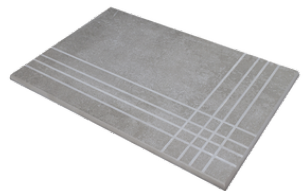

PELDAÑO ANGULO ROMO 60X60
| 60X60 / 24"x24"