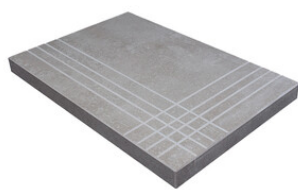

**ELEMENT GREY MATE 60X60 SL RC**

**ANTISLIP**

G.5081 | MATT | Eingefärbtes Feinsteinzeug  
Begradigt.

Technische Stufe

Feinsteinzeug

**RODAPIÉ 10X60**  
| 60X120 / 24"x48"

**RODAPIÉ 7,5X60**  
| 60X60 / 24"x24"

**PELDAÑO ROMO 60X120**  
| 60X120 / 24"x48"

**PELDAÑO ROMO 60X60**  
| 60X60 / 24"x24"

**PELDAÑO ANGULO ROMO 60X60**  
| 60X60 / 24"x24"

**PELDAÑO ANGULO ROMO 60X120**  
| 60X120 / 24"x48"

**PELDAÑO GRADONE RECTO 60X120**  
| 60X120 / 24"x48"

**PELDAÑO GRADONE RECTO 60X60**  
| 60X60 / 24"x24"

**PELDAÑO ANGULO GRADONE RECTO 60X120**  
| 60X120 / 24"x48"

**PELDAÑO ANGULO GRADONE RECTO 60X60**  
| 60X60 / 24"x24"

Fotogallerie