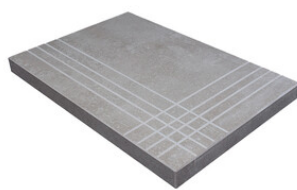

ELEMENT WHITE MATE 60x60 SL RC
G.81 | MATT | Eingefärbtes Feinsteinzeug
Begradigt.

ELEMENT PEARL MATE 60x60 SL RC
G.81 | MATT | Eingefärbtes Feinsteinzeug
Begradigt.

ELEMENT GREY MATE 60X60 SL RC
G.81 | MATT | Eingefärbtes Feinsteinzeug
Begradigt.

Technische Stufe

Feinsteinzeug

RODAPIÉ 10X60
| 60X120 / 24"x48"

RODAPIÉ 7,5X60
| 60X60 / 24"x24"

PELDAÑO ROMO 60X120
| 60X120 / 24"x48"

PELDAÑO ROMO 60X60
| 60X60 / 24"x24"

PELDAÑO ANGULO ROMO 60X60
| 60X60 / 24"x24"

PELDAÑO ANGULO ROMO 60X120
| 60X120 / 24"x48"

PELDAÑO GRADONE RECTO 60X120
| 60X120 / 24"x48"

PELDAÑO GRADONE RECTO 60X60
| 60X60 / 24"x24"

PELDAÑO ANGULO GRADONE RECTO 60X120
| 60X120 / 24"x48"

PELDAÑO ANGULO GRADONE RECTO 60X60
| 60X60 / 24"x24"