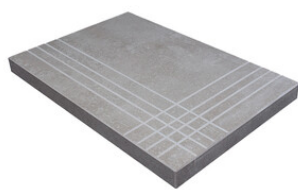

ELEMENT PEARL MATE 60X60 SL

RC ANTISLIP

G.5081 | MATT | Eingefärbtes Feinsteinzeug
Begradigt.

ELEMENT GREY MATE 60X60 SL RC

ANTISLIP

G.5081 | MATT | Eingefärbtes Feinsteinzeug
Begradigt.

Technische Stufe

Feinsteinzeug

RODAPIÉ 10X60
| 60X120 / 24"x48"

RODAPIÉ 7,5X60
| 60X60 / 24"x24"

PELDAÑO ROMO 60X120
| 60X120 / 24"x48"

PELDAÑO ROMO 60X60
| 60X60 / 24"x24"

PELDAÑO ANGULO ROMO 60X60
| 60X60 / 24"x24"

PELDAÑO ANGULO ROMO 60X120
| 60X120 / 24"x48"

PELDAÑO GRADONE RECTO 60X120
| 60X120 / 24"x48"

PELDAÑO GRADONE RECTO 60X60
| 60X60 / 24"x24"

PELDAÑO ANGULO GRADONE RECTO 60X120
| 60X120 / 24"x48"

PELDAÑO ANGULO GRADONE RECTO 60X60
| 60X60 / 24"x24"

Fotogallerie