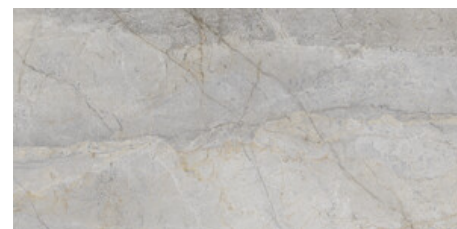

EGEO IVORY PULIDO 120x120 RC
G.192 | Poliert | Neutrale Scherben
Begradigt.

EGEO PEARL PULIDO 120x120 RC
G.192 | Poliert | Neutrale Scherben
Begradigt.

60x120 Rc / 24"x48"

EGEO CREAM PULIDO 60x120 RC
G.177 | Poliert | Neutrale Scherben
Begradigt.

EGEO IVORY PULIDO 60x120 RC
G.177 | Poliert | Neutrale Scherben
Begradigt.

EGEO PEARL PULIDO 60x120 RC
G.177 | Poliert | Neutrale Scherben
Begradigt.

32,5x22,5 /

**EGEO HEXAGON AMPLE PEARL
PULIDO 32,5X22,5**
SP2046 | Poliirt |