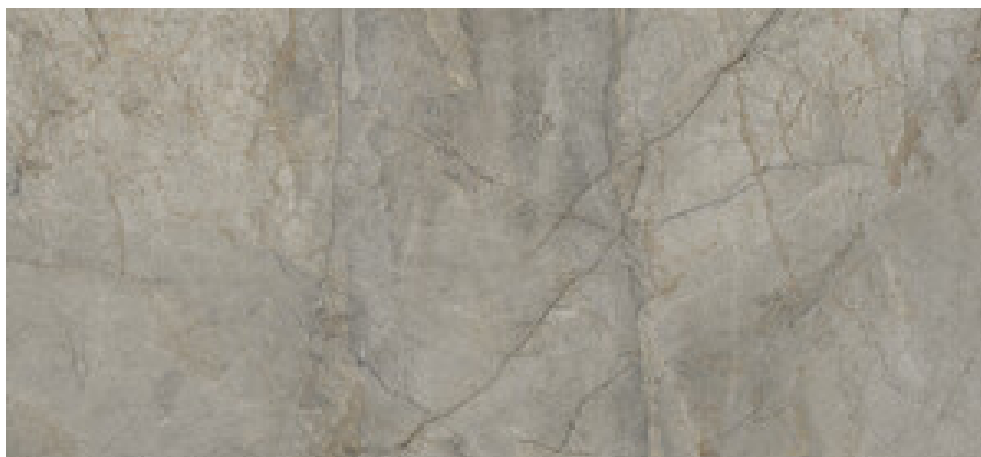

EGEO IVORY PULIDO PREMIUM

120X280 RC

G.196 | Poliert | Eingefärbtes Feinsteinzeug
Begradigt.

EGEO CREAM PULIDO PREMIUM

120X280 RC

G.196 | Poliert | Eingefärbtes Feinsteinzeug
Begradigt.

120x260 Rc / 48"x103"

EGEO IVORY PULIDO 120x260 RC

G.199 | Poliert | Eingefärbtes Feinsteinzeug
Begradigt.

EGEO PEARL PULIDO 120x260 RC

G.199 | Poliert | Eingefärbtes Feinsteinzeug
Begradigt.

120x120 Rc / 48"x48"

EGEO CREAM PULIDO 120x120 RC
G.192 | Poliert | Neutrale Scherben
Begradigt.