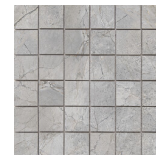

**EGEO PEARL PULIDO 60x120 RC**  
G.177 | Poliert | Neutrale Scherben  
Begradigt.

**32,5x22,5 /**

**EGEO HEXAGON AMPLE PEARL  
PULIDO 32,5X22,5**  
SP2046 | Poliirt |

**EGEO HEXAGON AMPLE CREAM  
PULIDO 32,5X22,5**  
SP2046 | Poliirt |

**EGEO HEXAGON AMPLE IVORY  
PULIDO 32,5X22,5**  
SP2046 | Poliirt |

**30x30 / 12"x12"**

**EGEO MOSAICO PEARL PULIDO  
30X30**  
SP2037 | Poliirt |

**EGEO MOSAICO IVORY PULIDO  
30X30**  
SP2037 | Poliirt |

**EGEO MOSAICO PEARL PULIDO  
30X30**  
SP2037 | Poliirt |

**EGEO MOSAICO IVORY PULIDO  
30X30**  
SP2037 | Poliirt |

**EGEO MOSAICO CREAM PULIDO  
30X30**  
SP2037 | Poliirt |

**26x27 / 11"x11"**

**EGEO HEXAGON IVORY PULIDO  
26X27**  
SP2051 | Poliirt |