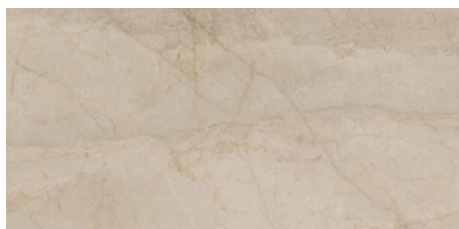

EGEO IVORY PULIDO PREMIUM

120X280 RC

G.196 | Poliert | Eingefärbtes Feinsteinzeug
Begradigt.

EGEO CREAM PULIDO PREMIUM

120X280 RC

G.196 | Poliert | Eingefärbtes Feinsteinzeug
Begradigt.

120x260 Rc / 48"x103"

EGEO IVORY PULIDO 120x260 RC

G.199 | Poliert | Eingefärbtes Feinsteinzeug
Begradigt.

EGEO PEARL PULIDO 120x260 RC

G.199 | Poliert | Eingefärbtes Feinsteinzeug
Begradigt.

120x120 Rc / 48"x48"

EGEO CREAM PULIDO 120x120 RC
G.192 | Poliert | Neutrale Scherben
Begradigt.

EGEO IVORY PULIDO 120x120 RC
G.192 | Poliert | Neutrale Scherben
Begradigt.

EGEO PEARL PULIDO 120x120 RC
G.192 | Poliert | Neutrale Scherben
Begradigt.

60x120 Rc / 24"x48"

EGEO CREAM PULIDO 60x120 RC
G.177 | Poliert | Neutrale Scherben
Begradigt.