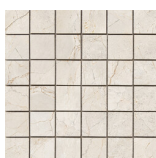

EGEO IVORY PULIDO 60x120 RC
G.177 | Poliert | Neutrale Scherben
Begradigt.

EGEO PEARL PULIDO 60x120 RC
G.177 | Poliert | Neutrale Scherben
Begradigt.

32,5x22,5 /

**EGEO HEXAGON AMPLE PEARL
PULIDO 32,5X22,5**
SP2046 | Poliirt |

**EGEO HEXAGON AMPLE CREAM
PULIDO 32,5X22,5**
SP2046 | Poliirt |

**EGEO HEXAGON AMPLE IVORY
PULIDO 32,5X22,5**
SP2046 | Poliirt |

30x30 / 12"x12"

**EGEO MOSAICO PEARL PULIDO
30X30**
SP2037 | Poliirt |

**EGEO MOSAICO IVORY PULIDO
30X30**
SP2037 | Poliirt |

**EGEO MOSAICO PEARL PULIDO
30X30**
SP2037 | Poliirt |

**EGEO MOSAICO IVORY PULIDO
30X30**
SP2037 | Poliirt |

**EGEO MOSAICO CREAM PULIDO
30X30**
SP2037 | Poliirt |

26x27 / 11"x11"

**EGEO HEXAGON IVORY PULIDO
26X27**
SP2051 | Poliirt |