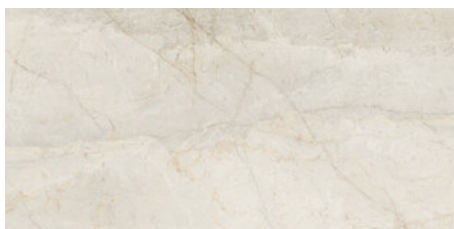

EGEO IVORY PULIDO 60x120 RC
G.177 | Poliert | Neutrale Scherben
Begradigt.