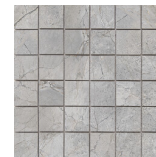

EGEO PEARL PULIDO 60x120 RC
G.177 | Poliert | Neutrale Scherben
Begradigt.

32,5x22,5 /

**EGEO HEXAGON AMPLE PEARL
PULIDO 32,5X22,5**
SP2046 | Poliirt |

**EGEO HEXAGON AMPLE CREAM
PULIDO 32,5X22,5**
SP2046 | Poliirt |

**EGEO HEXAGON AMPLE IVORY
PULIDO 32,5X22,5**
SP2046 | Poliirt |

30x30 / 12"x12"

**EGEO MOSAICO PEARL PULIDO
30X30**
SP2037 | Poliirt |

**EGEO MOSAICO IVORY PULIDO
30X30**
SP2037 | Poliirt |

**EGEO MOSAICO PEARL PULIDO
30X30**
SP2037 | Poliirt |

**EGEO MOSAICO IVORY PULIDO
30X30**
SP2037 | Poliirt |

**EGEO MOSAICO CREAM PULIDO
30X30**
SP2037 | Poliirt |

26x27 / 11"x11"

**EGEO HEXAGON IVORY PULIDO
26X27**
SP2051 | Poliirt |

**EGEO HEXAGON CREAM PULIDO
26X27**
SP2051 | Poliirt |