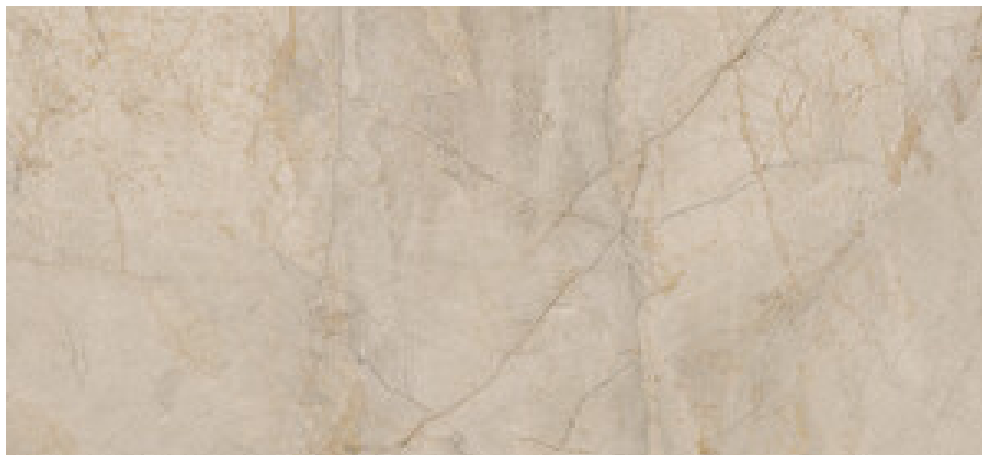

120x260 Rc / 48"x103"

EGEO CREAM PULIDO 120x260 RC
G.199 | Poliert | Eingefärbtes Feinsteinzeug
Begradigt.

EGEO IVORY PULIDO 120x260 RC
G.199 | Poliert | Eingefärbtes Feinsteinzeug
Begradigt.

EGEO PEARL PULIDO 120x260 RC

G.199 | Poliert | Eingefärbtes Feinsteinzeug
Begradigt.

120x120 Rc / 48"x48"

EGEO CREAM PULIDO 120x120 RC
G.192 | Poliert | Neutrale Scherben
Begradigt.

EGEO IVORY PULIDO 120x120 RC
G.192 | Poliert | Neutrale Scherben
Begradigt.