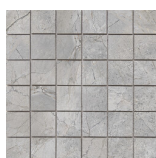

EGEO IVORY PULIDO 120x260 RC

G.199 | Poliert | Eingefärbtes Feinsteinzeug
Begradigt.

EGEO PEARL PULIDO 120x260 RC

G.199 | Poliert | Eingefärbtes Feinsteinzeug
Begradigt.

120x120 Rc / 48"x48"

EGEO CREAM PULIDO 120x120 RC
G.192 | Poliert | Neutrale Scherben
Begradigt.

EGEO IVORY PULIDO 120x120 RC
G.192 | Poliert | Neutrale Scherben
Begradigt.

EGEO PEARL PULIDO 120x120 RC
G.192 | Poliert | Neutrale Scherben
Begradigt.

60x120 Rc / 24"x48"

EGEO CREAM PULIDO 60x120 RC
G.177 | Poliert | Neutrale Scherben
Begradigt.

EGEO IVORY PULIDO 60x120 RC
G.177 | Poliert | Neutrale Scherben
Begradigt.

EGEO PEARL PULIDO 60x120 RC
G.177 | Poliert | Neutrale Scherben
Begradigt.

32,5x22,5 /

**EGEO HEXAGON AMPLE PEARL
PULIDO 32,5X22,5**
SP2046 | Poliirt |

**EGEO HEXAGON AMPLE CREAM
PULIDO 32,5X22,5**
SP2046 | Poliirt |

**EGEO HEXAGON AMPLE IVORY
PULIDO 32,5X22,5**
SP2046 | Poliirt |

30x30 / 12"x12"

**EGEO MOSAICO PEARL PULIDO
30X30**
SP2037 | Poliirt |

**EGEO MOSAICO IVORY PULIDO
30X30**
SP2037 | Poliirt |