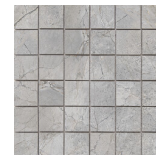

EGEO PEARL PULIDO 60x120 RC
G.177 | Poliert | Neutrale Scherben
Begradigt.

32,5x22,5 /

**EGEO HEXAGON AMPLE PEARL
PULIDO 32,5X22,5**
SP2046 | Poliirt |

**EGEO HEXAGON AMPLE CREAM
PULIDO 32,5X22,5**
SP2046 | Poliirt |

**EGEO HEXAGON AMPLE IVORY
PULIDO 32,5X22,5**
SP2046 | Poliirt |

30x30 / 12"x12"

**EGEO MOSAICO PEARL PULIDO
30X30**
SP2037 | Poliirt |

**EGEO MOSAICO IVORY PULIDO
30X30**
SP2037 | Poliirt |

**EGEO MOSAICO PEARL PULIDO
30X30**
SP2037 | Poliirt |

**EGEO MOSAICO IVORY PULIDO
30X30**
SP2037 | Poliirt |

**EGEO MOSAICO CREAM PULIDO
30X30**
SP2037 | Poliirt |

26x27 / 11"x11"

**EGEO HEXAGON IVORY PULIDO
26X27**
SP2051 | Poliirt |

**EGEO HEXAGON CREAM PULIDO
26X27**
SP2051 | Poliirt |