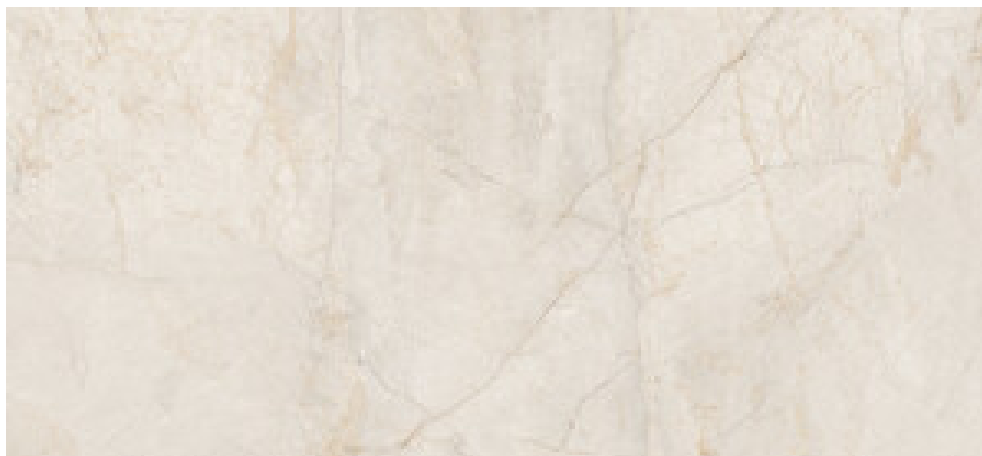

120x260 Rc / 48"x103"

EGEO CREAM PULIDO 120x260 RC
G.199 | Poliert | Eingefärbtes Feinsteinzeug
Begradigt.

EGEO IVORY PULIDO 120x260 RC
G.199 | Poliert | Eingefärbtes Feinsteinzeug
Begradigt.

EGEO PEARL PULIDO 120x260 RC

G.199 | Poliert | Eingefärbtes Feinsteinzeug
Begradigt.

120x120 Rc / 48"x48"

EGEO CREAM PULIDO 120x120 RC
G.192 | Poliert | Neutrale Scherben
Begradigt.

EGEO IVORY PULIDO 120x120 RC
G.192 | Poliert | Neutrale Scherben
Begradigt.