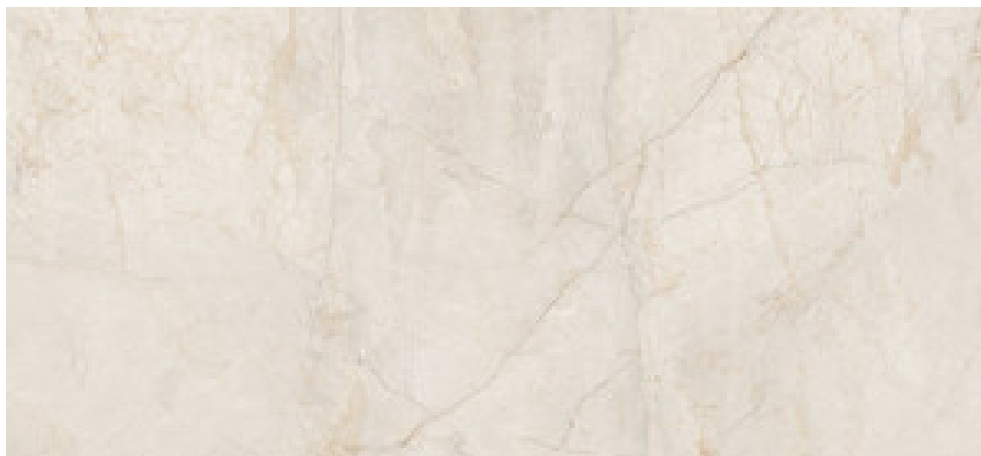

EGEO IVORY PULIDO PREMIUM

120X280 RC

G.196 | Poliert | Eingefärbtes Feinsteinzeug
Begradigt.

EGEO CREAM PULIDO PREMIUM

120X280 RC

G.196 | Poliert | Eingefärbtes Feinsteinzeug
Begradigt.

120x260 Rc / 48"x103"