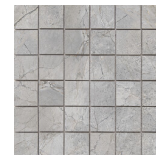

**EGEO PEARL PULIDO 60x120 RC**  
G.177 | Poliert | Neutrale Scherben  
Begradigt.

32,5x22,5 /

**EGEO HEXAGON AMPLE PEARL  
PULIDO 32,5X22,5**  
SP2046 | Poliirt |

**EGEO HEXAGON AMPLE CREAM  
PULIDO 32,5X22,5**  
SP2046 | Poliirt |

**EGEO HEXAGON AMPLE IVORY  
PULIDO 32,5X22,5**  
SP2046 | Poliirt |

30x30 / 12"x12"

**EGEO MOSAICO PEARL PULIDO  
30X30**  
SP2037 | Poliirt |

**EGEO MOSAICO IVORY PULIDO  
30X30**  
SP2037 | Poliirt |

**EGEO MOSAICO PEARL PULIDO  
30X30**  
SP2037 | Poliirt |

**EGEO MOSAICO IVORY PULIDO  
30X30**  
SP2037 | Poliirt |

**EGEO MOSAICO CREAM PULIDO  
30X30**  
SP2037 | Poliirt |

26x27 / 11"x11"

**EGEO HEXAGON IVORY PULIDO  
26X27**  
SP2051 | Poliirt |

**EGEO HEXAGON CREAM PULIDO  
26X27**  
SP2051 | Poliirt |