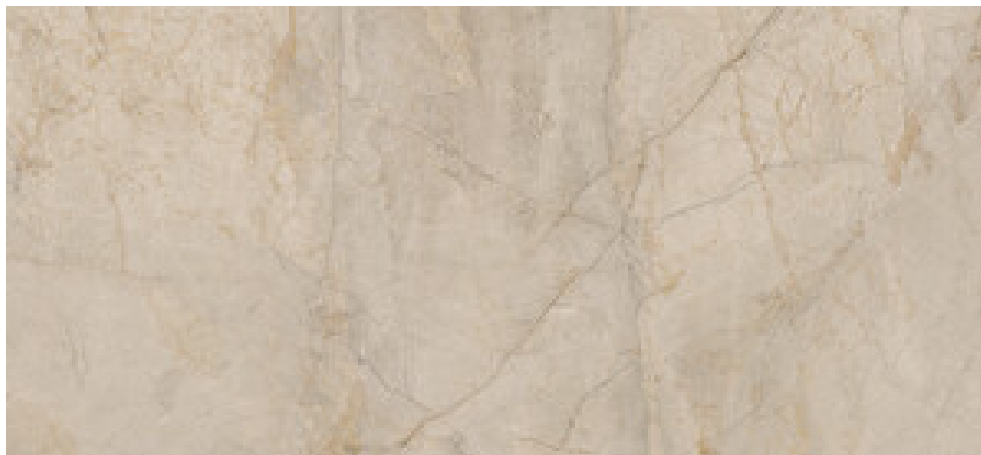

**120x260 Rc / 48"x103"**

---

**EGEO CREAM PULIDO 120x260 RC**  
G.199 | Poliert | Eingefärbtes Feinsteinzeug  
Begradigt.

**EGEO IVORY PULIDO 120x260 RC**  
G.199 | Poliert | Eingefärbtes Feinsteinzeug  
Begradigt.