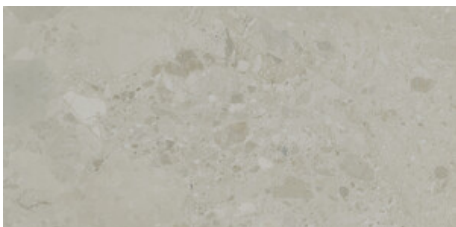

EDGE SAND MATE 120X280 RC
G.210 | MATT | Eingefärbtes Feinsteinzeug
Begradigt.

EDGE GREIGE MATE 120X280 RC

G.210 | MATT | Eingefärbtes Feinsteinzeug
Begradigt.

120x120 SI Rc / 48"x48"

EDGE BONE MATE 120x120 SL RC
G.206 | MATT | Neutrale Scherben
Begradigt.

EDGE SAND MATE 120x120 SL RC
G.206 | MATT | Neutrale Scherben
Begradigt.

EDGE GREIGE MATE 120x120 SL RC
G.206 | MATT | Neutrale Scherben
Begradigt.

60x120 SI Rc / 24"x48"

EDGE BONE MATE 60x120 SL RC
G.211 | MATT | Neutrale Scherben
Begradigt.

EDGE SAND MATE 60x120 SL RC
G.211 | MATT | Neutrale Scherben
Begradigt.

EDGE GREIGE MATE 60x120 SL RC
G.211 | MATT | Neutrale Scherben
Begradigt.

**EDGE BONE MATE 60x120 SL RC
ANTISLIP**
G.212 | MATT | Neutrale Scherben
Begradigt.

**EDGE SAND MATE 60x120 SL RC
ANTISLIP**
G.212 | MATT | Neutrale Scherben
Begradigt.

**EDGE GREIGE MATE 60x120 SL RC
ANTISLIP**
G.212 | MATT | Neutrale Scherben
Begradigt.

60x60 SI Rc / 24"x24"

EDGE BONE MATE 60X60 SL RC
G.82 | MATT | Neutrale Scherben
Begradigt.