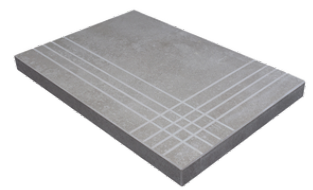

EDGE SAND MATE 60x120 SL RC
G.211 | MATT | Neutrale Scherben
Begradigt.

EDGE GREIGE MATE 60x120 SL RC
G.211 | MATT | Neutrale Scherben
Begradigt.

**EDGE BONE MATE 60x120 SL RC
ANTISLIP**
G.212 | MATT | Neutrale Scherben
Begradigt.

**EDGE SAND MATE 60x120 SL RC
ANTISLIP**
G.212 | MATT | Neutrale Scherben
Begradigt.

**EDGE GREIGE MATE 60x120 SL RC
ANTISLIP**
G.212 | MATT | Neutrale Scherben
Begradigt.

60x60 SI Rc / 24"x24"

EDGE BONE MATE 60X60 SL RC
G.82 | MATT | Neutrale Scherben
Begradigt.

EDGE SAND MATE 60X60 SL RC
G.82 | MATT | Neutrale Scherben
Begradigt.

EDGE GREIGE MATE 60X60 SL RC
G.82 | MATT | Neutrale Scherben
Begradigt.

Technische Stufe

Feinsteinzeug

RODAPIÉ 10X60
| 60X120 / 24"x48"

PELDAÑO ANGULO ROMO 60X120
| 60X120 / 24"x48"

PELDAÑO GRADONE RECTO 60X120
| 60X120 / 24"x48"

PELDAÑO GRADONE RECTO 60X60
| 60X60 / 24"x24"

PELDAÑO ANGULO GRADONE RECTO 60X120
| 60X120 / 24"x48"

PELDAÑO ANGULO GRADONE RECTO 60X60
| 60X60 / 24"x24"