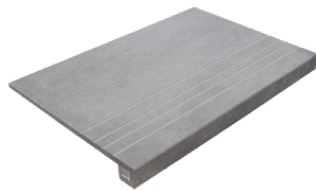

PELDAÑO GRADONE RECTO 60X60
| 60X60 / 24"x24"