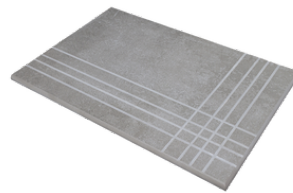

EDGE SAND MATE 60x120 SL RC
G.211 | MATT | Neutrale Scherben
Begradigt.

EDGE GREIGE MATE 60x120 SL RC
G.211 | MATT | Neutrale Scherben
Begradigt.

**EDGE BONE MATE 60x120 SL RC
ANTISLIP**
G.212 | MATT | Neutrale Scherben
Begradigt.

**EDGE SAND MATE 60x120 SL RC
ANTISLIP**
G.212 | MATT | Neutrale Scherben
Begradigt.

**EDGE GREIGE MATE 60x120 SL RC
ANTISLIP**
G.212 | MATT | Neutrale Scherben
Begradigt.

60x60 SI Rc / 24"x24"

EDGE BONE MATE 60X60 SL RC
G.82 | MATT | Neutrale Scherben
Begradigt.

EDGE SAND MATE 60X60 SL RC
G.82 | MATT | Neutrale Scherben
Begradigt.

EDGE GREIGE MATE 60X60 SL RC
G.82 | MATT | Neutrale Scherben
Begradigt.

Technische Stufe

Feinsteinzeug

RODAPIÉ 10X60
| 60X120 / 24"x48"

RODAPIÉ 7,5X60
| 60X60 / 24"x24"

RODAPIÉ 9,5X100
| 100X100 / 40"x40"

RODAPIÉ 11X120
| 60X120 / 24"x48"

PELDAÑO ROMO 60X120
| 60X120 / 24"x48"

PELDAÑO ROMO 60X60
| 60X60 / 24"x24"

PELDAÑO ANGULO ROMO 60X60
| 60X60 / 24"x24"