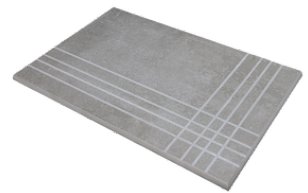

**EDGE SAND MATE 60x120 SL RC
ANTISLIP**
G.212 | MATT | Neutrale Scherben
Begradigt.

**EDGE GREIGE MATE 60x120 SL RC
ANTISLIP**
G.212 | MATT | Neutrale Scherben
Begradigt.

60x60 SI Rc / 24"x24"

EDGE BONE MATE 60X60 SL RC
G.82 | MATT | Neutrale Scherben
Begradigt.

EDGE SAND MATE 60X60 SL RC
G.82 | MATT | Neutrale Scherben
Begradigt.

EDGE GREIGE MATE 60X60 SL RC
G.82 | MATT | Neutrale Scherben
Begradigt.

Technische Stufe

Feinsteinzeug

RODAPIÉ 10X60
| 60X120 / 24"x48"

RODAPIÉ 7,5X60
| 60X60 / 24"x24"

RODAPIÉ 9,5X100
| 100X100 / 40"x40"

RODAPIÉ 11X120
| 60X120 / 24"x48"

PELDAÑO ROMO 60X120
| 60X120 / 24"x48"

PELDAÑO ROMO 60X60
| 60X60 / 24"x24"

PELDAÑO ANGULO ROMO 60X60
| 60X60 / 24"x24"

PELDAÑO ANGULO ROMO 60X120
| 60X120 / 24"x48"

PELDAÑO GRADONE RECTO 60X120
| 60X120 / 24"x48"

PELDAÑO GRADONE RECTO 60X60
| 60X60 / 24"x24"

PELDAÑO ANGULO GRADONE RECTO 60X120
| 60X120 / 24"x48"

PELDAÑO ANGULO GRADONE RECTO 60X60
| 60X60 / 24"x24"