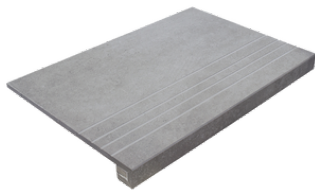

PELDAÑO GRADONE RECTO 60X120
| 60X120 / 24"x48"