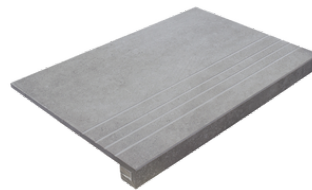

PELDAÑO ANGULO GRADONE RECTO 60X120
| 60X120 / 24"x48"