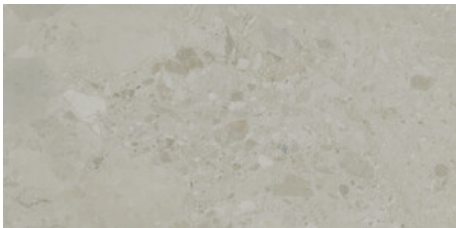

Serie **Edge**

120x280 RC / 48"x111"

120x120 SL RC / 48"x48"

60x120 SL RC / 24"x48"

60x60 SL RC / 24"x24"

120x280 Rc / 48"x111"

EDGE BONE MATE 120X280 RC
G.210 | MATT | Eingefärbtes Feinsteinzeug
Begradigt.

EDGE SAND MATE 120X280 RC
G.210 | MATT | Eingefärbtes Feinsteinzeug
Begradigt.

EDGE GREIGE MATE 120X280 RC

G.210 | MATT | Eingefärbtes Feinsteinzeug
Begradigt.

120x120 SI Rc / 48"x48"

EDGE BONE MATE 120x120 SL RC
G.206 | MATT | Neutrale Scherben
Begradigt.

EDGE SAND MATE 120x120 SL RC
G.206 | MATT | Neutrale Scherben
Begradigt.

EDGE GREIGE MATE 120x120 SL RC
G.206 | MATT | Neutrale Scherben
Begradigt.

60x120 SI Rc / 24"x48"

EDGE BONE MATE 60x120 SL RC
G.211 | MATT | Neutrale Scherben
Begradigt.

EDGE SAND MATE 60x120 SL RC
G.211 | MATT | Neutrale Scherben
Begradigt.

EDGE GREIGE MATE 60x120 SL RC
G.211 | MATT | Neutrale Scherben
Begradigt.

**EDGE BONE MATE 60x120 SL RC
ANTISLIP**
G.212 | MATT | Neutrale Scherben
Begradigt.