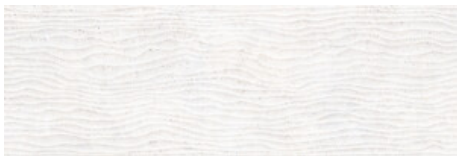

**PEARL MATE 60x60 SL RC**  
G.80 | MATT | Eingefärbtes Feinsteinzeug  
Begradigt.

**ANTHRACITE MATE 60x60 SL RC**  
G.80 | MATT | Eingefärbtes Feinsteinzeug  
Begradigt.

**WHITE MATE 60x60 SL RC**  
G.80 | MATT | Eingefärbtes Feinsteinzeug  
Begradigt.

**WHITE MATE 30x90 RC**  
G.104 | MATT | Weiss Scherbig  
Begradigt.

**PEARL MATE 30x90 RC**  
G.104 | MATT | Weiss Scherbig  
Begradigt.

**CREAM MATE 30x90 RC**  
G.104 | MATT | Weiss Scherbig  
Begradigt.