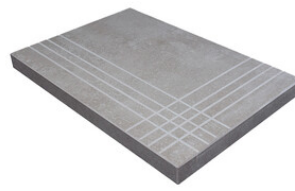

RODAPIÉ 7,5X60
| 60X60 / 24"x24"

PELDAÑO ROMO 60X120
| 60X120 / 24"x48"

PELDAÑO ROMO 60X60
| 60X60 / 24"x24"

PELDAÑO ANGULO ROMO 60X60
| 60X60 / 24"x24"

PELDAÑO ANGULO ROMO 60X120
| 60X120 / 24"x48"

PELDAÑO GRADONE RECTO 60X120
| 60X120 / 24"x48"

PELDAÑO GRADONE RECTO 60X60
| 60X60 / 24"x24"

PELDAÑO ANGULO GRADONE RECTO 60X120
| 60X120 / 24"x48"

PELDAÑO ANGULO GRADONE RECTO 60X60
| 60X60 / 24"x24"

Obra_publica

PELDAÑO OBRA PUBLICA 30X120
| 120X30X20 / 48"x12"