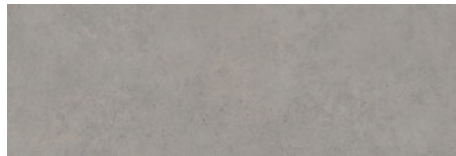

PEARL MATE 30x90 RC
G.104 | MATT | Weiss Scherbig
Begradigt.