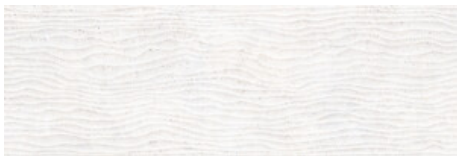

MURO WHITE MATE 57X26
SP2045 | MATT |

30x90 Rc / 12"x36"

WHITE MATE 30x90 RC
G.104 | MATT | Weiss Scherbig
Begradigt.

PEARL MATE 30x90 RC
G.104 | MATT | Weiss Scherbig
Begradigt.

CREAM MATE 30x90 RC
G.104 | MATT | Weiss Scherbig
Begradigt.