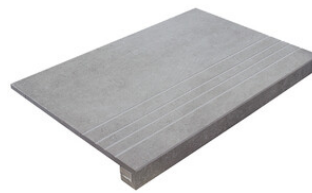

Technische Stufe

Feinsteinzeug

**RODAPIÉ 10X60**  
| 60X120 / 24"x48"

**RODAPIÉ 7,5X60**  
| 60X60 / 24"x24"

**PELDAÑO ROMO 60X120**  
| 60X120 / 24"x48"

**PELDAÑO ROMO 60X60**  
| 60X60 / 24"x24"

**PELDAÑO ANGULO ROMO 60X60**  
| 60X60 / 24"x24"

**PELDAÑO ANGULO ROMO 60X120**  
| 60X120 / 24"x48"

**PELDAÑO GRADONE RECTO 60X120**  
| 60X120 / 24"x48"

**PELDAÑO GRADONE RECTO 60X60**  
| 60X60 / 24"x24"

**PELDAÑO ANGULO GRADONE RECTO 60X120**  
| 60X120 / 24"x48"