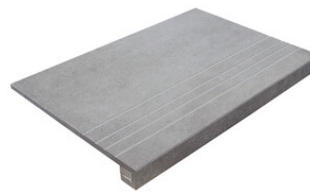

RODAPIÉ 7,5X60
| 60X60 / 24"x24"

PELDAÑO ROMO 60X120
| 60X120 / 24"x48"

PELDAÑO ROMO 60X60
| 60X60 / 24"x24"

PELDAÑO ANGULO ROMO 60X60
| 60X60 / 24"x24"

PELDAÑO ANGULO ROMO 60X120
| 60X120 / 24"x48"

PELDAÑO GRADONE RECTO 60X120
| 60X120 / 24"x48"

PELDAÑO GRADONE RECTO 60X60
| 60X60 / 24"x24"

PELDAÑO ANGULO GRADONE RECTO 60X120
| 60X120 / 24"x48"

PELDAÑO ANGULO GRADONE RECTO 60X60
| 60X60 / 24"x24"

Obra_publica

PELDAÑO OBRA PUBLICA 30X120
| 120X30X20 / 48"x12"