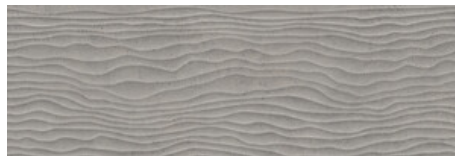

MURO WHITE MATE 57X26
SP2045 | MATT |

30x90 Rc / 12"x36"

WHITE MATE 30x90 RC
G.104 | MATT | Weiss Scherbig
Begradigt.

PEARL MATE 30x90 RC
G.104 | MATT | Weiss Scherbig
Begradigt.

CREAM MATE 30x90 RC
G.104 | MATT | Weiss Scherbig
Begradigt.

DUNE WHITE MATE 30x90 RC
G.112 | MATT | Weiss Scherbig
Begradigt.

DUNE PEARL MATE 30x90 RC
G.112 | MATT | Weiss Scherbig
Begradigt.

DUNE CREAM MATE 30x90 RC
G.112 | MATT | Weiss Scherbig
Begradigt.

30x30 / 12"x12"