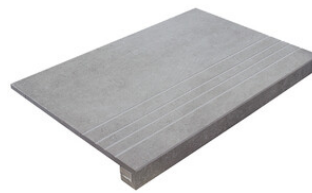

RODAPIÉ 7,5X60
| 60X60 / 24"x24"

PELDAÑO ROMO 60X120
| 60X120 / 24"x48"

PELDAÑO ROMO 60X60
| 60X60 / 24"x24"

PELDAÑO ANGULO ROMO 60X60
| 60X60 / 24"x24"

PELDAÑO ANGULO ROMO 60X120
| 60X120 / 24"x48"

PELDAÑO GRADONE RECTO 60X120
| 60X120 / 24"x48"

PELDAÑO GRADONE RECTO 60X60
| 60X60 / 24"x24"

PELDAÑO ANGULO GRADONE RECTO 60X120
| 60X120 / 24"x48"

PELDAÑO ANGULO GRADONE RECTO 60X60
| 60X60 / 24"x24"

Obra_publica

PELDAÑO OBRA PUBLICA 30X120
| 120X30X20 / 48"x12"