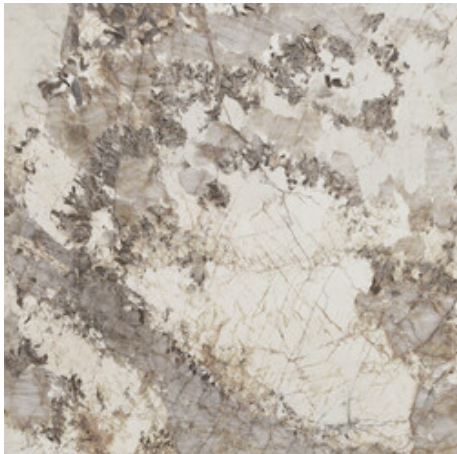

**120x280 Rc / 48"x111"**

**GOLD PULIDO 120X280 RC**  
G.196 | Poliert | Eingefärbtes Feinsteinzeug  
Begradigt.

**BLUE PULIDO 120X280 RC**  
G.196 | Poliert | Eingefärbtes Feinsteinzeug  
Begradigt.

---

**120x120 Rc / 48"x48"**

---

**GOLD PULIDO 120x120 RC**  
G.192 | Poliert | Neutrale Scherben  
Begradigt.

**BLUE PULIDO 120x120 RC**  
G.192 | Poliert | Neutrale Scherben  
Begradigt.

---

**60x120 Rc / 24"x48"**