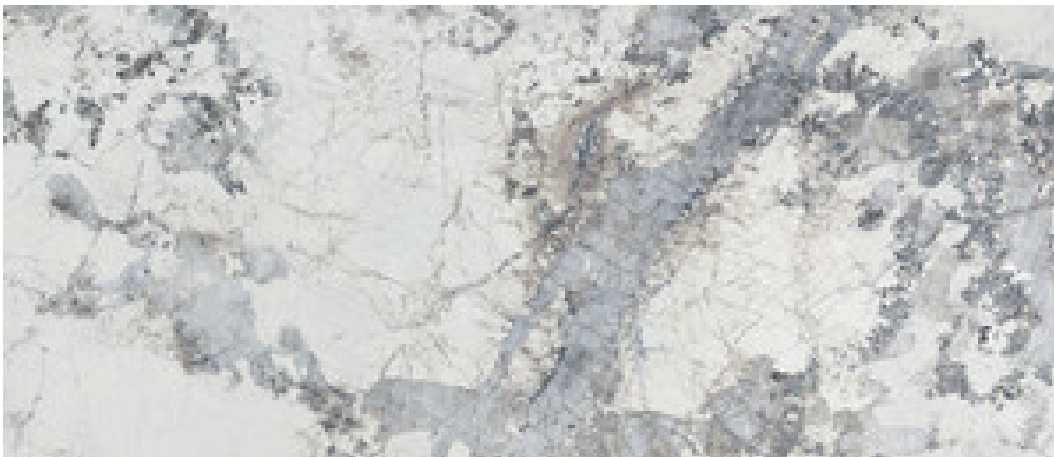

BLUE PULIDO 120X280 RC
G.196 | Poliert | Eingefärbtes Feinsteinzeug
Begradigt.