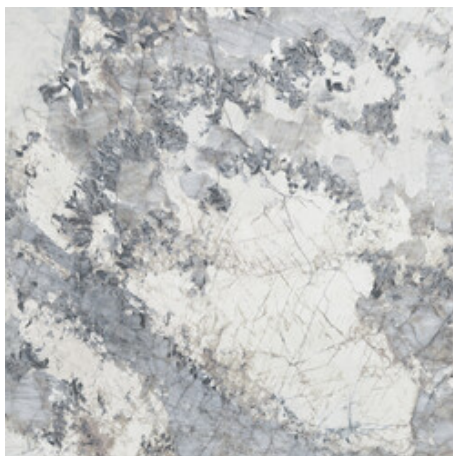

120x280 Rc / 48"x111"

GOLD PULIDO 120X280 RC
G.196 | Poliert | Eingefärbtes Feinsteinzeug
Begradigt.

BLUE PULIDO 120X280 RC
G.196 | Poliert | Eingefärbtes Feinsteinzeug
Begradigt.

120x120 Rc / 48"x48"

GOLD PULIDO 120x120 RC
G.192 | Poliert | Neutrale Scherben
Begradigt.

BLUE PULIDO 120x120 RC
G.192 | Poliert | Neutrale Scherben
Begradigt.

60x120 Rc / 24"x48"

GOLD PULIDO 60x120 RC
G.177 | Poliert | Neutrale Scherben
Begradigt.

BLUE PULIDO 60x120 RC
G.177 | Poliert | Neutrale Scherben
Begradigt.