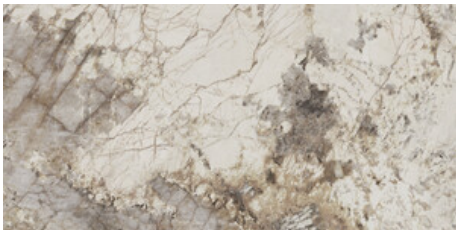

120x280 Rc / 48"x111"

GOLD PULIDO 120X280 RC
G.196 | Poliert | Eingefärbtes Feinsteinzeug
Begradigt.

BLUE PULIDO 120X280 RC
G.196 | Poliert | Eingefärbtes Feinsteinzeug
Begradigt.

120x120 Rc / 48"x48"

GOLD PULIDO 120x120 RC
G.192 | Poliert | Neutrale Scherben
Begradigt.

BLUE PULIDO 120x120 RC
G.192 | Poliert | Neutrale Scherben
Begradigt.

60x120 Rc / 24"x48"

GOLD PULIDO 60x120 RC
G.177 | Poliert | Neutrale Scherben
Begradigt.

BLUE PULIDO 60x120 RC
G.177 | Poliert | Neutrale Scherben
Begradigt.

30x30 / 12"x12"

MOSAICO GOLD PULIDO PREMIUM
30x30
SP2037 | Hochwertige Politur |

MOSAICO BLUE PULIDO PREMIUM
30x30
SP2037 | Hochwertige Politur |

Technische Stufe

Feinsteinzeug

RODAPIÉ 10X120 PULIDO
| 120X120 / 48"x48"