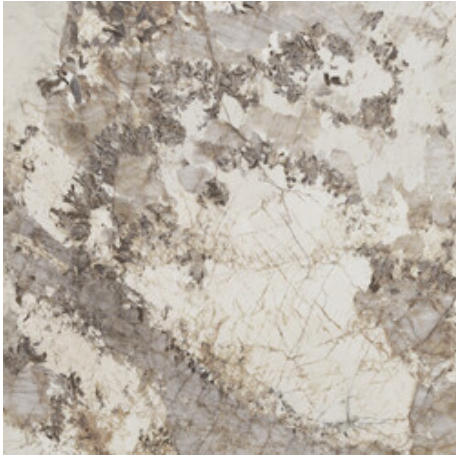

120x280 Rc / 48"x111"

GOLD PULIDO 120X280 RC
G.196 | Poliert | Eingefärbtes Feinsteinzeug
Begradigt.

BLUE PULIDO 120X280 RC
G.196 | Poliert | Eingefärbtes Feinsteinzeug
Begradigt.

120x120 Rc / 48"x48"

GOLD PULIDO 120x120 RC
G.192 | Poliert | Neutrale Scherben
Begradigt.

BLUE PULIDO 120x120 RC
G.192 | Poliert | Neutrale Scherben
Begradigt.

60x120 Rc / 24"x48"

GOLD PULIDO 60x120 RC
G.177 | Poliert | Neutrale Scherben
Begradigt.

BLUE PULIDO 60x120 RC
G.177 | Poliert | Neutrale Scherben
Begradigt.

30x30 / 12"x12"

MOSAICO GOLD PULIDO PREMIUM
30x30
SP2037 | Hochwertige Politur |

MOSAICO BLUE PULIDO PREMIUM
30x30
SP2037 | Hochwertige Politur |

Technische Stufe

Feinsteinzeug

RODAPIÉ 10X120 PULIDO
| 120X120 / 48"x48"