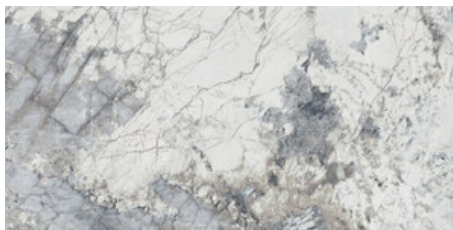

**120x120 Rc / 48"x48"**

---

**GOLD PULIDO 120x120 RC**  
G.192 | Poliert | Neutrale Scherben  
Begradigt.

**BLUE PULIDO 120x120 RC**  
G.192 | Poliert | Neutrale Scherben  
Begradigt.

---

**60x120 Rc / 24"x48"**

---

**GOLD PULIDO 60x120 RC**  
G.177 | Poliert | Neutrale Scherben  
Begradigt.

**BLUE PULIDO 60x120 RC**  
G.177 | Poliert | Neutrale Scherben  
Begradigt.

**30x30 / 12"x12"**

---

**MOSAICO GOLD PULIDO PREMIUM**  
**30x30**  
SP2037 | Hochwertige Politur |