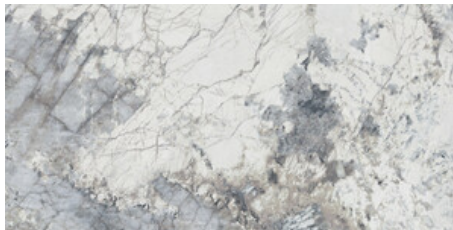

120x280 Rc / 48"x111"

GOLD PULIDO 120X280 RC
G.196 | Poliert | Eingefärbtes Feinsteinzeug
Begradigt.

BLUE PULIDO 120X280 RC
G.196 | Poliert | Eingefärbtes Feinsteinzeug
Begradigt.

120x120 Rc / 48"x48"

GOLD PULIDO 120x120 RC
G.192 | Poliert | Neutrale Scherben
Begradigt.

BLUE PULIDO 120x120 RC
G.192 | Poliert | Neutrale Scherben
Begradigt.

60x120 Rc / 24"x48"

GOLD PULIDO 60x120 RC
G.177 | Poliert | Neutrale Scherben
Begradigt.

BLUE PULIDO 60x120 RC
G.177 | Poliert | Neutrale Scherben
Begradigt.