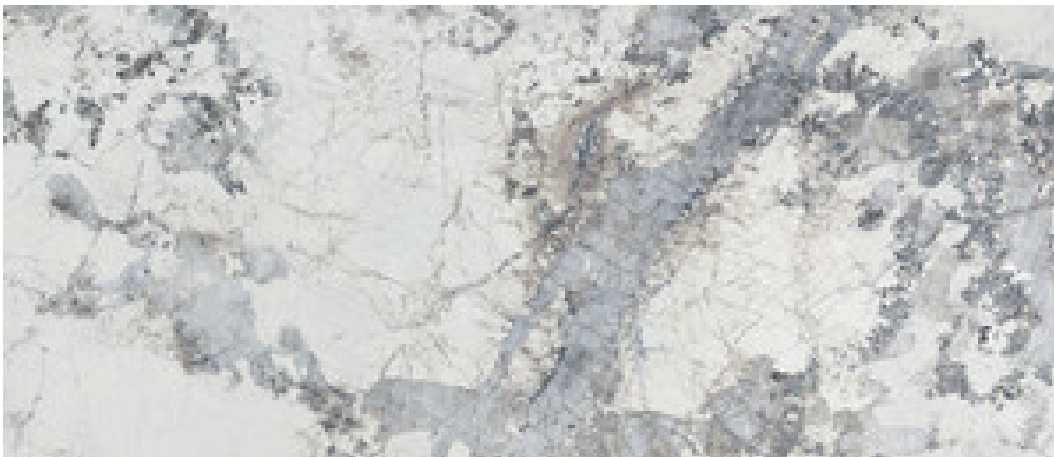

120x280 Rc / 48"x111"

GOLD PULIDO 120X280 RC
G.196 | Poliert | Eingefärbtes Feinsteinzeug
Begradigt.

BLUE PULIDO 120X280 RC
G.196 | Poliert | Eingefärbtes Feinsteinzeug
Begradigt.

120x120 Rc / 48"x48"

GOLD PULIDO 120x120 RC
G.192 | Poliert | Neutrale Scherben
Begradigt.

BLUE PULIDO 120x120 RC
G.192 | Poliert | Neutrale Scherben
Begradigt.

60x120 Rc / 24"x48"

GOLD PULIDO 60x120 RC
G.177 | Poliert | Neutrale Scherben
Begradigt.

BLUE PULIDO 60x120 RC
G.177 | Poliert | Neutrale Scherben
Begradigt.