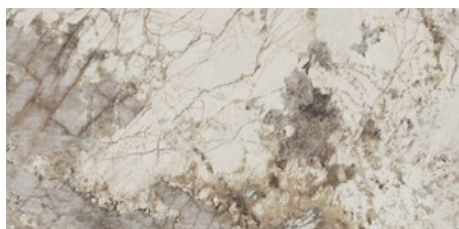

120x280 Rc / 48"x111"

GOLD PULIDO 120X280 RC
G.196 | Poliert | Eingefärbtes Feinsteinzeug
Begradigt.

BLUE PULIDO 120X280 RC
G.196 | Poliert | Eingefärbtes Feinsteinzeug
Begradigt.

120x120 Rc / 48"x48"

GOLD PULIDO 120x120 RC
G.192 | Poliert | Neutrale Scherben
Begradigt.

BLUE PULIDO 120x120 RC
G.192 | Poliert | Neutrale Scherben
Begradigt.

60x120 Rc / 24"x48"

GOLD PULIDO 60x120 RC
G.177 | Poliert | Neutrale Scherben
Begradigt.

BLUE PULIDO 60x120 RC
G.177 | Poliert | Neutrale Scherben
Begradigt.

30x30 / 12"x12"

MOSAICO GOLD PULIDO PREMIUM
30x30
SP2037 | Hochwertige Politur |

MOSAICO BLUE PULIDO PREMIUM
30x30
SP2037 | Hochwertige Politur |

Technische Stufe

Feinsteinzeug

RODAPIÉ 10X120 PULIDO
| 120X120 / 48"x48"