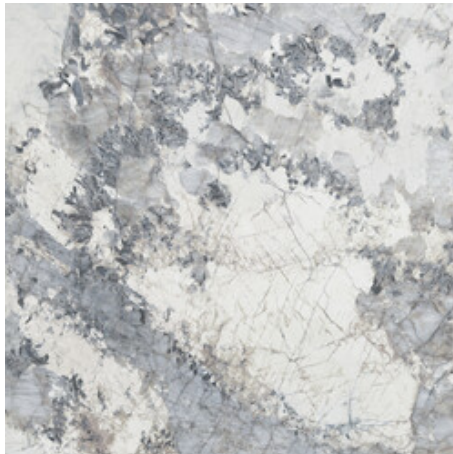

**120x280 Rc / 48"x111"**

**GOLD PULIDO 120X280 RC**  
G.196 | Poliert | Eingefärbtes Feinsteinzeug  
Begradigt.

**BLUE PULIDO 120X280 RC**  
G.196 | Poliert | Eingefärbtes Feinsteinzeug  
Begradigt.

---

**120x120 Rc / 48"x48"**

---

**GOLD PULIDO 120x120 RC**  
G.192 | Poliert | Neutrale Scherben  
Begradigt.

**BLUE PULIDO 120x120 RC**  
G.192 | Poliert | Neutrale Scherben  
Begradigt.

---

**60x120 Rc / 24"x48"**