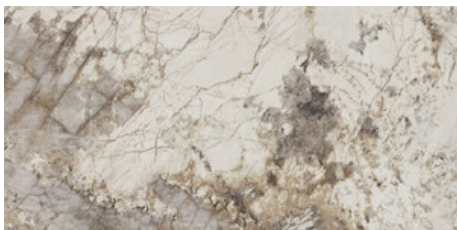

**120x120 Rc / 48"x48"**

---

**GOLD PULIDO 120x120 RC**  
G.192 | Poliert | Neutrale Scherben  
Begradigt.

**BLUE PULIDO 120x120 RC**  
G.192 | Poliert | Neutrale Scherben  
Begradigt.

---

**60x120 Rc / 24"x48"**

---

**GOLD PULIDO 60x120 RC**  
G.177 | Poliert | Neutrale Scherben  
Begradigt.

**BLUE PULIDO 60x120 RC**  
G.177 | Poliert | Neutrale Scherben  
Begradigt.

**30x30 / 12"x12"**

---

**MOSAICO GOLD PULIDO PREMIUM**  
**30x30**  
SP2037 | Hochwertige Politur |