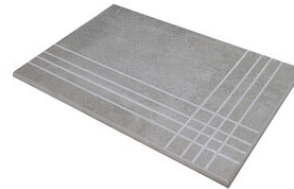

PELDAÑO ANGULO ROMO 60X120
| 60X120 / 24"x48"