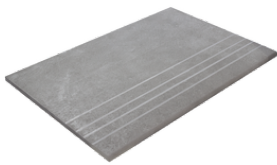

Technische Stufe

Feinsteinzeug

RODAPIÉ 10X60
| 60X120 / 24"x48"

RODAPIÉ 7,5X60
| 60X60 / 24"x24"

RODAPIÉ 10X160 MATE
| 160X160 / 63"x63"

RODAPIÉ 11X90
| 90X90 / 36"x36"

PELDAÑO ROMO 60X120
| 60X120 / 24"x48"