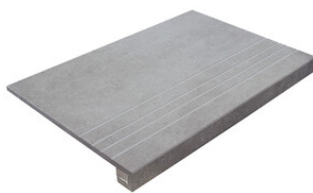

PELDAÑO ANGULO GRADONE RECTO 60X120
| 60X120 / 24"x48"