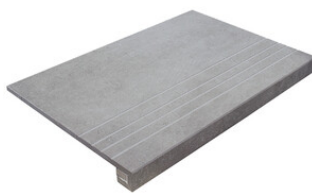

PELDAÑO GRADONE RECTO 60X120
| 60X120 / 24"x48"