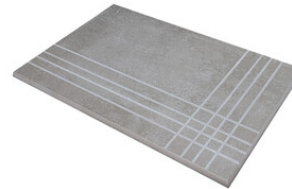

PELDAÑO ANGULO ROMO 60X120
| 60X120 / 24"x48"