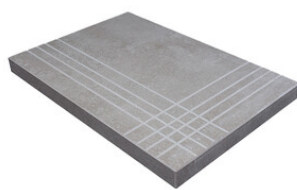

PELDAÑO ANGULO GRADONE RECTO 60X120
| 60X120 / 24"x48"

PELDAÑO ANGULO GRADONE RECTO 60X60
| 60X60 / 24"x24"