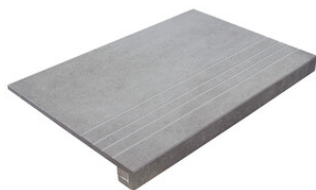

GREY MATE 60X60 SL RC ANTISLIP
G.5081 | MATT | Eingefärbtes Feinsteinzeug
Begradigt.

Technische Stufe

Feinsteinzeug

RODAPIÉ 10X60
| 60X120 / 24"x48"

RODAPIÉ 7,5X60
| 60X60 / 24"x24"

PELDAÑO ROMO 60X120
| 60X120 / 24"x48"

PELDAÑO ROMO 60X60
| 60X60 / 24"x24"

PELDAÑO ANGULO ROMO 60X60
| 60X60 / 24"x24"

PELDAÑO ANGULO ROMO 60X120
| 60X120 / 24"x48"

PELDAÑO GRADONE RECTO 60X120
| 60X120 / 24"x48"

PELDAÑO GRADONE RECTO 60X60
| 60X60 / 24"x24"