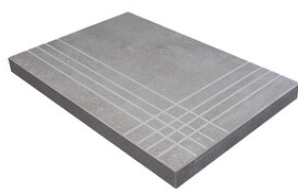

**WHITE MATE 60x60 SL RC**  
G.81 | MATT | Eingefärbtes Feinsteinzeug  
Begradigt.

**PEARL MATE 60x60 SL RC**  
G.81 | MATT | Eingefärbtes Feinsteinzeug  
Begradigt.

**GREY MATE 60X60 SL RC**

G.81 | MATT | Eingefärbtes Feinsteinzeug  
Begradigt.

Technische Stufe

Feinsteinzeug

**RODAPIÉ 10X60**  
| 60X120 / 24"x48"

**RODAPIÉ 7,5X60**  
| 60X60 / 24"x24"

**PELDAÑO ROMO 60X120**  
| 60X120 / 24"x48"

**PELDAÑO ROMO 60X60**  
| 60X60 / 24"x24"

**PELDAÑO ANGULO ROMO 60X60**  
| 60X60 / 24"x24"

**PELDAÑO ANGULO ROMO 60X120**  
| 60X120 / 24"x48"

**PELDAÑO GRADONE RECTO 60X120**  
| 60X120 / 24"x48"

**PELDAÑO GRADONE RECTO 60X60**  
| 60X60 / 24"x24"

**PELDAÑO ANGULO GRADONE RECTO 60X120**  
| 60X120 / 24"x48"

**PELDAÑO ANGULO GRADONE RECTO 60X60**  
| 60X60 / 24"x24"

Fotogallerie