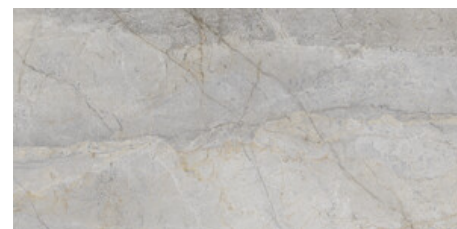

PEARL PULIDO 60x120 RC
G.177 | Poliert | Neutrale Scherben
Begradigt.