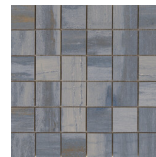

IVORY PULIDO PREMIUM 120X280

RC

G.196 | Poliert | Eingefärbtes Feinsteinzeug
Begradigt.

CREAM PULIDO PREMIUM 120X280

RC

G.196 | Poliert | Eingefärbtes Feinsteinzeug
Begradigt.

120x260 Rc / 48"x103"

IVORY PULIDO 120x260 RC

IVORY PULIDO 60x120 RC
G.177 | Poliert | Neutrale Scherben
Begradigt.

PEARL PULIDO 60x120 RC
G.177 | Poliert | Neutrale Scherben
Begradigt.

32,5x22,5 /

HEXAGON AMPLE PEARL PULIDO
32,5X22,5
SP2046 | Poliirt |

HEXAGON AMPLE CREAM PULIDO
32,5X22,5
SP2046 | Poliirt |

HEXAGON AMPLE IVORY PULIDO
32,5X22,5
SP2046 | Poliirt |

30x30 / 12"x12"

MOSAICO PEARL PULIDO 30X30
SP2037 | Poliirt |

MOSAICO IVORY PULIDO 30X30
SP2037 | Poliirt |

MOSAICO PEARL PULIDO 30X30
SP2037 | Poliirt |

MOSAICO IVORY PULIDO 30X30
SP2037 | Poliirt |

MOSAICO CREAM PULIDO 30X30
SP2037 | Poliirt |

26x27 / 11"x11"

HEXAGON IVORY PULIDO 26X27
SP2051 | Poliirt |

HEXAGON CREAM PULIDO 26X27
SP2051 | Poliirt |