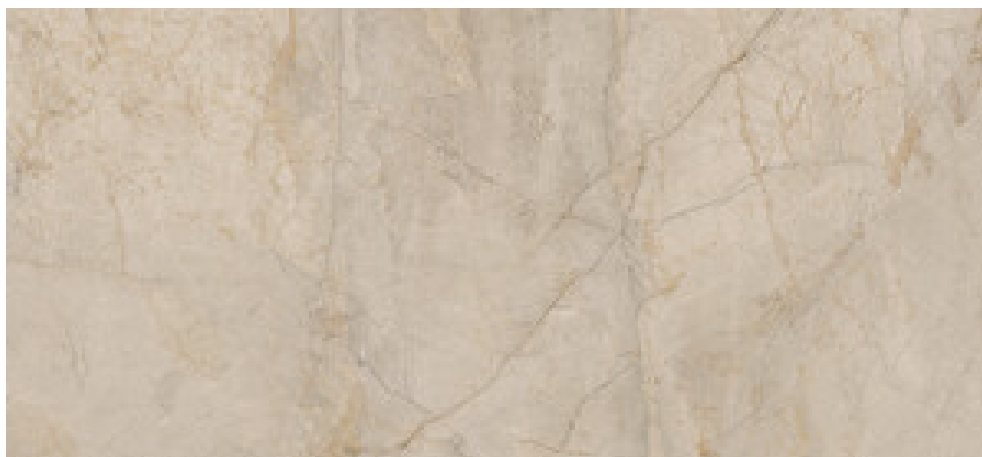

120x260 Rc / 48"x103"

CREAM PULIDO 120x260 RC
G.199 | Poliert | Eingefärbtes Feinsteinzeug
Begradigt.

IVORY PULIDO 120x260 RC
G.199 | Poliert | Eingefärbtes Feinsteinzeug
Begradigt.

PEARL PULIDO 120x260 RC