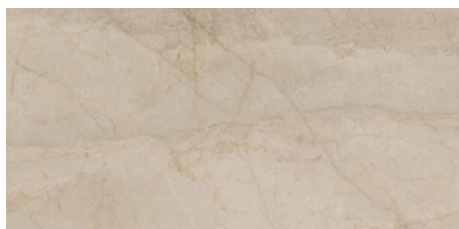

IVORY PULIDO 120x120 RC
G.192 | Poliert | Neutrale Scherben
Begradigt.

PEARL PULIDO 120x120 RC
G.192 | Poliert | Neutrale Scherben
Begradigt.

60x120 Rc / 24"x48"

CREAM PULIDO 60x120 RC
G.177 | Poliert | Neutrale Scherben
Begradigt.