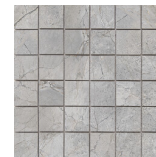

PEARL PULIDO 60x120 RC
G.177 | Poliert | Neutrale Scherben
Begradigt.

32,5x22,5 /

HEXAGON AMPLE PEARL PULIDO
32,5X22,5
SP2046 | Poliert |

HEXAGON AMPLE CREAM PULIDO
32,5X22,5
SP2046 | Poliert |

HEXAGON AMPLE IVORY PULIDO
32,5X22,5
SP2046 | Poliert |

30x30 / 12"x12"

MOSAICO PEARL PULIDO 30X30
SP2037 | Poliert |

MOSAICO IVORY PULIDO 30X30
SP2037 | Poliert |

MOSAICO PEARL PULIDO 30X30
SP2037 | Poliert |

MOSAICO IVORY PULIDO 30X30
SP2037 | Poliert |

MOSAICO CREAM PULIDO 30X30
SP2037 | Poliert |

26x27 / 11"x11"

HEXAGON IVORY PULIDO 26X27
SP2051 | Poliert |

HEXAGON CREAM PULIDO 26X27
SP2051 | Poliert |

HEXAGON PEARL PULIDO 26X27
SP2051 | Poliert |

Technische Stufe

Feinsteinzeug

RODAPIÉ 10X120 PULIDO
| 120X120 / 48"x48"