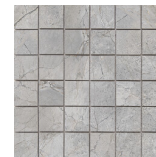

PEARL PULIDO 60x120 RC
G.177 | Poliert | Neutrale Scherben
Begradigt.

32,5x22,5 /

HEXAGON AMPLE PEARL PULIDO
32,5X22,5
SP2046 | Poliirt |

HEXAGON AMPLE CREAM PULIDO
32,5X22,5
SP2046 | Poliirt |

HEXAGON AMPLE IVORY PULIDO
32,5X22,5
SP2046 | Poliirt |

30x30 / 12"x12"

MOSAICO PEARL PULIDO 30X30
SP2037 | Poliirt |

MOSAICO IVORY PULIDO 30X30
SP2037 | Poliirt |

MOSAICO PEARL PULIDO 30X30
SP2037 | Poliirt |

MOSAICO IVORY PULIDO 30X30
SP2037 | Poliirt |

MOSAICO CREAM PULIDO 30X30
SP2037 | Poliirt |