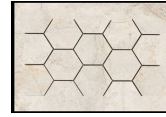

HEXAGON AMPLE IVORY PULIDO
32,5X22,5
SP2046 | Poliirt |