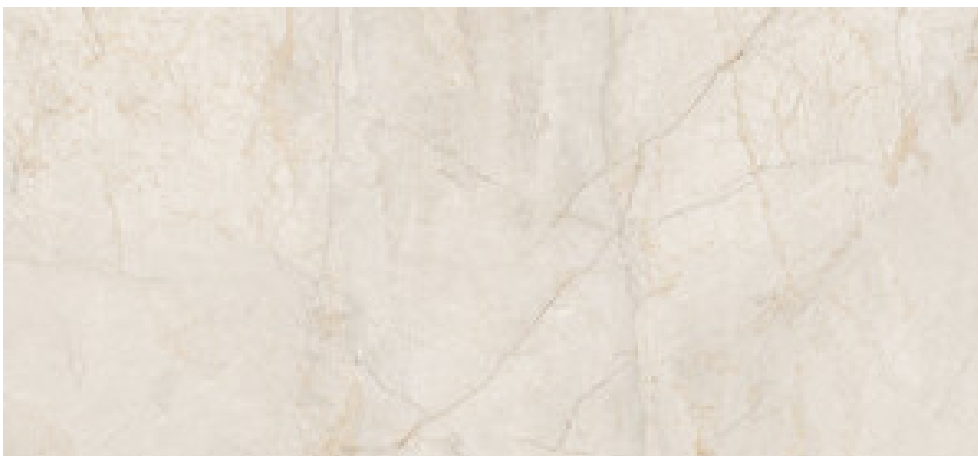

**120x260 Rc / 48"x103"**

---

**CREAM PULIDO 120x260 RC**  
G.199 | Poliert | Eingefärbtes Feinsteinzeug  
Begradigt.

**IVORY PULIDO 120x260 RC**  
G.199 | Poliert | Eingefärbtes Feinsteinzeug  
Begradigt.