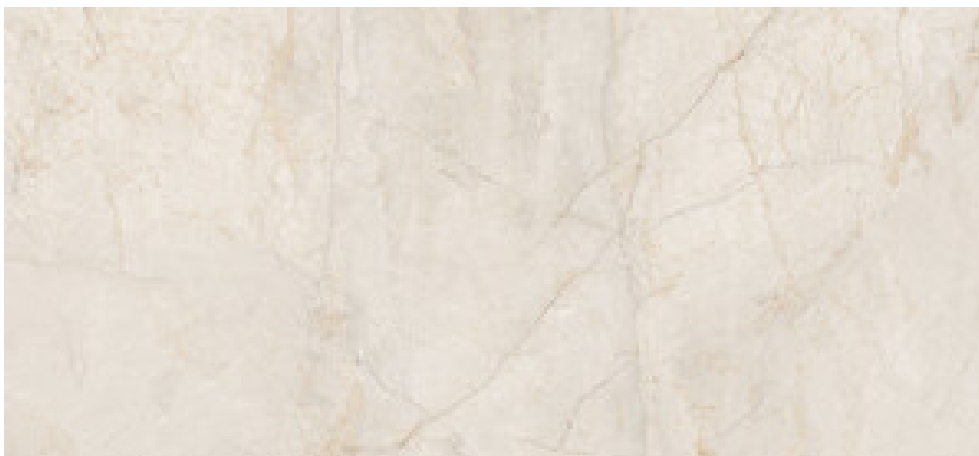

120x260 Rc / 48"x103"

CREAM PULIDO 120x260 RC
G.199 | Poliert | Eingefärbtes Feinsteinzeug
Begradigt.

IVORY PULIDO 120x260 RC
G.199 | Poliert | Eingefärbtes Feinsteinzeug
Begradigt.

PEARL PULIDO 120x260 RC