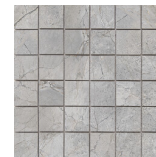

**HEXAGON AMPLE IVORY PULIDO**  
**32,5X22,5**  
SP2046 | Poliert |

**30x30 / 12"x12"**

**MOSAICO PEARL PULIDO 30X30**  
SP2041 | Poliert |

**MOSAICO IVORY PULIDO 30X30**  
SP2041 | Poliert |

**MOSAICO PEARL PULIDO 30X30**  
SP2037 | Poliert |

**MOSAICO IVORY PULIDO 30X30**  
SP2037 | Poliert |

**MOSAICO CREAM PULIDO 30X30**  
SP2037 | Poliert |

**26x27 / 11"x11"**

**HEXAGON IVORY PULIDO 26X27**  
SP2051 | Poliert |

**HEXAGON CREAM PULIDO 26X27**  
SP2051 | Poliert |