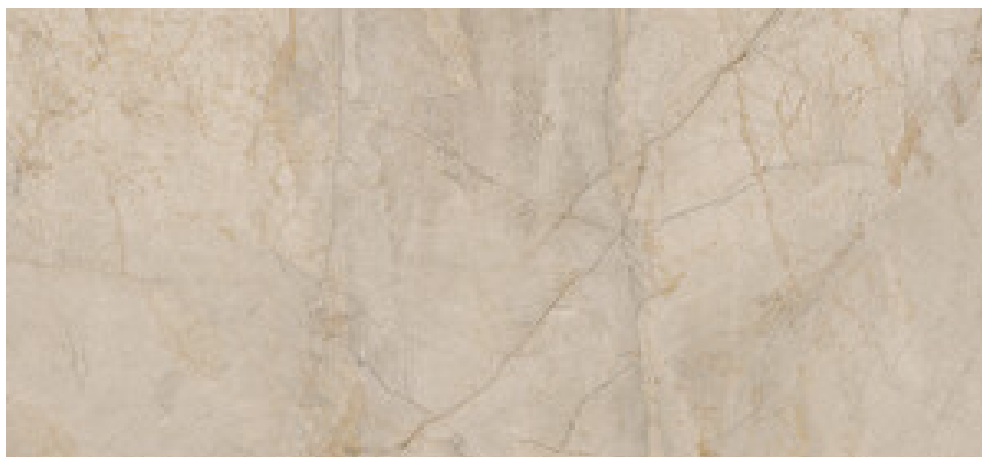

**120x260 Rc / 48"x103"**

---

**CREAM PULIDO 120x260 RC**  
G.199 | Poliert | Eingefärbtes Feinsteinzeug  
Begradigt.

**IVORY PULIDO 120x260 RC**  
G.199 | Poliert | Eingefärbtes Feinsteinzeug  
Begradigt.