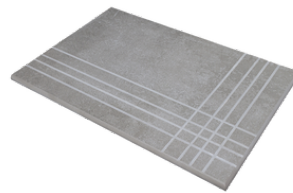

GREIGE MATE 60x120 SL RC
G.211 | MATT | Neutrale Scherben
Begradigt.

**BONE MATE 60x120 SL RC
ANTISLIP**
G.212 | MATT | Neutrale Scherben
Begradigt.

**SAND MATE 60x120 SL RC
ANTISLIP**
G.212 | MATT | Neutrale Scherben
Begradigt.

**GREIGE MATE 60x120 SL RC
ANTISLIP**
G.212 | MATT | Neutrale Scherben
Begradigt.

60x60 SI Rc / 24"x24"

BONE MATE 60X60 SL RC
G.82 | MATT | Neutrale Scherben
Begradigt.

SAND MATE 60X60 SL RC
G.82 | MATT | Neutrale Scherben
Begradigt.

GREIGE MATE 60X60 SL RC
G.82 | MATT | Neutrale Scherben
Begradigt.

Technische Stufe

Feinsteinzeug

RODAPIÉ 10X60
| 60X120 / 24"x48"

RODAPIÉ 7,5X60
| 60X60 / 24"x24"

RODAPIÉ 9,5X100
| 100X100 / 40"x40"

RODAPIÉ 11X120
| 60X120 / 24"x48"

PELDAÑO ROMO 60X120
| 60X120 / 24"x48"

PELDAÑO ROMO 60X60
| 60X60 / 24"x24"

PELDAÑO ANGULO ROMO 60X60
| 60X60 / 24"x24"

PELDAÑO ANGULO ROMO 60X120
| 60X120 / 24"x48"

PELDAÑO GRADONE RECTO 60X120
| 60X120 / 24"x48"