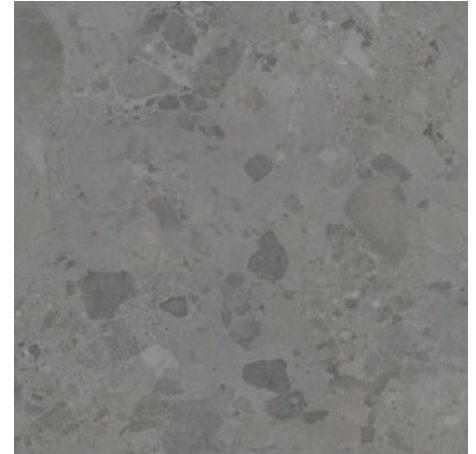

Serie **Edge**

120x280 RC / 48"x111"

120x120 SL RC / 48"x48"

60x120 SL RC / 24"x48"

60x60 SL RC / 24"x24"

120x280 Rc / 48"x111"

BONE MATE 120X280 RC
G.210 | MATT | Eingefärbtes Feinsteinzeug
Begradigt.

SAND MATE 120X280 RC
G.210 | MATT | Eingefärbtes Feinsteinzeug
Begradigt.

GREIGE MATE 120X280 RC

G.210 | MATT | Eingefärbtes Feinsteinzeug
Begradigt.

120x120 SI Rc / 48"x48"

BONE MATE 120x120 SL RC
G.206 | MATT | Neutrale Scherben
Begradigt.

SAND MATE 120x120 SL RC
G.206 | MATT | Neutrale Scherben
Begradigt.

GREIGE MATE 120x120 SL RC
G.206 | MATT | Neutrale Scherben
Begradigt.

60x120 SI Rc / 24"x48"

BONE MATE 60x120 SL RC
G.211 | MATT | Neutrale Scherben
Begradigt.

SAND MATE 60x120 SL RC
G.211 | MATT | Neutrale Scherben
Begradigt.