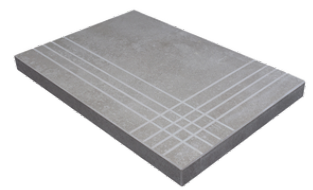

PELDAÑO ANGULO GRADONE RECTO 60X120
| 60X120 / 24"x48"

PELDAÑO ANGULO GRADONE RECTO 60X60
| 60X60 / 24"x24"