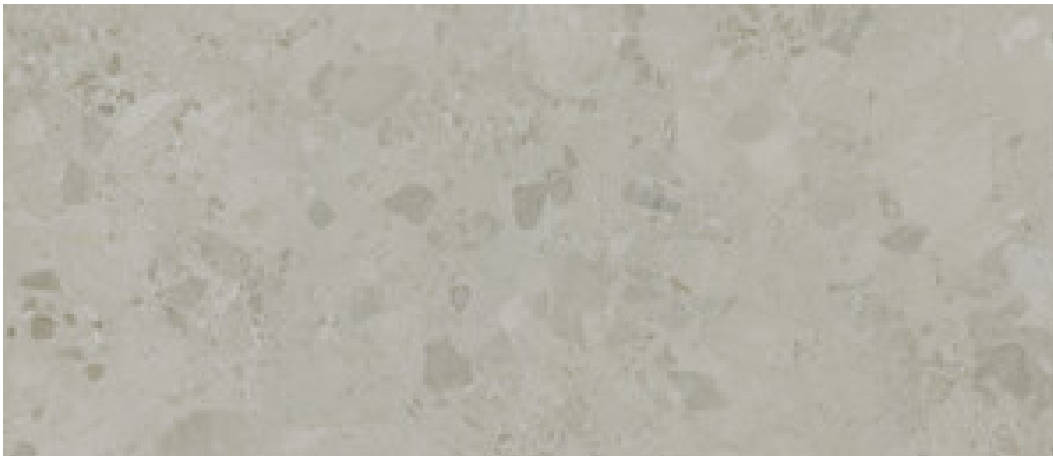

Serie **Edge**

120x280 RC / 48"x111"

120x120 SL RC / 48"x48"

60x120 SL RC / 24"x48"

60x60 SL RC / 24"x24"

120x280 Rc / 48"x111"

BONE MATE 120X280 RC
G.210 | MATT | Eingefärbtes Feinsteinzeug
Begradigt.

SAND MATE 120X280 RC
G.210 | MATT | Eingefärbtes Feinsteinzeug
Begradigt.

GREIGE MATE 120X280 RC

G.210 | MATT | Eingefärbtes Feinsteinzeug
Begradigt.

120x120 SI Rc / 48"x48"

BONE MATE 120x120 SL RC
G.206 | MATT | Neutrale Scherben
Begradigt.

SAND MATE 120x120 SL RC
G.206 | MATT | Neutrale Scherben
Begradigt.