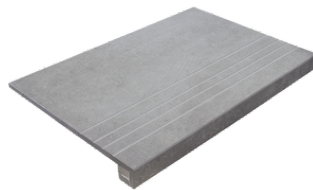

PELDAÑO ANGULO GRADONE RECTO 60X120
| 60X120 / 24"x48"