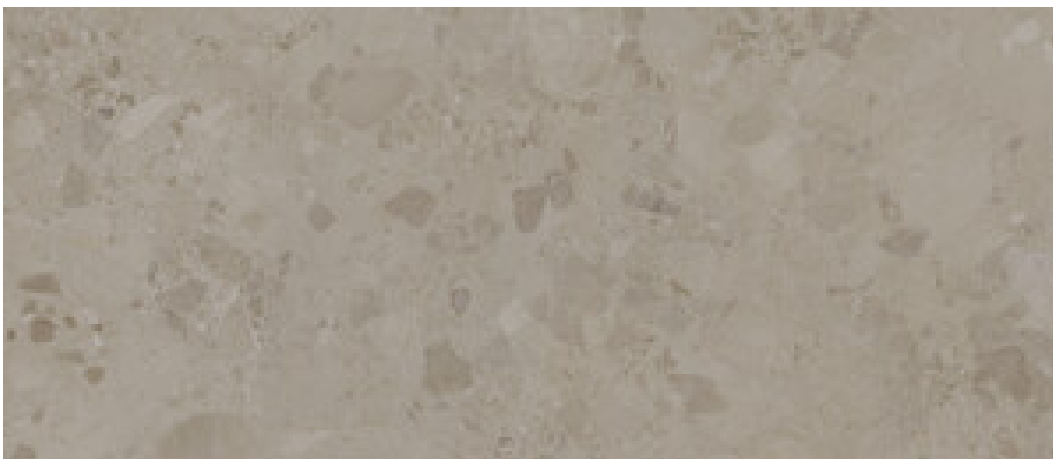

Serie **Edge**

120x280 RC / 48"x111"

120x120 SL RC / 48"x48"

60x120 SL RC / 24"x48"

60x60 SL RC / 24"x24"

120x280 Rc / 48"x111"

BONE MATE 120X280 RC
G.210 | MATT | Eingefärbtes Feinsteinzeug
Begradigt.

SAND MATE 120X280 RC
G.210 | MATT | Eingefärbtes Feinsteinzeug
Begradigt.

GREIGE MATE 120X280 RC

G.210 | MATT | Eingefärbtes Feinsteinzeug
Begradigt.

120x120 SI Rc / 48"x48"

BONE MATE 120x120 SL RC
G.206 | MATT | Neutrale Scherben
Begradigt.

SAND MATE 120x120 SL RC
G.206 | MATT | Neutrale Scherben
Begradigt.