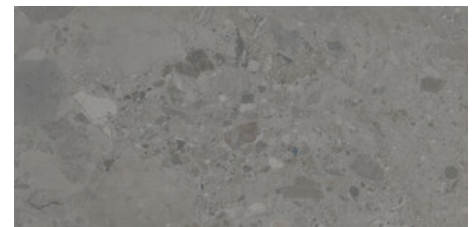

GREIGE MATE 120X280 RC

G.210 | MATT | Eingefärbtes Feinsteinzeug
Begradigt.

120x120 SI Rc / 48"x48"

BONE MATE 120x120 SL RC
G.206 | MATT | Neutrale Scherben
Begradigt.

SAND MATE 120x120 SL RC
G.206 | MATT | Neutrale Scherben
Begradigt.

GREIGE MATE 120x120 SL RC
G.206 | MATT | Neutrale Scherben
Begradigt.

60x120 SI Rc / 24"x48"

BONE MATE 60x120 SL RC
G.211 | MATT | Neutrale Scherben
Begradigt.

SAND MATE 60x120 SL RC
G.211 | MATT | Neutrale Scherben
Begradigt.

GREIGE MATE 60x120 SL RC
G.211 | MATT | Neutrale Scherben
Begradigt.

**BONE MATE 60x120 SL RC
ANTISLIP**
G.212 | MATT | Neutrale Scherben
Begradigt.

**SAND MATE 60x120 SL RC
ANTISLIP**
G.212 | MATT | Neutrale Scherben
Begradigt.