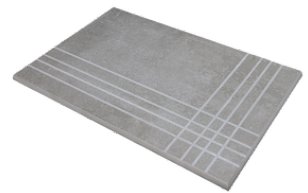

GREIGE MATE 60x120 SL RC
G.211 | MATT | Neutrale Scherben
Begradigt.

**BONE MATE 60x120 SL RC
ANTISLIP**
G.212 | MATT | Neutrale Scherben
Begradigt.

**SAND MATE 60x120 SL RC
ANTISLIP**
G.212 | MATT | Neutrale Scherben
Begradigt.

**GREIGE MATE 60x120 SL RC
ANTISLIP**
G.212 | MATT | Neutrale Scherben
Begradigt.

60x60 SI Rc / 24"x24"

BONE MATE 60X60 SL RC
G.82 | MATT | Neutrale Scherben
Begradigt.

SAND MATE 60X60 SL RC
G.82 | MATT | Neutrale Scherben
Begradigt.

GREIGE MATE 60X60 SL RC
G.82 | MATT | Neutrale Scherben
Begradigt.

Technische Stufe

Feinsteinzeug

RODAPIÉ 10X60
| 60X120 / 24"x48"

RODAPIÉ 7,5X60
| 60X60 / 24"x24"

RODAPIÉ 9,5X100
| 100X100 / 40"x40"

RODAPIÉ 11X120
| 60X120 / 24"x48"

PELDAÑO ROMO 60X120
| 60X120 / 24"x48"

PELDAÑO ROMO 60X60
| 60X60 / 24"x24"

PELDAÑO ANGULO ROMO 60X60
| 60X60 / 24"x24"

PELDAÑO ANGULO ROMO 60X120
| 60X120 / 24"x48"

PELDAÑO GRADONE RECTO 60X120
| 60X120 / 24"x48"