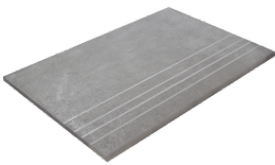

Serie **Edge**

120x280 RC / 48"x111"

120x120 SL RC / 48"x48"

60x120 SL RC / 24"x48"

60x60 SL RC / 24"x24"

120x280 Rc / 48"x111"

BONE MATE 120X280 RC
G.210 | MATT | Eingefärbtes Feinsteinzeug
Begradigt.

SAND MATE 120X280 RC
G.210 | MATT | Eingefärbtes Feinsteinzeug
Begradigt.

GREIGE MATE 60x120 SL RC
G.211 | MATT | Neutrale Scherben
Begradigt.

**BONE MATE 60x120 SL RC
ANTISLIP**
G.212 | MATT | Neutrale Scherben
Begradigt.

**SAND MATE 60x120 SL RC
ANTISLIP**
G.212 | MATT | Neutrale Scherben
Begradigt.

**GREIGE MATE 60x120 SL RC
ANTISLIP**
G.212 | MATT | Neutrale Scherben
Begradigt.

60x60 SI Rc / 24"x24"

BONE MATE 60X60 SL RC
G.82 | MATT | Neutrale Scherben
Begradigt.

SAND MATE 60X60 SL RC
G.82 | MATT | Neutrale Scherben
Begradigt.

GREIGE MATE 60X60 SL RC
G.82 | MATT | Neutrale Scherben
Begradigt.

Technische Stufe

Feinsteinzeug

RODAPIÉ 10X60
| 60X120 / 24"x48"

RODAPIÉ 7,5X60
| 60X60 / 24"x24"

RODAPIÉ 9,5X100
| 100X100 / 40"x40"

RODAPIÉ 11X120
| 60X120 / 24"x48"