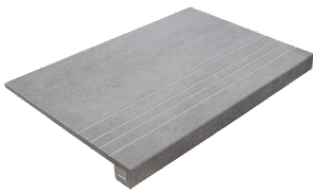

Serie **Edge**

120x280 RC / 48"x111"

120x120 SL RC / 48"x48"

60x120 SL RC / 24"x48"

60x60 SL RC / 24"x24"

120x280 Rc / 48"x111"

BONE MATE 120X280 RC
G.210 | MATT | Eingefärbtes Feinsteinzeug
Begradigt.

SAND MATE 120X280 RC
G.210 | MATT | Eingefärbtes Feinsteinzeug
Begradigt.

GREIGE MATE 60X60 SL RC
G.82 | MATT | Neutrale Scherben
Begradigt.

Technische Stufe

Feinsteinzeug

RODAPIÉ 10X60
| 60X120 / 24"x48"

RODAPIÉ 7,5X60
| 60X60 / 24"x24"

RODAPIÉ 9,5X100
| 100X100 / 40"x40"

RODAPIÉ 11X120
| 60X120 / 24"x48"

PELDAÑO ROMO 60X120
| 60X120 / 24"x48"

PELDAÑO ROMO 60X60
| 60X60 / 24"x24"

PELDAÑO ANGULO ROMO 60X60
| 60X60 / 24"x24"

PELDAÑO ANGULO ROMO 60X120
| 60X120 / 24"x48"

PELDAÑO GRADONE RECTO 60X120
| 60X120 / 24"x48"