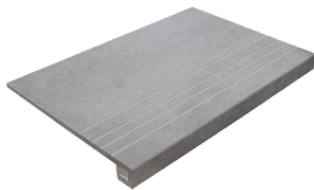

Serie **Edge**

120x280 RC / 48"x111"

120x120 SL RC / 48"x48"

60x120 SL RC / 24"x48"

60x60 SL RC / 24"x24"

120x280 Rc / 48"x111"

BONE MATE 120X280 RC
G.210 | MATT | Eingefärbtes Feinsteinzeug
Begradigt.

SAND MATE 120X280 RC
G.210 | MATT | Eingefärbtes Feinsteinzeug
Begradigt.

GREIGE MATE 60X60 SL RC
G.82 | MATT | Neutrale Scherben
Begradigt.

Technische Stufe

Feinsteinzeug

RODAPIÉ 10X60
| 60X120 / 24"x48"

RODAPIÉ 7,5X60
| 60X60 / 24"x24"

RODAPIÉ 9,5X100
| 100X100 / 40"x40"

RODAPIÉ 11X120
| 60X120 / 24"x48"

PELDAÑO ROMO 60X120
| 60X120 / 24"x48"

PELDAÑO ROMO 60X60
| 60X60 / 24"x24"

PELDAÑO ANGULO ROMO 60X60
| 60X60 / 24"x24"

PELDAÑO ANGULO ROMO 60X120
| 60X120 / 24"x48"

PELDAÑO GRADONE RECTO 60X120
| 60X120 / 24"x48"