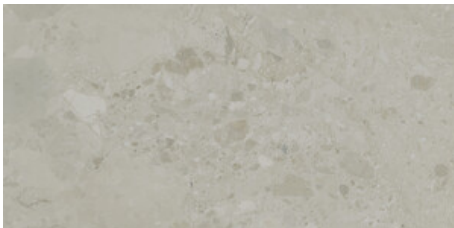

Serie **Edge**

120x280 RC / 48"x111"

120x120 SL RC / 48"x48"

60x120 SL RC / 24"x48"

60x60 SL RC / 24"x24"

120x280 Rc / 48"x111"

BONE MATE 120X280 RC
G.210 | MATT | Eingefärbtes Feinsteinzeug
Begradigt.

SAND MATE 120X280 RC
G.210 | MATT | Eingefärbtes Feinsteinzeug
Begradigt.

GREIGE MATE 120X280 RC

G.210 | MATT | Eingefärbtes Feinsteinzeug
Begradigt.

120x120 SI Rc / 48"x48"

BONE MATE 120x120 SL RC
G.206 | MATT | Neutrale Scherben
Begradigt.

SAND MATE 120x120 SL RC
G.206 | MATT | Neutrale Scherben
Begradigt.

GREIGE MATE 120x120 SL RC
G.206 | MATT | Neutrale Scherben
Begradigt.

60x120 SI Rc / 24"x48"

BONE MATE 60x120 SL RC
G.211 | MATT | Neutrale Scherben
Begradigt.

SAND MATE 60x120 SL RC
G.211 | MATT | Neutrale Scherben
Begradigt.

GREIGE MATE 60x120 SL RC
G.211 | MATT | Neutrale Scherben
Begradigt.

**BONE MATE 60x120 SL RC
ANTISLIP**
G.212 | MATT | Neutrale Scherben
Begradigt.

**SAND MATE 60x120 SL RC
ANTISLIP**
G.212 | MATT | Neutrale Scherben
Begradigt.