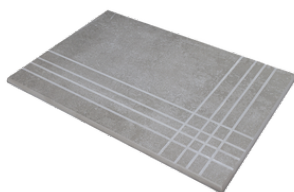

**DOLOMITE HEXAGON LARGE WHITE
MATE 28X33,5**
SP2054 | MATT |

**DOLOMITE HEXAGON LARGE IVORY
PULIDO 28X33,5**
SP2054 | Poliert |

**DOLOMITE HEXAGON LARGE IVORY
MATE 28X33,5**
SP2054 | MATT |

Technische Stufe

Feinsteinzeug

RODAPIÉ 10X120 PULIDO
| 120X120 / 48"x48"

RODAPIÉ 7,5X60
| 30X60 / 12"x24"

RODAPIÉ 7.5X60 PULIDO
| 30X60 / 12"x24"

RODAPIÉ 10X60
| 60X120 / 24"x48"

RODAPIÉ 10X60 PULIDO
| 60X120 / 24"x48"

PELDAÑO ROMO 30X60
| 30X60 / 12"x24"

PELDAÑO ROMO 60X120
| 60X120 / 24"x48"

PELDAÑO ANGULO ROMO 30X60
| 30X60 / 12"x24"

PELDAÑO ANGULO ROMO 60X120
| 60X120 / 24"x48"

PELDAÑO GRADONE RECTO 30X60
| 30X60 / 12"x24"

PELDAÑO GRADONE RECTO 60X120
| 60X120 / 24"x48"