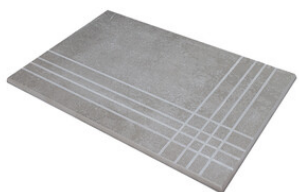

**DOLOMITE HEXAGON LARGE WHITE
MATE 28x33,5**
SP2054 | MATT |

**DOLOMITE HEXAGON LARGE IVORY
PULIDO 28x33,5**
SP2054 | Poliert |

DOLOMITE HEXAGON LARGE IVORY
MATE 28X33,5
SP2054 | MATT |

Technische Stufe

Feinsteinzeug

RODAPIÉ 10X120 PULIDO
| 120X120 / 48"x48"

RODAPIÉ 7,5X60
| 30X60 / 12"x24"

RODAPIÉ 7.5X60 PULIDO
| 30X60 / 12"x24"

RODAPIÉ 10X60
| 60X120 / 24"x48"

RODAPIÉ 10X60 PULIDO
| 60X120 / 24"x48"

PELDAÑO ROMO 30X60
| 30X60 / 12"x24"

PELDAÑO ROMO 60X120
| 60X120 / 24"x48"

PELDAÑO ANGULO ROMO 30X60
| 30X60 / 12"x24"

PELDAÑO ANGULO ROMO 60X120
| 60X120 / 24"x48"

PELDAÑO GRADONE RECTO 30X60
| 30X60 / 12"x24"

PELDAÑO GRADONE RECTO 60X120
| 60X120 / 24"x48"