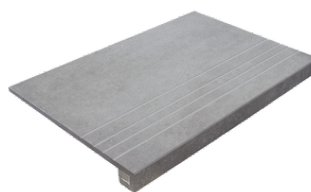

PELDAÑO GRADONE RECTO 30X60
| 30X60 / 12"x24"