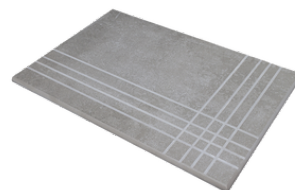

**DOLOMITE HEXAGON LARGE WHITE
MATE 28X33,5**
SP2054 | MATT |

**DOLOMITE HEXAGON LARGE IVORY
PULIDO 28X33,5**
SP2054 | Poliert |

**DOLOMITE HEXAGON LARGE IVORY
MATE 28X33,5**
SP2054 | MATT |

Technische Stufe

Feinsteinzeug

RODAPIÉ 10X120 PULIDO
| 120X120 / 48"x48"

RODAPIÉ 7,5X60
| 30X60 / 12"x24"

RODAPIÉ 7.5X60 PULIDO
| 30X60 / 12"x24"

RODAPIÉ 10X60
| 60X120 / 24"x48"

RODAPIÉ 10X60 PULIDO
| 60X120 / 24"x48"

PELDAÑO ROMO 30X60
| 30X60 / 12"x24"

PELDAÑO ROMO 60X120
| 60X120 / 24"x48"

PELDAÑO ANGULO ROMO 30X60
| 30X60 / 12"x24"

PELDAÑO ANGULO ROMO 60X120
| 60X120 / 24"x48"

PELDAÑO GRADONE RECTO 30X60
| 30X60 / 12"x24"

PELDAÑO GRADONE RECTO 60X120
| 60X120 / 24"x48"