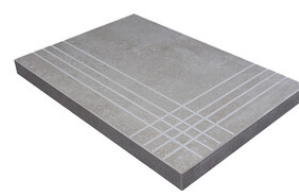

PELDAÑO ROMO 60X120
| 60X120 / 24"x48"

PELDAÑO ANGULO ROMO 30X60
| 30X60 / 12"x24"

PELDAÑO ANGULO ROMO 60X120
| 60X120 / 24"x48"

PELDAÑO GRADONE RECTO 30X60
| 30X60 / 12"x24"

PELDAÑO GRADONE RECTO 60X120
| 60X120 / 24"x48"