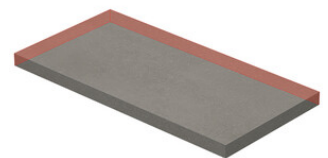

20x120 SI Rc / 8"x48"

DENVER GREY MATE 20x120 SL RC
G.100 | MATT | Neutrale Scherben
Begradigt.

DENVER CREAM MATE 20x120 SL RC
G.100 | MATT | Neutrale Scherben
Begradigt.

DENVER COLOURS MATE 20x120 SL

RC

G.100 | MATT | Neutrale Scherben
Begradigt.

Step

SIMPLE STEP MAT
| 30X120 / 12"x48"

SIMPLE STEP MAT. FULL
| 30X120 / 12"x48"

SIMPLE STEP MAT LEFT
| 30X120 / 12"x48"

SIMPLE STEP MAT RIGHT
| 30X120 / 12"x48"

Fotogallerie

Die dargestellten Ergebnisse stellen eine grobe Annäherung dar. Dieses Dokument stellt kein Vertragsverhältnis dar. Um Bestellungen aufzugeben oder die Produktverfügbarkeit zu prüfen, wenden Sie sich bitte an das Unternehmen.