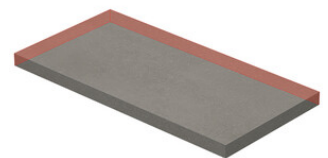

SIMPLE STEP MAT RIGHT
| 30X120 / 12"x48"