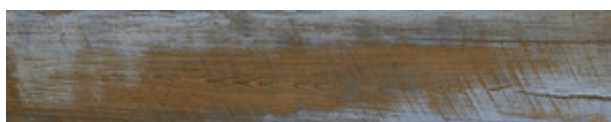

**DENVER COLOUR MATE 23X120 SL
N-PLUS**
G.145 | MATT | Neutrale Scherben