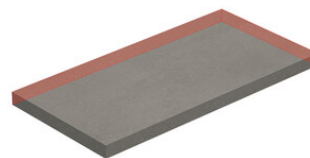

SIMPLE STEP MAT LEFT
| 30X120 / 12"x48"