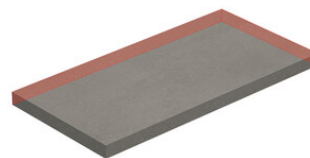

20x120 SI Rc / 8"x48"

DENVER GREY MATE 20x120 SL RC
G.100 | MATT | Neutrale Scherben
Begradigt.

DENVER CREAM MATE 20x120 SL RC
G.100 | MATT | Neutrale Scherben
Begradigt.

DENVER COLOURS MATE 20x120 SL

RC

G.100 | MATT | Neutrale Scherben
Begradigt.

PELDAÑO ANGULO ROMO 23X120
| 23X120 / 9"x48"

PELDAÑO GRADONE RECTO 20X120
| 20X120 / 8"x48"

PELDAÑO GRADONE RECTO 23X120
| 23X120 / 9"x48"

PELDAÑO ANGULO GRADONE RECTO 20X120
| 20X120 / 8"x48"

PELDAÑO ANGULO GRADONE RECTO 23X120
| 23X120 / 9"x48"

Step

SIMPLE STEP MAT
| 30X120 / 12"x48"

SIMPLE STEP MAT. FULL
| 30X120 / 12"x48"

SIMPLE STEP MAT LEFT
| 30X120 / 12"x48"

SIMPLE STEP MAT RIGHT
| 30X120 / 12"x48"

Fotogallerie

Die dargestellten Ergebnisse stellen eine grobe Annäherung dar. Dieses Dokument stellt kein Vertragsverhältnis dar. Um Bestellungen aufzugeben oder die Produktverfügbarkeit zu prüfen, wenden Sie sich bitte an das Unternehmen.