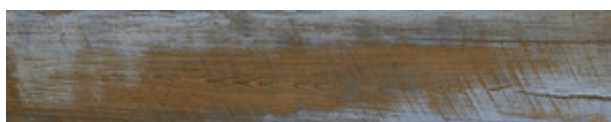

23x120 SI / 9"x48"

**DENVER GREY MATE 23X120 SL
N-PLUS**
G.145 | MATT | Neutrale Scherben

**DENVER CREAM MATE 23X120 SL
N-PLUS**
G.145 | MATT | Neutrale Scherben

**DENVER COLOUR MATE 23X120 SL
N-PLUS**
G.145 | MATT | Neutrale Scherben

20x120 SI Rc / 8"x48"

DENVER GREY MATE 20x120 SL RC
G.100 | MATT | Neutrale Scherben
Begradigt.

DENVER CREAM MATE 20x120 SL RC
G.100 | MATT | Neutrale Scherben
Begradigt.

DENVER COLOURS MATE 20x120 SL

RC

G.100 | MATT | Neutrale Scherben
Begradigt.