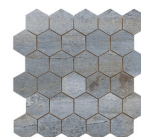

Serie **Dayton**

60x120 RC / 24"x48"

60x120 SL RC / 24"x48"

60x60 RC / 24"x24"

60x60 SL RC / 24"x24"

30x60 SL RC / 12"x24"

60x120 Rc / 24"x48"

DAYTON BLUE MATE 60X120 RC
G.1093 | MATT | Neutrale Scherben
Begradigt.

DAYTON BLUE MATE 60x60 SI RC
G.1077 | MATT | Neutrale Scherben
Begradigt.

30x60 SI Rc / 12"x24"

DAYTON WHITE MATE 30x60 SI RC
G.1078 | MATT | Neutrale Scherben
Begradigt.

DAYTON BLUE MATE 30x60 SI RC
G.1078 | MATT | Neutrale Scherben
Begradigt.

30x30 / 12"x12"

DAYTON MOSAICO PEARL MATE
30x30
SP2037 | MATT |

DAYTON MOSAICO WHITE MATE
30x30
SP2037 | MATT |

DAYTON MOSAICO BLUE MATE 30X30
SP2037 | MATT |

26x27 / 11"x11"

DAYTON HEXAGON WHITE MATE
26x27
SP2051 | MATT |

DAYTON HEXAGON PEARL MATE
26x27
SP2051 | MATT |

DAYTON HEXAGON BLUE MATE 26X27
SP2051 | MATT |

Fotogallerie