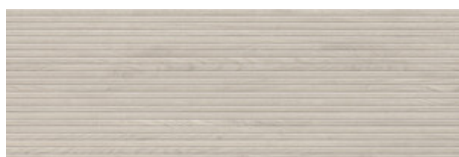

cifre
cerámica

Serie **Dassel**

40x120 RC / 16"x48"

40x120 Rc / 16"x48"

DASSEL ANTHRACITE MATE 40X120
G.181 | MATT | Weiss Scherbig
Begradigt.

DASSEL WALNUT MATE 40X120
G.181 | MATT | Weiss Scherbig
Begradigt.

DASSEL OAK MATE 40X120
G.181 | MATT | Weiss Scherbig
Begradigt.

DASSEL MAPLE MATE 40X120
G.181 | MATT | Weiss Scherbig
Begradigt.

Fotogallerie

Die dargestellten Ergebnisse stellen eine grobe Annäherung dar. Dieses Dokument stellt kein Vertragsverhältnis dar. Um Bestellungen aufzugeben oder die Produktverfügbarkeit zu prüfen, wenden Sie sich bitte an das Unternehmen.