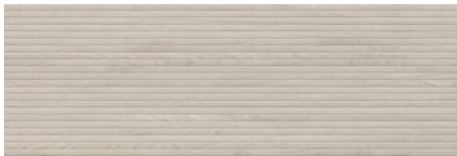

cifre
cerámica

Serie **Dassel**

40x120 RC / 16"x48"

40x120 Rc / 16"x48"

DASSEL ANTHRACITE MATE 40X120
G.181 | MATT | Weiss Scherbig
Begradigt.

DASSEL WALNUT MATE 40X120
G.181 | MATT | Weiss Scherbig
Begradigt.

DASSEL OAK MATE 40X120
G.181 | MATT | Weiss Scherbig
Begradigt.

DASSEL MAPLE MATE 40X120
G.181 | MATT | Weiss Scherbig
Begradigt.

Fotogallerie

Die dargestellten Ergebnisse stellen eine grobe Annäherung dar. Dieses Dokument stellt kein Vertragsverhältnis dar. Um Bestellungen aufzugeben oder die Produktverfügbarkeit zu prüfen, wenden Sie sich bitte an das Unternehmen.