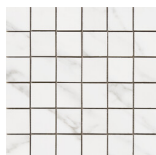

G.177 | Poliert | Neutrale Scherben
Begradigt.

60x60 Rc / 24"x24"

PULIDO 60x60 RC

G.171 | Poliert | Neutrale Scherben
Begradigt.

32,5x22,5 /

HEXAGON AMPLE PULIDO 32,5x22,5

SP2046 | Poliert |

30x60 Rc / 12"x24"

PULIDO 30X60 RC
G.172 | Poliert | Neutrale Scherben
Begradigt.

30x30 / 12"x12"

MOSAICO PULIDO 30X30
SP2037 | Poliert |

MOSAICO PULIDO 30X30
SP2037 | Poliert |

26x27 / 11"x11"

HEXAGON PULIDO 30X30
SP2051 | Poliert |