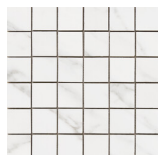

G.177 | Poliert | Neutrale Scherben
Begradigt.

60x60 Rc / 24"x24"

PULIDO 60x60 RC

G.171 | Poliert | Neutrale Scherben
Begradigt.

32,5x22,5 /

HEXAGON AMPLE PULIDO 32,5x22,5

SP2046 | Poliert |

30x60 Rc / 12"x24"

PULIDO 30X60 RC
G.172 | Poliert | Neutrale Scherben
Begradigt.

30x30 / 12"x12"

MOSAICO PULIDO 30X30
SP2037 | Poliert |

MOSAICO PULIDO 30X30
SP2037 | Poliert |

26x27 / 11"x11"

HEXAGON PULIDO 30X30
SP2051 | Poliert |