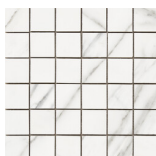

RELIEVE PULSE BRILLO 30X90
G.112 | Glanz | Weiss Scherbig
Begradigt.

30x60 Rc / 12"x24"

PULIDO 30X60 RC
G.172 | Poliert | Neutrale Scherben
Begradigt.

30x30 / 12"x12"

MOSAICO PULIDO 30X30
SP2037 | Poliert |

MOSAICO PULIDO 30X30
SP2037 | Poliert |

26x27 / 11"x11"

HEXAGON PULIDO 30X30
SP2051 | Poliert |

15x17 / 6"x7"

BRILLO 15X17
G.25 | Glanz | Neutrale Scherben

MATE 15x17 N-PLUS
G.11 | MATT | Neutrale Scherben