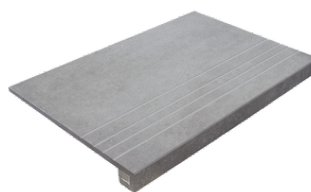

RODAPIÉ 10X60 PULIDO
| 60X120 / 24"x48"

PELDAÑO ROMO 30X60
| 30X60 / 12"x24"

PELDAÑO ROMO 60X120
| 60X120 / 24"x48"

PELDAÑO ANGULO ROMO 30X60
| 30X60 / 12"x24"

PELDAÑO ANGULO ROMO 60X120
| 60X120 / 24"x48"