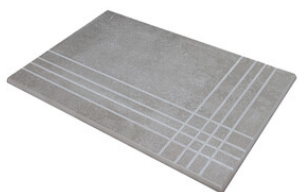

Technische Stufe

Feinsteinzeug

RODAPIÉ 10X120 PULIDO
| 120X120 / 48"x48"

RODAPIÉ 7,5X60
| 30X60 / 12"x24"

RODAPIÉ 7.5X60 PULIDO
| 30X60 / 12"x24"

RODAPIÉ 10X60
| 60X120 / 24"x48"

RODAPIÉ 10X60 PULIDO
| 60X120 / 24"x48"

PELDAÑO ROMO 30X60
| 30X60 / 12"x24"

PELDAÑO ROMO 60X120
| 60X120 / 24"x48"

PELDAÑO ANGULO ROMO 30X60
| 30X60 / 12"x24"

PELDAÑO ANGULO ROMO 60X120
| 60X120 / 24"x48"

PELDAÑO GRADONE RECTO 30X60
| 30X60 / 12"x24"