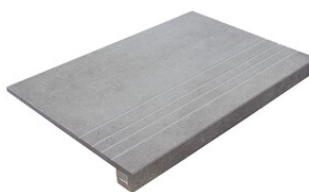

Technische Stufe

Feinsteinzeug

RODAPIÉ 10X120 PULIDO
| 120X120 / 48"x48"

RODAPIÉ 7,5X60
| 30X60 / 12"x24"

RODAPIÉ 7.5X60 PULIDO
| 30X60 / 12"x24"

RODAPIÉ 10X60
| 60X120 / 24"x48"

RODAPIÉ 10X60 PULIDO
| 60X120 / 24"x48"

PELDAÑO ROMO 30X60
| 30X60 / 12"x24"

PELDAÑO ROMO 60X120
| 60X120 / 24"x48"

PELDAÑO ANGULO ROMO 30X60
| 30X60 / 12"x24"

PELDAÑO ANGULO ROMO 60X120
| 60X120 / 24"x48"

PELDAÑO GRADONE RECTO 30X60
| 30X60 / 12"x24"