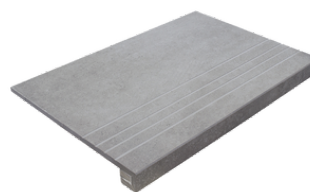

PELDAÑO GRADONE RECTO 60X120
| 60X120 / 24"x48"