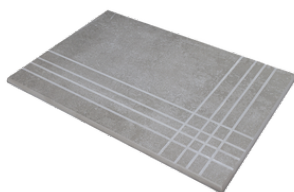

**HEXAGON LARGE IVORY MATE
28X33,5**
SP2054 | MATT |

Technische Stufe

Feinsteinzeug

RODAPIÉ 10X120 PULIDO
| 120X120 / 48"x48"

RODAPIÉ 7,5X60
| 30X60 / 12"x24"

RODAPIÉ 7.5X60 PULIDO
| 30X60 / 12"x24"

RODAPIÉ 10X60
| 60X120 / 24"x48"

RODAPIÉ 10X60 PULIDO
| 60X120 / 24"x48"

PELDAÑO ROMO 30X60
| 30X60 / 12"x24"

PELDAÑO ROMO 60X120
| 60X120 / 24"x48"

PELDAÑO ANGULO ROMO 30X60
| 30X60 / 12"x24"

PELDAÑO ANGULO ROMO 60X120
| 60X120 / 24"x48"

PELDAÑO GRADONE RECTO 30X60
| 30X60 / 12"x24"

PELDAÑO GRADONE RECTO 60X120
| 60X120 / 24"x48"

PELDAÑO ANGULO GRADONE RECTO 30X60
| 30X60 / 12"x24"

PELDAÑO ANGULO GRADONE RECTO 60X120
| 60X120 / 24"x48"

Fotogallerie