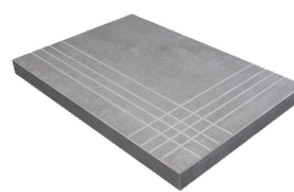

PELDAÑO ANGULO GRADONE RECTO 30X60
| 30X60 / 12"x24"