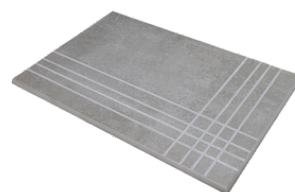

**HEXAGON LARGE IVORY MATE
28X33,5**
SP2054 | MATT |

Technische Stufe

Feinsteinzeug

RODAPIÉ 10X120 PULIDO
| 120X120 / 48"x48"

RODAPIÉ 7,5X60
| 30X60 / 12"x24"

RODAPIÉ 7.5X60 PULIDO
| 30X60 / 12"x24"

RODAPIÉ 10X60
| 60X120 / 24"x48"

RODAPIÉ 10X60 PULIDO
| 60X120 / 24"x48"

PELDAÑO ROMO 30X60
| 30X60 / 12"x24"

PELDAÑO ROMO 60X120
| 60X120 / 24"x48"

PELDAÑO ANGULO ROMO 30X60
| 30X60 / 12"x24"

PELDAÑO ANGULO ROMO 60X120
| 60X120 / 24"x48"