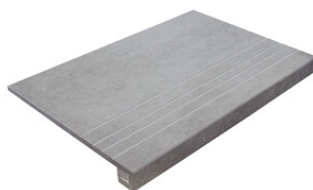

PELDAÑO ANGULO GRADONE RECTO 60X120
| 60X120 / 24"x48"