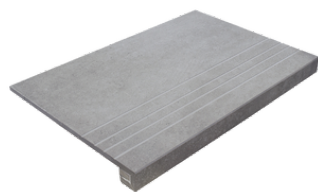

PELDAÑO ANGULO GRADONE RECTO 60X120
| 60X120 / 24"x48"