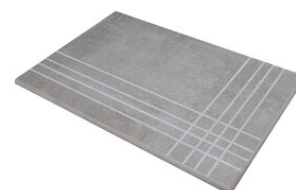

Technische Stufe

Feinsteinzeug

RODAPIÉ 10X120 PULIDO
| 120X120 / 48"x48"

RODAPIÉ 7,5X60
| 30X60 / 12"x24"

RODAPIÉ 7.5X60 PULIDO
| 30X60 / 12"x24"

RODAPIÉ 10X60
| 60X120 / 24"x48"

RODAPIÉ 10X60 PULIDO
| 60X120 / 24"x48"

PELDAÑO ROMO 30X60
| 30X60 / 12"x24"

PELDAÑO ROMO 60X120
| 60X120 / 24"x48"

PELDAÑO ANGULO ROMO 30X60
| 30X60 / 12"x24"

PELDAÑO ANGULO ROMO 60X120
| 60X120 / 24"x48"

PELDAÑO GRADONE RECTO 30X60
| 30X60 / 12"x24"