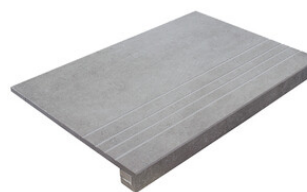

Technische Stufe

Feinsteinzeug

RODAPIÉ 10X120 PULIDO
| 120X120 / 48"x48"

RODAPIÉ 7,5X60
| 30X60 / 12"x24"

RODAPIÉ 7.5X60 PULIDO
| 30X60 / 12"x24"

RODAPIÉ 10X60
| 60X120 / 24"x48"

RODAPIÉ 10X60 PULIDO
| 60X120 / 24"x48"

PELDAÑO ROMO 30X60
| 30X60 / 12"x24"

PELDAÑO ROMO 60X120
| 60X120 / 24"x48"

PELDAÑO ANGULO ROMO 30X60
| 30X60 / 12"x24"

PELDAÑO ANGULO ROMO 60X120
| 60X120 / 24"x48"

PELDAÑO GRADONE RECTO 30X60
| 30X60 / 12"x24"