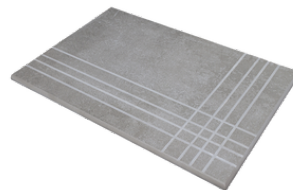

**RODAPIÉ 11X75 PULIDO**  
| 75X150 / 30"x59"

**RODAPIÉ 11X75**  
| 75X75 / 30"x30"

**RODAPIÉ 10X160 MATE**  
| 160X160 / 63"x63"

**RODAPIÉ 10X160 PULIDO**  
| 160X160 / 63"x63"

**RODAPIÉ 9,5X100**  
| 100X100 / 40"x40"

**PELDAÑO ROMO 30X60**  
| 30X60 / 12"x24"

**PELDAÑO ROMO 60X120**  
| 60X120 / 24"x48"

**PELDAÑO ROMO 60X60**  
| 60X60 / 24"x24"

**PELDAÑO ROMO 75X75**  
| 75X75 / 30"x30"

**PELDAÑO ANGULO ROMO 30X60**  
| 30X60 / 12"x24"

**PELDAÑO ANGULO ROMO 60X60**  
| 60X60 / 24"x24"

**PELDAÑO ANGULO ROMO 75X75**  
| 75X75 / 30"x30"

**PELDAÑO ANGULO ROMO 60X120**  
| 60X120 / 24"x48"

**PELDAÑO GRADONE RECTO 30X60**  
| 30X60 / 12"x24"