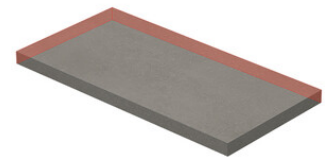

**PELDAÑO ANGULO GRADONE RECTO 60X120**  
| 60X120 / 24"x48"

**PELDAÑO ANGULO GRADONE RECTO 60X60**  
| 60X60 / 24"x24"

**PELDAÑO ANGULO GRADONE RECTO 75X75**  
| 75X75 / 30"x30"

Step

**SIMPLE STEP MAT**  
| 30X120 / 12"x48"

**SIMPLE STEP MAT. FULL**  
| 30X120 / 12"x48"

**SIMPLE STEP MAT LEFT**  
| 30X120 / 12"x48"

**SIMPLE STEP MAT RIGHT**  
| 30X120 / 12"x48"

**SIMPLE STEP POLISHED**  
| 30X120 / 12"x48"

**SIMPLE STEP POLISHED FULL**  
| 30X120 / 12"x48"