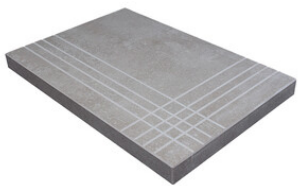

**COLOURS MATE 20x120 SL RC**  
G.100 | MATT | Neutrale Scherben  
Begradigt.

Technische Stufe

Feinsteinzeug

**RODAPIÉ 10X60**  
| 20X120 / 8"x48"

**RODAPIÉ 10,8X120**  
| 23X120 / 9"x48"

**PELDAÑO ROMO 20X120**  
| 20X120 / 8"x48"

**PELDAÑO ROMO 23X120**  
| 23X120 / 9"x48"

**PELDAÑO ANGULO ROMO 20X120**  
| 20X120 / 8"x48"

**PELDAÑO ANGULO ROMO 23X120**  
| 23X120 / 9"x48"

**PELDAÑO GRADONE RECTO 20X120**  
| 20X120 / 8"x48"

**PELDAÑO GRADONE RECTO 23X120**  
| 23X120 / 9"x48"

**PELDAÑO ANGULO GRADONE RECTO 20X120**  
| 20X120 / 8"x48"

**PELDAÑO ANGULO GRADONE RECTO 23X120**  
| 23X120 / 9"x48"

Step

**SIMPLE STEP MAT**  
| 30X120 / 12"x48"

**SIMPLE STEP MAT. FULL**  
| 30X120 / 12"x48"