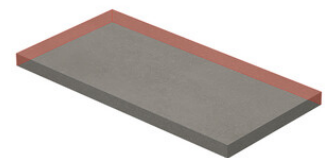

**PELDAÑO ANGULO GRADONE RECTO 20X120**  
| 20X120 / 8"x48"

**PELDAÑO ANGULO GRADONE RECTO 23X120**  
| 23X120 / 9"x48"

Step

**SIMPLE STEP MAT**  
| 30X120 / 12"x48"

**SIMPLE STEP MAT. FULL**  
| 30X120 / 12"x48"

**SIMPLE STEP MAT LEFT**  
| 30X120 / 12"x48"

**SIMPLE STEP MAT RIGHT**  
| 30X120 / 12"x48"

Fotogallerie

Die dargestellten Ergebnisse stellen eine grobe Annäherung dar. Dieses Dokument stellt kein Vertragsverhältnis dar. Um Bestellungen aufzugeben oder die Produktverfügbarkeit zu prüfen, wenden Sie sich bitte an das Unternehmen.