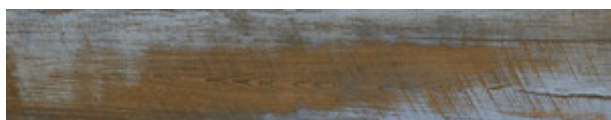

# Serie **Denver**

23x120 SL / 9"x48"

20x120 SL RC / 8"x48"

---

**23x120 SI / 9"x48"**

---

**GREY MATE 23X120 SL N-PLUS**  
G.145 | MATT | Neutrale Scherben

**CREAM MATE 23X120 SL N-PLUS**  
G.145 | MATT | Neutrale Scherben

**COLOUR MATE 23X120 SL N-PLUS**  
G.145 | MATT | Neutrale Scherben

---

**20x120 SI Rc / 8"x48"**

---

**GREY MATE 20x120 SL RC**  
G.100 | MATT | Neutrale Scherben  
Begradigt.

**CREAM MATE 20x120 SL RC**  
G.100 | MATT | Neutrale Scherben  
Begradigt.