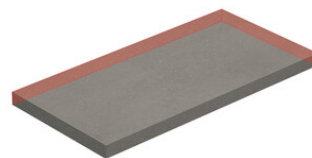

**PELDAÑO ANGULO GRADONE RECTO 20X120**  
| 20X120 / 8"x48"

**PELDAÑO ANGULO GRADONE RECTO 23X120**  
| 23X120 / 9"x48"

Step

**SIMPLE STEP MAT**  
| 30X120 / 12"x48"

**SIMPLE STEP MAT. FULL**  
| 30X120 / 12"x48"

**SIMPLE STEP MAT LEFT**  
| 30X120 / 12"x48"

**SIMPLE STEP MAT RIGHT**  
| 30X120 / 12"x48"

Fotogallerie

Die dargestellten Ergebnisse stellen eine grobe Annäherung dar. Dieses Dokument stellt kein Vertragsverhältnis dar. Um Bestellungen aufzugeben oder die Produktverfügbarkeit zu prüfen, wenden Sie sich bitte an das Unternehmen.