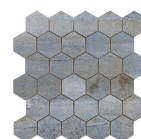

Serie **Dayton**

60x120 RC / 24"x48"

60x120 SL RC / 24"x48"

60x60 RC / 24"x24"

60x60 SL RC / 24"x24"

30x60 SL RC / 12"x24"

60x120 Rc / 24"x48"

BLUE MATE 60x120 RC
G.1093 | MATT | Neutrale Scherben
Begradigt.

BLUE MATE 60x60 SI RC
G.1077 | MATT | Neutrale Scherben
Begradigt.

30x60 SI Rc / 12"x24"

WHITE MATE 30x60 SI RC
G.1078 | MATT | Neutrale Scherben
Begradigt.

BLUE MATE 30x60 SI RC
G.1078 | MATT | Neutrale Scherben
Begradigt.

30x30 / 12"x12"

MOSAICO PEARL MATE 30x30
SP2037 | MATT |

MOSAICO WHITE MATE 30x30
SP2037 | MATT |

MOSAICO BLUE MATE 30x30
SP2037 | MATT |

26x27 / 11"x11"

HEXAGON WHITE MATE 26x27
SP2051 | MATT |

HEXAGON PEARL MATE 26x27
SP2051 | MATT |

HEXAGON BLUE MATE 26x27
SP2051 | MATT |

Fotogallerie