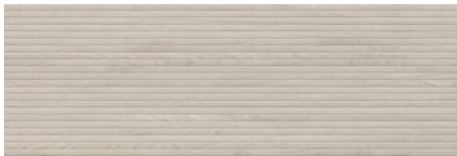

# Serie **Dassel**

40x120 RC / 16"x48"

40x120 Rc / 16"x48"

**ANTHRACITE MATE 40X120**  
G.181 | MATT | Weiss Scherbig  
Begradigt.

**WALNUT MATE 40X120**  
G.181 | MATT | Weiss Scherbig  
Begradigt.

**OAK MATE 40X120**  
G.181 | MATT | Weiss Scherbig  
Begradigt.

**MAPLE MATE 40X120**  
G.181 | MATT | Weiss Scherbig  
Begradigt.

Fotogallerie

Die dargestellten Ergebnisse stellen eine grobe Annäherung dar. Dieses Dokument stellt kein Vertragsverhältnis dar. Um Bestellungen aufzugeben oder die Produktverfügbarkeit zu prüfen, wenden Sie sich bitte an das Unternehmen.