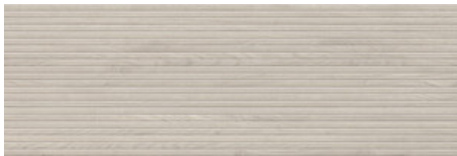

cifre
cerámica

Serie **Dassel**

40x120 RC / 16"x48"

40x120 Rc / 16"x48"

ANTHRACITE MATE 40X120
G.181 | MATT | Weiss Scherbig
Begradigt.

WALNUT MATE 40X120
G.181 | MATT | Weiss Scherbig
Begradigt.

OAK MATE 40X120
G.181 | MATT | Weiss Scherbig
Begradigt.

MAPLE MATE 40X120
G.181 | MATT | Weiss Scherbig
Begradigt.

Fotogallerie

Die dargestellten Ergebnisse stellen eine grobe Annäherung dar. Dieses Dokument stellt kein Vertragsverhältnis dar. Um Bestellungen aufzugeben oder die Produktverfügbarkeit zu prüfen, wenden Sie sich bitte an das Unternehmen.