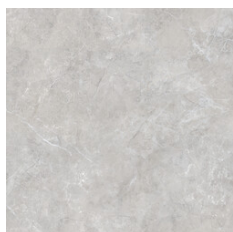

cifre
cerámica

Serie **Crystal**

60x60 SL / 24"x24"

30x60 / 12"x24"

60x60 SI / 24"x24"

CRYSTAL PEARL BRILLO 60x60 SL
G.109 | Glanz | Neutrale Scherben

CRYSTAL IVORY BRILLO 60x60 SL
G.109 | Glanz | Neutrale Scherben

30x60 / 12"x24"

CRYSTAL IVORY BRILLO 30x60
G.74 | Glanz | Weiss Scherbig

CRYSTAL PEARL BRILLO 30x60
G.74 | Glanz | Weiss Scherbig

**CRYSTAL BRUMA IVORY BRILLO
30x60**
G.73 | Glanz | Weiss Scherbig

**CRYSTAL BRUMA PEARL BRILLO
30x60**
G.73 | Glanz | Weiss Scherbig