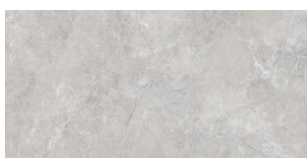

cifre
cerámica

Serie **Crystal**

60x60 SL / 24"x24"
30x60 / 12"x24"

60x60 SI / 24"x24"

CRYSTAL PEARL BRILLO 60x60 SL
G.109 | Glanz | Neutrale Scherben

CRYSTAL IVORY BRILLO 60x60 SL
G.109 | Glanz | Neutrale Scherben

30x60 / 12"x24"

CRYSTAL IVORY BRILLO 30x60
G.74 | Glanz | Weiss Scherbig

CRYSTAL PEARL BRILLO 30x60
G.74 | Glanz | Weiss Scherbig

**CRYSTAL BRUMA IVORY BRILLO
30x60**
G.73 | Glanz | Weiss Scherbig

**CRYSTAL BRUMA PEARL BRILLO
30x60**
G.73 | Glanz | Weiss Scherbig