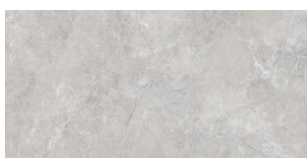

# Serie **Crystal**

60x60 SL / 24"x24"

30x60 / 12"x24"

60x60 SI / 24"x24"

---

**CRYSTAL PEARL BRILLO 60x60 SL**  
G.109 | Glanz | Neutrale Scherben

**CRYSTAL IVORY BRILLO 60x60 SL**  
G.109 | Glanz | Neutrale Scherben