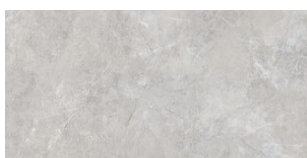

cifre
cerámica

Serie **Crystal**

60x60 SL / 24"x24"

30x60 / 12"x24"

60x60 SI / 24"x24"

CRYSTAL PEARL BRILLO 60x60 SL
G.109 | Glanz | Neutrale Scherben

CRYSTAL IVORY BRILLO 60x60 SL
G.109 | Glanz | Neutrale Scherben

30x60 / 12"x24"

CRYSTAL IVORY BRILLO 30x60
G.74 | Glanz | Weiss Scherbig

CRYSTAL PEARL BRILLO 30x60
G.74 | Glanz | Weiss Scherbig

**CRYSTAL BRUMA IVORY BRILLO
30x60**
G.73 | Glanz | Weiss Scherbig

**CRYSTAL BRUMA PEARL BRILLO
30x60**
G.73 | Glanz | Weiss Scherbig