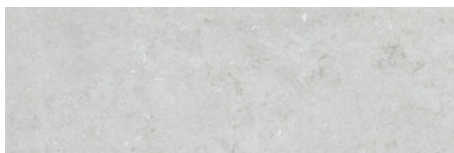

60x60 20mm / 24"x24"

**CRONOS CREAM MATE 60X60 RC
20MM ANTISLIP**
G.5083 | MATT | Neutrale Scherben
Begradigt.

**CRONOS PEARL MATE 60X60 RC
20MM ANTISLIP**
G.5083 | MATT | Neutrale Scherben
Begradigt.

**CRONOS IVORY MATE 60X60 RC
20MM ANTISLIP**
G.5083 | MATT | Neutrale Scherben
Begradigt.