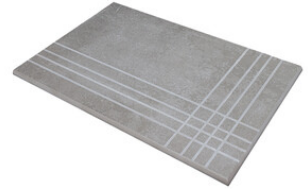

Technische Stufe

Feinsteinzeug

RODAPIÉ 10X60
| 60X120 / 24"x48"

RODAPIÉ 10X160 MATE
| 160X160 / 63"x63"

PELDAÑO ROMO 60X120
| 60X120 / 24"x48"

PELDAÑO ANGULO ROMO 60X120
| 60X120 / 24"x48"

PELDAÑO GRADONE RECTO 60X120
| 60X120 / 24"x48"