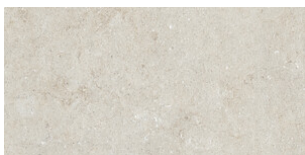

30x60 SI Rc / 12"x24"

CRONOS CREAM MATE 30X60 SL RC
G.1078 | MATT | Neutrale Scherben
Begradigt.