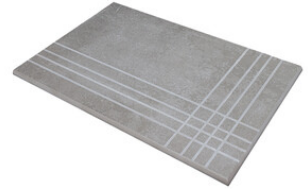

CRONOS LAJA IVORY MATE 40x120
RC
G.181 | MATT | Weiss Scherbig
Begradigt.

Technische Stufe

Feinsteinzeug

RODAPIÉ 10X60
| 60X120 / 24"x48"

RODAPIÉ 10X160 MATE
| 160X160 / 63"x63"

PELDAÑO ROMO 60X120
| 60X120 / 24"x48"