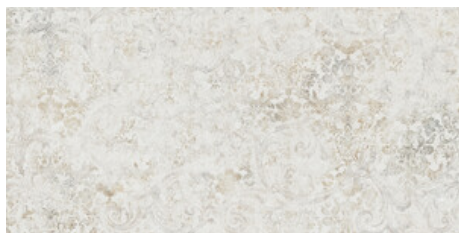

**CRONOS CREAM MATE 60x120 SL
RC**
G.1093 | MATT | Neutrale Scherben
Begradigt.

CRONOS PEARL MATE 60x120 SL RC
G.1093 | MATT | Neutrale Scherben
Begradigt.

**CRONOS IVORY MATE 60x120 SL
RC**
G.1093 | MATT | Neutrale Scherben
Begradigt.

**CRONOS PEAK CREAM MATE 60x120
SL RC**
G.1094 | MATT | Neutrale Scherben
Begradigt.

**CRONOS PEAK PEARL MATE 60x120
SL RC**
G.1094 | MATT | Neutrale Scherben
Begradigt.

**CRONOS PEAK IVORY MATE 60x120
SL RC**
G.1094 | MATT | Neutrale Scherben
Begradigt.