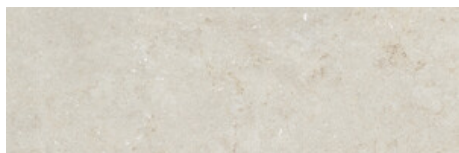

60x60 20mm / 24"x24"

**CRONOS CREAM MATE 60X60 RC
20MM ANTISLIP**
G.5083 | MATT | Neutrale Scherben
Begradigt.

**CRONOS PEARL MATE 60X60 RC
20MM ANTISLIP**
G.5083 | MATT | Neutrale Scherben
Begradigt.

**CRONOS IVORY MATE 60X60 RC
20MM ANTISLIP**
G.5083 | MATT | Neutrale Scherben
Begradigt.