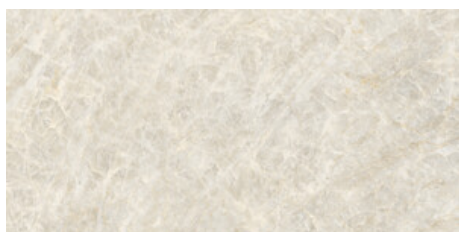

60x120 SI Rc / 24"x48"

CRISTALLO NATURALE MATE
60x120 SL RC
G.1093 | MATT | Neutrale Scherben
Begradigt.