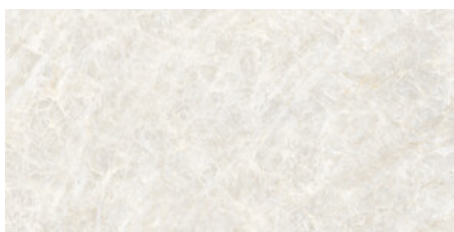

CRISTALLO BIANCO MATE 60x120
SL RC
G.1093 | MATT | Neutrale Scherben
Begradigt.