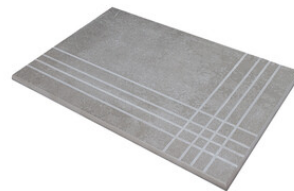

CRICKET HEXAGON PEARL MATE 26x27
SP2051 | MATT |

Technische Stufe

Feinsteinzeug

RODAPIÉ 10X60
| 60X120 / 24"x48"

RODAPIÉ 7,5X60
| 60X60 / 24"x24"

RODAPIÉ 11X90
| 90X90 / 36"x36"

PELDAÑO ROMO 60X120
| 60X120 / 24"x48"

PELDAÑO ROMO 60X60
| 60X60 / 24"x24"

PELDAÑO ROMO 90X90
| 90X90 / 36"x36"

PELDAÑO ANGULO ROMO 60X60
| 60X60 / 24"x24"

PELDAÑO ANGULO ROMO 90X90
| 90X90 / 36"x36"

PELDAÑO ANGULO ROMO 60X120
| 60X120 / 24"x48"