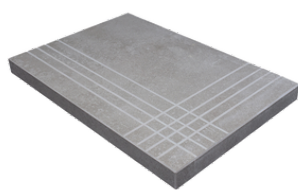

PELDAÑO ANGULO ROMO 90X90
| 90X90 / 36"x36"

PELDAÑO ANGULO ROMO 60X120
| 60X120 / 24"x48"

PELDAÑO GRADONE RECTO 60X120
| 60X120 / 24"x48"

PELDAÑO GRADONE RECTO 60X60
| 60X60 / 24"x24"

PELDAÑO GRADONE RECTO 90X90
| 90X90 / 36"x36"

PELDAÑO ANGULO GRADONE RECTO 60X120
| 60X120 / 24"x48"

PELDAÑO ANGULO GRADONE RECTO 60X60
| 60X60 / 24"x24"

PELDAÑO ANGULO GRADONE RECTO 90X90
| 90X90 / 36"x36"

Fotogallerie

Die dargestellten Ergebnisse stellen eine grobe Annäherung dar. Dieses Dokument stellt kein Vertragsverhältnis dar. Um Bestellungen aufzugeben oder die Produktverfügbarkeit zu prüfen, wenden Sie sich bitte an das Unternehmen.