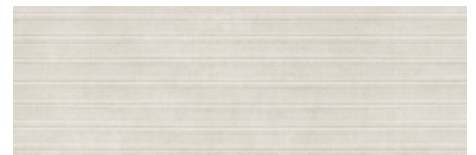

**CRICKET SHORE SAND MATE 30x90
RC**
G.112 | MATT | Weiss Scherbig
Begradigt.