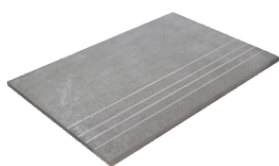

RODAPIÉ 7,5X60
| 60X60 / 24"x24"

RODAPIÉ 11X90
| 90X90 / 36"x36"

PELDAÑO ROMO 60X120
| 60X120 / 24"x48"

PELDAÑO ROMO 60X60
| 60X60 / 24"x24"

PELDAÑO ROMO 90X90
| 90X90 / 36"x36"

PELDAÑO ANGULO ROMO 60X60
| 60X60 / 24"x24"