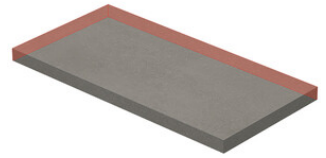

SIMPLE STEP MAT RIGHT
| 30X120 / 12"x48"