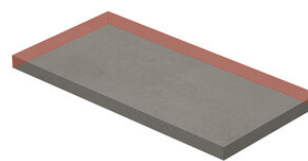

**PELDAÑO ANGULO GRADONE IZQUIERDA 20MM 60X60**  
| 60X60 / 24"x24"

Step

**SIMPLE STEP MAT**  
| 30X120 / 12"x48"

**SIMPLE STEP MAT. FULL**  
| 30X120 / 12"x48"

**SIMPLE STEP MAT LEFT**  
| 30X120 / 12"x48"

**SIMPLE STEP MAT RIGHT**  
| 30X120 / 12"x48"

Fotogallerie

Die dargestellten Ergebnisse stellen eine grobe Annäherung dar. Dieses Dokument stellt kein Vertragsverhältnis dar. Um Bestellungen aufzugeben oder die Produktverfügbarkeit zu prüfen, wenden Sie sich bitte an das Unternehmen.