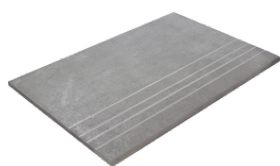

Technische Stufe

Feinsteinzeug

**RODAPIÉ 7,5X60**  
| 30X60 / 12"x24"  
| 60X60 / 24"x24"

**RODAPIÉ 8X45**  
| 45X45 / 18"x18"

**RODAPIÉ 10X60**  
| 60X120 / 24"x48"

**RODAPIÉ 11X90**  
| 90X90 / 36"x36"

**PELDAÑO ROMO 30X60**  
| 30X60 / 12"x24"