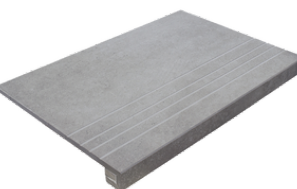

PELDAÑO GRADONE RECTO 90X90
| 90X90 / 36"x36"