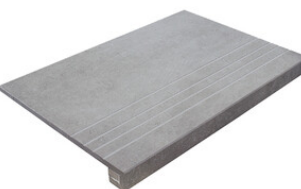

PELDAÑO ANGULO ROMO 90X90
| 90X90 / 36"x36"

PELDAÑO ANGULO ROMO 60X120
| 60X120 / 24"x48"

PELDAÑO GRADONE RECTO 30X60
| 30X60 / 12"x24"

PELDAÑO GRADONE RECTO 45X45
| 45X45 / 18"x18"

PELDAÑO GRADONE RECTO 60X120
| 60X120 / 24"x48"