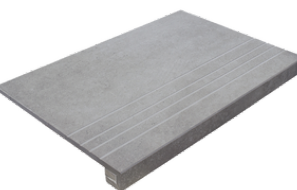

**PELDAÑO ANGULO ROMO 45X45**  
| 45X45 / 18"x18"

**PELDAÑO ANGULO ROMO 60X60**  
| 60X60 / 24"x24"

**PELDAÑO ANGULO ROMO 90X90**  
| 90X90 / 36"x36"

**PELDAÑO ANGULO ROMO 60X120**  
| 60X120 / 24"x48"

**PELDAÑO GRADONE RECTO 30X60**  
| 30X60 / 12"x24"