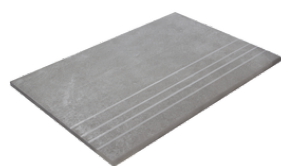

PELDAÑO ROMO 60X120
| 60X120 / 24"x48"