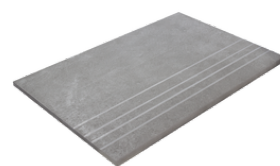

PELDAÑO ROMO 60X60
| 60X60 / 24"x24"