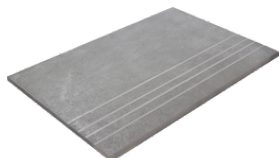

PELDAÑO ROMO 20 MM 60X60
| 60X60 / 24"x24"