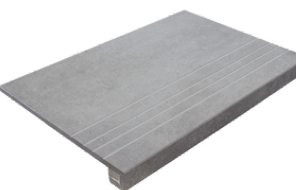

**PELDAÑO ANGULO ROMO 45X45**  
| 45X45 / 18"x18"

**PELDAÑO ANGULO ROMO 60X60**  
| 60X60 / 24"x24"

**PELDAÑO ANGULO ROMO 90X90**  
| 90X90 / 36"x36"

**PELDAÑO ANGULO ROMO 60X120**  
| 60X120 / 24"x48"

**PELDAÑO GRADONE RECTO 30X60**  
| 30X60 / 12"x24"