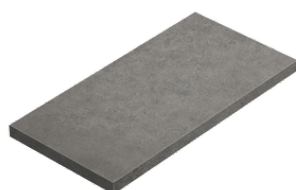

20mm

**RODAPIE 8 20MM 60X60**  
| 60X60 / 24"x24"

**PELDAÑO ROMO 20 MM 60X60**  
| 60X60 / 24"x24"

**PELDAÑO ANGULO ROMO IZQUIERDA 20MM 60X60**  
| 60X60 / 24"x24"

**PELDAÑO ANGULO GRADONE DERECHA 20MM 60X60**  
| 60X60 / 24"x24"