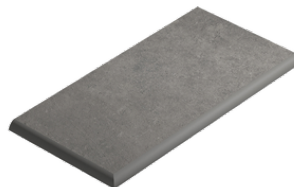

PELDAÑO ANGULO ROMO IZQUIERDA 20MM 60X60
| 60X60 / 24"x24"