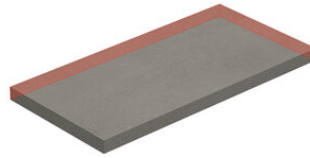

SIMPLE STEP MAT LEFT
| 30X120 / 12"x48"