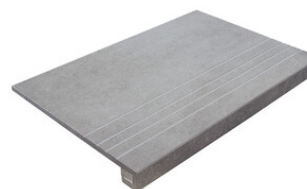

PELDAÑO GRADONE RECTO 90X90
| 90X90 / 36"x36"