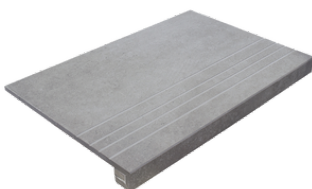

PELDAÑO GRADONE RECTO 60X120
| 60X120 / 24"x48"