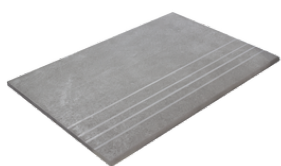

Technische Stufe

Feinsteinzeug

**RODAPIÉ 7,5X60**  
| 30X60 / 12"x24"  
| 60X60 / 24"x24"

**RODAPIÉ 8X45**  
| 45X45 / 18"x18"

**RODAPIÉ 10X60**  
| 60X120 / 24"x48"

**RODAPIÉ 11X90**  
| 90X90 / 36"x36"

**PELDAÑO ROMO 30X60**  
| 30X60 / 12"x24"