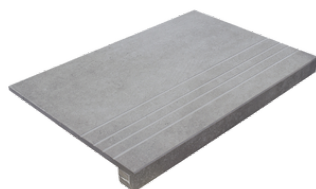

PELDAÑO GRADONE RECTO 60X60
| 60X60 / 24"x24"