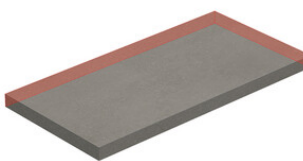

**PELDAÑO ANGULO GRADONE IZQUIERDA 20MM 60X60**  
| 60X60 / 24"x24"

Step

**SIMPLE STEP MAT**  
| 30X120 / 12"x48"

**SIMPLE STEP MAT. FULL**  
| 30X120 / 12"x48"

**SIMPLE STEP MAT LEFT**  
| 30X120 / 12"x48"

**SIMPLE STEP MAT RIGHT**  
| 30X120 / 12"x48"

Fotogallerie

Die dargestellten Ergebnisse stellen eine grobe Annäherung dar. Dieses Dokument stellt kein Vertragsverhältnis dar. Um Bestellungen aufzugeben oder die Produktverfügbarkeit zu prüfen, wenden Sie sich bitte an das Unternehmen.