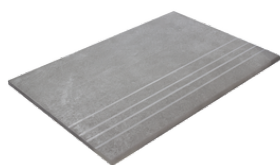

PELDAÑO ROMO 90X90
| 90X90 / 36"x36"