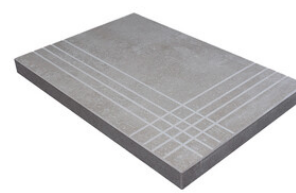

**CASPIO MOSAICO WHITE BRILLO
30x30**
SP2037 | Glanz |

**CASPIO MOSAICO GOLD BRILLO
30x30**
SP2037 | Glanz |

**CASPIO MOSAICO GOLD PULIDO
30x30**
SP2037 | Poliert |

26x27 / 11"x11"

CASPIO HEXAGON WHITE BRILLO
26X27
SP2051 | Glanz |

CASPIO HEXAGON GOLD BRILLO
26X27
SP2051 | Glanz |

Technische Stufe

Feinsteinzeug

**RODAPIÉ 10X120 PULIDO**
| 120X120 / 48"x48"**RODAPIÉ 10X60 PULIDO**
| 60X120 / 24"x48"**RODAPIÉ 7,5X60**
| 60X60 / 24"x24"**RODAPIÉ 11X75 PULIDO**
| 75X150 / 30"x59"**PELDAÑO ROMO 60X60**
| 60X60 / 24"x24"**PELDAÑO ANGULO ROMO 60X60**
| 60X60 / 24"x24"**PELDAÑO GRADONE RECTO 60X60**
| 60X60 / 24"x24"**PELDAÑO ANGULO GRADONE RECTO 60X60**
| 60X60 / 24"x24"