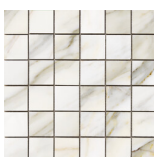

CASPIO STRIPES GOLD BRILLO 30x90 RC
G.112 | Glanz | Weiss Scherbig
Begradigt.

30x60 / 12"x24"

CASPIO GOLD BRILLO 30x60
G.74 | Glanz | Weiss Scherbig

CASPIO WHITE BRILLO 30x60
G.74 | Glanz | Weiss Scherbig

CASPIO DOMA WHITE BRILLO 30x60
G.73 | Glanz | Weiss Scherbig

CASPIO DOMA GOLD BRILLO 30x60
G.73 | Glanz | Weiss Scherbig

30x30 / 12"x12"

**CASPIO MOSAICO WHITE PULIDO
30x30**
SP2037 | Poliert |

**CASPIO MOSAICO WHITE BRILLO
30x30**
SP2037 | Glanz |

**CASPIO MOSAICO GOLD BRILLO
30x30**
SP2037 | Glanz |

**CASPIO MOSAICO GOLD PULIDO
30x30**
SP2037 | Poliert |

26x27 / 11"x11"

CASPIO HEXAGON WHITE BRILLO
26X27
SP2051 | Glanz |

CASPIO HEXAGON GOLD BRILLO
26X27
SP2051 | Glanz |