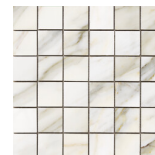

CASPIO STRIPES GOLD BRILLO 30x90 RC
G.112 | Glanz | Weiss Scherbig
Begradigt.

30x60 / 12"x24"

CASPIO GOLD BRILLO 30x60
G.74 | Glanz | Weiss Scherbig

CASPIO WHITE BRILLO 30x60
G.74 | Glanz | Weiss Scherbig

CASPIO DOMA WHITE BRILLO 30x60
G.73 | Glanz | Weiss Scherbig

CASPIO DOMA GOLD BRILLO 30x60
G.73 | Glanz | Weiss Scherbig

30x30 / 12"x12"

**CASPIO MOSAICO WHITE PULIDO
30x30**
SP2037 | Poliert |

**CASPIO MOSAICO WHITE BRILLO
30x30**
SP2037 | Glanz |

**CASPIO MOSAICO GOLD BRILLO
30x30**
SP2037 | Glanz |

**CASPIO MOSAICO GOLD PULIDO
30x30**
SP2037 | Poliert |

26x27 / 11"x11"

CASPIO HEXAGON WHITE BRILLO
26X27
SP2051 | Glanz |

CASPIO HEXAGON GOLD BRILLO
26X27
SP2051 | Glanz |