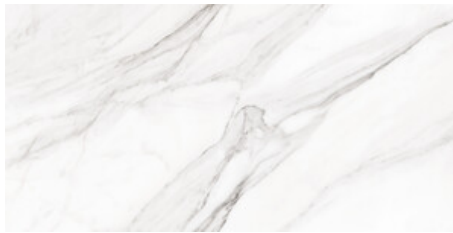

CASPIO GOLD PULIDO 75x150 RC
G.200 | Poliert | Neutrale Scherben
Begradigt.

CASPIO WHITE PULIDO 75x150 RC
G.200 | Poliert | Neutrale Scherben
Begradigt.

60x120 Rc / 24"x48"

CASPIO GOLD PULIDO 60x120 RC
G.177 | Poliert | Neutrale Scherben
Begradigt.